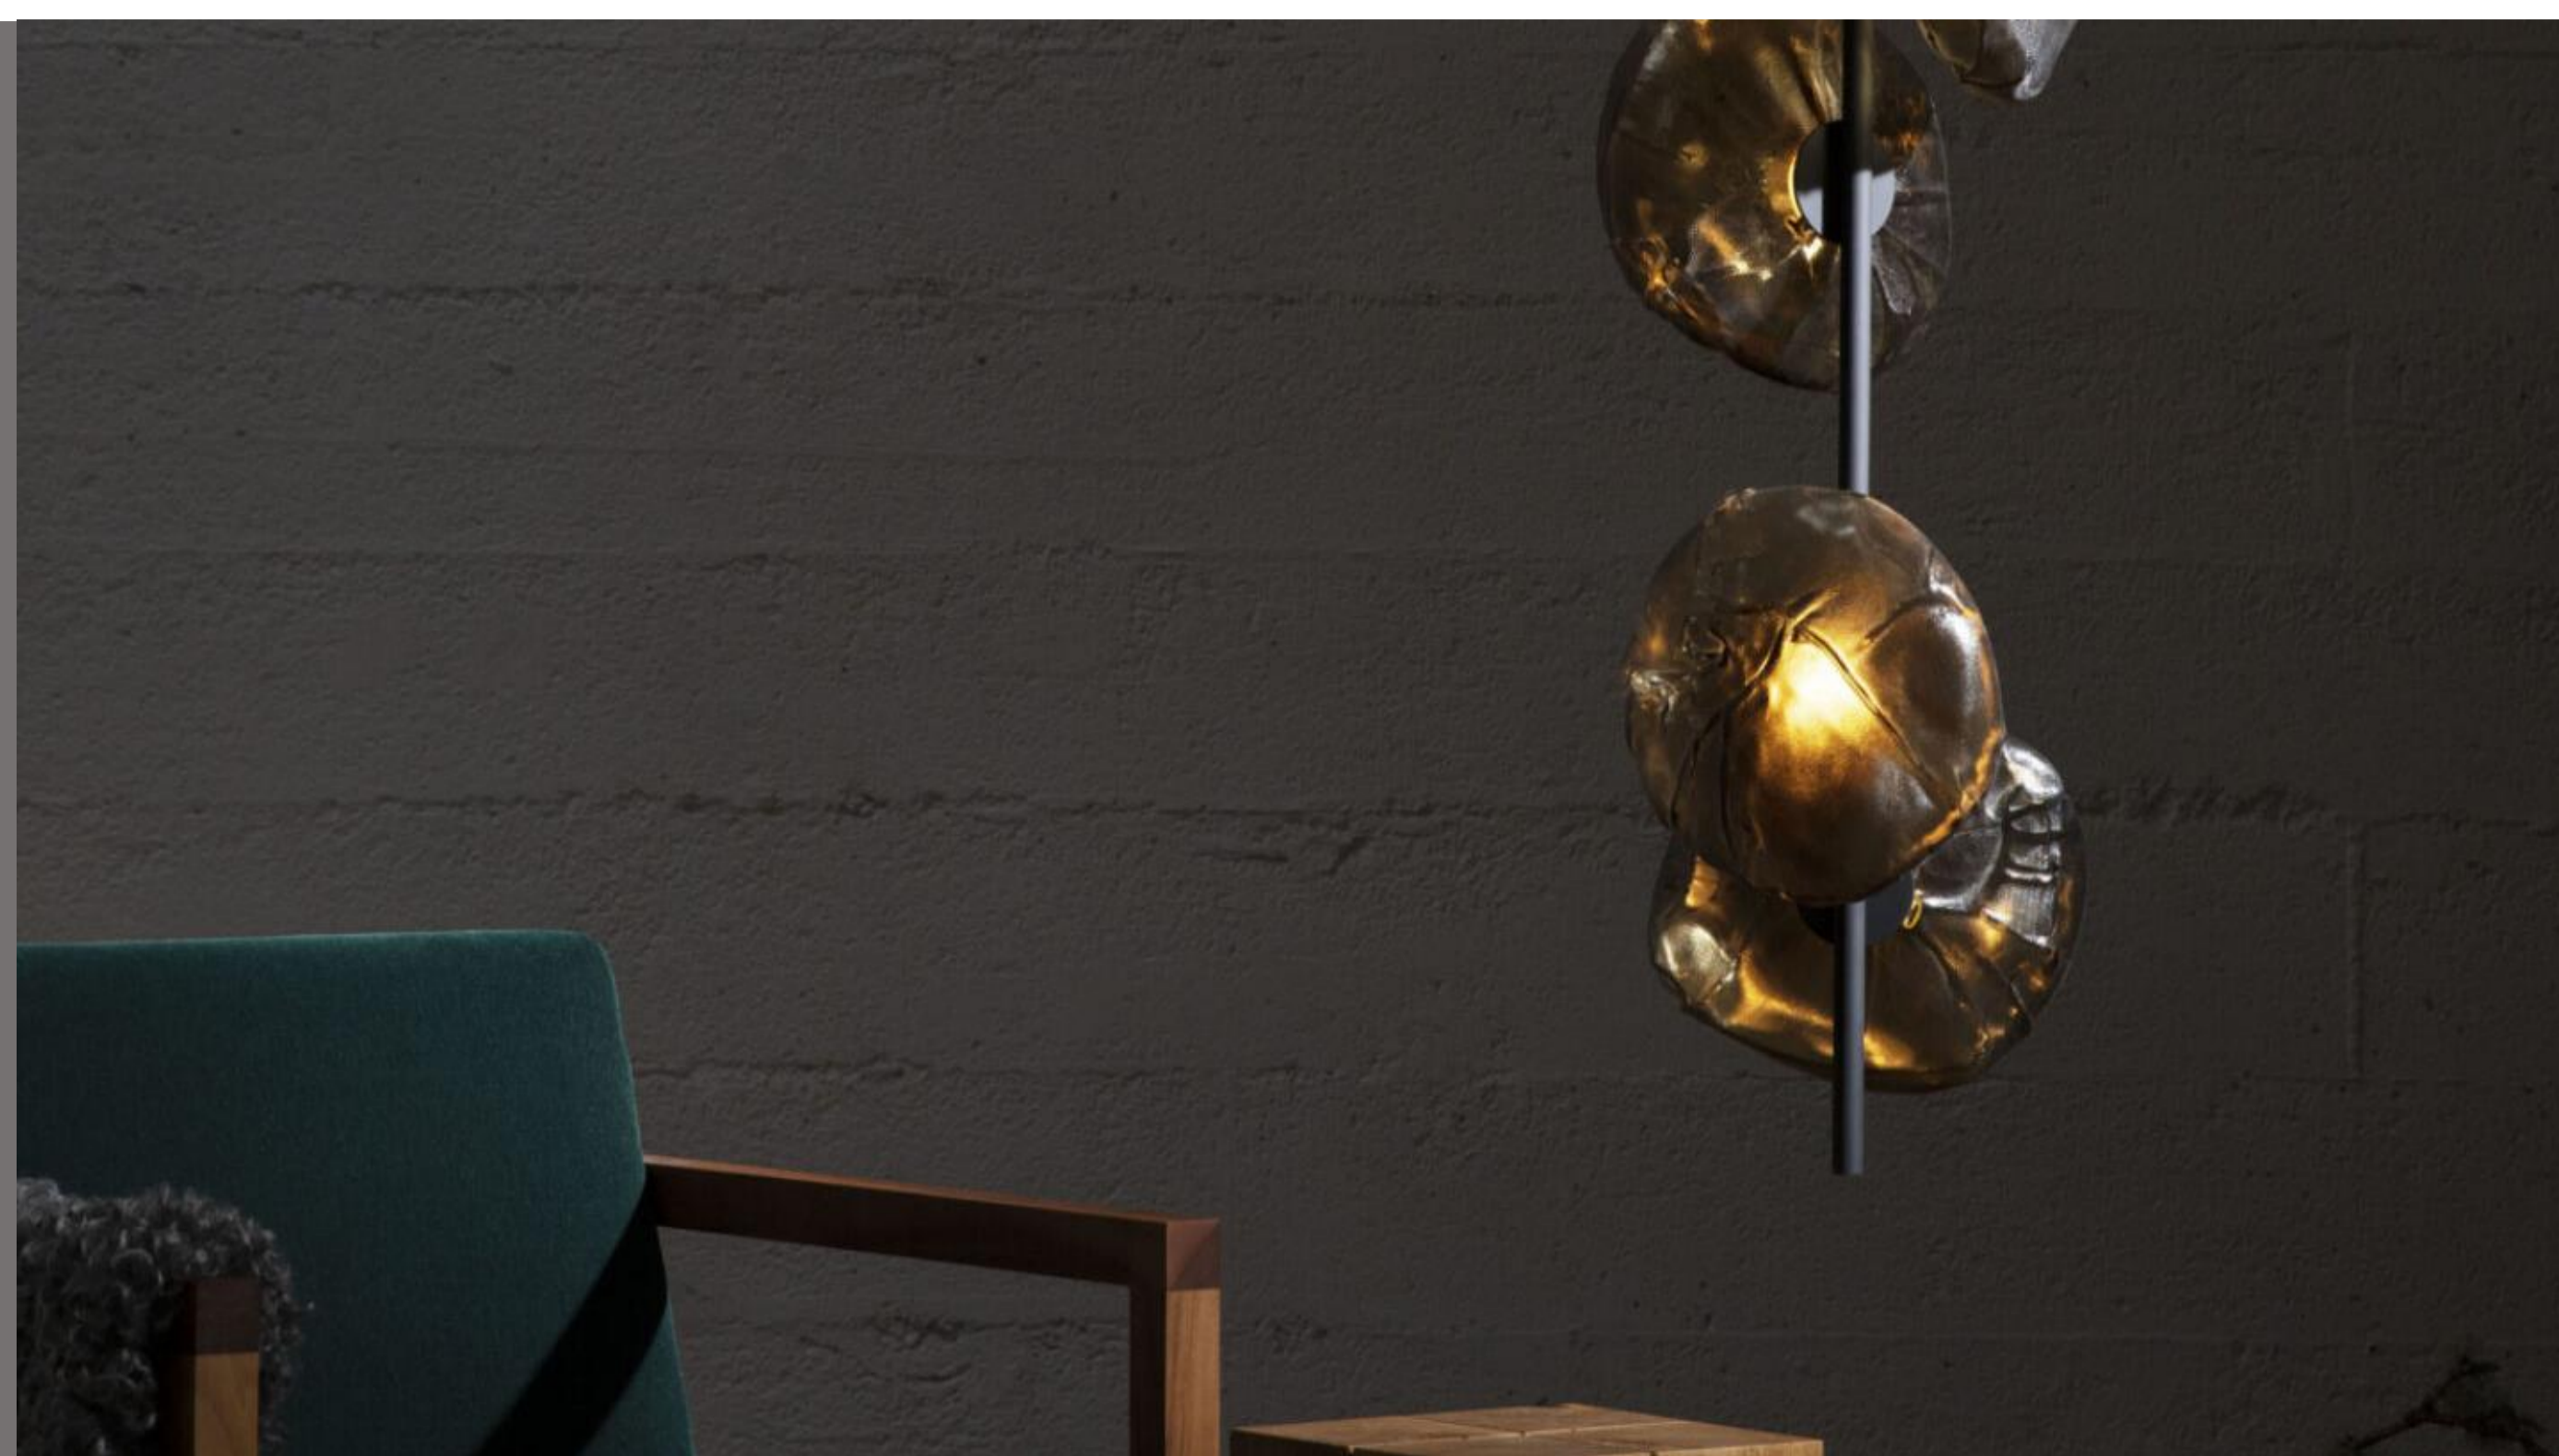

73 Stem Series

シェード 約Ø:23~38 H:12~15cm

LED球 / LED用トランス 付属

LED球 12V(G4) (1灯あたり) ¥2,500

シェードカラー追加料金 (1灯あたり) ¥41,000 加算
グレー1 / グレー2 / グレー3

Stem パーツカラー: マットブラック / プラス

Extender追加料金

Ceiling Mounted とColumnで使用可能: 15.3cm ¥26,000 / 30.5m ¥35,000

Ceiling Mounted で使用可能: 91.4cm ¥62,000 / 152.4cm ¥83,000

Mar. 2025

<https://www.studio-noi.com/product/all-product/products/brand/bocci/73series/>

※表示価格は全て税抜です。

PRODUCT	PRICE	全長	フランジ	MORE INFO
73.3 Stem Ceiling Mounted 90/180	¥1,119,000	90:95cm (現場調整不可)	Ø:14.2 H:3.5cm ブラック / プラス	Extender使用可能
		180:186cm (現場調整不可)	Ø:14.2 H:3.5cm ブラック / プラス	
73.6 Stem Ceiling Mounted	¥2,237,000	186cm (現場調整不可)	Ø:14.2 H:3.5cm ブラック / プラス	Extender使用可能
73.9 Stem Ceiling Mounted	¥3,356,000	277.4cm (現場調整不可)	Ø:14.2 H:3.5cm ブラック / プラス	Extender使用可能
73.12 Stem Ceiling Mounted	¥4,474,000	370cm (現場調整不可)	Ø:14.2 H:3.5cm ブラック / プラス	Extender使用可能
73.3 Stem Suspended Horizontal 90	¥1,119,000	W:92 max.300cm	Ø:11.6 H:4cm ブラック / ホワイト	
73.3 Stem Suspended Horizontal 180	¥1,119,000	W:183 max.300cm	Ø:11.6 H:4cm ブラック / ホワイト	
73.6 Stem Suspended Horizontal	¥2,237,000	W:183 max.300cm	Ø:11.6 H:4cm ブラック / ホワイト