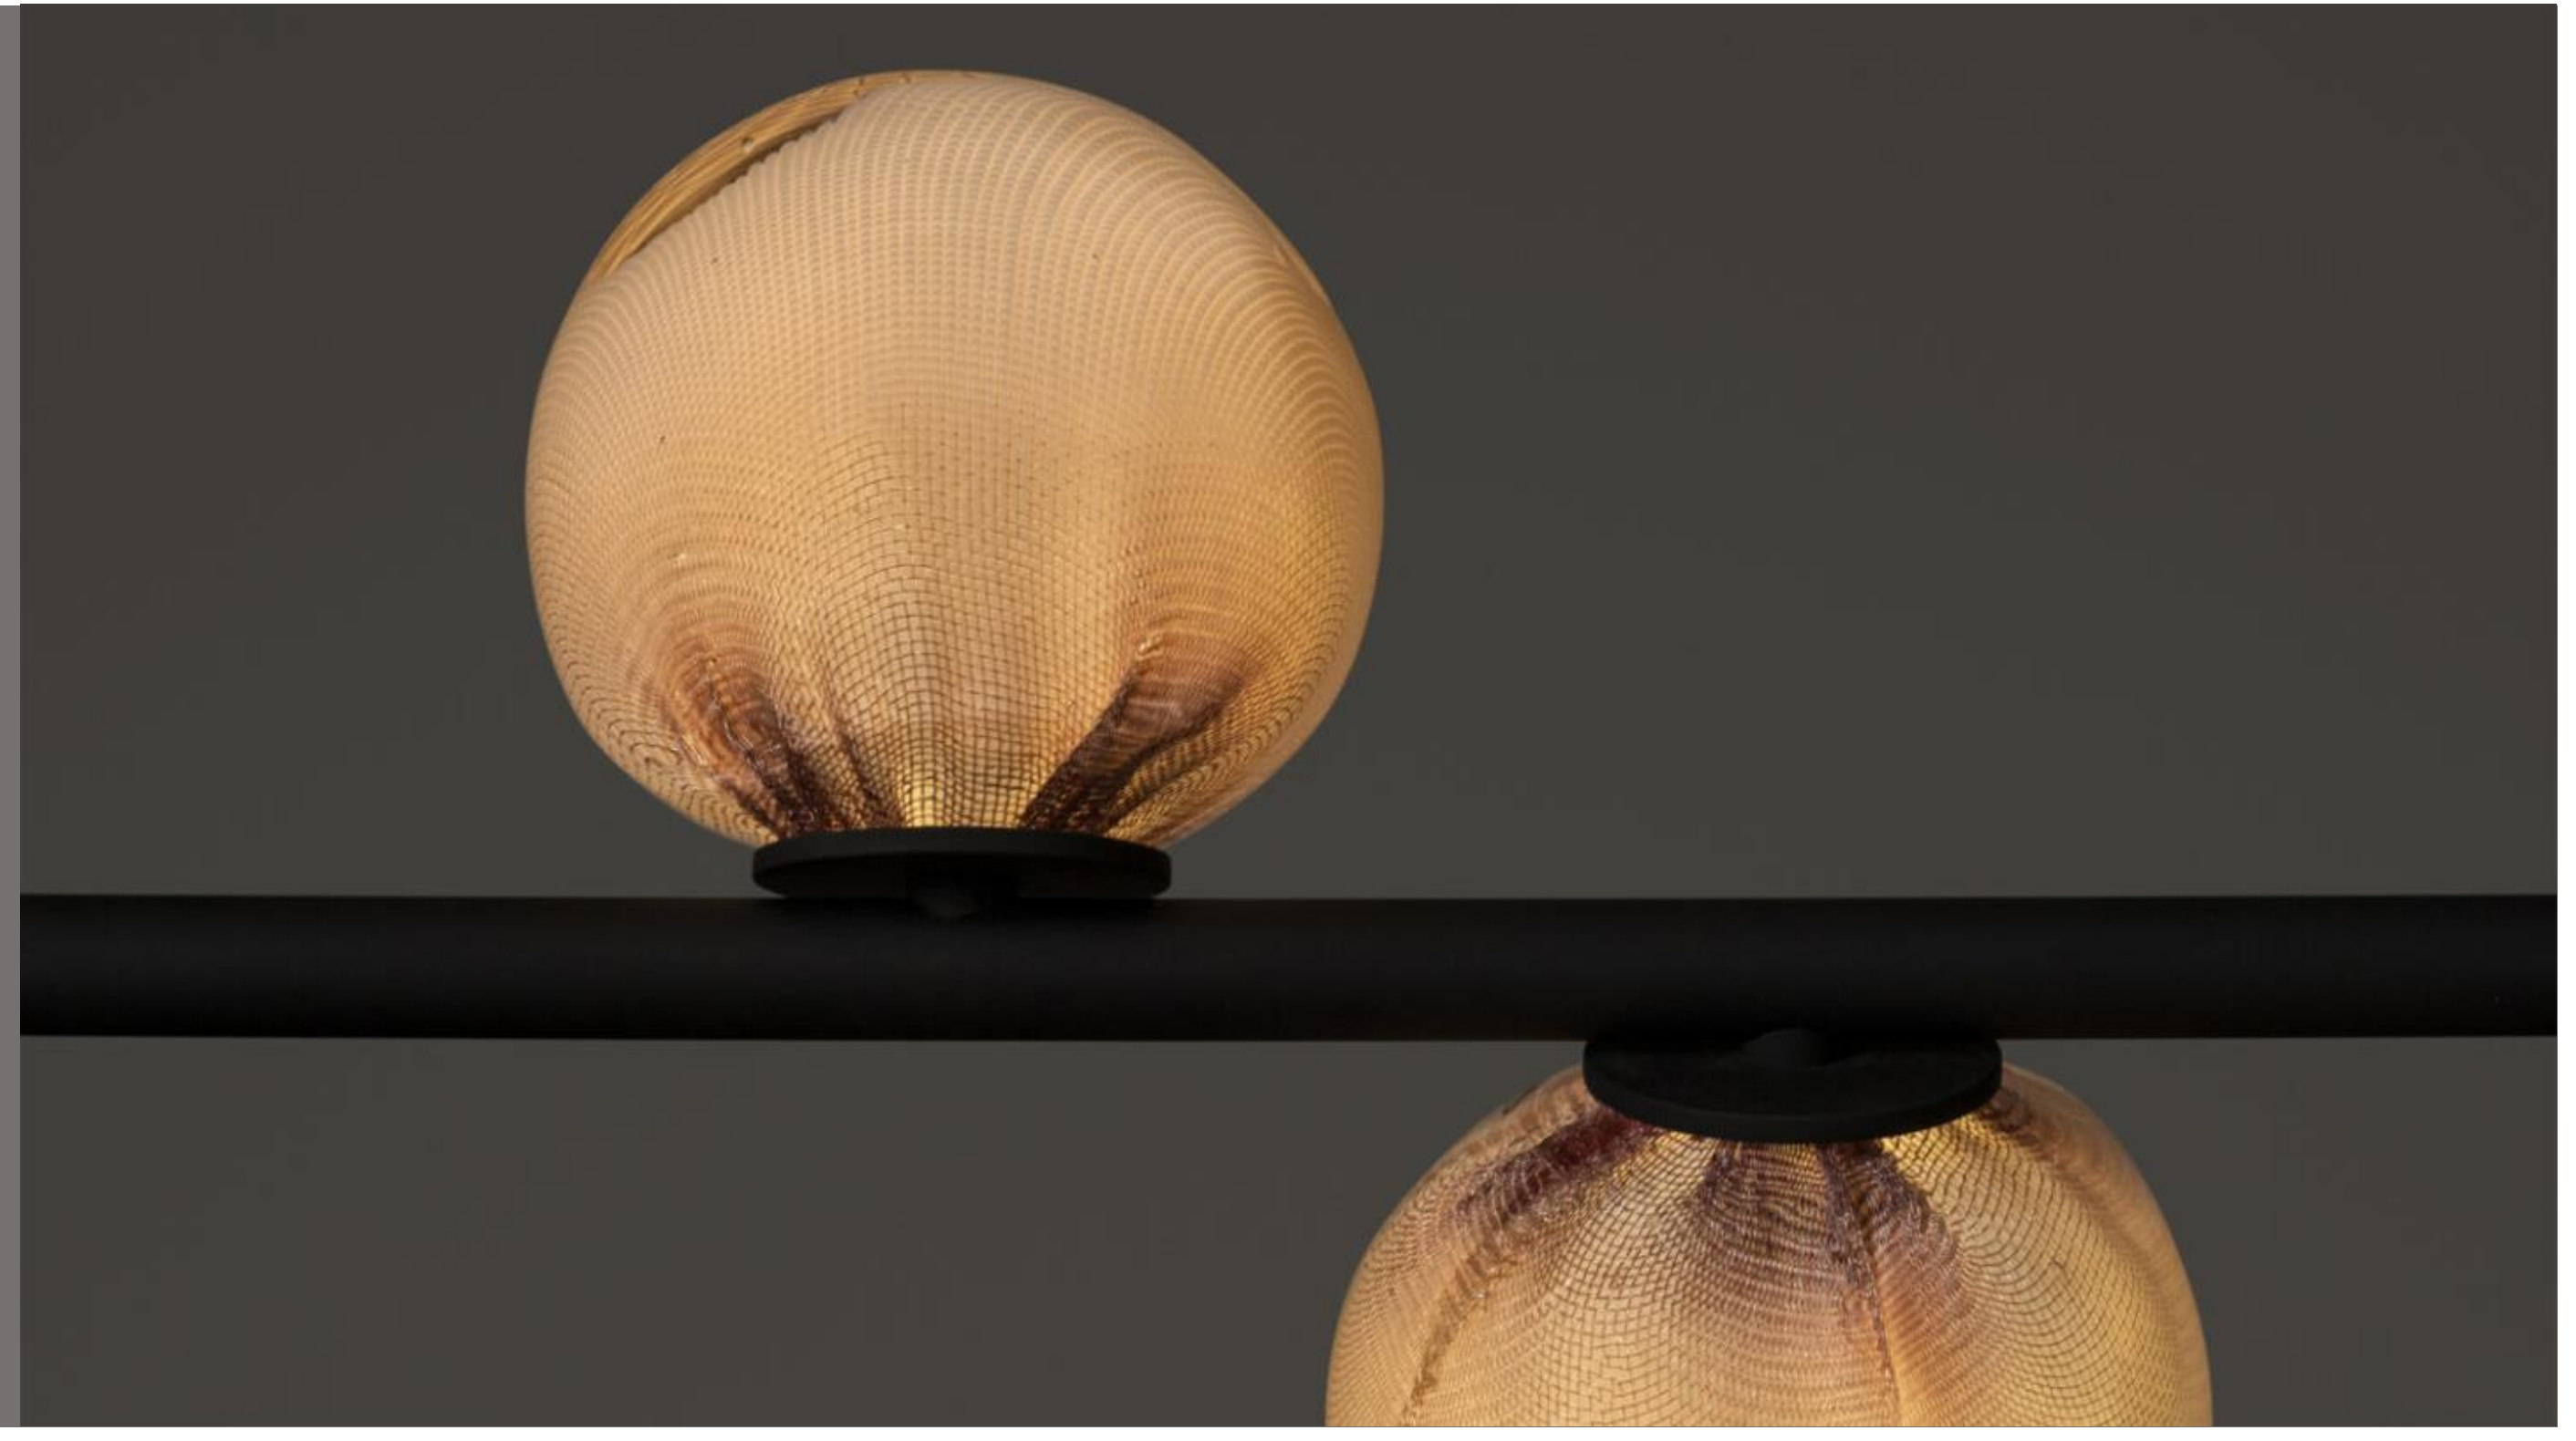

84 Stem Series

シェード 約Ø:10~12cm

LED球 / LED用トランス 付属

LED球 12V(G4) (1灯あたり) ¥2,500

Stem パーツカラー: マットブラック / ブラス

Extender追加料金

Ceiling Mounted とColumnで使用可能: 15.3cm ¥26,000 / 30.5cm ¥35,000

Ceiling Mounted で使用可能: 91.4cm ¥62,000 / 152.4cm ¥83,000

Apr. 2024

<https://www.studio-noi.com/product/all-product/products/brand/bocci/84series/>

※表示価格は全て税抜です。

PRODUCT	PRICE	全長	フランジ	WEIGHT	MORE INFO
84.3 Stem Ceiling Mounted 90/180	¥992,000	90:95cm (現場調整不可)	Ø:14.2 H:3.5cm ブラック / ブラス	約6.5kg	Extender使用可能
		180:186cm (現場調整不可)	Ø:14.2 H:3.5cm ブラック / ブラス	約7.5kg	
84.6 Stem Ceiling Mounted	¥1,984,000	186cm (現場調整不可)	Ø:14.2 H:3.5cm ブラック / ブラス	約12.9kg	Extender使用可能
84.9 Stem Ceiling Mounted	¥2,976,000	277.4cm (現場調整不可)	Ø:14.2 H:3.5cm ブラック / ブラス	約20.4kg	Extender使用可能
84.12 Stem Ceiling Mounted	¥3,967,000	370cm (現場調整不可)	Ø:14.2 H:3.5cm ブラック / ブラス	約25.9kg	Extender使用可能
84.3 Stem Suspended Horizontal 90	¥992,000	W:92 max.300cm	Ø:11.6 H:4cm ブラック / ホワイト	約6.5kg	
84.3 Stem Suspended Horizontal 180	¥992,000	W:183 max.300cm	Ø:11.6 H:4cm ブラック / ホワイト	約7.5kg	
84.6 Stem Suspended Horizontal	¥1,984,000	W:183 max.300cm	Ø:11.6 H:4cm ブラック / ホワイト	約12.9kg