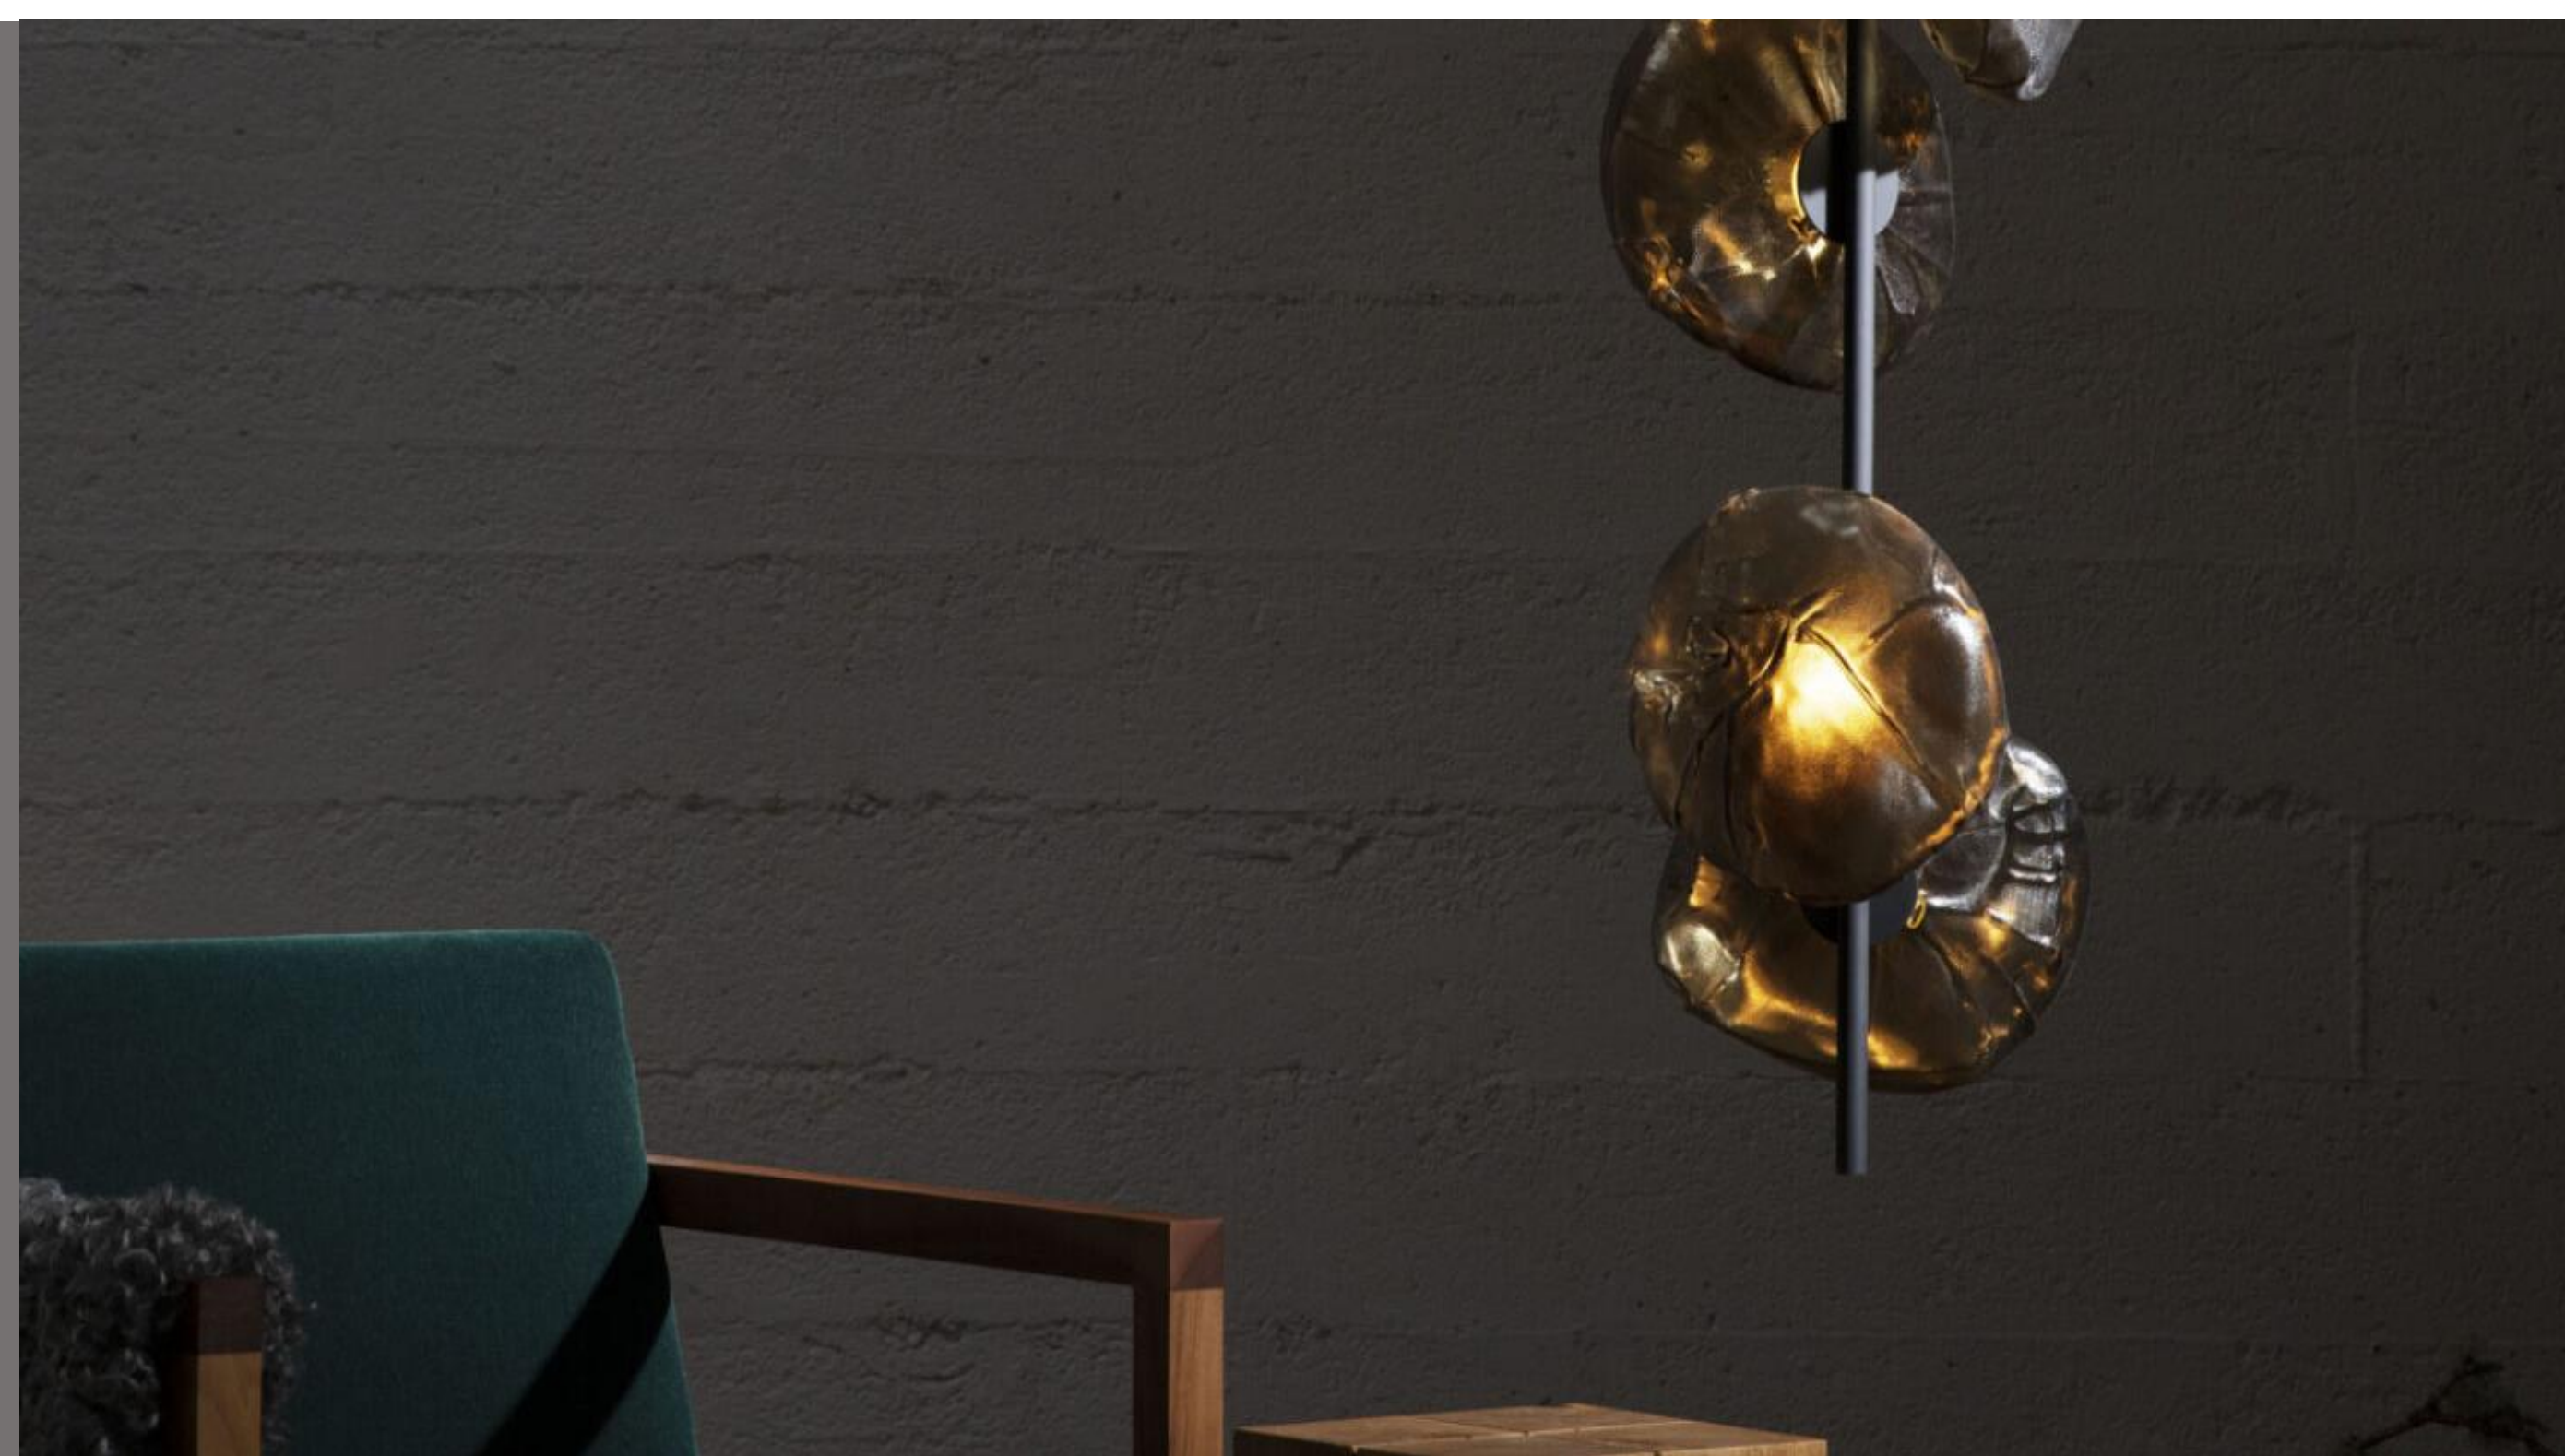

73 Stem Series

シェード 約Ø:23~38 H:12~15cm

LED球 / LED用トランス 付属

LED球 12V(G4) (1灯あたり) ¥2,500

シェードカラー追加料金 (1灯あたり) ¥41,000 加算
グレー1 / グレー2 / グレー3

Stem パーツカラー: マットブラック / プラス

Extender追加料金

Ceiling Mounted とColumnで使用可能: 15.3cm ¥26,000 / 30.5cm ¥35,000

Ceiling Mounted で使用可能: 91.4cm ¥62,000 / 152.4cm ¥83,000

Apr. 2024

<https://www.studio-noi.com/product/all-product/products/brand/bocci/73series/>

※表示価格は全て税抜です。

PRODUCT	PRICE	全長	フランジ	WEIGHT	MORE INFO
73.3 Stem Ceiling Mounted 90/180	¥992,000	90:95cm (現場調整不可)	Ø:14.2 H:3.5cm ブラック / プラス	約9.5kg	Extender使用可能
		180:186cm (現場調整不可)	Ø:14.2 H:3.5cm ブラック / プラス	約10.4kg	
73.6 Stem Ceiling Mounted	¥1,984,000	186cm (現場調整不可)	Ø:14.2 H:3.5cm ブラック / プラス	約18.6kg	Extender使用可能
73.9 Stem Ceiling Mounted	¥2,975,000	277.4cm (現場調整不可)	Ø:14.2 H:3.5cm ブラック / プラス	約27.7kg	Extender使用可能
73.12 Stem Ceiling Mounted	¥3,967,000	370cm (現場調整不可)	Ø:14.2 H:3.5cm ブラック / プラス	約36.8kg	Extender使用可能
73.3 Stem Suspended Horizontal 90	¥992,000	W:92 max.300cm	Ø:11.6 H:4cm ブラック / ホワイト	約9.5kg	
73.3 Stem Suspended Horizontal 180	¥992,000	W:183 max.300cm	Ø:11.6 H:4cm ブラック / ホワイト	約10.4kg	
73.6 Stem Suspended Horizontal	¥1,984,000	W:183 max.300cm	Ø:11.6 H:4cm ブラック / ホワイト	約18.6kg