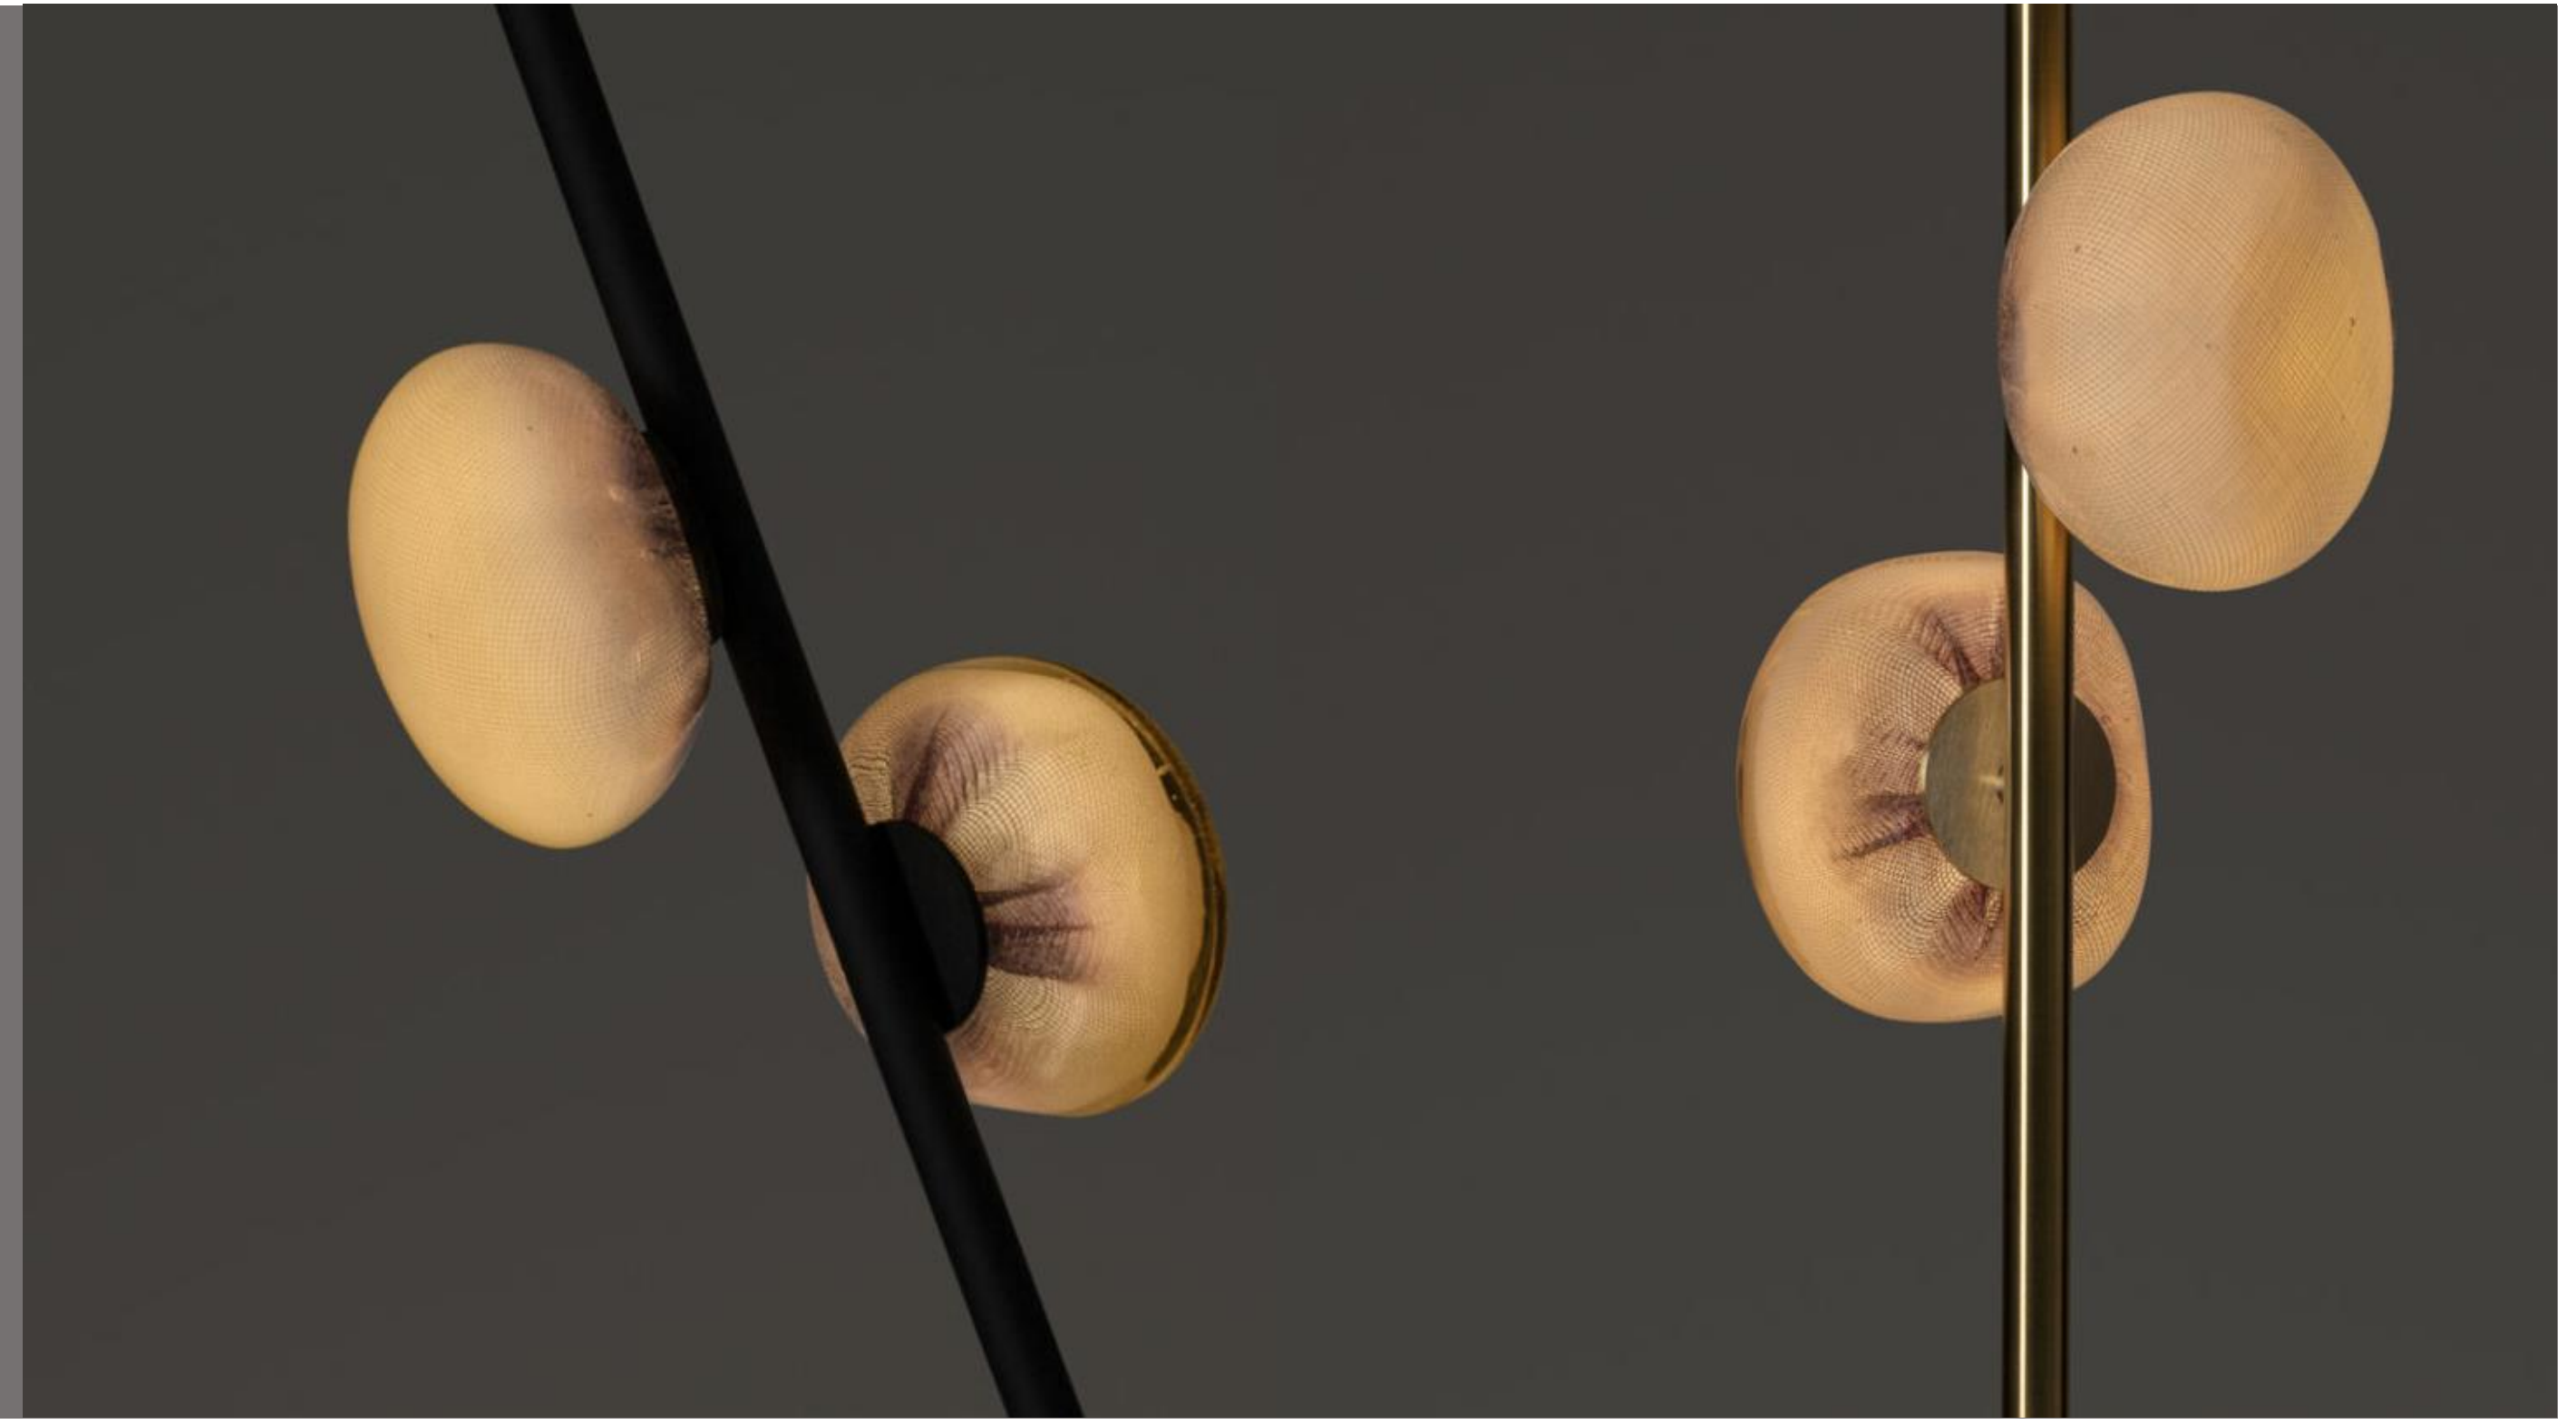

84V Stem Series

シェード 径:12.5~14 D:9cm

LED球 / LED用トランス 付属

LED球 12V(G4) (1灯あたり) ¥2,500

Stem パーツカラー: マットブラック / ブラス

Extender追加料金

Ceiling Mounted とColumnで使用可能: 15.3cm ¥26,000 / 30.5m ¥35,000

Ceiling Mounted で使用可能: 91.4cm ¥62,000 / 152.4cm ¥83,000

Apr. 2024

<https://www.studio-noi.com/product/all-product/products/brand/bocci/84series/>

※表示価格は全て税抜です。

PRODUCT	PRICE	全長	フランジ	WEIGHT	MORE INFO
84.3V Stem Ceiling Mounted 90/180	¥992,000	90:95cm (現場調整不可)	Ø:14.2 H:3.5cm ブラック / ブラス / ホワイト	約7.4kg	Extender使用可能
		180:186cm (現場調整不可)	Ø:14.2 H:3.5cm ブラック / ブラス / ホワイト	約8.4kg	
84.6V Stem Ceiling Mounted	¥1,984,000	186cm (現場調整不可)	Ø:14.2 H:3.5cm ブラック / ブラス / ホワイト	約14.8kg	Extender使用可能
84.9V Stem Ceiling Mounted	¥2,976,000	277.4cm (現場調整不可)	Ø:14.2 H:3.5cm ブラック / ブラス / ホワイト	約23.3kg	Extender使用可能
84.12V Stem Ceiling Mounted	¥3,967,000	370cm (現場調整不可)	Ø:9.4 H:0.6cm ブラック / ブラス / ホワイト	約29.7kg	Extender使用可能
84.3V Stem Suspended Horizontal 90	¥992,000	W:92 max.300cm	Ø:11.6 H:4cm ブラック / ホワイト	約7.4kg	
84.3V Stem Suspended Horizontal 180	¥992,000	W:183 max.300cm	Ø:11.6 H:4cm ブラック / ホワイト	約8.4kg	
84.6V Stem Suspended Horizontal	¥1,984,000	W:183 max.300cm	Ø:11.6 H:4cm ブラック / ホワイト	約14.8kg