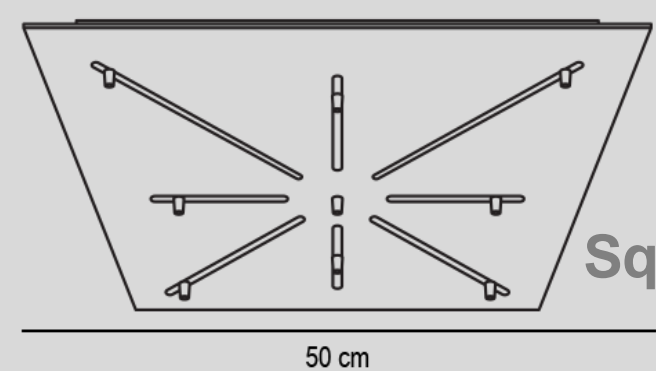

4.3kg

**The Globe 828**

■ゴールド

¥276,000

電球別売

LED電球 ホワイト球 40W形(E26) x1

4.3kg

Square Multiple Ceiling Plate