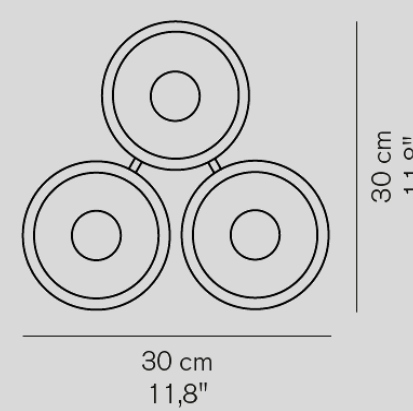

Coupe 1159/R

- ホワイト
- ブラック

¥548,000

電球付 G125ボール球 ホワイト 100W(E26) x1

Fiore 123

¥229,000

電球別売 LED電球 G50シルバー球 30W形(E14) x 3 天井付可

Fiore 103