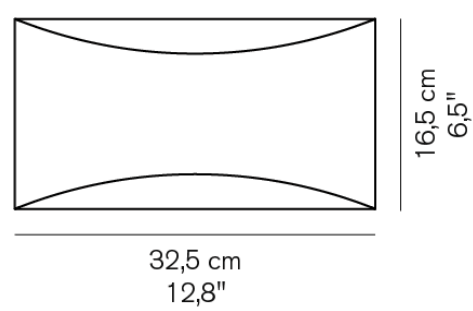

Ilo 187 ■サテンブロンズ

¥160,000

電球内蔵 LED 4W 570lm 2700K CRI85

Kelly 791 ■ホワイト

¥129,000

電球内蔵 LED 6W 770lm 3000K CRI85 x 2

Kelly 791 ■クローム

¥147,000