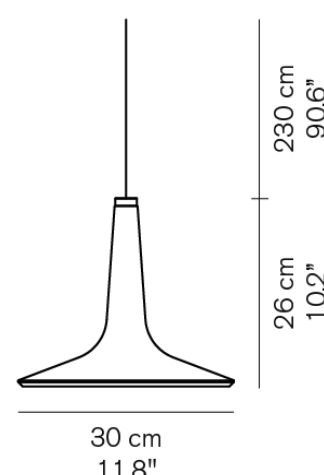

Kin 479/LBT

■サテンゴールド

¥282,000

電球内蔵

LED 13W 1130lm 3000K CRI85

2.2kg