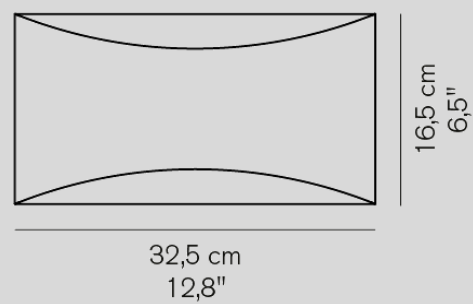

Kelly 791 ■ホワイト

¥129,000

電球内蔵 LED 6W 770lm 3000K CRI85 x 2