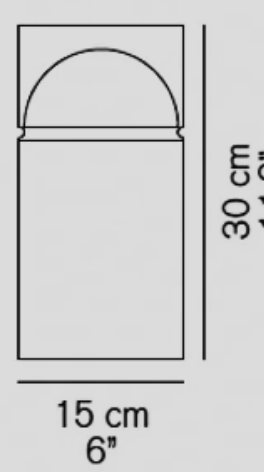

- ブラック
- ブロンズ
- スカーレットレッド

¥200,000

電球別売 LED電球 50W形(E17) x1

**Medusa 254**

- ブラック
- スカーレットレッド

¥176,000

電球内蔵 LED 4W 2700K 500lm CRI85

**Medusa 254**