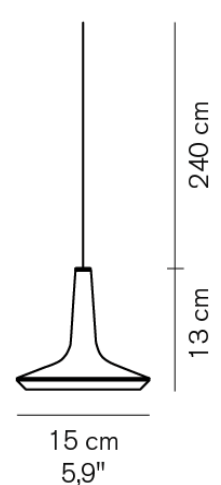

The Globe 828/SR max4灯まで

※ペンダントランプのサイズを大・小組み合わせる事もできます。詳しくは、お問合せください。

Alba 465/SR

¥132,000

電球付

白熱球 フロスト 60W(E26) x1

多灯用フランジ専用製品 (max 7灯)

2. 6kg