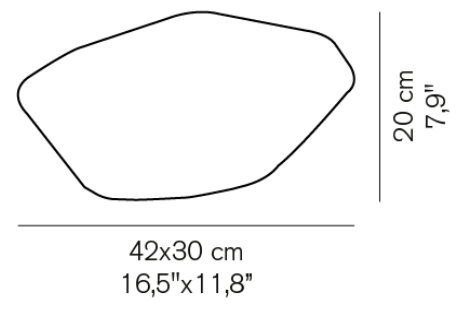

Stones 208

¥111,000

電球別売

LED電球 60W形(E26) x1

固定具付
防噴流形 (IP65)
約10cmのケーブルのみ付属しています。
必要に応じて追加いただけます。