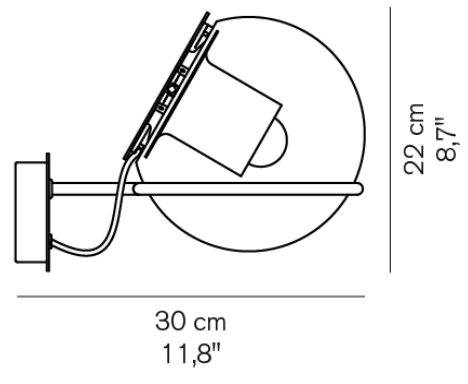

¥180,000

電球付 G40ボール球ホワイト 40W(E14) x1

Plume 159 ■ブロンズ

¥232,000

電球付 白熱球 フロスト 60W(E26) x1

**The Globe 727** ■サテンニッケル

¥238,000

電球別売 LED電球 ホワイト球 25W形(E14) x1