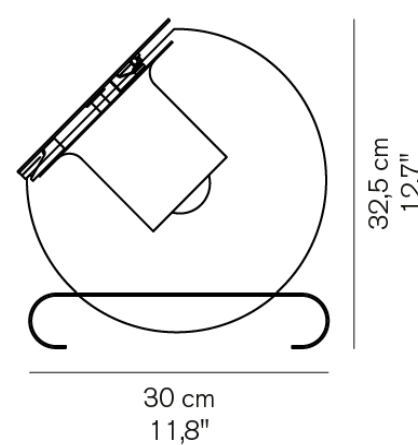

**Switch 206**

- ゴールド

¥579,000

電球付

白熱球 フロスト 60W (E26) x2

シェードを回転させながらON / OFF

**The Globe 228**

- サテンニッケル