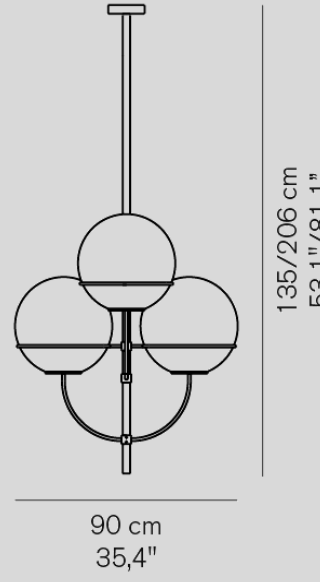

Lyndon 450 ■ゴールド

¥1,471,000

電球付

G70 ボール球 クリア 60W(E26) x 4

23.2kg