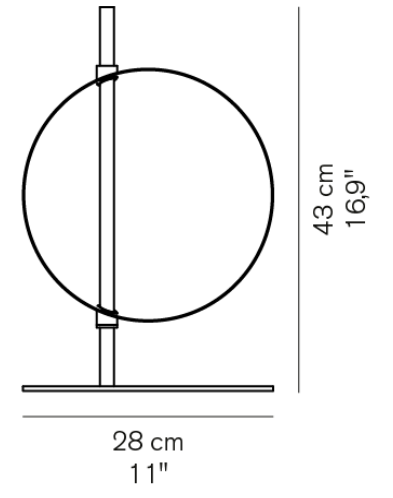

電球内蔵 LED 14W 1700lm 2700K CRI90

調光器付

**Spider 291**

- ブラック
- マスタードイエロー

¥219,000

電球付

ハロゲン球 クリア 40W (G9) x1

※旧仕様(B22d 白熱球タイプ)の電球メンテナンスについてはお問い合わせください。