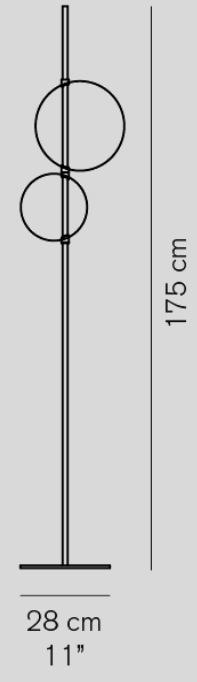

Superluna 397

- ■支柱:ブラック シェード:ブラック

¥465,000

電球内蔵 LED7.5Wx2 1530lm 13000K CRI85