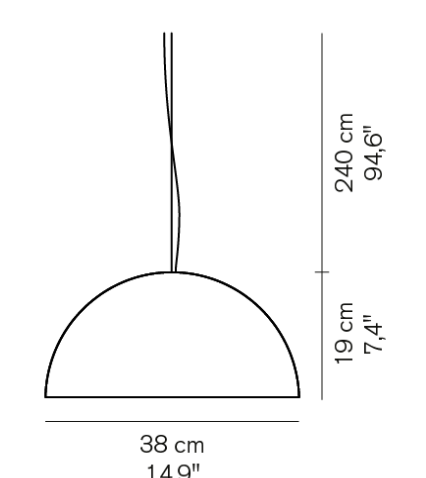

Sonora 438 ■オパールガラス

¥168,000

電球付

G95ボール球 ホワイト 100W(E26) x1

引掛けシーリング ¥2,000
3kg