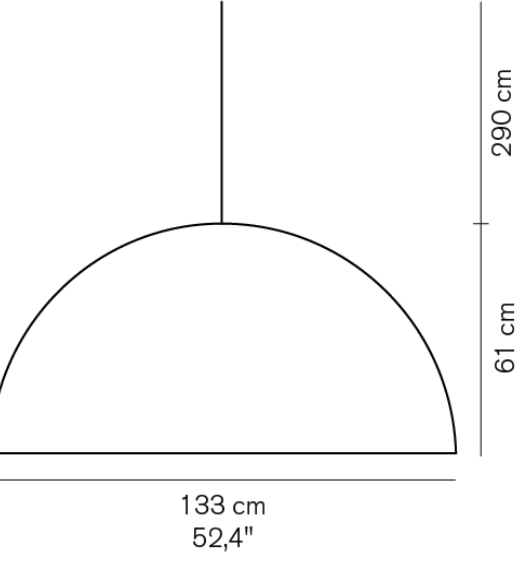

5kg

**Sonora 493**

■ホワイト  
■オパール

¥1,173,000

電球付

G125ボール球 ホワイト 150W(E26) x2

26kg

**The Globe 827**