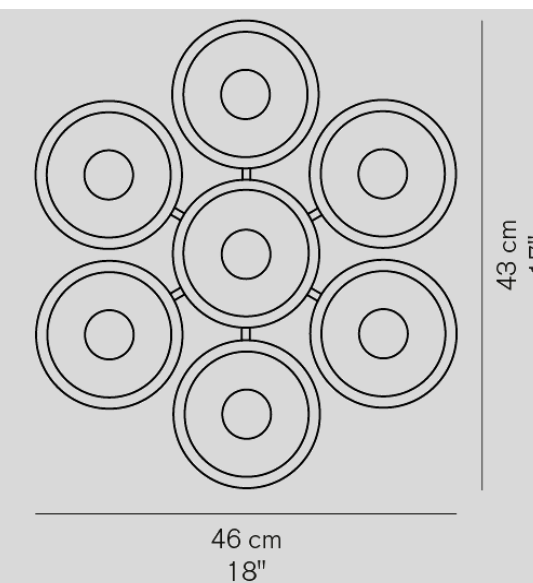

¥229,000

電球別売 LED電球 G50シルバー球 30W形(E14) x 3 天井付可

Fiore 139

¥107,000

電球別売 LED電球 G50シルバー球 30W形(E14) x 1 天井付可

Fiore 173

¥460,000

電球別売 LED電球 G50シルバー球 30W形(E14) x 7 天井付可