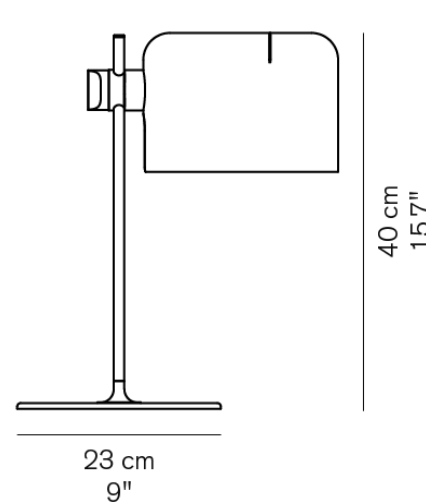

Coupe 2202

■ブラック
■スカーレットレッド

¥251,000

電球付

白熱球 フロスト 60W (E26)