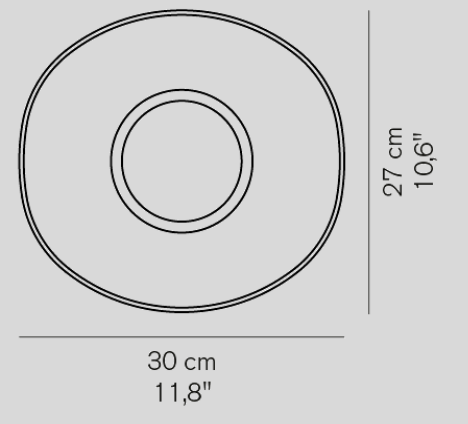

Yolk 169 ■シェード：クリアガラス
ベース：オパールガラス

¥160,000

電球付 ハロゲン球 クリア 40W(G9) x1