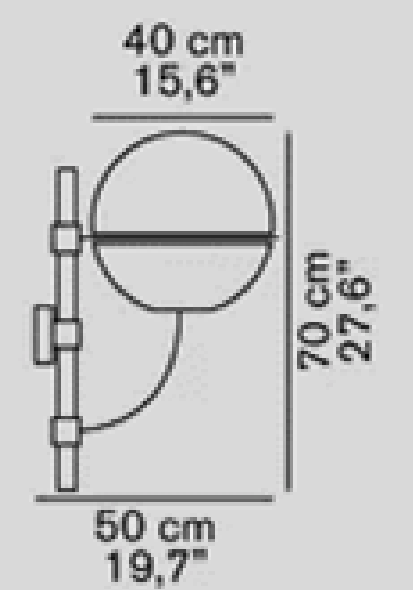

電球内蔵 LED 6W 770lm 3000K CRI85 x 2

Lens 151 ■ブロンズ

¥119,000

電球付 両口ハロゲン球(ショート)100W (R7s) x1

Lens 151 ■サテンゴールド

¥165,000

電球付 両口ハロゲン球(ショート)100W (R7s) x1

Lyndon 160 ■ブラック