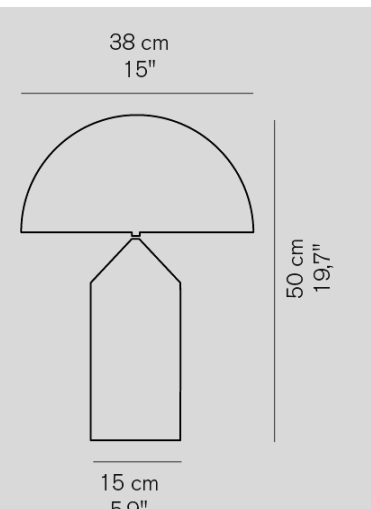

上部:LED電球 調光60W形 (E26) x2  
下部:LED電球 調光シャンデリア球  
30W形 (E17) x2

調光器付

Atollo 236

■オパールガラス

¥216,000

電球別売

上部:LED電球 調光25W形 (E14) x2  
下部:LED電球 調光25W形 (E14) x1

上下別 ON/OFFスイッチ