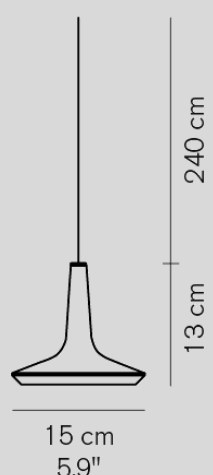

Kin 478/LBT

■ブロンズ

¥146,000

電球内蔵

LED 4.5W 500lm 3000K CRI85

0.8kg