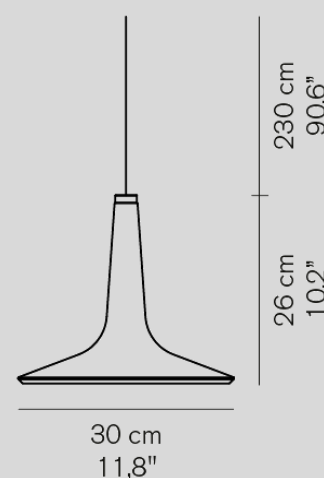

0.8kg

**Kin 479/LBT**

■サテンゴールド

¥282,000

電球内蔵

LED 13W 1130lm 3000K CRI85

2.2kg

**Kin 479/LBT**