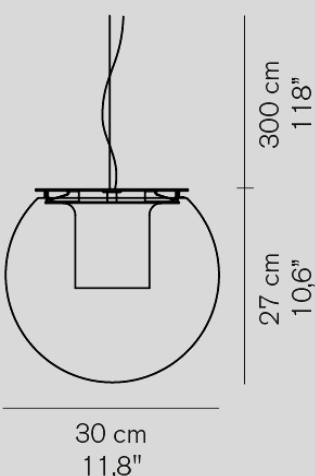

The Globe 828

■サテンニッケル

¥262,000

電球別売

LED電球 ホワイト球 40W形(E26) x1

4.3kg