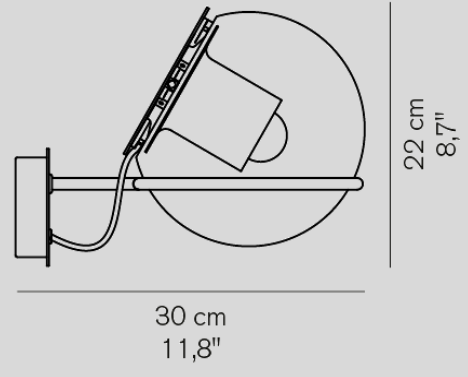

¥180,000

電球付 G40ボール球ホワイト 40W(E14) x1

Plume 159 ■ブロンズ

¥232,000

電球付 白熱球 フロスト 60W(E26) x1

**The Globe 727** ■サテンニッケル

¥238,000

電球別売 LED電球 ホワイト球 25W形(E14) x1