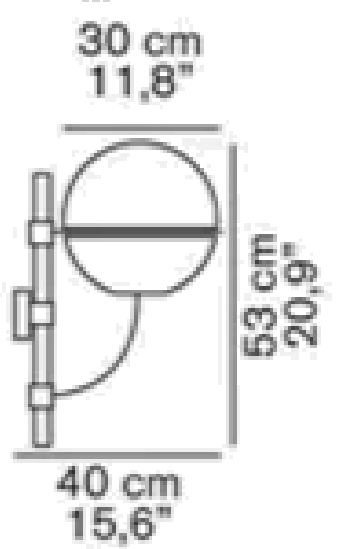

Lyndon 160/M ■ブラック

¥251,000

電球付 G70ボール球 クリア60W(E26) x1

防雨型 (IP23)

Plume 158 ■ブロンズ

¥180,000

電球付 G40ボール球ホワイト 40W(E14) x1