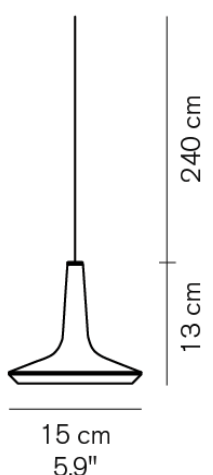

Kin 478/LBT

■サテンゴールド

¥188,000

電球内蔵

LED 4.5W 500lm 3000K CRI85

0.8kg