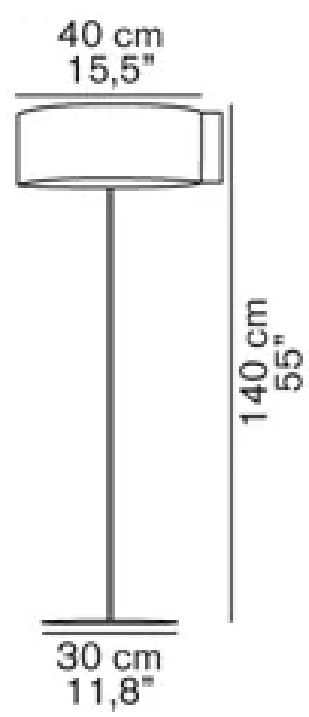

Switch 306

- ■ゴールド

¥651,000

電球付 白熱球 フロスト 60W(E26) x2

シェードを回転させながらON / OFF