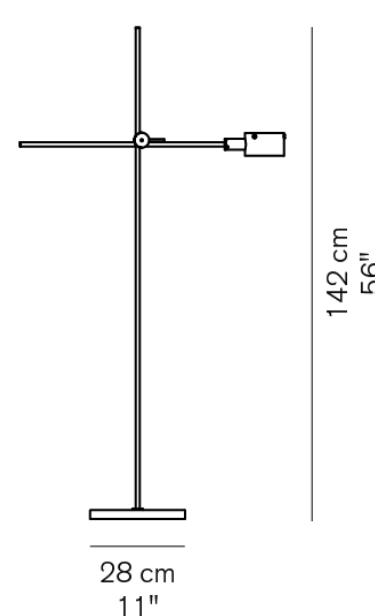

G.O. 352

- ■ブラック
- ■ブロンズ
- ■スカーレットレッド

¥276,000

電球別売

LED電球 50W形(E17) x1