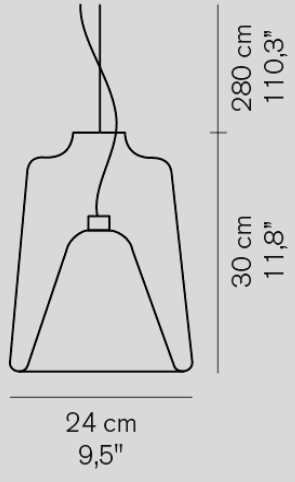

G40ボール球 ホワイト 40W(E14) x1

2.5kg

Lanterna 477

¥251,000

電球付

白熱球 フロスト 100W(E26) x1

4kg

Lyndon 450 ■クローム