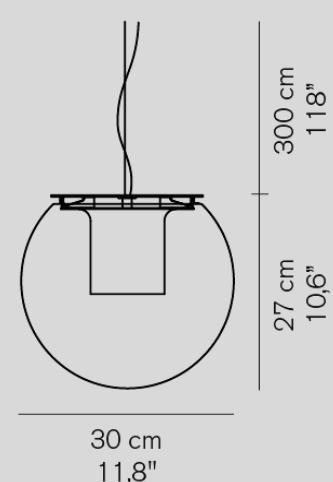

The Globe 828/SR ■ゴールド

¥251,000

電球別売

LED電球 ホワイト球 40W形(E26) x1

多灯吊専用製品 (max. 7灯)

4.3kg