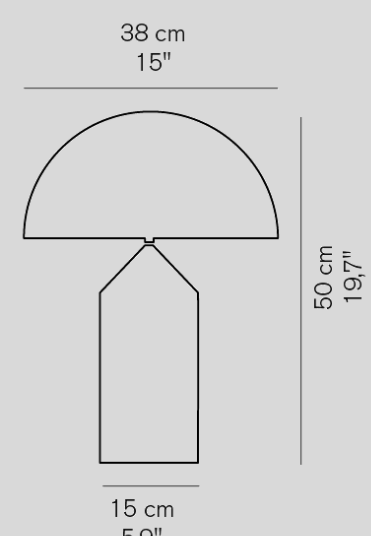

# Table Lamps

Apr. 2024

<https://www.studio-noi.com/product/all-product/products/brand/oluce/#tablelamp>

※表示価格は全て税抜です。

PRODUCT	COLOR	PRICE	LAMP	MORE INFO
	1953 243 ■支柱:ゴールド シェード:ブラック	¥312,000	電球別売 LED電球 調光 60W形 (E26) x1	調光器付
	Alba 265 ■サテンブラス	¥186,000	電球別売 LED電球 調光 25W形 (E17) x1	調光器付
	Atollo 233 ■ホワイト ■ブラック	¥393,000	電球別売 LED電球 調光 60W形(E26) x2	調光器付
	Atollo 233 ■サテンブロンズ	¥476,000	電球別売 LED電球 調光 60W形 (E26) x2	調光器付
	Atollo 233 ■ゴールド ■サテンブラックニッケル	¥620,000	電球別売 LED電球 調光 60W形(E26) x2	調光器付
	Atollo 238 ■ブラック	¥192,000	電球別売 LED電球 調光 25W形 (E14) x2	ON / OFFスイッチ付
	Atollo 238 ■サテンブロンズ	¥232,000	電球別売 LED電球 調光 25W形 (E14) x2	ON / OFFスイッチ付
	Atollo 238 ■ゴールド ■サテンブラックニッケル	¥289,000	電球別売 LED電球 調光 25W形 (E14) x2	ON / OFFスイッチ付
	Atollo 239 ■ブラック	¥267,000	電球別売 LED電球 調光 40W形(E26) x2	調光器付