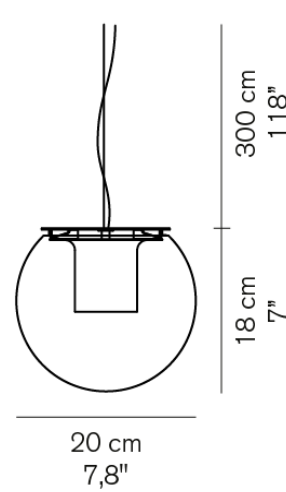

2.5kg

**Lanterna 477/SR**

¥238,000

電球付

白熱球 フロスト 100 (E26) x1

多灯用フランチ専用製品 (max 9灯)

4kg

**The Globe 827/SR** ■サテンニッケル