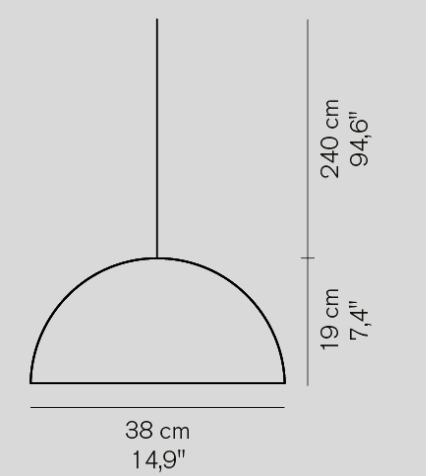

Sonora 437 ■外:ブラック 内:ホワイト

¥173,000

電球付

G95ボール球 ホワイト 60W(E26) x1

引掛けシーリング ¥2,000
※コードは黒コード1本となります。

1.7kg