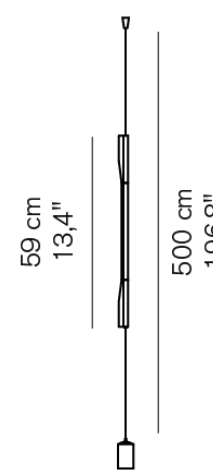

Ilo 467

■サテンブロンズ

¥229,000

電球内蔵

LED 8W 1100lm 2700K CRI85

2.7kg