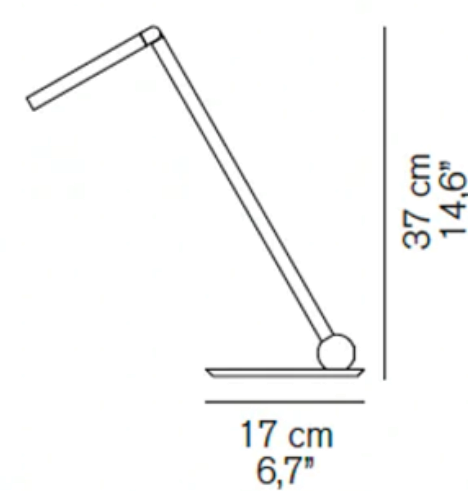

Atollo 237

■オパールガラス

¥282,000

電球別売

上部:LED電球 調光40W形 (E26) x2  
下部:LED電球 調光25W形 (E14) x1

調光器付

Calamaio 298

■スカーレットレッド  
■マスタードイエロー