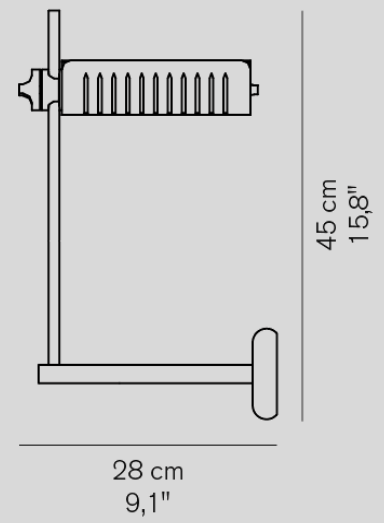

Colombo 761/L

- ■支柱:クローム
  シェード:ブラック
- ■支柱:クローム
  シェード:スカーレットレッド
- ■支柱:ブラック
  シェード:ブロンズ

¥285,000

電球内蔵 LED 24W 4100lm 2700K CRI85