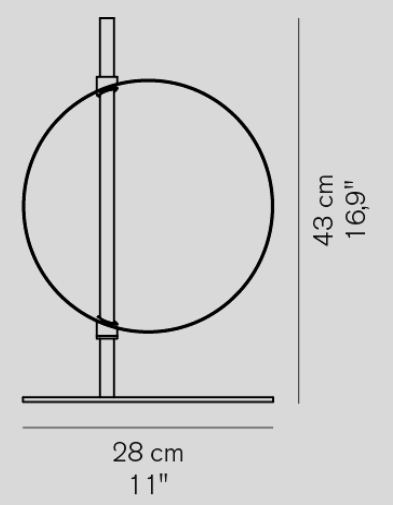

Superluna 297

- ■支柱:ブラック シェード:プラス

¥288,000

電球内蔵

LED7.5W 765lm 3000K CRI85