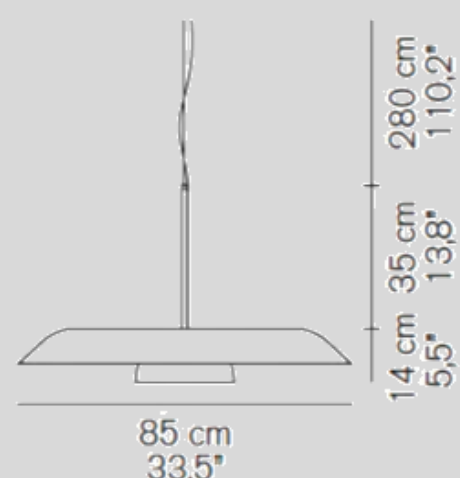

2.7kg

**IRIDE 878**

■ホワイト  
■ブラック  
■スカーレットレッド

¥306,000

電球内蔵

LED 8.5W 2700K 1330lm

7kg

**IRIDE 879**