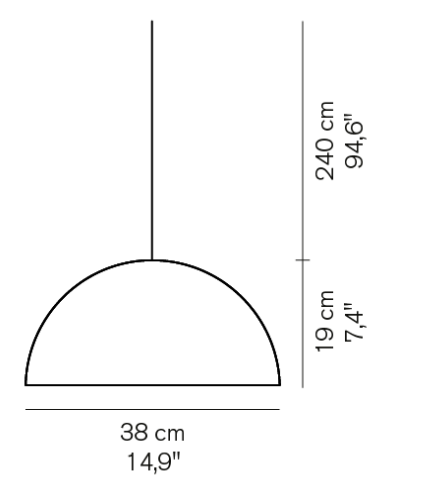

引掛けシーリング ¥2,000  
※コードは黒コード1本となります。

2.7kg

Sonora 437 ■外:ブラック 内:ホワイト

¥173,000

電球付

G95ボール球 ホワイト 60W(E26) x1

引掛けシーリング ¥2,000  
※コードは黒コード1本となります。

1.7kg