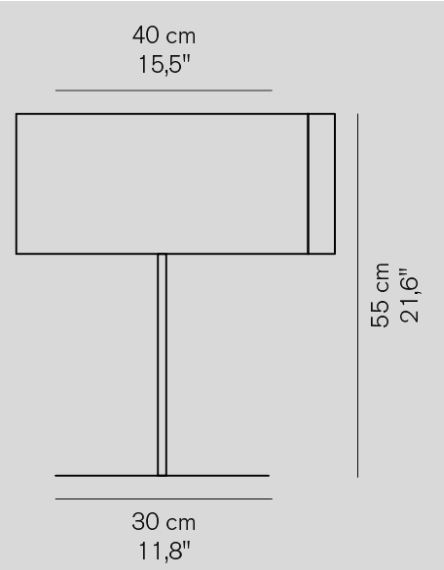

電球内蔵

LED7.5W 765lm 3000K CRI85

**Switch 206**

- ブラック

¥380,000

電球付

白熱球 フロスト 60W (E26) x2

シェードを回転させながらON / OFF