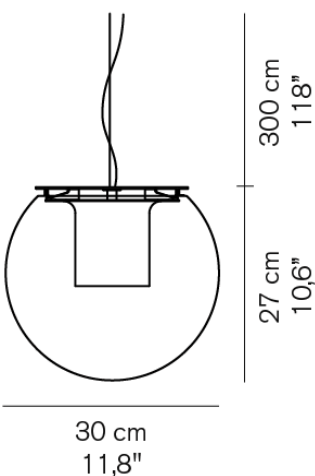

The Globe 828

■ゴールド

¥276,000

電球別売

LED電球 ホワイト球 40W形(E26) x1

4.3kg