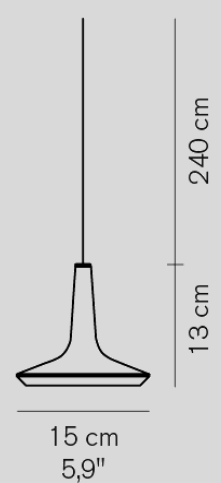

Kin 478/LBT/SR

■ブロンズ

¥126,000

電球内蔵

LED 4.5W 500lm 3000K CRI85

多灯用フランジ専用製品 (max 9灯)

0.8kg