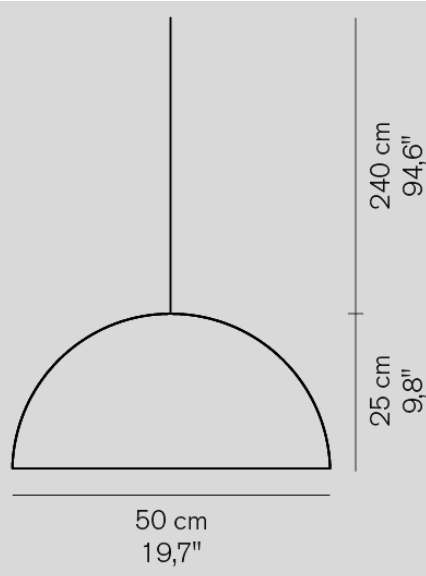

23.2kg

Niwa 1180 ■ペーパージュグラー

¥126,000

電球別売

LED電球 55W形 (E26) x1

2.5kg

Sonora 408 ■外:ブラック 内:ホワイト

¥212,000