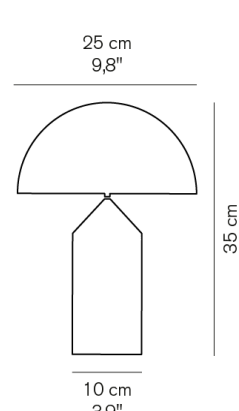

Atollo 236

■オパールガラス

¥216,000

電球別売

上部:LED電球 調光25W形 (E14) x2
下部:LED電球 調光25W形 (E14) x1

上下別 ON/OFFスイッチ