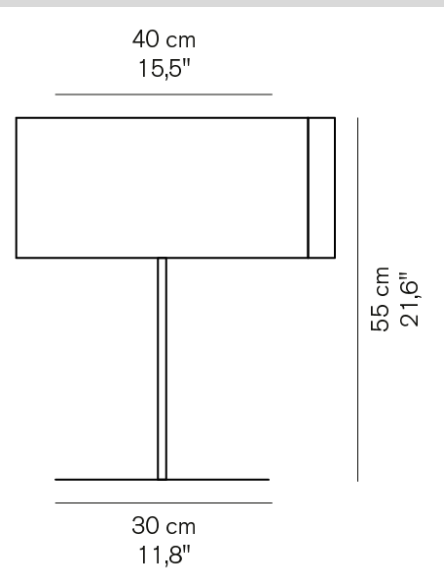

Switch 206

- ■ブラック

¥380,000

電球付

白熱球 フロスト 60W (E26) x2

シェードを回転させながらON / OFF