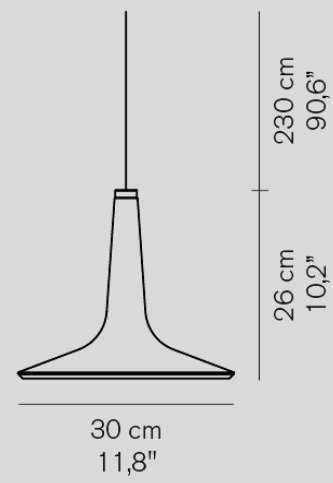

Kin 479/LBT/SR ■ブロンズ

¥232,000

電球内蔵

LED 13W 1130lm 3000K CRI85

多灯用フランチ専用製品 (max 7灯)

2.2kg