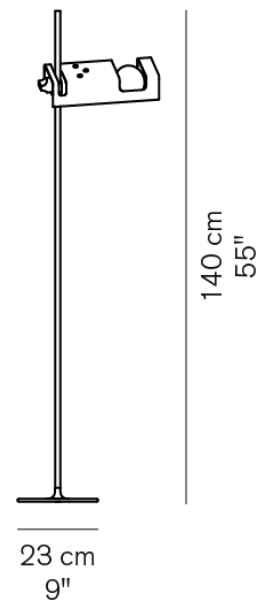

LED電球 調光60W形(E26) x2

調光器付

**Pascal 345/L**

- ブロンズ

¥598,000

電球付

上部:LED電球内蔵 24W  
4100lm 2700K CRI85  
下部:LED電球 60W形 (E26) x 2

上下別 ON / OFF スイッチ付