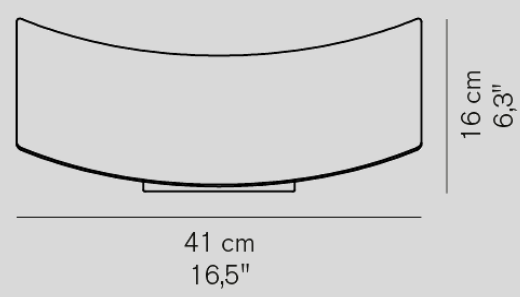

Lens 151 ■ブロンズ

¥119,000

電球付 両口ハロゲン球(ショート)100W (R7s) x1