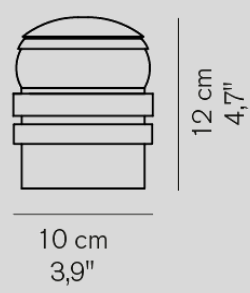

Fresnel 1148/LBT ■クローム

¥111,000

電球内蔵 LED 4.5W 500lm 2700K CRI85

天井付可