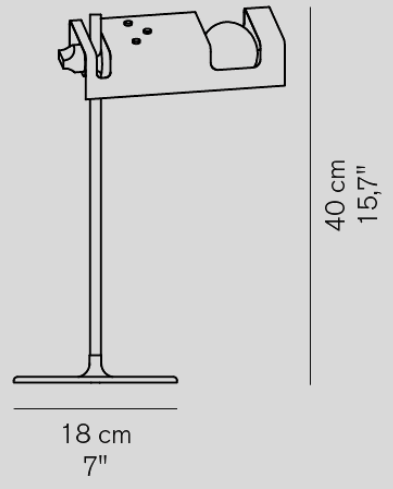

Spider 291

- ■ブラック
- ■マスタードイエロー

¥219,000

電球付

ハロゲン球 クリア 40W (G9) x1

※旧仕様(B22d 白熱球タイプ)の電球メンテナンスについてはお問い合わせください。