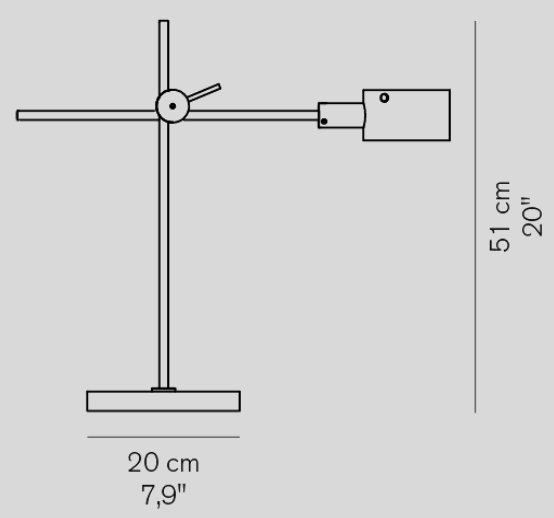

¥397,000

電球内蔵 LED 13W 2700K 1700lm

調光器付

**Eva 216**

- 外:ブラック 内:ゴールド

¥299,000

電球内蔵 LED 12.5W 1770lm 3000K CRI85

**G.O. 252**