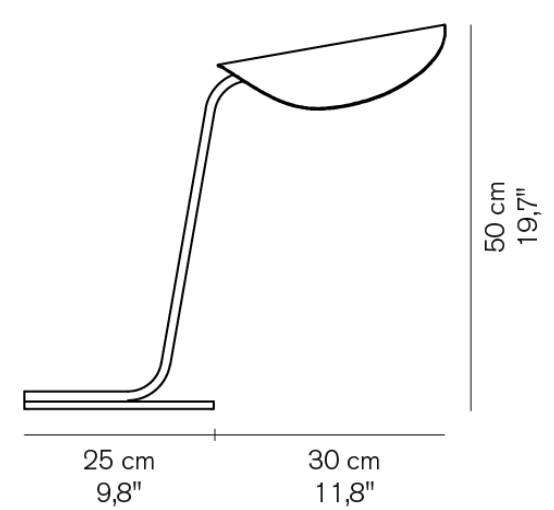

Plume 221

- ■ブロンズ

¥193,000

電球付 G40 ポール球ホワイト40W(E14) x1