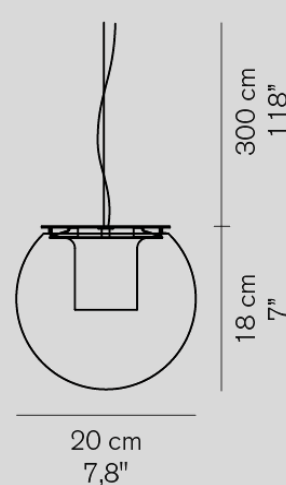

The Globe 827/SR ■ゴールド

¥189,000

電球別売

LED電球 ホワイト球 25W形(E14) x1

多灯吊専用製品 (max. 9灯)

1.5kg