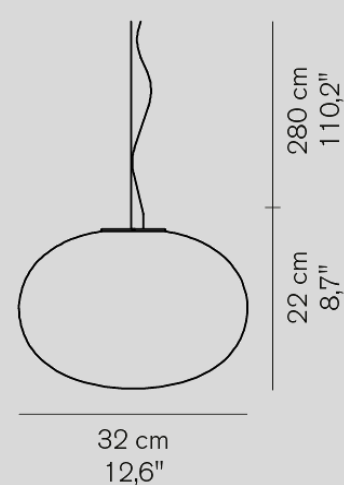

Alba 465/SR

¥132,000

電球付

白熱球 フロスト 60W(E26) x1

多灯用フランジ専用製品 (max 7灯)

2. 6kg