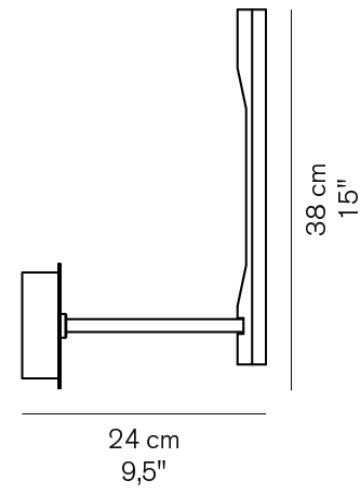

Fresnel 1148/LBT

- ホワイト
- ブラック
- グレー

¥102,000

電球内蔵 LED 4.5W 500lm 2700K CRI85 防沫形 (IP44)・天井付可

Fresnel 1148/LBT ■クローム

¥111,000

電球内蔵 LED 4.5W 500lm 2700K CRI85

天井付可