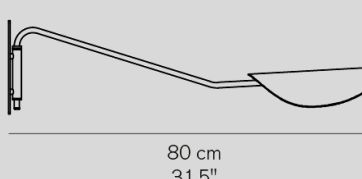

¥298,000

電球付 G70ボール球 クリア60W(E26) x1

防雨型 (IP23)

Lyndon 160/M ■ブラック

¥251,000

電球付 G70ボール球 クリア60W(E26) x1

防雨型 (IP23)

Plume 158 ■ブロンズ