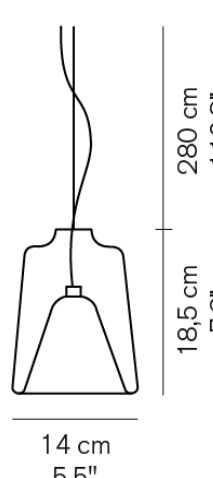

Lanternina 471

¥168,000

電球付

G40ボール球 ホワイト 40W(E14) x1

2.5kg