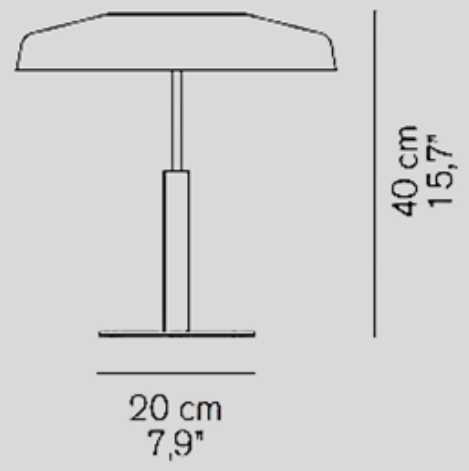

Dora 271

- ■スモーク
- ■サンドブラストレッド

¥397,000

電球内蔵 LED 13W 2700K 1700lm

調光器付