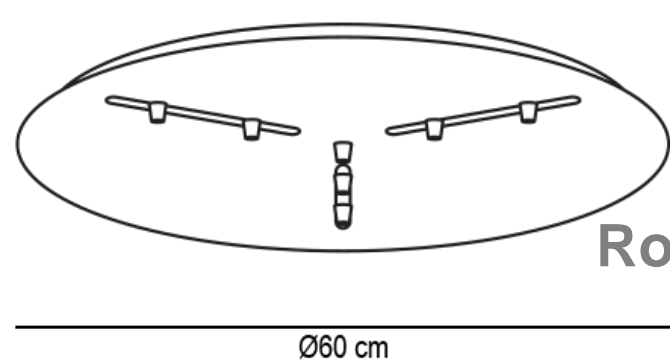

Round Multiple Ceiling Plate

- ■ホワイト
- ■ブラック

¥193,000

8.2kg

【多灯用フランジ対応製品】

Alba 465/SR max4灯まで

Kin 478/SR max7灯まで

Kin 479/SR max4灯まで

Lanternina 471/SR max7灯まで

Lanterna 477/SR max4灯まで

Recuerdo 484/SR max4灯まで

The Globe 827/SR max7灯まで

The Globe 828/SR max4灯まで

※ペンダントランプのサイズを大・小組み合わせる事もできます。詳しくは、お問合せください。