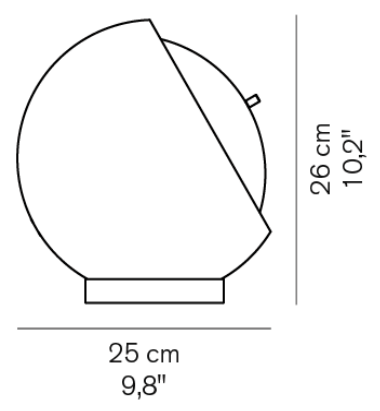

Eva 216

- ■外:ブラック 内:ゴールド

¥299,000

電球内蔵 LED 12.5W 1770lm 3000K CRI85