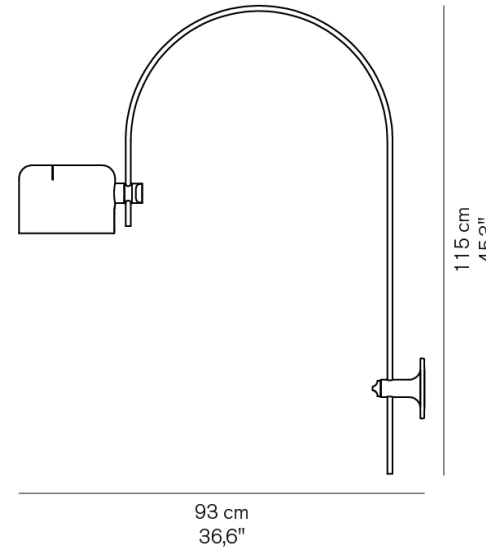

Coupe 1158

- ■ブラック
- ■スカーレットレッド

¥321,000

電球付 白熱球 フロスト 60W(E26) x1