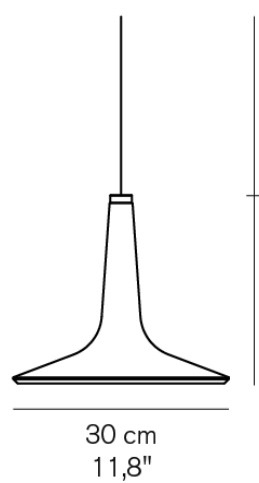

Kin 479/LBT/SR

■サテンゴールド

¥266,000

電球内蔵

LED 13W 1130lm 3000K CRI85

多灯用フランジ専用製品 (max 7灯)

2.2kg