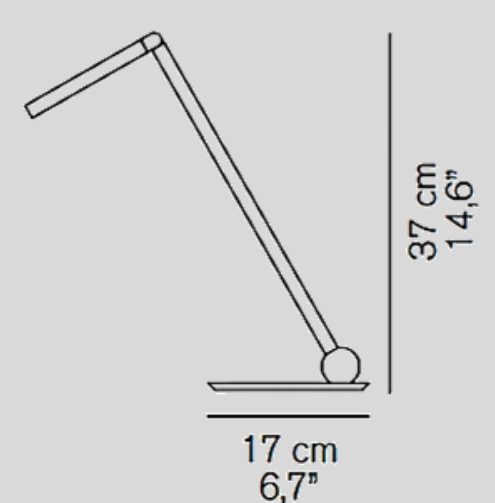

Calamaio 298

■サテンブラックニッケル

¥171,000

電球内蔵

LED 3W