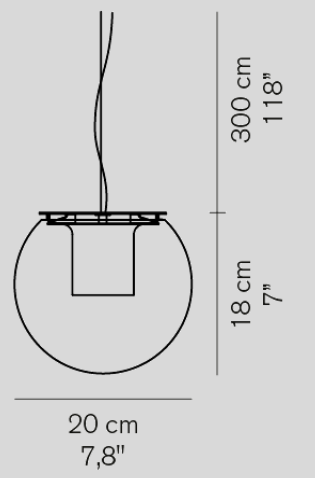

5kg

**Sonora 493**

■ホワイト  
■オパール

¥1,173,000

電球付

G125ボール球 ホワイト 150W(E26) x2

26kg

**The Globe 827**