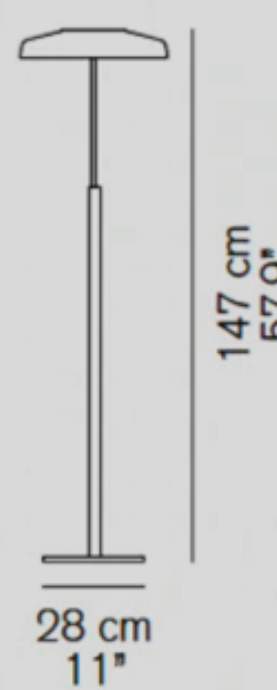

Dora 371

- ■スモーク
- ■サンドプラストレッド

¥519,000

電球内蔵

LED 13W 2700K 1700lm

調光器付