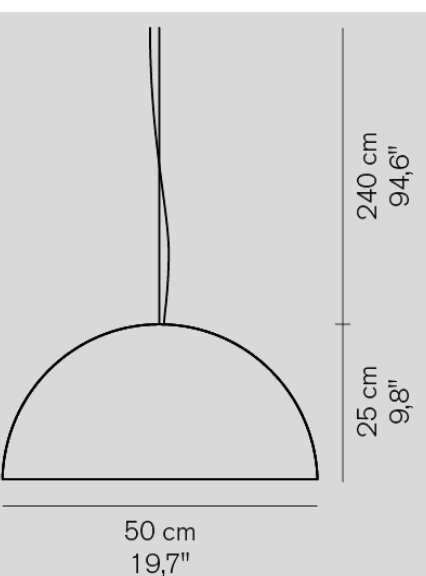

Sonora 437 ■外:ゴールド 内:ホワイト

¥243,000

電球付

G95ボール球 ホワイト 60W(E26) x1

引掛けシーリング ¥2,000  
※コードは黒コード1本となります。

1.7kg

Sonora 411 ■オパールガラス

¥252,000