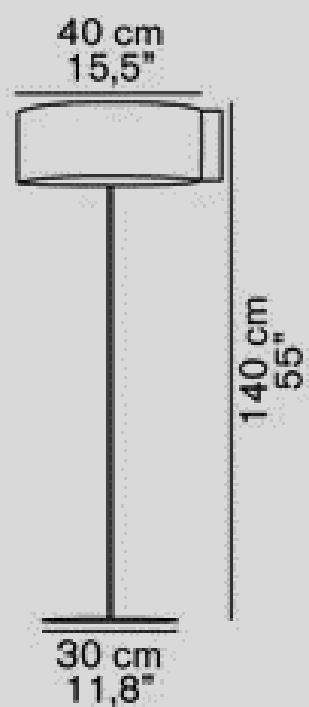

Switch 306

- ■ブラック

¥423,000

電球付 白熱球 フロスト 60W(E26) x2

シェードを回転させながらON / OFF