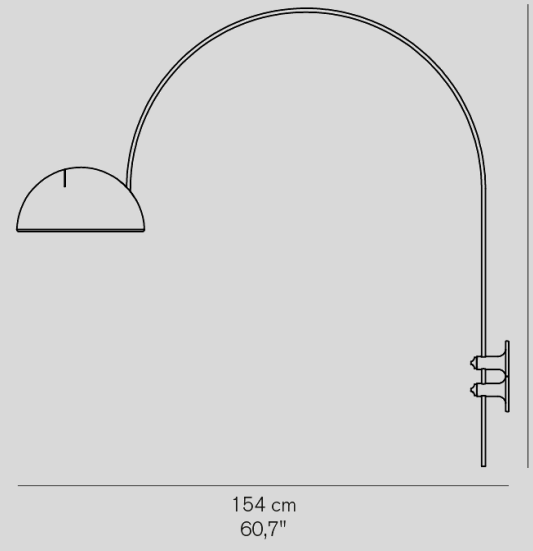

Colombo 761/L

- 支柱:クローム  
シェード:ブラック
- 支柱:クローム  
シェード:スカーレットレッド
- 支柱:ブラック  
シェード:ブロンズ

¥285,000

電球内蔵 LED 24W 4100lm 2700K CRI85

Coupe 1158

- ブラック
- スカーレットレッド

¥321,000

電球付 白熱球 フロスト 60W(E26) x1