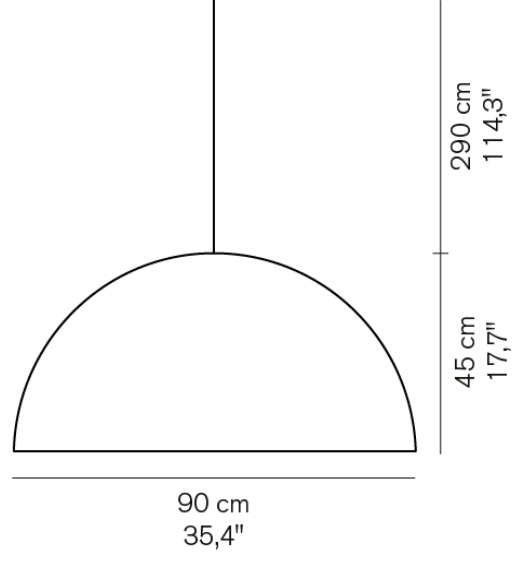

Sonora 490

■ホワイト
■外:ブラック 内:ホワイト

¥532,000

電球付

G125ボール球 ホワイト 150W(E26) x1

5.1kg