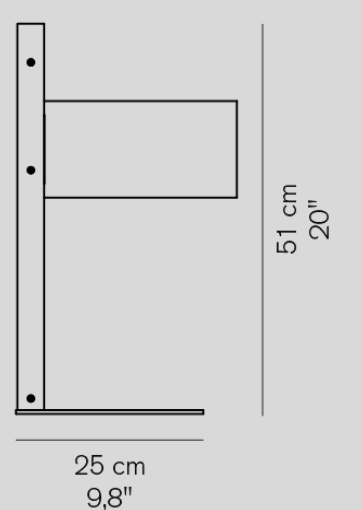

Parallel 296

- ■サンド
- ■ブラウン

¥360,000

電球別売 LED電球 調光60W形(E26) x1

調光器付