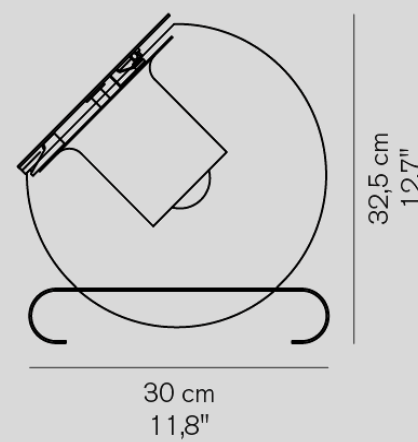

The Globe 228

- ■ゴールド ベース:ブロンズ

¥310,000

電球付

白熱球 フロスト 60W (E26) x1