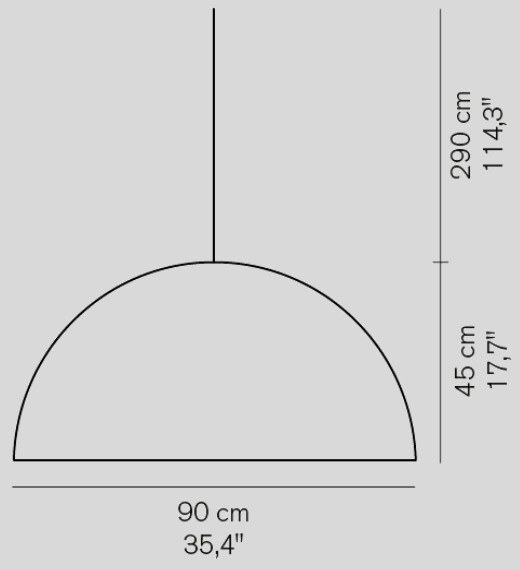

電球付

G95ボール球 ホワイト 100W(E26) x2

5kg

Sonora 438 ■オパールガラス

¥168,000

電球付

G95ボール球 ホワイト 100W(E26) x1

引掛けシーリング ¥2,000  
3kg