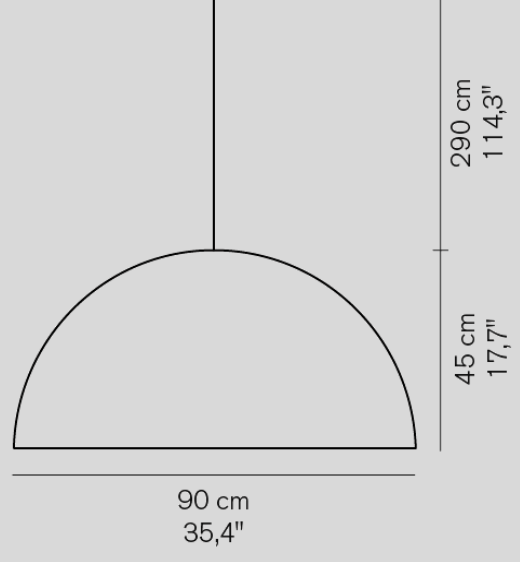

Sonora 490/OR

■外:ブラック 内:ゴールド
■外:ホワイト 内:ゴールド

¥720,000

電球付

G125ボール球 ホワイト 150W(E26) x1

5kg