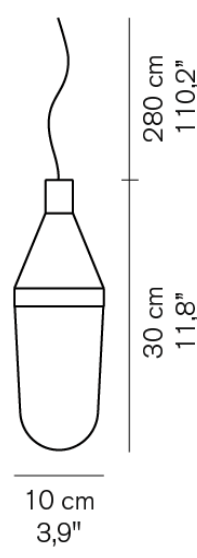

Niwa 1180 ■ペーパージュグラー

¥126,000

電球別売

LED電球 55W形 (E26) x1

2.5kg