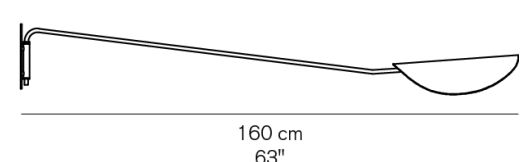

Plume 159 ■ブロンズ

¥232,000

電球付 白熱球 フロスト 60W(E26) x1