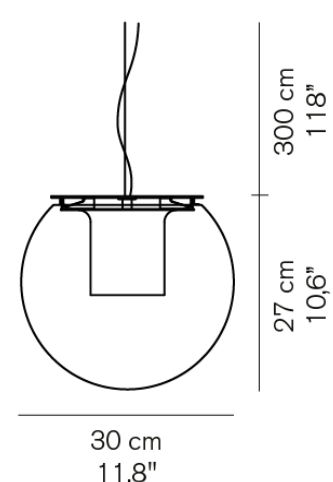

The Globe 828/SR ■サテンニッケル

¥240,000

電球別売

LED電球 ホワイト球 40W形(E26) x1

多灯吊専用製品 (max. 7灯)

4.3kg