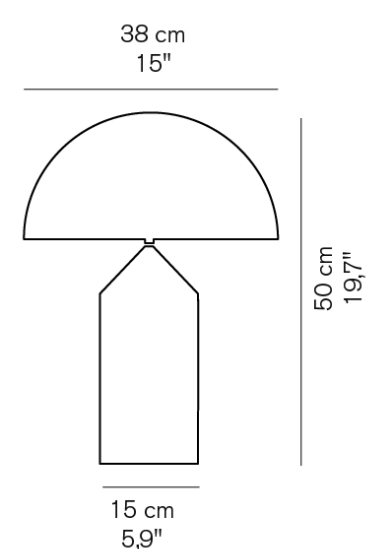

Atollo 239

■ゴールド
■サテンブラックニッケル

¥390,000

電球別売

LED電球 調光 40W形(E26) x2

調光器付