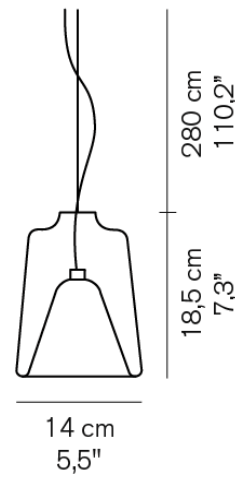

Lanterna 471/SR

¥160,000

電球付

G40ボール球 ホワイト 40W(E14) x1

多灯用フランチ専用製品 (max 7灯)

2.5kg