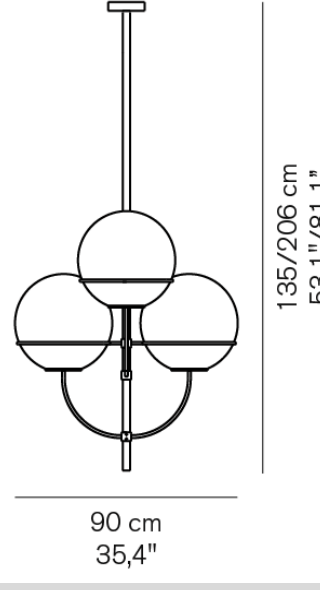

G40ボール球 ホワイト 40W(E14) x1

2.5kg

Lanterna 477

¥251,000

電球付

白熱球 フロスト 100W(E26) x1

4kg

Lyndon 450 ■クローム