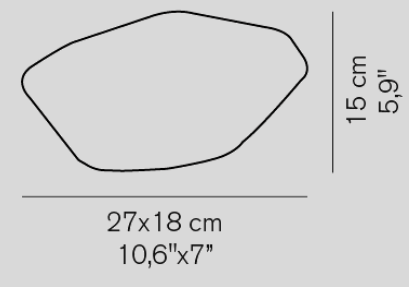

# Outdoor Lamps

Apr. 2024

<https://www.studio-noi.com/product/all-product/products/brand/oluce/#outdoorlamp>

※表示価格は全て税抜です。

PRODUCT	COLOR	PRICE	LAMP	MORE INFO
 <p>68 cm 26,7"</p> <p>13 cm 5,1"</p>	<b>Amanita 319</b> ■インディアンブラウン	¥298,000	電球内蔵 LED 6W 600lm 3000K CRI85	防沫形(IP44) 固定具 ¥19,000 約10cmのケーブルのみ付属しています。 必要に応じて追加いただけます。
 <p>12 cm 4,7"</p> <p>10 cm 3,9"</p>	<b>Fresnel 1148</b> ■ホワイト ■ブラック ■グレー	¥68,000	電球付 G40ボール球 クリア 40W(E14)x1	防沫形 (IP44) ・天井付可
 <p>12 cm 4,7"</p> <p>10 cm 3,9"</p>	<b>Fresnel 1148/LBT</b> ■ホワイト ■ブラック ■グレー	¥102,000	電球内蔵 LED 4.5W 500lm 2700K CRI85	防沫形 (IP45) ・天井付可
 <p>40 cm 15,6"</p> <p>10 cm 3,9"</p>	<b>Fresnel 1148/EC</b> ■ブラック	¥135,000	電球付 G40ボール球 クリア 40W(E14) x1	固定具付 防噴流形 (IP45) 約10cmのケーブルのみ付属しています。 必要に応じて追加いただけます。
 <p>90 cm 35,4"</p> <p>10 cm 3,9"</p>	<b>Fresnel 1148/EL</b> ■ブラック	¥141,000	電球付 G40ボール球 クリア 40W(E14) x1	固定具付 防噴流形 (IP45) 約10cmのケーブルのみ付属しています。 必要に応じて追加いただけます。
 <p>40 cm 15,6"</p> <p>70 cm 27,6"</p> <p>50 cm 19,7"</p>	<b>Lyndon 160</b> ■ブラック	¥298,000	電球付 G70ボール球 クリア60W(E26) x1	防雨型 (IP23)
 <p>30 cm 11,8"</p> <p>53 cm 20,9"</p> <p>40 cm 15,6"</p>	<b>Lyndon 160/M</b> ■ブラック	¥251,000	電球付 G70ボール球 クリア60W(E26) x1	防雨型 (IP23)
 <p>1000 cm 393,7"</p> <p>30 cm 11,8"</p> <p>10 cm 3,9"</p>	<b>Niwa 1182</b> ■ベージュグレー	¥149,000	電球別売 LED電球 55W形(E26) x1	防沫形(IP44)
 <p>66 cm 26"</p> <p>14 cm 5,5"</p>	<b>Otto 329</b> ■インディアンブラウン	¥254,000	電球内蔵 LED 6.3W 600lm 3000K CRI85	防沫形(IP44) 固定具 ¥19,000 約10cmのケーブルのみ付属しています。 必要に応じて追加いただけます。