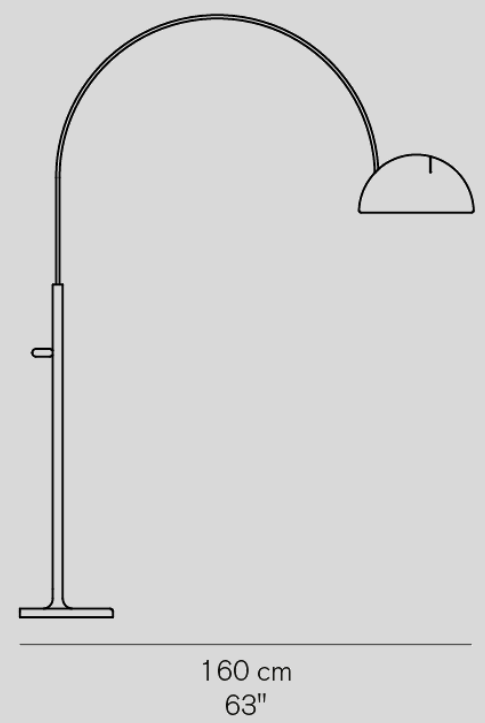

# Floor Lamps

Apr. 2024

<https://www.studio-noi.com/product/all-product/products/brand/oluce/#floorlamp>

※表示価格は全て税抜です。

PRODUCT	COLOR	PRICE	LAMP	MORE INFO
 <p>148 cm 58.3" 30 cm 11.8"</p>	<p><b>1953 343</b></p> <ul style="list-style-type: none"> <li>■支柱:ゴールド シェード:ブラック</li> </ul>	¥512,000	電球別売 LED電球 調光60W形 (E26) x2	調光器付
 <p>206 cm 80.7" 17 cm 6.7"</p>	<p><b>Agnoli 387</b></p>	¥267,000	電球付 ハロゲン球 クリア 40W (G9)	※旧仕様(B22d 白熱球タイプ)の電球メンテナンスについてはお問い合わせください。
 <p>161 cm 63.4" 28.5 cm 11.2"</p>	<p><b>Alba 382</b></p> <ul style="list-style-type: none"> <li>■サテンプラス</li> <li>■ブロンズ</li> </ul>	¥302,000	電球別売 LED電球 調光25W形(E17) x1	調光器付
 <p>172 cm 67.7" 28.5 cm 11.2"</p>	<p><b>Alba 383</b></p> <ul style="list-style-type: none"> <li>■サテンプラス</li> <li>■ブロンズ</li> </ul>	¥420,000	電球別売 LED電球 調光25W形(E17) x2	調光器付
 <p>126/135 cm 49.2"/53.1" 30 cm 11.8"</p>	<p><b>Amanita 619</b></p> <ul style="list-style-type: none"> <li>■ベース:ブロンズ</li> <li>■シェード:サテンゴールド</li> </ul>	¥470,000	電球内蔵 LED18W 2600lm 2700K CRI85	調光器付
 <p>180 cm 70" 30 cm 11.8"</p>	<p><b>Berlin Floor 323</b></p> <ul style="list-style-type: none"> <li>■ブラック</li> <li>■プラス</li> </ul>	¥550,000	電球内蔵 LED 15W×2 2700K 2150lm	
 <p>206 cm 80.7" 24 cm 9.4"</p>	<p><b>Colombo 626/L</b></p> <ul style="list-style-type: none"> <li>■支柱:クローム シェード:ブラック</li> <li>■支柱:クローム シェード:スカーレットレッド</li> <li>■支柱:ブラッククローム シェード:ブロンズ</li> </ul>	¥391,000	電球内蔵 LED 24W 4100lm 2700K CRI85	調光器付