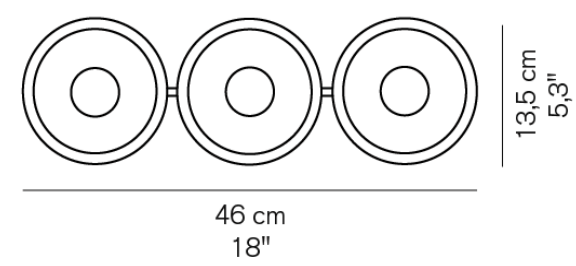

Fiore 123

¥229,000

電球別売 LED電球 G50シルバー球 30W形(E14) x 3 天井付可