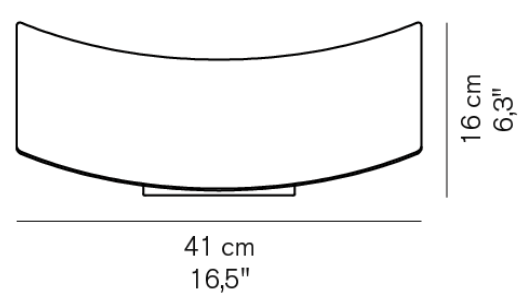

Lens 151 ■サテンゴールド

¥165,000

電球付 両口ハロゲン球(ショート)100W (R7s) x1