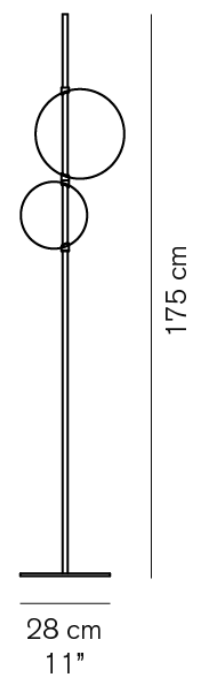

Superluna 397

- ■支柱:ブラック シェード:プラス

¥503,000

電球内蔵 LED7.5W x2 1530lm 13000K CRI85