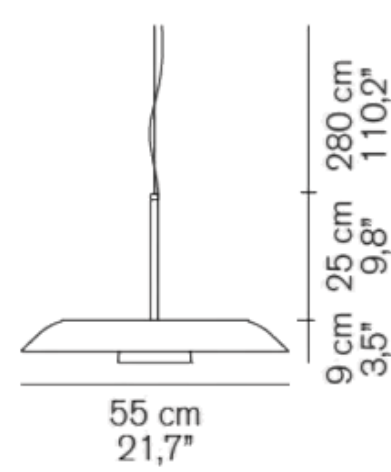

IRIDE 878

■ホワイト
■ブラック
■スカーレットレッド

¥306,000

電球内蔵

LED 8.5W 2700K 1330lm

7kg