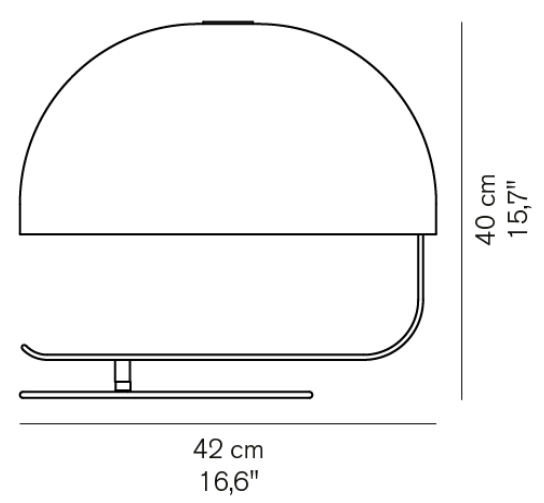

¥302,000

電球付

白熱球 フロスト 60W (E26) x1

**The Globe 228**

- ゴールド ベース:ブロンズ

¥310,000

電球付

白熱球 フロスト 60W (E26) x1