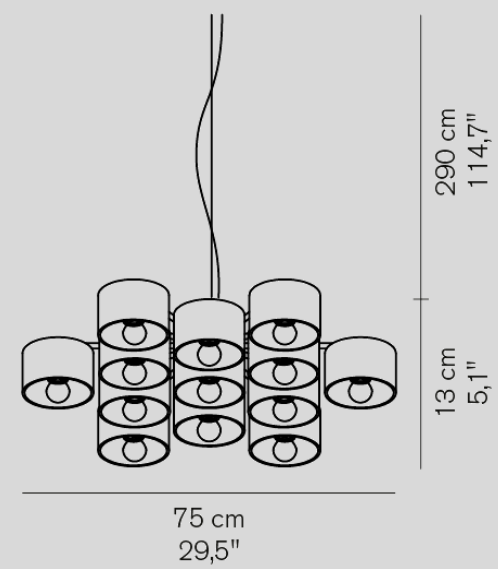

# Pendant Lamps

Apr. 2024

<https://www.studio-noi.com/product/all-product/products/brand/oluce/#pendantlamp>

※表示価格は全て税抜です。

PRODUCT	COLOR	PRICE	LAMP	MORE INFO
 <p>280 cm 110.2" 22 cm 8.7" 32 cm 12.6"</p>	<b>Alba 465</b>	¥141,000	電球付 白熱球 フロスト 60W(E26) x1	引掛けシーリング ¥2,000 2.6kg
 <p>280 cm 110.2" 31 cm 12.2" 37 cm 14.6"</p>	<b>Alba 466</b> <ul style="list-style-type: none"> <li>■サテンプラス</li> <li>■ブロンズ</li> </ul>	¥212,000	電球付 白熱球 フロスト 60W(E26) x1	2.5kg
 <p>280 cm 110.2" 39 cm 15.4" 63 cm 24.8"</p>	<b>Alba 468</b> <ul style="list-style-type: none"> <li>■サテンプラス</li> <li>■ブロンズ</li> </ul>	¥313,000	電球付 白熱球 フロスト 60W(E26) x2	4.8kg
 <p>280 cm 110.2" 7 cm 2.8" 110 cm 43.3"</p>	<b>Berlin 823</b> <ul style="list-style-type: none"> <li>■ブラック</li> <li>■プラス</li> </ul>	¥763,000	電球内蔵 LED 15W x4 2700K 4300lm CRI85	
 <p>265 cm 112" 21 cm 8.3" 60 cm 23.6"</p>	<b>Canopy 421/L</b> <ul style="list-style-type: none"> <li>■外: グロッシェブラック 内: ホワイト</li> <li>■外: スカーレットレッド 内: ホワイト</li> </ul>	¥429,000	電球内蔵 LED 25W 4500lm 3000K CRI85	5.5kg
 <p>265 cm 112" 27 cm 10.6" 90 cm 35.4"</p>	<b>Canopy 422/L</b> <ul style="list-style-type: none"> <li>■外: グロッシェブラック 内: ホワイト</li> <li>■外: スカーレットレッド 内: ホワイト</li> </ul>	¥642,000	電球内蔵 LED 25W 4500lm 3000K CRI85	8.4kg
 <p>60/90 cm 23.6/35.4" 28 cm 11"</p>	<b>Colombo 885/L</b> <ul style="list-style-type: none"> <li>■支柱: クローム シェード: ブラック</li> <li>■支柱: クローム シェード: スカーレットレッド</li> <li>■支柱: ブラック シェード: ブロンズ</li> </ul>	¥316,000	電球内蔵 LED 24W 4100lm 2700K CRI85	3kg
 <p>280 cm 110.2" 33 cm 13" 125 cm 49.2"</p>	<b>Dancing Queen 456</b> <ul style="list-style-type: none"> <li>■マットブラック</li> <li>■グレー</li> </ul>	¥763,000	電球内蔵 LED 35W 2700K 4200lm CRI85	15kg
 <p>290 cm 114.7" 13 cm 5.1" 46 cm 18.1"</p>	<b>Fiore 423</b>	¥563,000	電球別売 LED電球 G50シルバー球 30W形(E14) x 7	7kg