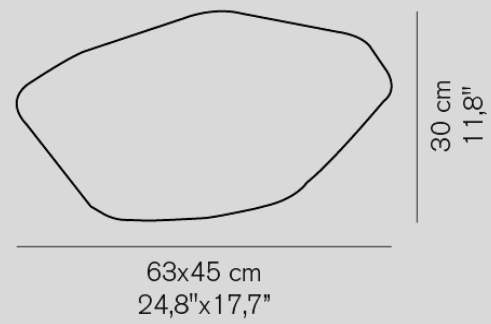

Stones 215

¥127,000

電球別売

LED電球 60W形(E26) x1

固定具付
防噴流形 (IP65)
約10cmのケーブルのみ付属しています。
必要に応じて追加いただけます。

屋外用コード

¥1,000

2mにつき

下記の製品には、約10cmのケーブルのみ付属しています。
必要に応じて追加いただけます。

Amanita 319
Fresnel 1148/EC, 1148/EL
Otto 329
Stones 207, 208, 215

※加工費は別途費用となります。

屋外用プラグ

¥1,000

1個につき

下記の製品には、約10cmのケーブルのみ付属しています。
必要に応じて追加いただけます。

Amanita 319
Fresnel 1148/EC, 1148/EL
Otto 329
Stones 207, 208, 215

※加工費は別途費用となります。

屋外用コード及びプラグ加工費

¥12,000

1台につき