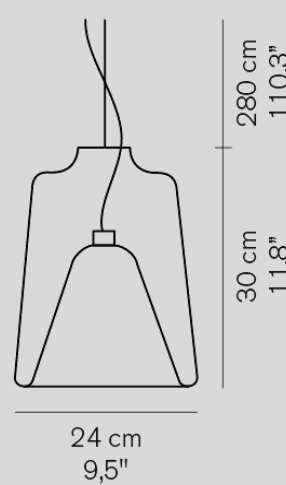

Lanterna 477/SR

¥238,000

電球付

白熱球 フロスト 100 (E26) x1

多灯用フランチ専用製品 (max 9灯)

4kg