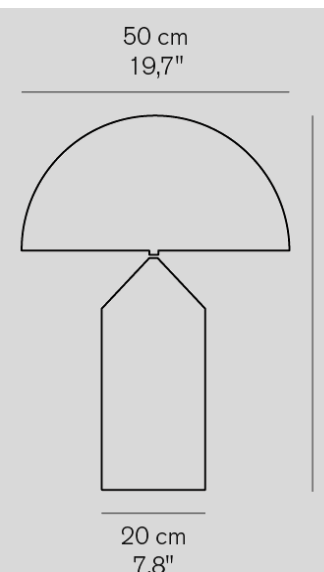

Atollo 235

■オパールガラス

¥496,000

電球別売

上部:LED電球 調光60W形 (E26) x2
下部:LED電球 調光シャンデリア球
30W形 (E17) x2

調光器付