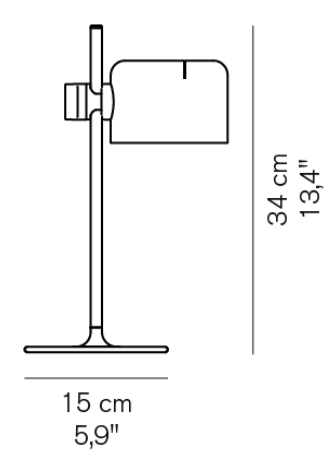

Mini Coupé 2201

- ■ブラック
- ■ブロンズ
- ■スカーレットレッド
- ■マスタードイエロー

¥94,000

電球別売 LED電球 ハロピン 20W形(G9) x1