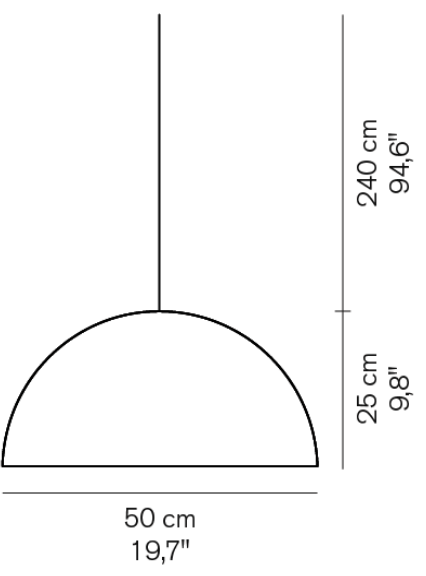

Sonora 408 ■外:ゴールド 内:ホワイト

¥341,000

電球付

G95ボール球 ホワイト 60W(E26) x1

引掛けシーリング ¥2,000
※コードは黒コード1本となります。

2.7kg