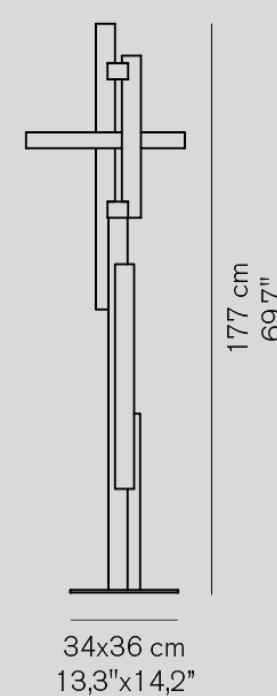

Las 376

- ■ブラック x ブラック
- ■ブラック x グレー

¥854,000

電球内蔵

LED 18W x3 2300lm 3000K CRI85

上下別 ON / OFFスイッチ付