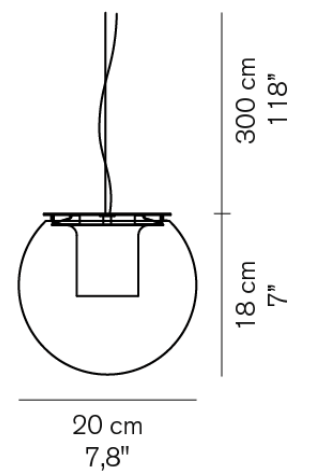

The Globe 827

■ゴールド

¥230,000

電球別売

LED電球 ホワイト球 25W形(E14) x1

1.5kg