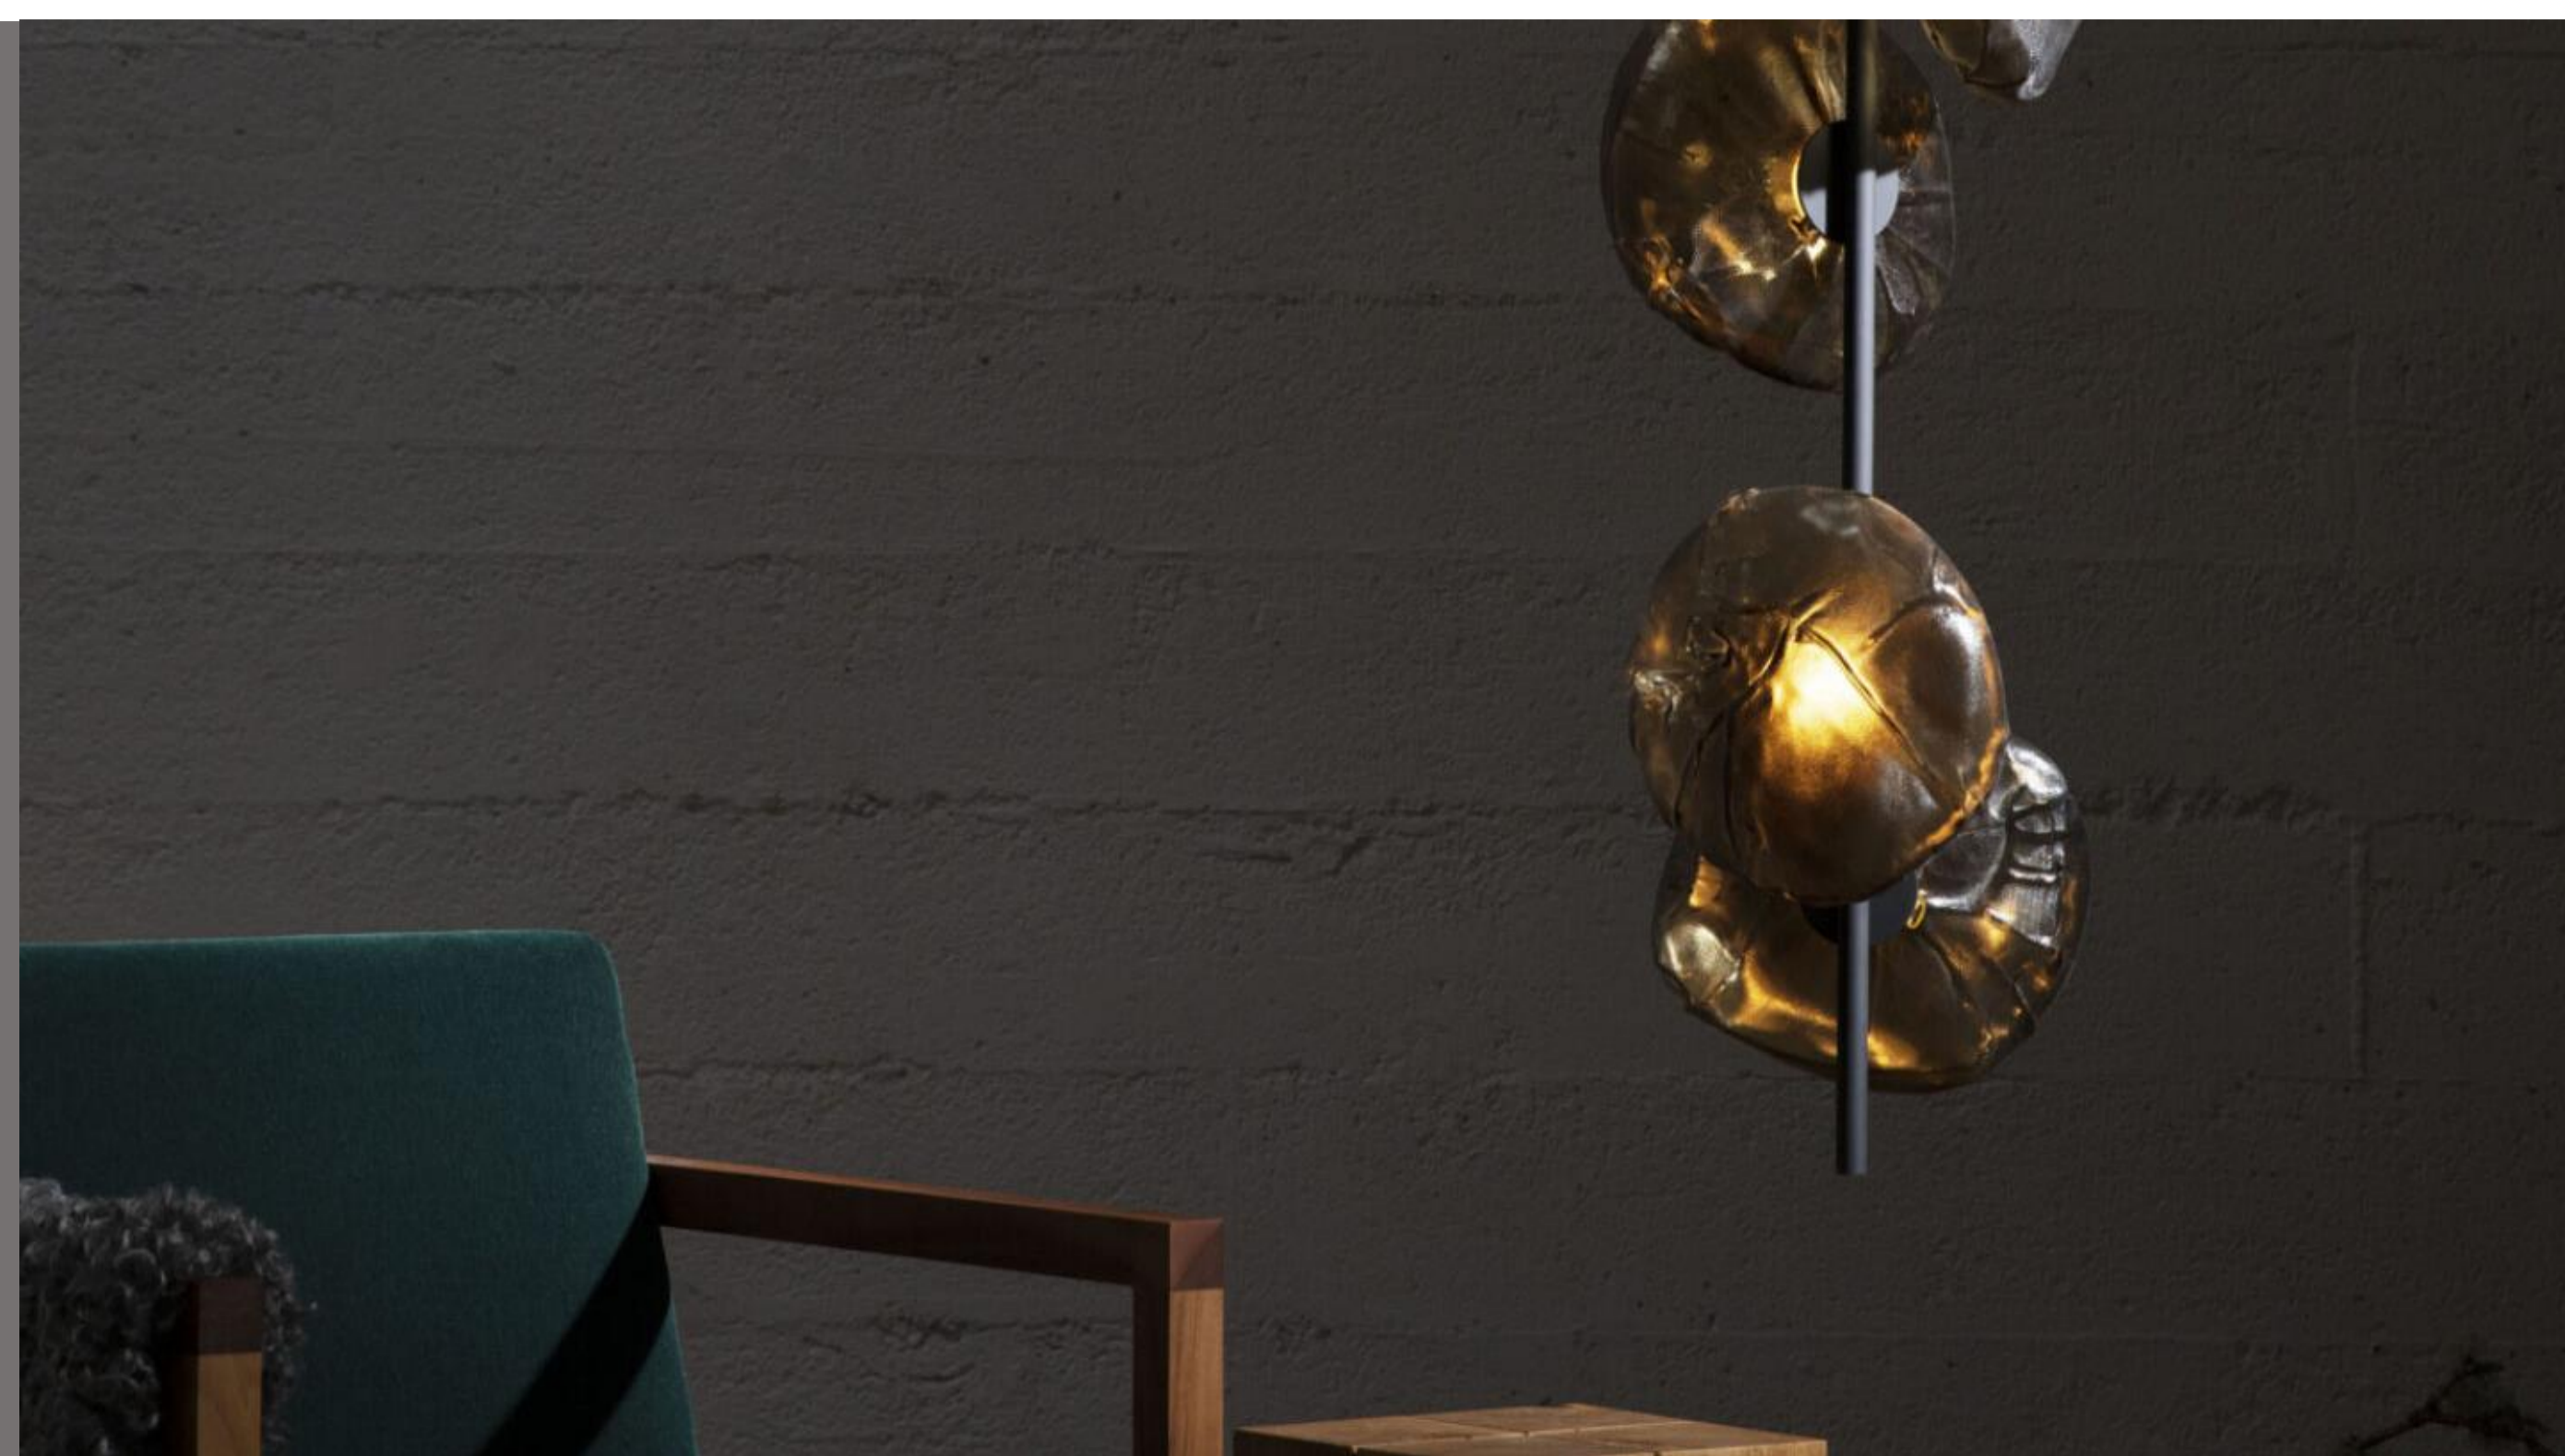

73 Stem Series

シェード 約Ø:23~38 H:12~15cm

LED球 / LED用トランス 付属

LED球 12V(G4) (1灯あたり) ¥2,500

シェードカラー追加料金 (1灯あたり) ¥41,000 加算
グレー1 / グレー2 / グレー3

Stem パーツカラー: マットブラック / プラス

Extender追加料金

Ceiling Mounted とColumnで使用可能: 15.3cm ¥26,000 / 30.5m ¥35,000

Ceiling Mounted で使用可能: 91.4cm ¥62,000 / 152.4cm ¥83,000

Apr. 2024

<https://www.studio-noi.com/product/all-product/products/brand/bocci/73series/>

※表示価格は全て税抜です。

PRODUCT	PRICE	全長	フランジ	WEIGHT	MORE INFO
73.3 Stem Ceiling Mounted 90/180	¥992,000	90:95cm (現場調整不可)	Ø:14.2 H:3.5cm ブラック / プラス	約9.5kg	Extender使用可能
		180:186cm (現場調整不可)	Ø:14.2 H:3.5cm ブラック / プラス	約10.4kg	
73.6 Stem Ceiling Mounted	¥1,984,000	186cm (現場調整不可)	Ø:14.2 H:3.5cm ブラック / プラス	約18.6kg	Extender使用可能
73.9 Stem Ceiling Mounted	¥2,975,000	277.4cm (現場調整不可)	Ø:14.2 H:3.5cm ブラック / プラス	約27.7kg	Extender使用可能
73.12 Stem Ceiling Mounted	¥3,967,000	370cm (現場調整不可)	Ø:14.2 H:3.5cm ブラック / プラス	約36.8kg	Extender使用可能
73.3 Stem Suspended Horizontal 90	¥992,000	W:92 max.300cm	Ø:11.6 H:4cm ブラック / ホワイト	約9.5kg	
73.3 Stem Suspended Horizontal 180	¥992,000	W:183 max.300cm	Ø:11.6 H:4cm ブラック / ホワイト	約10.4kg	
73.6 Stem Suspended Horizontal	¥1,984,000	W:183 max.300cm	Ø:11.6 H:4cm ブラック / ホワイト	約18.6kg