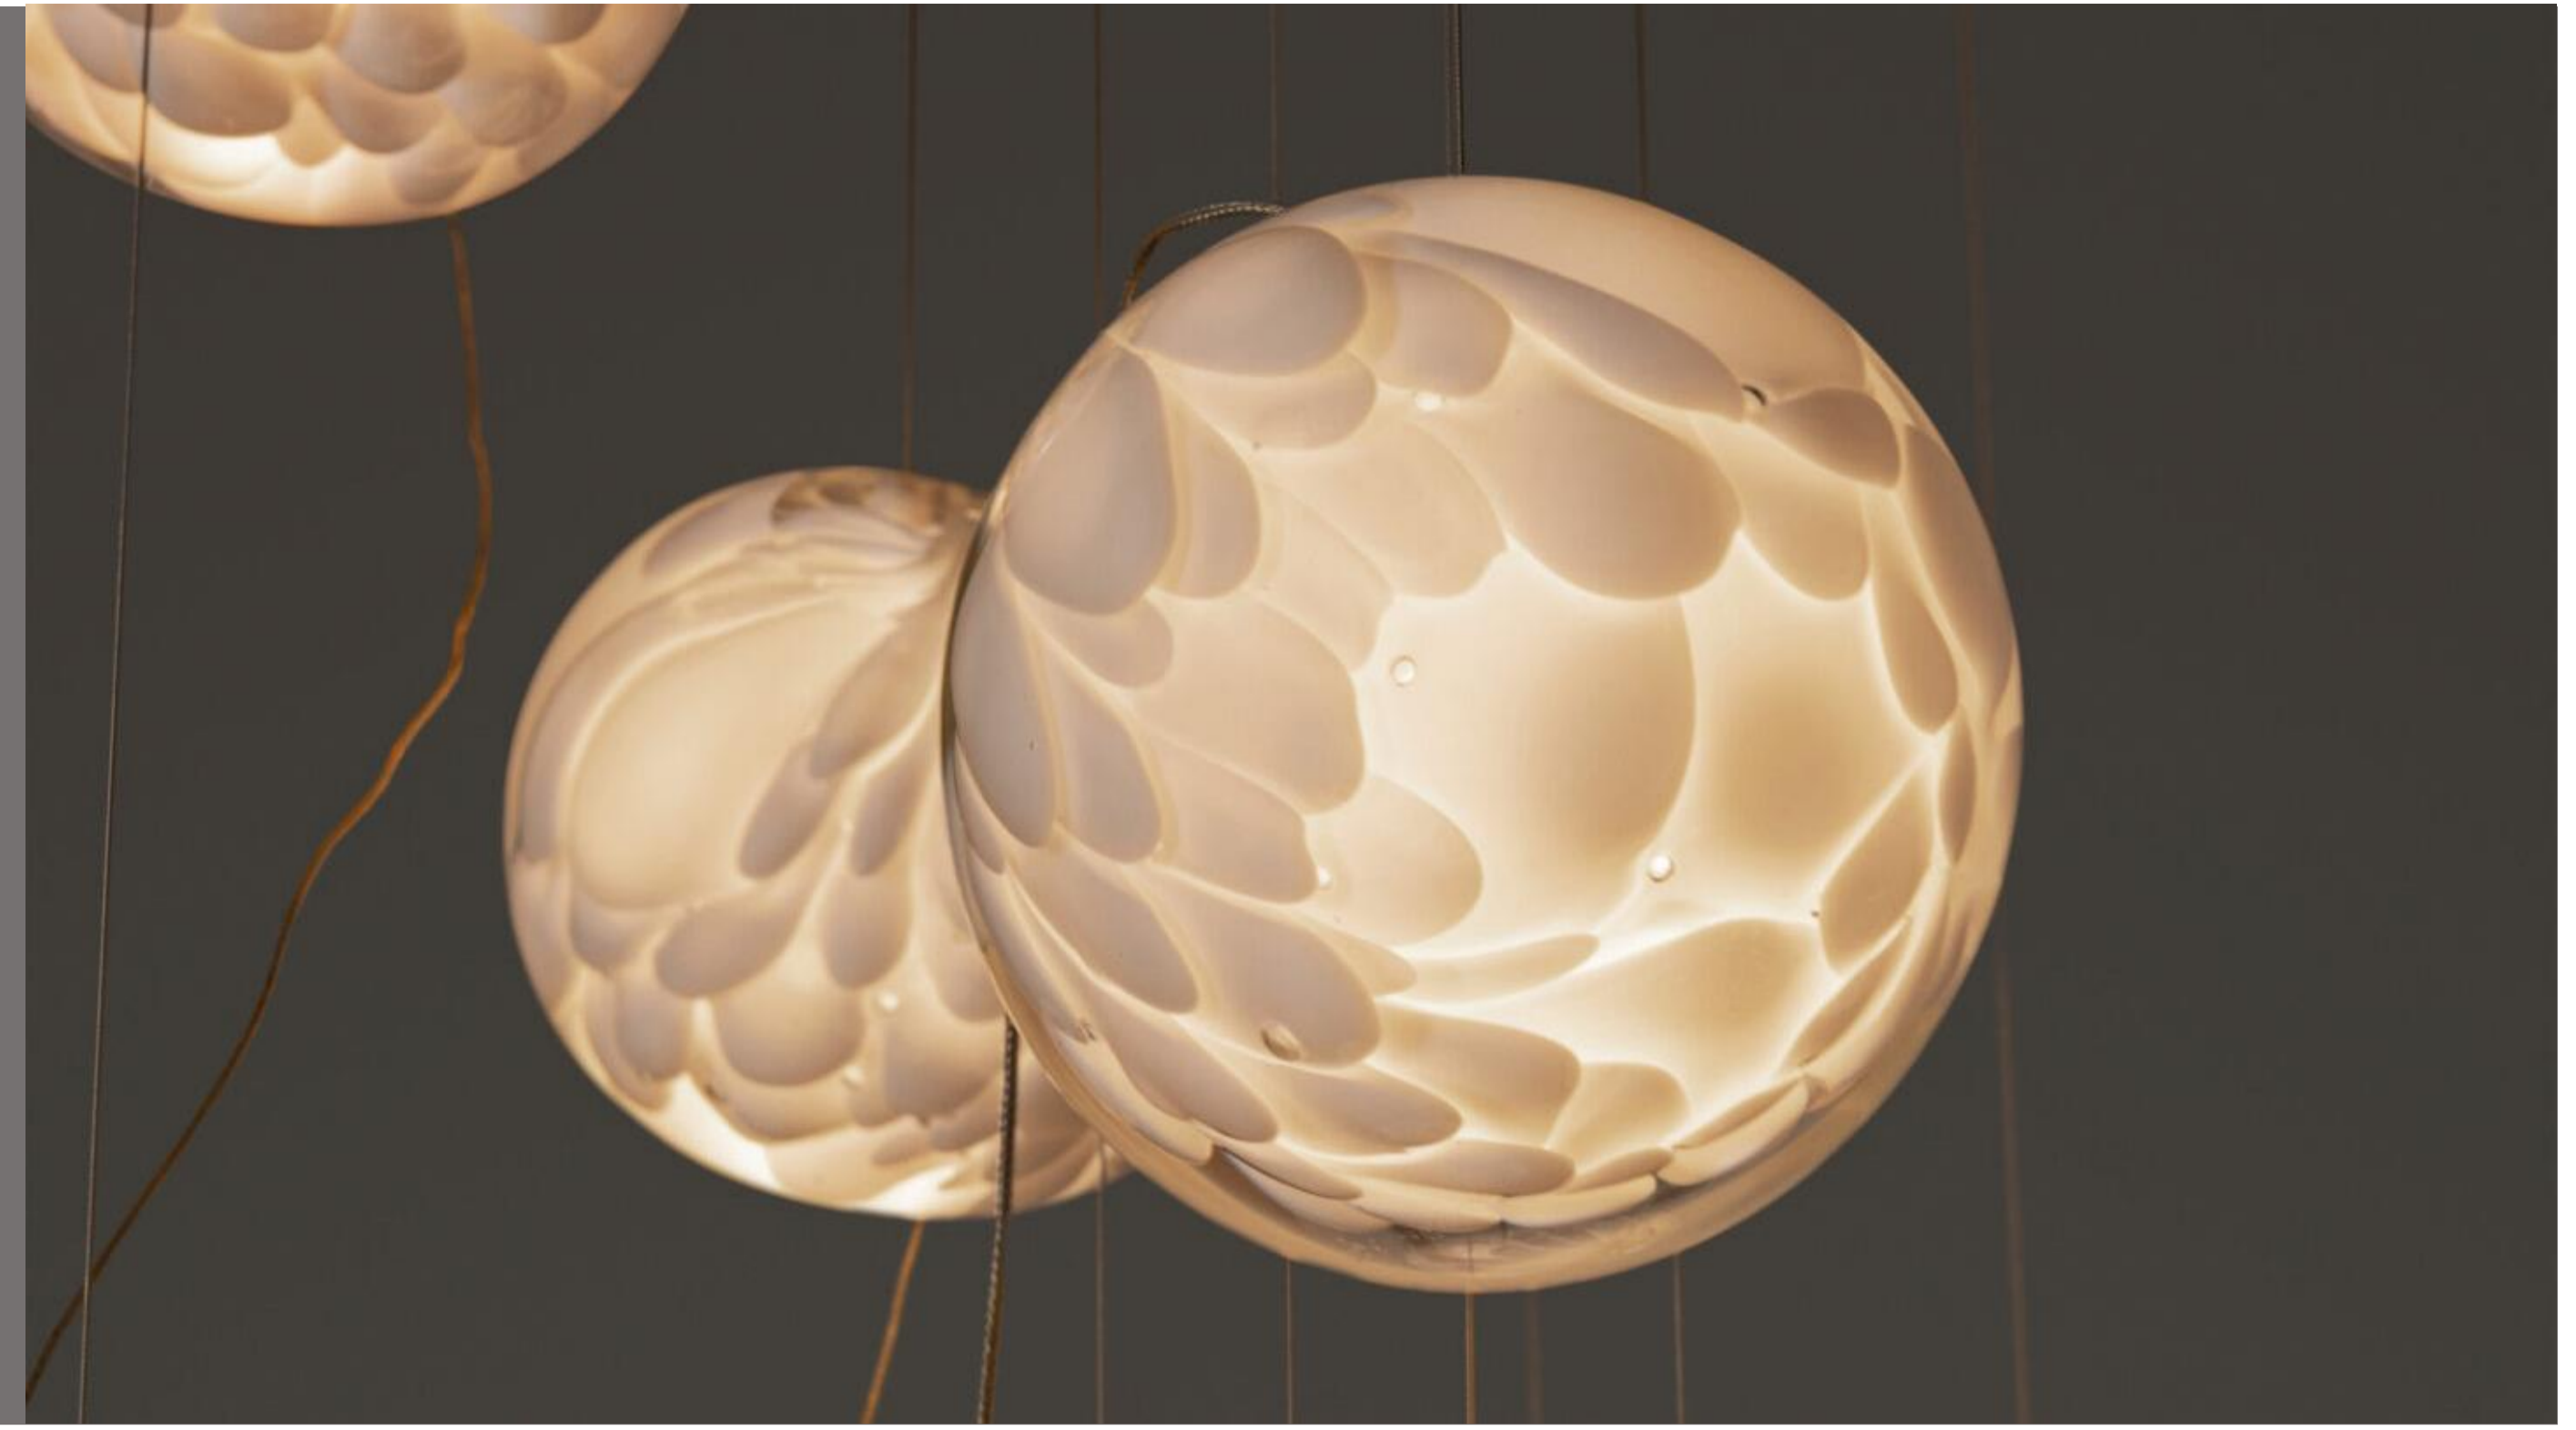

118 Sculptural Cable Series

シェード 約Ø:14~16cm

キセノン球 / キセノン用トランス 付属

キセノン球 12V-10W(G4) (1灯あたり) ¥1,800

ケーブルカラー ブラック / ニッケル 選択

ケーブル追加料金 3m毎に(1灯あたり) ¥9,000 加算

スワッグフック(ホワイト) & ワイヤー付属

スワッグフック用ワイヤー追加料金 3m毎に(1灯あたり) ¥6,000 加算