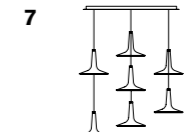

Kin 479/SR サテンゴールド Kin 479/SR ブロンズ

¥228,000
¥196,000