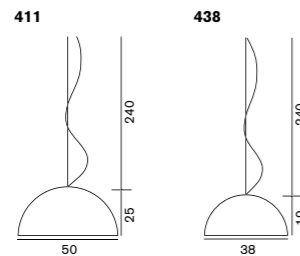

Pendant Lamps

Sonora 408 437

ソノーラ

408 外：ブラック 内：ホワイト
408 外：ゴールド 内：ホワイト

¥180,000
¥290,000

電球付価格

G95 ボール球 ホワイト 60W (E26)
Ø:50cm 2.7kg

437 外：ブラック 内：ホワイト
437 外：ゴールド 内：ホワイト

¥146,000
¥208,000

電球付価格

G95 ボール球 ホワイト 60W (E26)
Ø:38cm 1.7kg

引掛けシーリング

¥2,000

LED 電球対応可 (別売)

Sonora 411 438

ソノーラ

411 オパールガラス
G95 ボール球 ホワイト 100W (E26) × 2
Ø:50cm 5kg

¥214,000
電球付価格

438 オパールガラス
G95 ボール球 ホワイト 100W (E26)
Ø:38cm 3kg

¥144,000
電球付価格

引掛けシーリング (411 不可)

¥2000

LED 電球対応可 (別売)

Sonora 490 493

ソノーラ

490 オパール
490 ホワイト
490 外：ブラック 内：ホワイト

¥385,000
¥468,000
¥468,000

490/OR 外：ブラック 内：ゴールド
490/OR 外：ホワイト 内：ゴールド

¥623,000
¥623,000

G125 ボール球 ホワイト 150W (E26)
Ø:90cm 5kg

電球付価格

493 オパール/ホワイト

¥1,023,000

G125 ボール球 ホワイト 150W (E26) × 2
Ø:133cm 26kg

電球付価格

LED 電球対応可 (別売)

The Globe 827 828

ザ グローブ

827 サテンニッケル
827 ゴールド

¥174,000
¥200,000

LED 電球 フロスト 25W 形 (E17)
Ø:20cm 1.5kg

電球別売

828 サテンニッケル
828 ゴールド

¥224,000
¥239,000

LED 電球 フロスト 40W 形 (E26)
Ø:30cm 4.3kg

電球別売

引掛けシーリング (828 不可)

¥2000

多灯吊対応製品です。
詳細は P.13 をご参照ください。

Pendant Lamps

Multiple Ceiling 多灯用フランジ

Square Multiple Ceiling Plate

¥176,000

W:50 D:50 H:3.5cm 7.2kg
ホワイト/ブラック

Round Multiple Ceiling Plate

¥176,000

Ø:60 H:3.5cm 8.2kg
ホワイト/ブラック

多灯用フランジは 1 灯タイプのペンダントランプを
下記に掲載している最大数まで、複数吊るす事ができます。

多灯用フランジ対応製品

Square Multiple Ceiling Plate

Round Multiple Ceiling Plate

最大灯数

最大灯数

Alba 465/SR

¥113,000

Kin 478/SR サテンゴールド Kin 478/SR ブロンズ

¥142,000
¥104,000

Kin 479/SR サテンゴールド Kin 479/SR ブロンズ

¥228,000
¥196,000

Lanternina 471/SR

¥133,000

Lantern 477/SR

¥202,000

Recuerdo 484/SR

¥176,000

The Globe 827/SR サテンニッケル The Globe 827/SR ゴールド

¥149,000
¥164,000

LED 電球別売

The Globe 828/SR サテンニッケル The Globe 828/SR ゴールド

¥202,000
¥214,000

LED 電球別売

※対応製品は、商品名の末尾に SR の表示をしております。
ペンダントランプのサイズを大・小 組み合わせることもできます。
詳しくは、お問い合わせください。