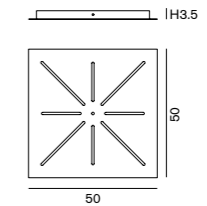

Square Multiple Ceiling Plate