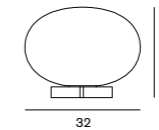

Alba 265

アルバ

265 サテンプラス
LED 電球 調光 25W 形 (E17)
Ø:32 H:25cm
調光器付

¥159,000
電球別売

Atollo 233 238 239 / 235 236 237

アトローロ

233 ホワイト/ブラック
233 サテンブロンズ
233 ゴールド
LED 電球 調光 60W 形 (E26) × 2
Ø:50 H:70cm
調光器付

¥337,000
¥409,000
¥526,000
電球別売

238 ブラック
238 サテンブロンズ
238 ゴールド
LED 電球 25W 形 (E17) × 2
Ø:25 H:35cm
ON/OFF スイッチ付

¥162,000
¥197,000
¥247,000
電球別売

239 ブラック
239 サテンブロンズ
239 ゴールド
LED 電球 調光 60W 形 (E26) × 2
Ø:38 H:50cm
調光器付

¥231,000
¥274,000
¥331,000
電球別売

235 オパールガラス
上部：LED 電球 調光 60W 形 (E26) × 2
下部：LED 電球 シャンデリア球 調光 30W 形 (E17) × 2
Ø:50 H:70cm
調光器付

¥404,000
電球別売
電球別売

236 オパールガラス
上部：LED 電球 25W 形 (E17) × 2
下部：LED 電球 25W 形 (E17) × 1
Ø:25 H:35cm
上下別 ON/OFF スイッチ付

¥176,000
電球別売
電球別売

237 オパールガラス
上部：LED 電球 調光 60W 形 (E26) × 2
下部：LED 電球 調光 25W 形 (E17) × 1
Ø:38 H:50cm
調光器付

¥235,000
電球別売
電球別売