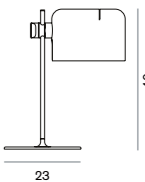

Table Lamps

1953 243

243 支柱：ゴールド シェード：ブラック
LED 電球 調光 60W 形 (E26) × 1
Ø:20 H:48cm
調光器付

¥268,000
電球別売

Alba 265

アルバ

265 サテンプラス
LED 電球 調光 25W 形 (E17)
Ø:32 H:25cm
調光器付

¥159,000
電球別売

Atollo 233 238 239 / 235 236 237

アトローロ

233 ホワイト/ブラック
233 サテンブロンズ
233 ゴールド
LED 電球 調光 60W 形 (E26) × 2
Ø:50 H:70cm
調光器付

¥337,000
¥409,000
¥526,000
電球別売

238 ブラック
238 サテンブロンズ
238 ゴールド
LED 電球 25W 形 (E17) × 2
Ø:25 H:35cm
ON/OFF スイッチ付

¥162,000
¥197,000
¥247,000
電球別売

239 ブラック
239 サテンブロンズ
239 ゴールド
LED 電球 調光 60W 形 (E26) × 2
Ø:38 H:50cm
調光器付

¥231,000
¥274,000
¥331,000
電球別売

235 オパールガラス
上部：LED 電球 調光 60W 形 (E26) × 2
下部：LED 電球 シャンデリア球 調光 30W 形 (E17) × 2
Ø:50 H:70cm
調光器付

¥404,000
電球別売
電球別売

236 オパールガラス
上部：LED 電球 25W 形 (E17) × 2
下部：LED 電球 25W 形 (E17) × 1
Ø:25 H:35cm
上下別 ON/OFF スイッチ付

¥176,000
電球別売
電球別売

237 オパールガラス
上部：LED 電球 調光 60W 形 (E26) × 2
下部：LED 電球 調光 25W 形 (E17) × 1
Ø:38 H:50cm
調光器付

¥235,000
電球別売
電球別売

Cand-Led 205

キャンドレッド

205
カラーフィルター付き LED 1W
Ø:17 H:28cm

¥50,000
電球内蔵

Colombo “Acrilica” 281

コロambo (アクリリカ)

281
直管蛍光灯 6W (G5) 4200K
D:26 H:23cm

¥848,000
電球付価格

Coupé 2202

クーペ

2202 ブラック/ホワイト
白熱球 フロスト 60W (E26)
Ø:23 H:40cm

¥211,000
電球付価格

LED 電球対応可 (別売)

Duca 2950

デュカ

2950 ウォームグレー
LED 14W 3000K 1350lm CRI85
Ø:33 H:38cm

¥155,000
電球内蔵

Eva 216

エヴァ

216 外：ブラック 内：ゴールド
LED 12.5W 3000K 1770lm CRI85
Ø:25cm

¥249,000
電球内蔵

製品について