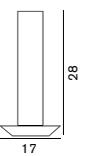

Cand-Led 205

キャンドレッド

205
カラーフィルター付き LED 1W
Ø:17 H:28cm

¥50,000
電球内蔵