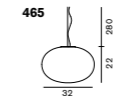

Alba 465/SR

¥113,000