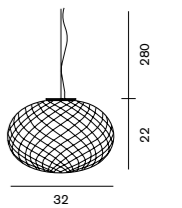

484

12W LED 3000K 1130lm CRI85
W:32 H:22cm 2.8kg

¥185,000
電球内蔵

引掛けシーリング

¥2,000