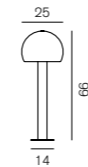

Outdoor Lamps

Amanita 319

アマニタ

319 インディアンブラウン
LED 6W 3000K 600lm CRI85
Ø:13 H:68cm
固定具

¥258,000
電球内蔵

¥19,000

防沫形 (IP44)

Fresnel 1148 1148/LBT

フレスネル

1148 ホワイト/ブラック/グレー
G40 ボール球 クリア 40W (E14)

¥56,000
電球付価格

1148/LBT ホワイト/ブラック/グレー
LED 4.5W 3000K 500lm CRI85

¥87,000
電球内蔵

Ø:10 D:12cm

防沫形 (IP44)

Fresnel 1148/EC 1148/EL

フレスネル

1148/EC ブラック
G40 ボール球 クリア 40W (E14)
H:40cm

¥113,000
電球付価格

防噴流形 (IP45)

1148/EL ブラック
G40 ボール球 クリア 40W (E14)
H:90cm

¥117,000
電球付価格

防噴流形 (IP45)

Lyndon 160 160/M

リンドン

160 ブラック
G70 ボール球 クリア 60W (E26)
Ø:40 D:50 支柱 H:70cm

¥260,000
電球付価格

防雨形 (IP23)

160/M ブラック
G70 ボール球 クリア 60W (E26)
Ø:30 D:40 支柱 H:53cm

¥221,000
電球付価格

防雨形 (IP23)

LED 電球対応可 (別売)

Niwa 1182

ニワ

1182 ベージュグレー
LED 電球 40W 形 (E26)
Ø:10cm

¥129,000
電球別売

防沫形 (IP44)

Otto 329

オット

329 インディアンブラウン
LED 6.3W 3000K 600lm CRI85
Ø:14 H:66cm

¥220,000
電球内蔵

固定具

¥19,000

防沫形 (IP44)

Stones 207 208 215

ストーン

207
LED 電球 60W 形 (E17)
27 × 18 H:15cm
固定具付

¥92,000
電球別売

防噴流形 (IP65)

208
LED 電球 60W 形 (E17)
42 × 30 H:20cm
固定具付

¥95,000
電球別売

防噴流形 (IP65)

215
LED 電球 60W 形 (E17)
63 × 45 H:30cm
固定具付

¥105,000
電球別売

防噴流形 (IP65)

Outdoor Lamps

Outdoor Lamps

屋外設置工事について

Fresnel 1148/EC,1148/EL
Stones 207 208 215
Amanita 319
Otto 329

上記の製品には、約 10cm のケーブルのみ付属しています。
必要に応じて以下が加算され、その他加工は別途費用となります。

- 屋外用コード (2mにつき) ¥1,000
- 屋外用プラグ (1個につき) ¥1,000
- コード及びプラグ加工費 (1台につき) ¥12,000