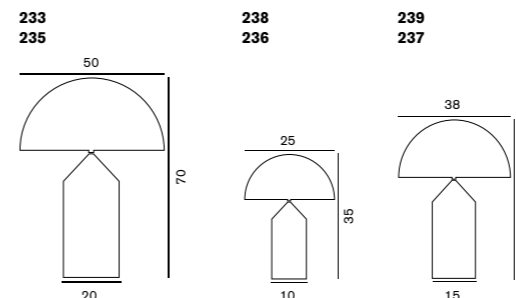

Table Lamps

1953 243

243 支柱：ゴールド シェード：ブラック
LED 電球 調光 60W 形 (E26) × 1
Ø:20 H:48cm
調光器付

¥268,000
電球別売

Alba 265

アルバ

265 サテンプラス
LED 電球 調光 25W 形 (E17)
Ø:32 H:25cm
調光器付

¥159,000
電球別売

Atollo 233 238 239 / 235 236 237

アトローロ

233 ホワイト/ブラック
233 サテンブロンズ
233 ゴールド
LED 電球 調光 60W 形 (E26) × 2
Ø:50 H:70cm
調光器付

¥337,000
¥409,000
¥526,000
電球別売

238 ブラック
238 サテンブロンズ
238 ゴールド
LED 電球 25W 形 (E17) × 2
Ø:25 H:35cm
ON/OFF スイッチ付

¥162,000
¥197,000
¥247,000
電球別売

239 ブラック
239 サテンブロンズ
239 ゴールド
LED 電球 調光 60W 形 (E26) × 2
Ø:38 H:50cm
調光器付

¥231,000
¥274,000
¥331,000
電球別売

235 オパールガラス
上部：LED 電球 調光 60W 形 (E26) × 2
下部：LED 電球 シャンデリア球 調光 30W 形 (E17) × 2
Ø:50 H:70cm
調光器付

¥404,000
電球別売
電球別売

236 オパールガラス
上部：LED 電球 25W 形 (E17) × 2
下部：LED 電球 25W 形 (E17) × 1
Ø:25 H:35cm
上下別 ON/OFF スイッチ付

¥176,000
電球別売
電球別売

237 オパールガラス
上部：LED 電球 調光 60W 形 (E26) × 2
下部：LED 電球 調光 25W 形 (E17) × 1
Ø:38 H:50cm
調光器付

¥235,000
電球別売
電球別売

Cand-Led 205

キャンドレッド

205
カラーフィルター付き LED 1W
Ø:17 H:28cm

¥50,000
電球内蔵

Colombo “Acrilica” 281

コロambo (アクリリカ)

281
直管蛍光灯 6W (G5) 4200K
D:26 H:23cm

¥848,000
電球付価格

Coupé 2202

クーペ

2202 ブラック/ホワイト
白熱球 フロスト 60W (E26)
Ø:23 H:40cm

¥211,000
電球付価格

LED 電球対応可 (別売)

Duca 2950

デュカ

2950 ウォームグレー
LED 14W 3000K 1350lm CRI85
Ø:33 H:38cm

¥155,000
電球内蔵

Eva 216

エヴァ

216 外：ブラック 内：ゴールド
LED 12.5W 3000K 1770lm CRI85
Ø:25cm

¥249,000
電球内蔵

製品について

- 製品の価格、仕様は 2022 年 9 月現在のものです。
- 表示価格は税別の価格です。
- 出荷時の税率が適用されます。
- 表示価格には配送費は含まれておりません。
- 推奨LED電球の価格は、都度お問合せください。
- 指定の電球、W 数をご使用ください。
- LED電球は、光の性質が白熱電球とは異なるため、器具によっては明るさや光の広がり方が大きく異なる場合がございます。
- 調光対応型LED電球には器具との相性があり、すべての電球が適合するとは限りませんのでご注意ください。
- ハロゲン球は、口金の種類により入手が困難になることが予想されます。最新の情報は都度お問合せください。
- 製品に同梱されている電球は、当プライスリストに記載された標準仕様のものになります。LED電球は家電量販店等でお求めください。
- ペンダント、シーリング、ウォールは電気工事が必要となります。別途取付費用が発生しますのでお問い合わせください。電気工事は電気工事店 (有資格者) におまかせください。
- 近日発売予定の商品については、予告なく発売時期が遅れる場合がございます。
- 製品改良のため、予告なく仕様や価格を変更する場合がございます。あらかじめご了承ください。
- 製品の在庫状況及び入荷予定は、都度お問い合わせください。