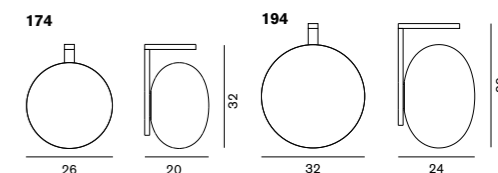

174 サテンプラス
白熱球 フロスト 60W (E26)
W:26 D:20 H:32cm

¥124,000
電球付価格

194 サテンプラス
白熱球 フロスト 60W (E26)
W:32 D:24 H:39cm

¥136,000
電球付価格

LED 電球対応可 (別売)