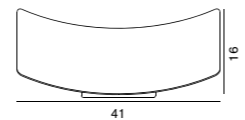

### Lens 151

レンズ

**151** ブロンズ  
**151** サテンゴールド

¥100,000  
¥141,000

両口ハロゲン球 (ショート) 100W (R7s)  
W:41 H:16cm

電球付価格