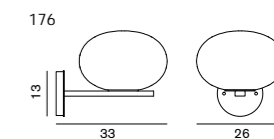

### Alba 176 174 194

アルバ

**176** サテンプラス  
白熱球 フロスト 60W (E26)  
Ø13 W:26 D:33cm

¥147,000  
電球付価格

LED 電球対応可 (別売)

**174** サテンプラス  
白熱球 フロスト 60W (E26)  
W:26 D:20 H:32cm

¥124,000  
電球付価格

**194** サテンプラス  
白熱球 フロスト 60W (E26)  
W:32 D:24 H:39cm