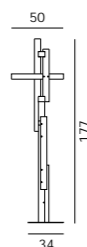

Las 376

ラス

376 ブラック×ブラック/ブラック×グレー
LED 18W 3000K 2300lm CRI85 × 3
W:34 D:34 H:177cm
上下別 ON/OFF スイッチ付

¥731,000
電球内蔵