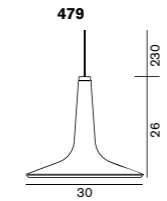

479 サテンゴールド

479 ブロンズ

LED 13W 3000K 1130lm CRI85

Ø:30cm 2.2kg

引掛けシーリング

多灯吊対応製品です。
詳細は P.13 をご参照ください。

¥161,000
¥126,000

電球内蔵

¥246,000
¥214,000

電球内蔵

¥2,000