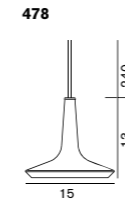

479 サテンゴールド

479 ブロンズ

LED 13W 3000K 1130lm CRI85

Ø:30cm 2.2kg

引掛けシーリング

多灯吊対応製品です。
詳細は P.13 をご参照ください。

¥161,000
¥126,000

電球内蔵

¥246,000
¥214,000

電球内蔵

¥2,000