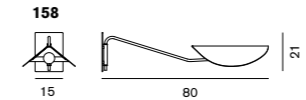

Plume 158 159

プルーメ

158 ブロンズ
G40 ボール球 ホワイト 40W (E14)
D: max.80cm

¥151,000
電球付価格

LED 電球対応可 (別売)