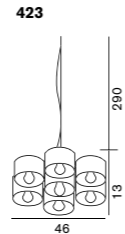

433

LED 電球 G50 シルバー球 30W 形 (E14) オリジナル球 × 13
75 × 75 H:13cm 13.5kg

¥731,000
電球別売