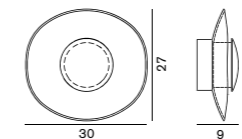

Yolk 169

ヨーク

169 クリアガラス ベース: オパールガラス
ハロゲン球 クリア 40W (G9)
W:30 D:9 H:27cm

¥133,000
電球付価格

LED 電球対応可 (別売)