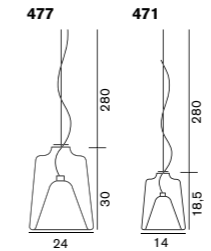

#### Lanterna 477

白熱球 フロスト 100W (E26)  
Ø:24cm 4kg

¥211,000  
電球付価格

#### Lanternina 471

G40 ボール球 ホワイト 40W (E14)  
Ø:14cm 2.5kg

¥142,000  
電球付価格

引掛けシーリング (477 不可)

¥2,000

LED 電球対応可 (別売)

多灯吊対応製品です。  
詳細は P.13 をご参照ください。