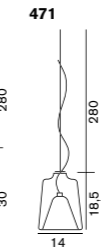

#### Lanterna 477

白熱球 フロスト 100W (E26)  
Ø:24cm 4kg

¥211,000  
電球付価格

#### Lanternina 471

G40 ボール球 ホワイト 40W (E14)  
Ø:14cm 2.5kg

¥142,000  
電球付価格

引掛けシーリング (477 不可)

¥2,000

LED 電球対応可 (別売)

多灯吊対応製品です。  
詳細は P.13 をご参照ください。