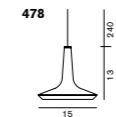

Kin 478/SR サテンゴールド Kin 478/SR ブロンズ

¥142,000
¥104,000