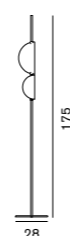

### Superluna 397

スーパールナ

**397** 支柱：ブラック シェード：ブラック  
**397** 支柱：ブラック シェード：プラス

¥398,000  
¥430,000

LED 7.5W 3000K 1530lm CRI85 × 2  
Ø:28 H:175cm

電球内蔵