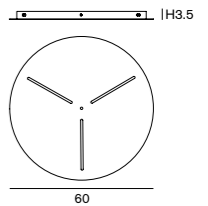

Round Multiple Ceiling Plate

最大灯数

最大灯数