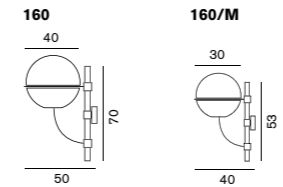

### Lyndon 160 160/M

リンドン

**160** ブラック  
G70 ボール球 クリア 60W (E26)  
Ø:40 D:50 支柱 H:70cm

¥260,000  
電球付価格

**160/M** ブラック  
G70 ボール球 クリア 60W (E26)  
Ø:30 D:40 支柱 H:53cm

¥221,000  
電球付価格

防雨型 (IP23)

LED 電球対応可 (別売)