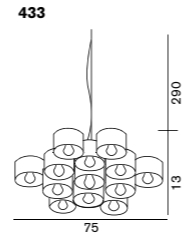

433

LED 電球 G50 シルバー球 30W 形 (E14) オリジナル球 × 13
75 × 75 H:13cm 13.5kg

¥731,000
電球別売