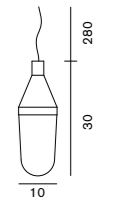

Niwa 1180

ニワ

1180 ページュグレー
LED 電球 40W 形 (E26)
Ø:10cm 2.5kg

¥109,000
電球別売