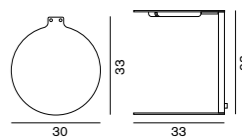

Duca 2950

デュカ

2950 ウォームグレー
LED 14W 3000K 1350lm CRI85
Ø:33 H:38cm

¥155,000
電球内蔵