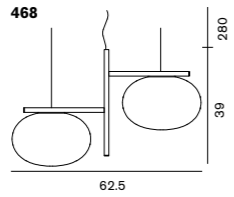

468 サテンプラス/ブロンズ

白熱球 フロスト 60W (E26) × 2
W:62.5 H:39cm 4.8kg

LED 電球対応可 (別売)

¥272,000
電球付価格