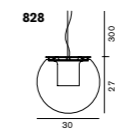

The Globe 828/SR サテンニッケル The Globe 828/SR ゴールド

¥202,000
¥214,000

LED 電球別売

※対応製品は、商品名の末尾に SR の表示をしております。
ペンダントランプのサイズを大・小 組み合わせることもできます。
詳しくは、お問い合わせください。