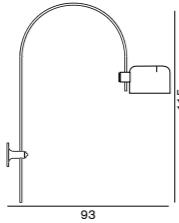

Wall / Ceiling Lamps

Coupé 1158

クーベ

1158 ホワイト/ブラック
白熱球 フロスト 60W (E26)
D:93 H:115cm

¥271,000
電球付価格

LED 電球対応可 (別売)