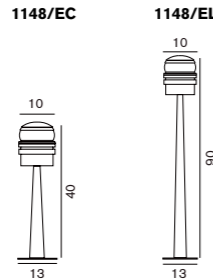

### Fresnel 1148/EC 1148/EL

フレスネル

**1148/EC** ブラック  
G40 ボール球 クリア 40W (E14)  
H:40cm

¥113,000  
電球付価格

防噴流形 (IP45)

**1148/EL** ブラック  
G40 ボール球 クリア 40W (E14)  
H:90cm

¥117,000  
電球付価格

防噴流形 (IP45)