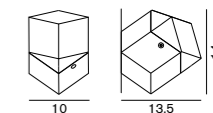

Floor Lamps

Colombo 626/L

コロンボ

626/L
支柱：クローム シェード：ブラック
支柱：ブラッククローム シェード：ブロンズ
LED24W 2700K 4100lm CRI85
Ø:24 H:205cm
調光器付

¥335,000
電球内蔵

Coupé 3320/R

クーペ

3320/R ブラック/ホワイト
G125 ボール球 ホワイト 100W (E26)
W:160 H:206 ~ 240cm

¥783,000
電球付価格

LED 電球対応可 (別売)

Coupé 3321

クーペ

3321 ブラック/ホワイト
3321 ゴールド※

¥258,000
¥468,000

白熱球 フロスト 60W (E26)
Ø:28 H:140cm

電球付価格

※ 50周年を記念した 500台限定品
支柱：ブラック シェード：ゴールド

LED 電球対応可 (別売)

Las 376

ラス

376 ブラック×ブラック/ブラック×グレー
LED 18W 3000K 2300lm CRI85 × 3
W:34 D:34 H:177cm
上下別 ON/OFF スイッチ付

¥731,000
電球内蔵

Lu-Lu 311

ルル

311
LED 電球 調光 50W 形 (E17) × 2
Ø:25 H:173cm
調光器付

¥273,000
電球別売

Pascal 345/L

パスカル

345/L ブロンズ
上部：LED 電球内蔵 24W 2700K 4100lm CRI85
下部：LED 電球 60W 形 (E26) × 2
Ø:35 H:200cm
上下別 ON/OFF スイッチ付

¥525,400
電球付価格

Spider 3319

スパイダー

3319 ブラック/ホワイト
ハロゲン球 クリア 40W (G9)
Ø:23 H:140cm

¥239,000
電球付価格

LED 電球対応可 (別売)

旧仕様 (B22 白熱球タイプ) の
電球メンテナンスについては
お問い合わせください。

Superluna 397

スーパールナ

397 支柱：ブラック シェード：ブラック
397 支柱：ブラック シェード：プラス

¥398,000
¥430,000

LED 7.5W 3000K 1530lm CRI85 × 2
Ø:28 H:175cm

電球内蔵

Floor Lamps

Switch 306

スイッチ

306 ブラック
306 ゴールド

¥358,000
¥556,000

白熱球 フロスト 60W (E26) × 2
Ø:30 H:140cm

電球付価格

LED 電球対応可 (別売)

Wall / Ceiling Lamps

Alba 176 174 194

アルバ

176 サテンプラス
白熱球 フロスト 60W (E26)
Ø13 W:26 D:33cm

¥147,000
電球付価格

LED 電球対応可 (別売)

174 サテンプラス
白熱球 フロスト 60W (E26)
W:26 D:20 H:32cm

¥124,000
電球付価格

194 サテンプラス
白熱球 フロスト 60W (E26)
W:32 D:24 H:39cm

¥136,000
電球付価格

LED 電球対応可 (別売)

Astro 1188

アストロ

1188 ブラック/ホワイト
ハロゲン球 クリア 25W (G9)
W:10 D:13.5 H:14cm

¥78,000
電球付価格

LED 電球対応可 (別売)

Berlin 720 721 722

ベルリン

720 プラス
LED 電球 25W 形 (E17) × 2
Ø:30 D:10cm

¥148,000
電球別売

721 プラス
LED 電球 60W 形 (E26) × 2
Ø:40 D:11cm

¥180,000
電球別売

722 プラス
LED 電球 60W 形 (E26) × 4
Ø:50 D:11cm

¥246,000
電球別売

天井付可

Colombo 761/L

コロンボ

761/L
支柱：クローム シェード：ブラック
支柱：ブラック シェード：ブロンズ
LED24W 2700K 4100lm CRI85
D:28 H:45cm

¥252,000
電球内蔵