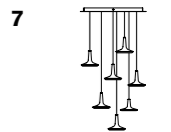

Kin 478/SR サテンゴールド Kin 478/SR ブロンズ

¥142,000
¥104,000