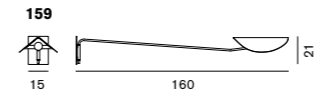

### Plume 158 159

プルーメ

**158** ブロンズ  
G40 ボール球 ホワイト 40W (E14)  
D: max.80cm

¥151,000  
電球付価格

LED 電球対応可 (別売)

**159** ブロンズ  
白熱球 フロスト 60W (E26)  
D: max.160cm

¥196,000  
電球付価格

LED 電球対応可 (別売)