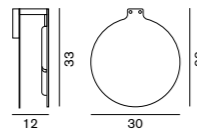

Duca 1950

デュカ

1950 ウォームグレー
LED 14W 3000K 1350lm CRI85
W:30 D:12 H:33cm

¥141,000
電球内蔵