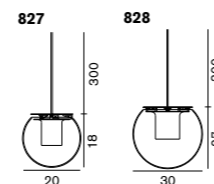

Pendant Lamps

Multiple Ceiling 多灯用フランジ

Square Multiple Ceiling Plate

¥176,000

W:50 D:50 H:3.5cm 7.2kg
ホワイト/ブラック

Round Multiple Ceiling Plate

¥176,000

Ø:60 H:3.5cm 8.2kg
ホワイト/ブラック

多灯用フランジは 1 灯タイプのペンダントランプを
下記に掲載している最大数まで、複数吊るす事ができます。

多灯用フランジ対応製品