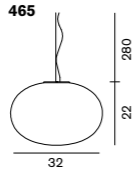

#### 465

白熱球 フロスト 60W (E26)  
W:32 H:22cm 2.6kg

引掛けシーリング

LED 電球対応可 (別売)

¥122,000  
電球付価格

¥2,000