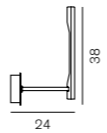

Ilo 187

イロ

187 サテンプロンズ
LED 4W 2700K 570lm CRI85
D:24 H:38cm

¥138,000
電球内蔵