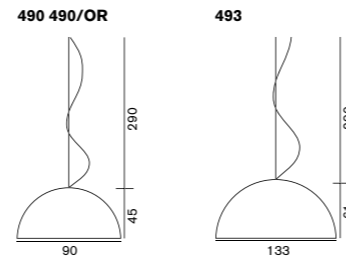

電球付価格

**493** オパール/ホワイト

¥1,023,000

G125 ボール球 ホワイト 150W (E26) × 2  
Ø:133cm 26kg

電球付価格

LED 電球対応可 (別売)