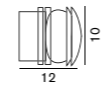

Fresnel 1148 1148/LBT

フレズネル

1148 ホワイト/ブラック/グレー
1148 クローム

¥56,000
¥62,000

G40 ボール球 クリア 40W (E14)

電球付価格

1148/LBT ホワイト/ブラック/グレー
1148/LBT クローム

¥87,000
¥95,000

LED 4.5W 3000K 500lm CRI85

電球内蔵

Ø:10 D:12cm
ホワイト/ブラック/グレー 防沫型 (IP44)

天井付可