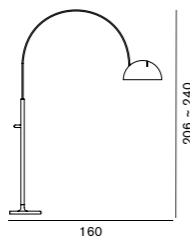

Floor Lamps

Colombo 626/L

コロンボ

626/L
支柱：クローム シェード：ブラック
支柱：ブラッククローム シェード：ブロンズ
LED24W 2700K 4100lm CRI85
Ø:24 H:205cm
調光器付

¥335,000
電球内蔵

Coupé 3320/R

クーペ

3320/R ブラック/ホワイト
G125 ボール球 ホワイト 100W (E26)
W:160 H:206 ~ 240cm

¥783,000
電球付価格

LED 電球対応可 (別売)