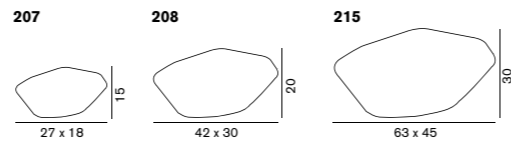

Stones 207 208 215

ストーン

207
LED 電球 60W 形 (E17)
27 × 18 H:15cm
固定具付

¥92,000
電球別売

防噴流形 (IP65)

208
LED 電球 60W 形 (E17)
42 × 30 H:20cm
固定具付

¥95,000
電球別売

防噴流形 (IP65)

215
LED 電球 60W 形 (E17)
63 × 45 H:30cm
固定具付

¥105,000
電球別売

防噴流形 (IP65)