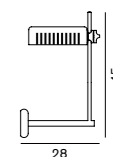

### Colombo 761/L

コロンボ

**761/L**  
支柱：クローム シェード：ブラック  
支柱：ブラック シェード：ブロンズ  
LED24W 2700K 4100lm CRI85  
D:28 H:45cm

¥252,000  
電球内蔵