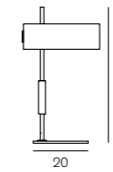

### 1953 243

**243** 支柱：ゴールド シェード：ブラック  
LED 電球 調光 60W 形 (E26) × 1  
Ø:20 H:48cm  
調光器付

¥268,000  
電球別売