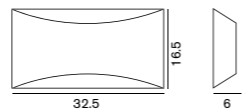

Kelly 790 791

ケリー

790 ホワイト
790 クローム

¥88,000
¥101,000

両口ハロゲン球 (ショート) 100W (R7s)

電球付価格

791 ホワイト
791 クローム

¥111,000
¥128,000

LED 6W 3000K 770lm CRI85 × 2

電球内蔵

W:32.5 D:6 H:16.5cm