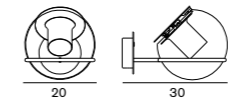

The Globe 727

ザ グローブ

727 サテンニッケル
727 サテンゴールド×ブロンズ

¥201,000

LED 電球 フロスト 25W 形 (E17)
Ø:20 D:30cm

¥210,000

電球別売