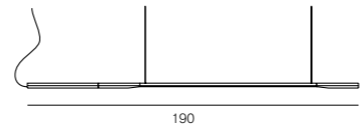

#### 487 サテンブロンズ

LED 25W 2700K 3600lm CRI85  
W:190cm 2.7kg

¥363,000  
電球内蔵

467

487