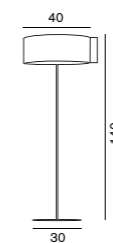

### Switch 306

スイッチ

**306** ブラック  
**306** ゴールド

¥358,000  
¥556,000

白熱球 フロスト 60W (E26) × 2  
Ø:30 H:140cm

電球付価格

LED 電球対応可 (別売)