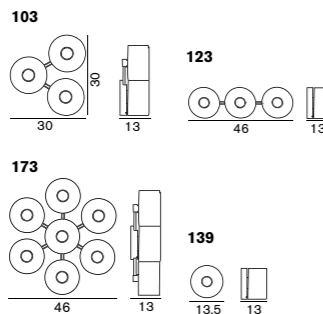

Wall / Ceiling Lamps

Coupé 1158

クーベ

1158 ホワイト/ブラック
白熱球 フロスト 60W (E26)
D:93 H:115cm

¥271,000
電球付価格

LED 電球対応可 (別売)

Coupé 1159/R

クーベ

1159/R ホワイト/ブラック
G125 ボール球 ホワイト 100W (E26)
D:154 H:143cm

¥467,000
電球付価格

LED 電球対応可 (別売)

Duca 1950

デュカ

1950 ウォームグレー
LED 14W 3000K 1350lm CRI85
W:30 D:12 H:33cm

¥141,000
電球内蔵

Fiore 103 123 173 139

フィオーレ

103
LED 電球 G50 シルバー球 30W 形 (E14) オリジナル球×3
W:30 D:13 H:30cm

¥190,000
電球別売

123
LED 電球 G50 シルバー球 30W 形 (E14) オリジナル球×3
W:46 D:13cm

¥190,000
電球別売

173
LED 電球 G50 シルバー球 30W 形 (E14) オリジナル球×7
W:46 D:13 H:46cm

¥369,000
電球別売

139
LED 電球 G50 シルバー球 30W 形 (E14) オリジナル球
Ø:13.5 D:13cm

¥89,000
電球別売

天井付可

Fresnel 1148 1148/LBT

フレズネル

1148 ホワイト/ブラック/グレー
1148 クローム

¥56,000
¥62,000

G40 ボール球 クリア 40W (E14)

電球付価格

1148/LBT ホワイト/ブラック/グレー
1148/LBT クローム

¥87,000
¥95,000

LED 4.5W 3000K 500lm CRI85

電球内蔵

Ø:10 D:12cm
ホワイト/ブラック/グレー 防沫型 (IP44)

天井付可

Ilo 187

イロ

187 サテンプロンズ
LED 4W 2700K 570lm CRI85
D:24 H:38cm

¥138,000
電球内蔵

Kelly 790 791

ケリー

790 ホワイト
790 クローム

¥88,000
¥101,000

両口ハロゲン球 (ショート) 100W (R7s)

電球付価格

791 ホワイト
791 クローム

¥111,000
¥128,000

LED 6W 3000K 770lm CRI85 × 2

電球内蔵

W:32.5 D:6 H:16.5cm

Lens 151

レンズ

151 ブロンズ
151 サテンゴールド

¥100,000
¥141,000

両口ハロゲン球 (ショート) 100W (R7s)
W:41 H:16cm

電球付価格

Wall / Ceiling Lamps

Lyndon 160 160/M

リンドン

160 ブラック
G70 ボール球 クリア 60W (E26)
Ø:40 D:50 支柱 H:70cm

¥260,000
電球付価格

160/M ブラック
G70 ボール球 クリア 60W (E26)
Ø:30 D:40 支柱 H:53cm

¥221,000
電球付価格

防雨型 (IP23)

LED 電球対応可 (別売)

Plume 158 159

プルーメ

158 ブロンズ
G40 ボール球 ホワイト 40W (E14)
D: max.80cm

¥151,000
電球付価格

LED 電球対応可 (別売)

159 ブロンズ
白熱球 フロスト 60W (E26)
D: max.160cm

¥196,000
電球付価格

LED 電球対応可 (別売)

The Globe 727

ザ グローブ

727 サテンニッケル
727 サテンゴールド×ブロンズ

¥201,000

LED 電球 フロスト 25W 形 (E17)
Ø:20 D:30cm

¥210,000

電球別売

Yolk 169

ヨーク

169 クリアガラス ベース: オパールガラス
ハロゲン球 クリア 40W (G9)
W:30 D:9 H:27cm

¥133,000
電球付価格

LED 電球対応可 (別売)