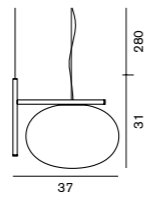

466 サテンプラス/ブロンズ

白熱球 フロスト 60W (E26)
W:37 H:31cm 2.5kg

LED 電球対応可 (別売)

¥185,000
電球付価格

466