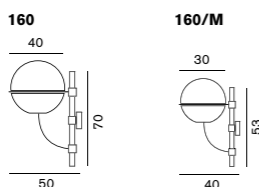

Outdoor Lamps

Amanita 319

アマニタ

319 インディアンブラウン
LED 6W 3000K 600lm CRI85
Ø:13 H:68cm
固定具

¥258,000
電球内蔵

¥19,000

防沫形 (IP44)

Fresnel 1148 1148/LBT

フレスネル

1148 ホワイト/ブラック/グレー
G40 ボール球 クリア 40W (E14)

¥56,000
電球付価格

1148/LBT ホワイト/ブラック/グレー
LED 4.5W 3000K 500lm CRI85

¥87,000
電球内蔵

Ø:10 D:12cm

防沫形 (IP44)

Fresnel 1148/EC 1148/EL

フレスネル

1148/EC ブラック
G40 ボール球 クリア 40W (E14)
H:40cm

¥113,000
電球付価格

防噴流形 (IP45)

1148/EL ブラック
G40 ボール球 クリア 40W (E14)
H:90cm

¥117,000
電球付価格

防噴流形 (IP45)

Lyndon 160 160/M

リンドン

160 ブラック
G70 ボール球 クリア 60W (E26)
Ø:40 D:50 支柱 H:70cm

¥260,000
電球付価格

防雨形 (IP23)

160/M ブラック
G70 ボール球 クリア 60W (E26)
Ø:30 D:40 支柱 H:53cm

¥221,000
電球付価格

防雨形 (IP23)

LED 電球対応可 (別売)

Niwa 1182

ニワ

1182 ベージュグレー
LED 電球 40W 形 (E26)
Ø:10cm

¥129,000
電球別売

防沫形 (IP44)

Otto 329

オット

329 インディアンブラウン
LED 6.3W 3000K 600lm CRI85
Ø:14 H:66cm

¥220,000
電球内蔵

固定具

¥19,000

防沫形 (IP44)

Stones 207 208 215

ストーン

207
LED 電球 60W 形 (E17)
27 × 18 H:15cm
固定具付

¥92,000
電球別売

防噴流形 (IP65)

208
LED 電球 60W 形 (E17)
42 × 30 H:20cm
固定具付

¥95,000
電球別売

防噴流形 (IP65)

215
LED 電球 60W 形 (E17)
63 × 45 H:30cm
固定具付

¥105,000
電球別売

防噴流形 (IP65)

Outdoor Lamps

Outdoor Lamps

屋外設置工事について

Fresnel 1148/EC,1148/EL
Stones 207 208 215
Amanita 319
Otto 329

上記の製品には、約 10cm のケーブルのみ付属しています。
必要に応じて以下が加算され、その他加工は別途費用となります。

- 屋外用コード (2mにつき) ¥1,000
- 屋外用プラグ (1個につき) ¥1,000
- コード及びプラグ加工費 (1台につき) ¥12,000