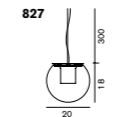

The Globe 827/SR サテンニッケル The Globe 827/SR ゴールド

¥149,000
¥164,000

LED 電球別売