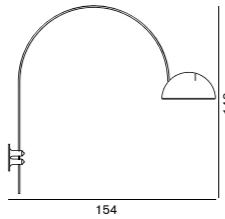

Coupé 1159/R

クーベ

1159/R ホワイト/ブラック
G125 ボール球 ホワイト 100W (E26)
D:154 H:143cm

¥467,000
電球付価格

LED 電球対応可 (別売)