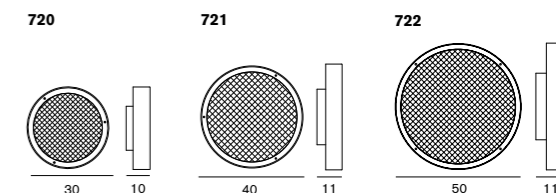

Berlin 720 721 722

ベルリン

720 プラス
LED 電球 25W 形 (E17) × 2
Ø:30 D:10cm

¥148,000
電球別売

721 プラス
LED 電球 60W 形 (E26) × 2
Ø:40 D:11cm

¥180,000
電球別売

722 プラス
LED 電球 60W 形 (E26) × 4
Ø:50 D:11cm

¥246,000
電球別売

天井付可