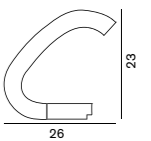

Colombo “Acrilica” 281

コロambo (アクリリカ)

281
直管蛍光灯 6W (G5) 4200K
D:26 H:23cm

¥848,000
電球付価格

Coupé 2202

クーペ

2202 ブラック/ホワイト
白熱球 フロスト 60W (E26)
Ø:23 H:40cm

¥211,000
電球付価格

LED 電球対応可 (別売)