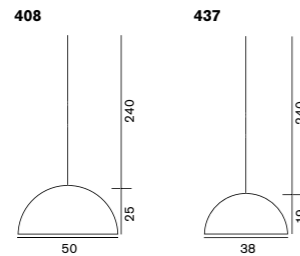

Pendant Lamps

Sonora 408 437

ソノーラ

408 外：ブラック 内：ホワイト
408 外：ゴールド 内：ホワイト

¥180,000
¥290,000

電球付価格

G95 ボール球 ホワイト 60W (E26)
Ø:50cm 2.7kg

437 外：ブラック 内：ホワイト
437 外：ゴールド 内：ホワイト

¥146,000
¥208,000

電球付価格

G95 ボール球 ホワイト 60W (E26)
Ø:38cm 1.7kg

引掛けシーリング

¥2,000

LED 電球対応可 (別売)

Sonora 411 438

ソノーラ

411 オパールガラス
G95 ボール球 ホワイト 100W (E26) × 2
Ø:50cm 5kg

¥214,000
電球付価格

438 オパールガラス
G95 ボール球 ホワイト 100W (E26)
Ø:38cm 3kg

¥144,000
電球付価格

引掛けシーリング (411 不可)

¥2000

LED 電球対応可 (別売)