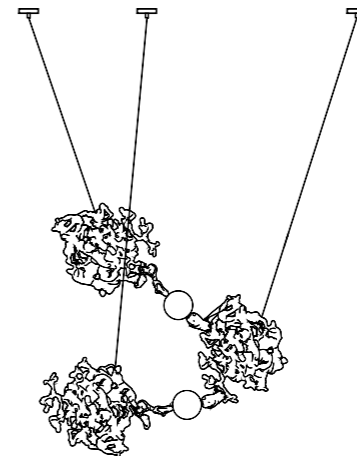

**BOCCI**

# 44 SERIES

LED球/LED用トランス 付属  
 LED球 12V-1.5W(G4) (1灯あたり) ¥2,500  
 スワッグフック(ホワイト) & ワイヤー付属  
 スワッグフック用ワイヤー追加料金  
 3m毎に(1灯あたり) ¥6,000 加算

44.3  
 Random  
 ¥1,241,000  
 全長 max.290cm  
 シェード 約 W:28cm ×3  
 電球:2個  
 フランジ Ø:15.2 H:3.2cm ×3 ホワイト色塗装  
 重量 約 13.6kg

## 44.3m

¥1,241,000  
 全長 max.290cm  
 シェード 約 W:28cm ×3  
 電球:2個  
 フランジ Ø:6 H:1.4cm ×3 ホワイト色塗装  
 重量 約 9.5kg