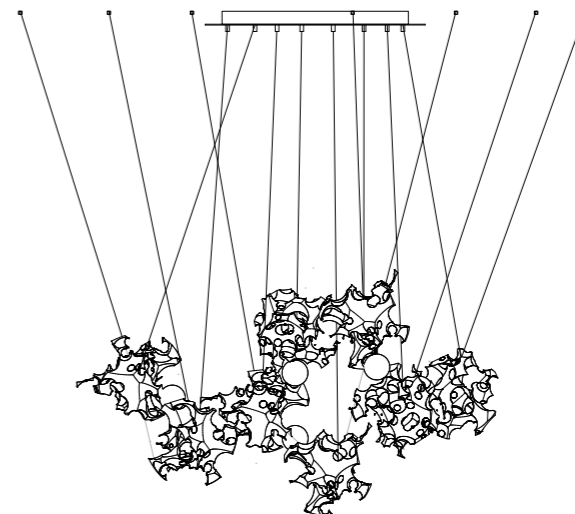

44.8

Rectangle
¥3,518,000
全長 max.290cm
シェード 約 W:28cm ×8
電球:5個
フランジ W:85 D:28.4 H:5.3cm ホワイト色塗装
重量 約 50kg