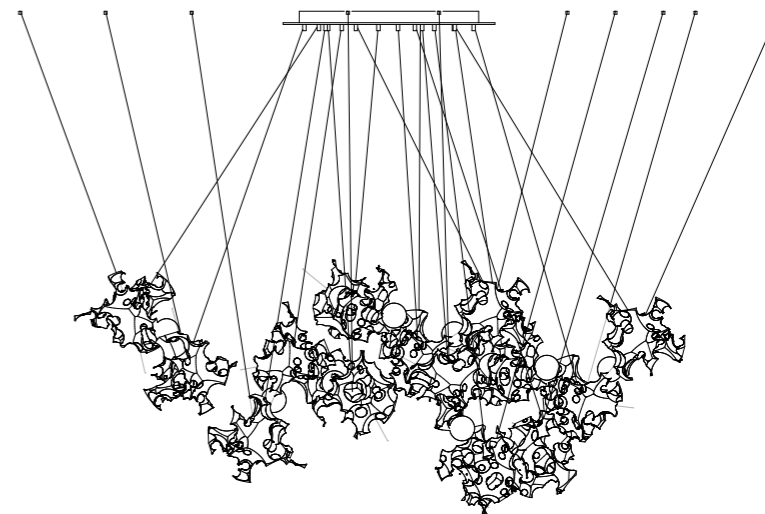

44.14

Rectangle
¥6,157,000
全長 max.290cm
シェード 約 W:28cm ×14
電球:9個
フランジ W:85 D:28.4 H:5.3cm ホワイト色塗装
重量 約 67.6kg