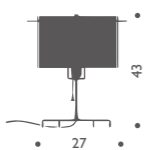

24 カラット ブルー T

¥253,000 電球付価格

W:27 H:43cm
白熱球 クリア 60W (E26)

LED電球対応可 (別売)

b.bulb

ビー バルブ

¥89,000 電球内蔵

Ø:14 H:20cm
LED 1800-2700K
充電式USB-Cケーブル付
調光機能付