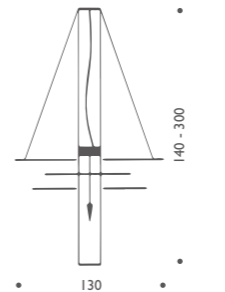

Oh Mei Ma LED

オウメイマ LED

300cm ゴールド
¥3,395,000 電球内蔵
550cm ゴールド
¥3,435,000 電球内蔵

W:130 H:min.140cm
LED 39W×1 3000lm 2700K CRI92
LED 1W×1 ブルー