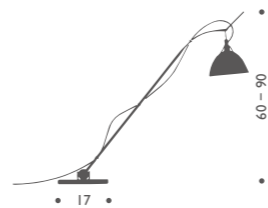

Max. Kugler LED

マックス.クグラー LED

ベース:ブラック/シェード:ブラック

¥323,000 電球内蔵

ベース:シルバー/シェード:シルバー
¥360,000 電球内蔵

H:60~90cm
LED 12W 1380lm 2700K CRI90