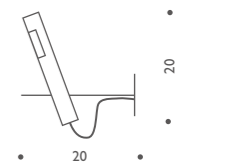

Use Me W.

ユース ミー W

¥124,000 電球付価格

電源プラグ付 コード長:約300cm
ハロゲンスポット 6° 12V-50W (G53)
ON/OFFスイッチ付

Zuuk

ズーク

¥66,000 電球付価格

ハロゲン球 60W (B15d)