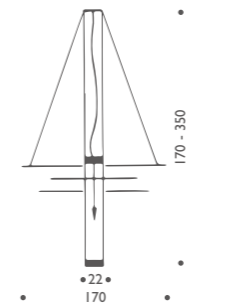

Oh Mei Ma Kabir LED

オウメイマ カビル LED

350cm ゴールド
¥9,094,000 電球内蔵
700cm ゴールド
¥9,255,000 電球内蔵

W:170 H:min.170cm
LED 39W×2 3000lm 2700K CRI92
LED 1W×1 ブルー