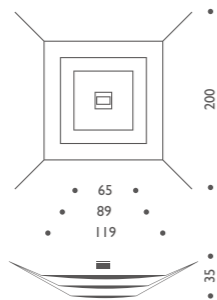

¥337,000 電球内蔵

LED 11.5W 1400lm 2700K CRI90
 白蝶々と緑とんぼ付属

オプションパーツ 黒蝶々と赤とんぼ
¥21,000

Lil Luxury LED

リル ラグジュアリー LED

ホワイト/ゴールド塗装
¥723,000 電球別売

W:119 D:119cm
 LED球 7.5W (GU10)×4

Lil Luxury LED 2