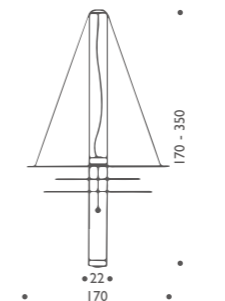

Oh Mei Ma Kabir Weiss LED

オウメイマ カビル ウェス LED

350cm ホワイト
¥3,584,000 電球内蔵
700cm ホワイト
¥3,686,000 電球内蔵

W:170 H:min.170cm
LED 39W×2 3000lm 2700K CRI92
LED 1W×1 ブルー