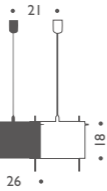

24 Karat Blau M

24カラットブルー M 3枚シェード
全長約230cm ¥131,000 電球付価格
全長約450cm ¥138,000 電球付価格