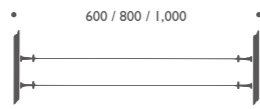

Ilios用 ガラスシェード ¥16,000

Willy Dilly シェード ¥28,000

WIRE SYSTEMS

YaYa Ho

Part B

特製ワイヤー2本セット
(取付具・固定金具付)
6m ¥64,000
8m ¥73,000
10m ¥82,000

Part D

Part B (6m)×2セット+絶縁部
¥115,000