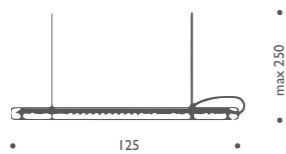

PENDANT / CEILING LAMPS

Tubular

チューブラー

ディフューザー:レッド×ケーブル:レッド
ディフューザー:ホワイト×ケーブル:ブルー
¥173,000 電球内蔵

W:125cm
LED 25W 1647lm 3000K CRI90

Use Me C.

ユースミー C.

¥96,000 電球付価格

W:11 H:15cm
ハロゲンスポット 24° 12V-50W (G53)