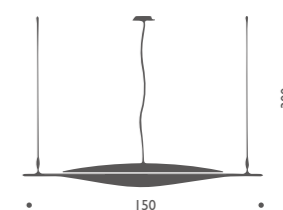

Pierre Ou Paul S

ピエール ウ ポウル S

この製品については、お問合せください。

Schlitz LED

シュリッツ LED

¥1,076,000 電球内蔵

W:150 D:50 H:300cm 12kg
 LED 15W 1300lm 3000K
 上部×2 下部×3

Schlitz Up LED