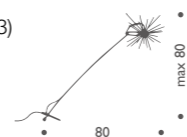

H:60~90cm
LED 12W 1380lm 2700K CRI90

Mozzkitto

モズキート

¥171,000 電球付価格

H:max.80cm
ダイクロイックハロゲン球 広角 12V-50W (GU5.3)
調光器付

LED電球対応可 (別売)

One From the Heart

ワンフロム ザ ハート