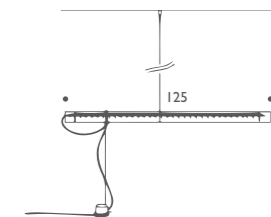

Tubular Balance

チューブラー バランス

レッド/ホワイト

¥183,000 電球内蔵

W:125
LED 26.8W 3000K 1647lm CRI90