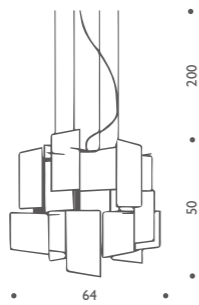

1000 Karat Blau

1000カラットブルー
1000 Karat Blau 20枚シェード ¥828,000 電球付価格
1000 Karat Blau M 18枚シェード ¥760,000 電球付価格

シェード W:64×D:60 H:50cm 6.7kg
白熱球 クリア 60W (E26)

LED電球対応可(別売)