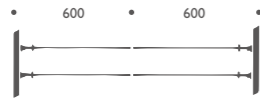

Ilios用 ガラスシェード ¥16,000

Willy Dilly シェード ¥28,000

WIRE SYSTEMS

YaYa Ho

Part B

特製ワイヤー2本セット
(取付具・固定金具付)
6m ¥64,000
8m ¥73,000
10m ¥82,000

Part D

Part B (6m)×2セット+絶縁部
¥115,000