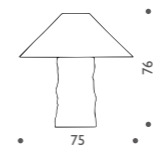

Lampampe

ランパンペ

¥201,000 電球付価格

H:76cm
白熱球 フロスト 60W (E26)

LED電球対応可 (別売)