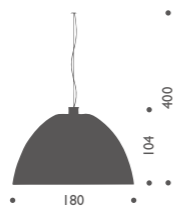

ウィリーディリー

¥52,000 電球付価格

全長 max.約450cm
白熱球 フロスト 60W (E26)

LED電球対応可(別売)
引掛けシーリング ¥2,000

XXL Dome

エックスエックスエル ドーム

この製品については、お問合せください。

Zettel'z A5