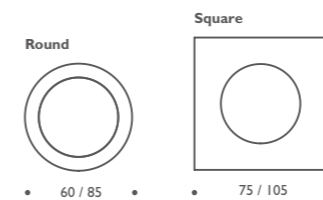

Moodmoon

ムードムーン

Round (LED App)	Ø60cm	LED max45W CRI90
Round (LED App)	Ø85cm	LED max.60W CRI90
Square (LED App)	75 × 75cm	LED max45W CRI90
Square (LED App)	105 × 105cm	LED max.60W CRI90

電源プラグ付 コード長:約350cm

専用アプリ iOS Android 対応
14タイプのライティングムード、カラー変更

この製品については、
お問合せください。