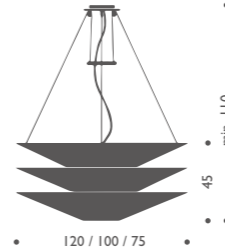

Floatation

フローテーション
1: 径 120cm
全長約200cm ¥491,000 電球付価格
全長約450cm ¥520,000 電球付価格
2: 径 100cm
全長約200cm ¥438,000 電球付価格
全長約450cm ¥463,000 電球付価格
3: 径 75cm
全長約200cm ¥384,000 電球付価格
全長約450cm ¥407,000 電球付価格

白熱球 フロスト 60W (E26)×2
白熱球 フロスト 40W (E26)×2
白熱球 フロスト 100W (E26)

LED電球対応可(別売)