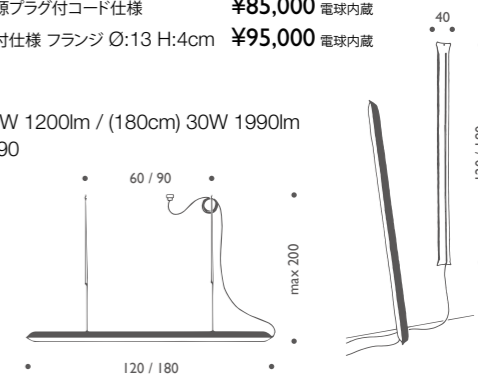

¥393,000 電球付価格

H:167cm

白熱球 クリア 60W (E26)

LED電球対応可(別売)

Blow Me Up

ブローミーアアップ

シルバー

W:120 電源プラグ付コード仕様 ¥80,000 電球内蔵

W:120 直付仕様 フランジ Ø:13 H:4cm ¥90,000 電球内蔵

W:180 電源プラグ付コード仕様 ¥85,000 電球内蔵

W:180 直付仕様 フランジ Ø:13 H:4cm ¥95,000 電球内蔵

LED strip

(120cm) 20W 1200lm / (180cm) 30W 1990lm

3000K CRI90

調光機能付

Ilios