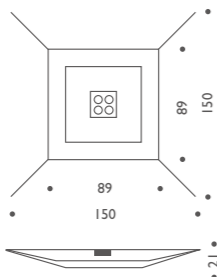

Lil Luxury LED 2

リル ラグジュアリー LED 2

ホワイト/ゴールド塗装
¥463,000 電球別売

W:89 D:89cm
LED球 7.5W (GU10)×4