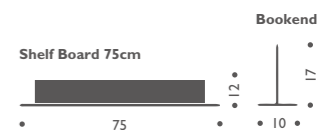

ブラック / ホワイト

シェルフボード 50cm ¥42,000

シェルフボード 75cm ¥45,000

ブックエンド ¥7,000

Spock

スポック

¥78,000 電球付価格

プレート Ø:9.5cm
ハロゲン球 PAR30 中角 75W (E26)
天井付可