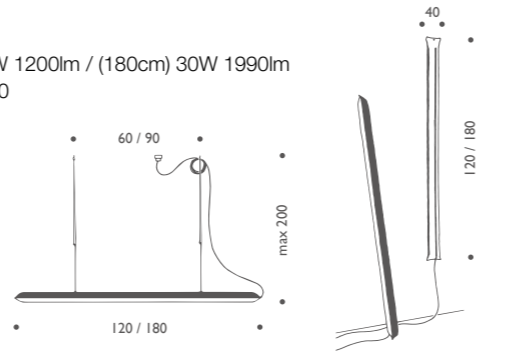

Blow Me Up

ブローミーアップ
シルバー
W:120 電源プラグ付コード仕様 ¥80,000 電球内蔵
W:120 直付仕様 フランジ 径:13 H:4cm ¥90,000 電球内蔵
W:180 電源プラグ付コード仕様 ¥85,000 電球内蔵
W:180 直付仕様 フランジ 径:13 H:4cm ¥95,000 電球内蔵

LED strip
(120cm) 20W 1200lm / (180cm) 30W 1990lm
3000K CRI90

調光機能付