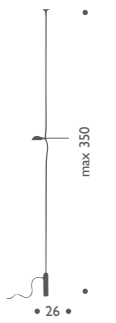

LED電球対応可(別売)

Fly Candle Fly!

フライ キャンドル フライ!
Set1 本体 + キャンドル 1 本付 ¥14,000
Set2 本体 + キャンドル 2 本付 ¥26,000
Set3 スペアキャンドル 2 本 ¥24,000

H:115+延長ワイヤー300cm
キャンドルの寿命15~20時間
※こちらの商品はロウソクになります。電気製品ではありません。

Flying Disc

フライング ディスク
¥4,878,000 電球付価格

径:190cm
LED 36V 25W 3520lm 2700K CRI95

Hot Achille LED

ホット アキレー LED
¥204,000 電球内蔵

W:26 H:max.350cm
LED 6.1W 700lm 2700K CRI90
調光器・電源プラグ付

Jonny B. Bald

ジョニー ビー ボールド
¥117,000 電球付価格

W:10 H:max.420cm
ハロゲン球 100W (E26)
マウラーオリジナル球
¥32,000

Johnny B. Butterfly

ジョニー ビー バタフライ
全長約170cm ¥722,000 電球付価格
全長約420cm ¥741,000 電球付価格

W:10 H:25cm
ハロゲン球 100W (E26)
マウラーオリジナル球
¥32,000

Johnny B. Good

ジョニー ビー グッド
¥168,000 電球付価格