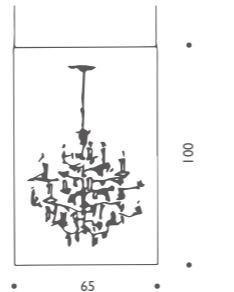

Luzy Take Five

ルーズイー テイク ファイブ

¥230,000 電球付価格

コード長:約250cm
 LED 1.5W×5 500lm 2600K CRI95
 マウラーオリジナルLED球
¥14,000/個

Maru

マル

全長 約 200cm **¥323,000** 電球付価格

全長 約 450cm **¥337,000** 電球付価格