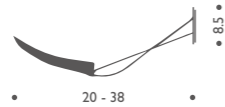

D:20~38cm
LED 20W 1600lm 3000K CRI90

天井付可

2 × 18 × 18

2 × 18 × 18

¥276,000 電球内蔵

D:20~38cm
LED 20W×2 3200lm 3000K CRI90

天井付可

24 Karat Blau Flat