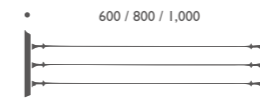

WIRE SYSTEMS

BaYa Ru

Part B

特製ワイヤー3本セット
(取付具・固定金具・渡りワイヤー・スケール付)

6m ¥82,000
8m ¥96,000
10m ¥117,000