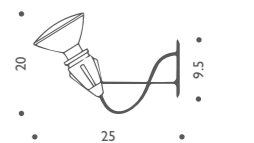

ブラック / ホワイト

シェルフボード 50cm ¥42,000

シェルフボード 75cm ¥45,000

ブックエンド ¥7,000

Spock

スポック

¥78,000 電球付価格

プレート Ø:9.5cm
ハロゲン球 PAR30 中角 75W (E26)
天井付可