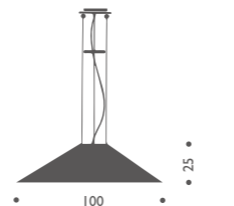

Maru

マル

全長 約 200cm **¥323,000** 電球付価格

全長 約 450cm **¥337,000** 電球付価格

W:100 H:25cm
白熱球 フロスト 100W (E26)

LED電球対応可(別売)