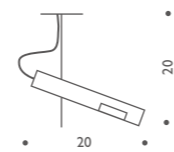

PENDANT / CEILING LAMPS

Tubular

チューブラー

ディフューザー:レッド×ケーブル:レッド
ディフューザー:ホワイト×ケーブル:ブルー
¥173,000 電球内蔵

W:125cm
LED 25W 1647lm 3000K CRI90

Use Me C.

ユースミー C.

¥96,000 電球付価格

W:11 H:15cm
ハロゲンスポット 24° 12V-50W (G53)

Willydilly

ウィリーディリー

¥52,000 電球付価格

全長 max.約450cm
白熱球 フロスト 60W (E26)

LED電球対応可(別売)
引掛けシーリング ¥2,000

XXL Dome

エックスエックスエル ドーム

この製品については、お問合せください。

Zettel'z A5

ツェッツル A5

全長 約 350cm ¥230,000 電球付価格

全長 約 600cm ¥246,000 電球付価格

上部:ダブルチューブハロゲン球 250W (E26)
下部:ハロゲン球 PAR30 中角 75W (E26)

引掛けシーリング ¥2,000

Zettel'z A5 Laughing Buddha

ツェッツル A5 ラフイング ブッダ

全長 約 350cm ¥524,000 電球付価格

上部:ダブルチューブハロゲン球 250W (E26)
下部:ハロゲン球 PAR30 中角 75W (E26)

引掛けシーリング ¥2,000

Zettel'z A6

ツェッツル A6

全長 約 200cm ¥225,000 電球付価格

全長 約 400cm ¥246,000 電球付価格

ダブルチューブハロゲン球 250W (E26)

LED電球対応可(別売)
引掛けシーリング ¥2,000

Zuuk

ズーク

¥66,000 電球付価格

ハロゲン球 60W (B15d)

THE MAMO NOUCHIES

Babadul LED

ババドゥル LED

¥379,000 電球内蔵

H:130cm
LED 9W 970lm 2700K CRI90
調光器付

Kokoro LED

ココロ LED

¥381,000 電球内蔵

H:80cm
LED 9W 970lm 2700K CRI90
調光器付

Poul Poul LED

ポール ポール LED

¥309,000 電球内蔵

H:70cm
LED 9W 970lm 2700K CRI90
調光器付

Samurai LED

サムライ LED

¥384,000 電球内蔵

H:70cm
LED 9W 970lm 2700K CRI90
調光器付

Walking in the Rain

ウォーキング イン ザ レイン

¥1,104,000 電球内蔵

W:110 H:140cm
LED 9W×2 970lm 2700K CRI90
調光器付

Wo-Tum-Bu 1 / 2 LED

ウートンブ

1 ¥384,000 電球付価格

H:190cm
ダブルチューブハロゲン球 150W (E26)
¥7,800

2 LED ¥330,000 電球内蔵

H:120cm
LED 9W 970lm 2700K CRI90

調光器付

Yoruba Rose LED

ヨルパローズ LED

¥281,000 電球内蔵

W:50 H:60cm
LED 9W 970lm 2700K CRI90
調光器付

Yoruba Rose Floor LED

ヨルパローズ フロア LED

¥379,000 電球内蔵

H:130~160cm
LED 9W 970lm 2700K CRI90
調光器付

REPLACEMENT PARTS

Parts

交換パーツ

Ambient LED マウラーオリジナル アンビエント LED球 5W ¥12,600

Birdie, Birdie's Nest, Birds Birds Birds, Birdie's Busch, Lucellino, Seven Off the Wall 羽パーツ ¥10,000