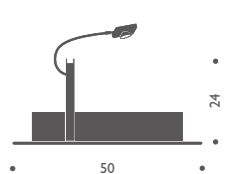

Oskar on the Shelf

オスカー オン ザ シェルフ

¥134,000 電球内蔵

シェルフボード 50cm
LED 6W 700lm 2700K CRI90
ON/OFFスイッチ・USBポート付