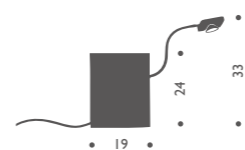

H:76cm
白熱球 フロスト 60W (E26)

LED電球対応可 (別売)

LED's Oskar

エルイーディーズ オスカー

ブラック

¥169,000 電球内蔵

約 D:45 H:33cm
LED 6W 700lm 2700K CRI90

Lucellino Table Ambient LED