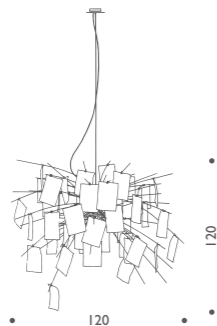

PENDANT / CEILING LAMPS

Tubular

チューブラー

ディフューザー:レッド×ケーブル:レッド
ディフューザー:ホワイト×ケーブル:ブルー
¥173,000 電球内蔵

W:125cm
LED 25W 1647lm 3000K CRI90

Use Me C.

ユースミー C.

¥96,000 電球付価格

W:11 H:15cm
ハロゲンスポット 24° 12V-50W (G53)

Willydilly

ウィリーディリー

¥52,000 電球付価格

全長 max.約450cm
白熱球 フロスト 60W (E26)

LED電球対応可(別売)
引掛けシーリング ¥2,000

XXL Dome

エックスエックスエル ドーム

この製品については、お問合せください。

Zettel'z A5

ツェッツル A5

全長 約 350cm ¥230,000 電球付価格

全長 約 600cm ¥246,000 電球付価格

上部:ダブルチューブハロゲン球 250W (E26)
下部:ハロゲン球 PAR30 中角 75W (E26)

引掛けシーリング ¥2,000

Zettel'z A5 Laughing Buddha

ツェッツル A5 ラフイング ブッダ

全長 約 350cm ¥524,000 電球付価格

上部:ダブルチューブハロゲン球 250W (E26)
下部:ハロゲン球 PAR30 中角 75W (E26)

引掛けシーリング ¥2,000

Zettel'z A6

ツェッツル A6

全長 約 200cm ¥225,000 電球付価格

全長 約 400cm ¥246,000 電球付価格

ダブルチューブハロゲン球 250W (E26)

LED電球対応可(別売)
引掛けシーリング ¥2,000

Zuuk

ズーク

¥66,000 電球付価格

ハロゲン球 60W (B15d)

THE MAMO NOUCHIES

Babadul LED

ババドゥル LED

¥379,000 電球内蔵

H:130cm
LED 9W 970lm 2700K CRI90
調光器付

Kokoro LED

ココロ LED

¥381,000 電球内蔵

H:80cm
LED 9W 970lm 2700K CRI90
調光器付

Poul Poul LED

ポール ポール LED

¥309,000 電球内蔵

H:70cm
LED 9W 970lm 2700K CRI90
調光器付

Samurai LED

サムライ LED

¥384,000 電球内蔵

H:70cm
LED 9W 970lm 2700K CRI90
調光器付

Walking in the Rain

ウォーキング イン ザ レイン

¥1,104,000 電球内蔵

W:110 H:140cm
LED 9W×2 970lm 2700K CRI90
調光器付

Wo-Tum-Bu 1 / 2 LED

ウートンブ

1 ¥384,000 電球付価格

H:190cm
ダブルチューブハロゲン球 150W (E26)
¥7,800

2 LED ¥330,000 電球内蔵

H:120cm
LED 9W 970lm 2700K CRI90

調光器付

Yoruba Rose LED

ヨルパローズ LED

¥281,000 電球内蔵

W:50 H:60cm
LED 9W 970lm 2700K CRI90
調光器付

Yoruba Rose Floor LED

ヨルパローズ フロア LED

¥379,000 電球内蔵

H:130~160cm
LED 9W 970lm 2700K CRI90
調光器付

REPLACEMENT PARTS

Parts

交換パーツ

Ambient LED マウラーオリジナル アンビエント LED球 5W ¥12,600

Birdie, Birdie's Nest, Birds Birds Birds, Birdie's Busch, Lucellino, Seven Off the Wall 羽パーツ ¥10,000