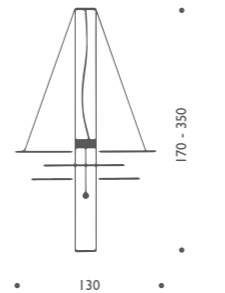

W:170 H:min.170cm
 LED 39W×2 3000lm 2700K CRI92
 LED 1W×1 ブルー

Oh Mei Ma Weiss LED

オウメイマ ウェス LED

300cm ホワイト
¥1,141,000 電球内蔵
 550cm ホワイト
¥1,188,000 電球内蔵

W:170 H:min.170cm
 LED 39W×1 3000lm 2700K CRI92
 LED 1W×1 ブルー