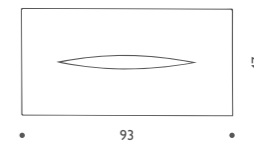

Schlitz Up LED

シュリッツ アップ LED

¥879,000 電球内蔵