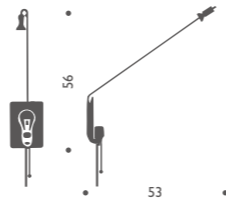

Holonzki LED

ホロンツキ LED

¥360,000 電球内蔵

H:56cm
電源プラグ付 コード長:約250cm
LED 12V 7W 狭角24° 200lm 2700K 40000h
ON/OFFスイッチ付