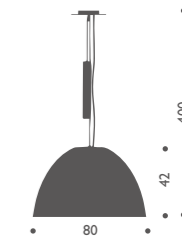

Pierre Ou Paul S

ピエール ウ ポウル S

この製品については、お問合せください。

Schlitz LED

シュリッツ LED

¥1,076,000 電球内蔵

W:150 D:50 H:300cm 12kg
 LED 15W 1300lm 3000K
 上部×2 下部×3

Schlitz Up LED