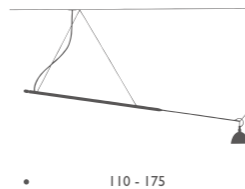

W:100 H:25cm
 白熱球 フロスト 100W (E26)

LED電球対応可(別売)

PENDANT / CEILING LAMPS

Max. Mover LED

マックス.ムーバー LED

¥290,000 電球付価格

W:110~175cm
 LED 15W 1300lm 3000K CRI90
 電源プラグ付 コード長:約400cm

Oh Mei Ma LED