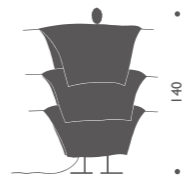

Wo-Tum-Bu 1 / 2 LED

ウートンブ

1 ¥384,000 電球付価格

H:190cm
ダブルチューブハロゲン球 150W (E26)
¥7,800

2 LED ¥330,000 電球内蔵

H:120cm
LED 9W 970lm 2700K CRI90

調光器付