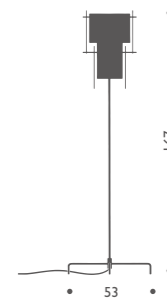

¥164,000 電球内蔵

コード長 200cm

LED 片面128個 5V-0.6W 2700K CRI80

調光機能付

FLOOR LAMPS

24 Karat Blau Floor

24 カラット ブルー フロアー

支柱:赤

¥393,000 電球付価格

H:167cm

白熱球 クリア 60W (E26)

LED電球対応可(別売)

Blow Me Up

ブローミーアアップ

シルバー

W:120 電源プラグ付コード仕様 ¥80,000 電球内蔵