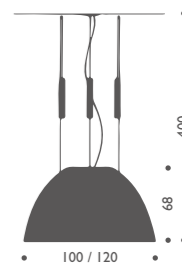

Pierre Ou Paul S

ピエール ウ ポウル S

この製品については、お問合せください。

Schlitz LED

シュリッツ LED

¥1,076,000 電球内蔵

W:150 D:50 H:300cm 12kg
 LED 15W 1300lm 3000K
 上部×2 下部×3

Schlitz Up LED