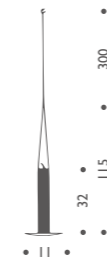

Fly Candle Fly!

フライ キャンドル フライ!
Set1 本体 + キャンドル 1 本付 ¥14,000
Set2 本体 + キャンドル 2 本付 ¥26,000
Set3 スペアキャンドル 2 本 ¥24,000

H:115+延長ワイヤー300cm
キャンドルの寿命15~20時間
※こちらの商品はロウソクになります。電気製品ではありません。