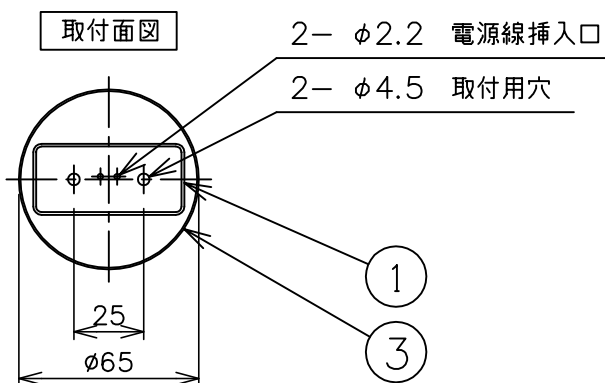

※本品の規格および外観は、改良のため予告なしに変更する事がありますので、あらかじめご了承ください。

bomma

211214

191029

⚠ 安全に関するご注意

- ◇ 一般屋内用器具です。屋外や水気、湿気のある場所では使用しないでください。絶縁不良による感電の原因となります。
- ◇ 天井面取り付け専用器具です。
- ◇ 器具の取り付けは、天井の強度を確認し、器具の質量に耐えられる所に確実に行ってください。強度が不足している場合は、補強工事をしてから取り付けてください。
- ◇ 傾斜天井には取り付けないでください。
- ◇ 多灯設置する場合、風などにより器具どうしが当たらないように器具間隔を離してください。
- ◇ 器具が揺れても壁や家具などに接触しない場所に設置してください。