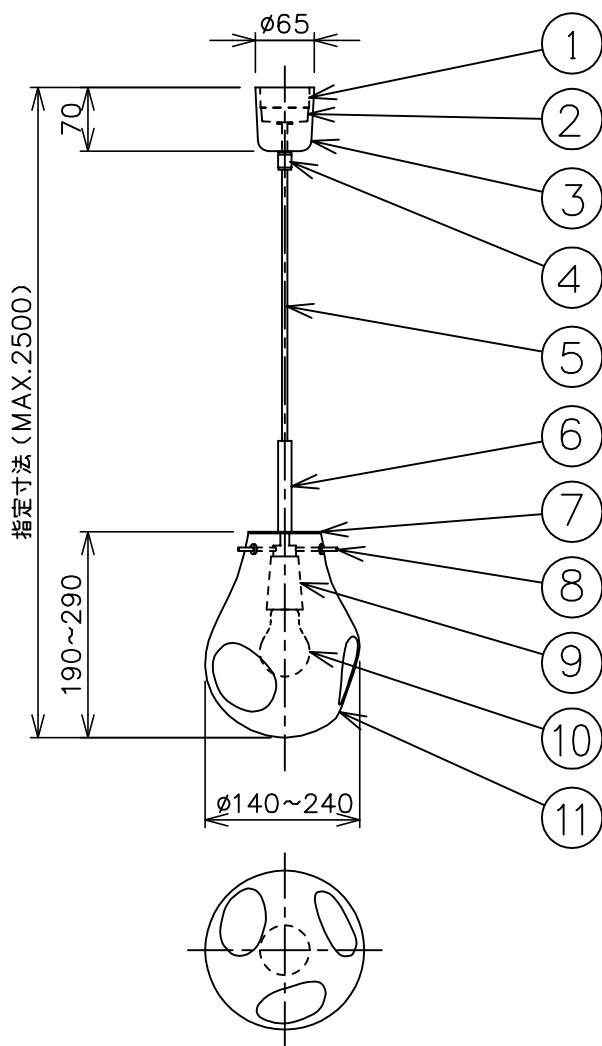

※本品の規格および外観は、改良のため予告なしに変更する事がありますので、あらかじめご了承ください。

bomma

211214

191029

⚠ 安全に関するご注意

- ◇ 一般屋内用器具です。屋外や水気、湿気のある場所では使用しないでください。絶縁不良による感電の原因となります。
- ◇ 天井面取り付け専用器具です。
- ◇ 器具の取り付けは、天井の強度を確認し、器具の質量に耐えられる所に確実に行ってください。強度が不足している場合は、補強工事をしてから取り付けてください。
- ◇ 傾斜天井には取り付けないでください。
- ◇ 多灯設置する場合、風などにより器具どうしが当たらないように器具間隔を離してください。
- ◇ 器具が揺れても壁や家具などに接触しない場所に設置してください。

色種欄 / グローブ

1	クリア
2	フロスト
3	シルバー
4	ゴールド
5	パープル
6	グリーン
7	ブルー

- ※1 フロストグローブにはホワイトタイプの電球を推奨します。
- ※2 LED電球は白熱電球40形相当 (密閉型器具対応) のご使用を推奨します。
- ※3 この器具のグローブは個々の形や大きさが異なるデザインになっていますので、質量も一定ではありません。

13				6	バランスパイプ	ステンス	1	ヘアライン	品名: Soap Pendant Small (引掛シーリングタイプ)	
12				5	コード	翹コード	1	黒色 2500mm		
11	グローブ	クリスタルガラス	1	※色種欄参照	4	コードストッパー	真ちゅう	1	ニッケルメッキ	デザイン: Ota Svoboda
10	ランプ	—	1	※ランプ欄参照	3	フランジ	ステンス	1	ヘアライン	器具タイプ: 屋内用ペンダント
9	ソケットカバー	ステンス	1	ヘアライン	2	引掛シーリングキャップ	樹脂	1	—	ランプ: E26 LED電球 7W ※1 (白熱電球40W形相当まで) 密閉型器具対応 X1 別売 ※2
8	グローブ固定棒	ステンス	3	ヘアライン	1	引掛シーリングボディー	樹脂	1	※別途	
7	グローブカバー	ステンス	1	ヘアライン	部番	部品名	材質	数量	備考	質量: 2kg ※3

単位: mm 第三角法 (JIS A-4)

スタジオノイ株式会社