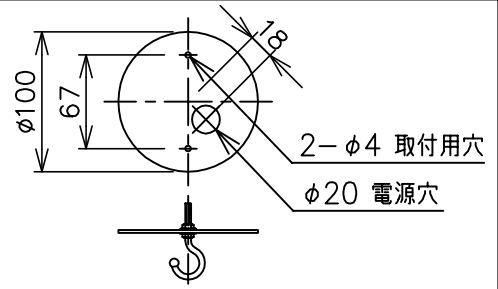

※本品の規格および外観は、改良のため予告なしに変更する事がありますので、あらかじめご了承ください。

取付プレート [オプション (別売)]

⚠ 安全に関するご注意

- ◇ 一般屋内用器具です。屋外や水気、湿気のある場所では使用しないでください。絶縁不良による感電の原因となります。
- ◇ 天井面取り付け専用器具です。
- ◇ 器具の取り付けは、天井の強度を確認し、器具の質量に耐えられる所に確実に行ってください。強度が不足している場合は、補強工事をしてから取り付けてください。
- ◇ 傾斜天井には取り付けないでください。
- ◇ 多灯設置する場合、風などにより器具どうしが当たらないように器具間隔を離してください。
- ◇ 器具が揺れても壁や家具などに接触しない場所に設置してください。