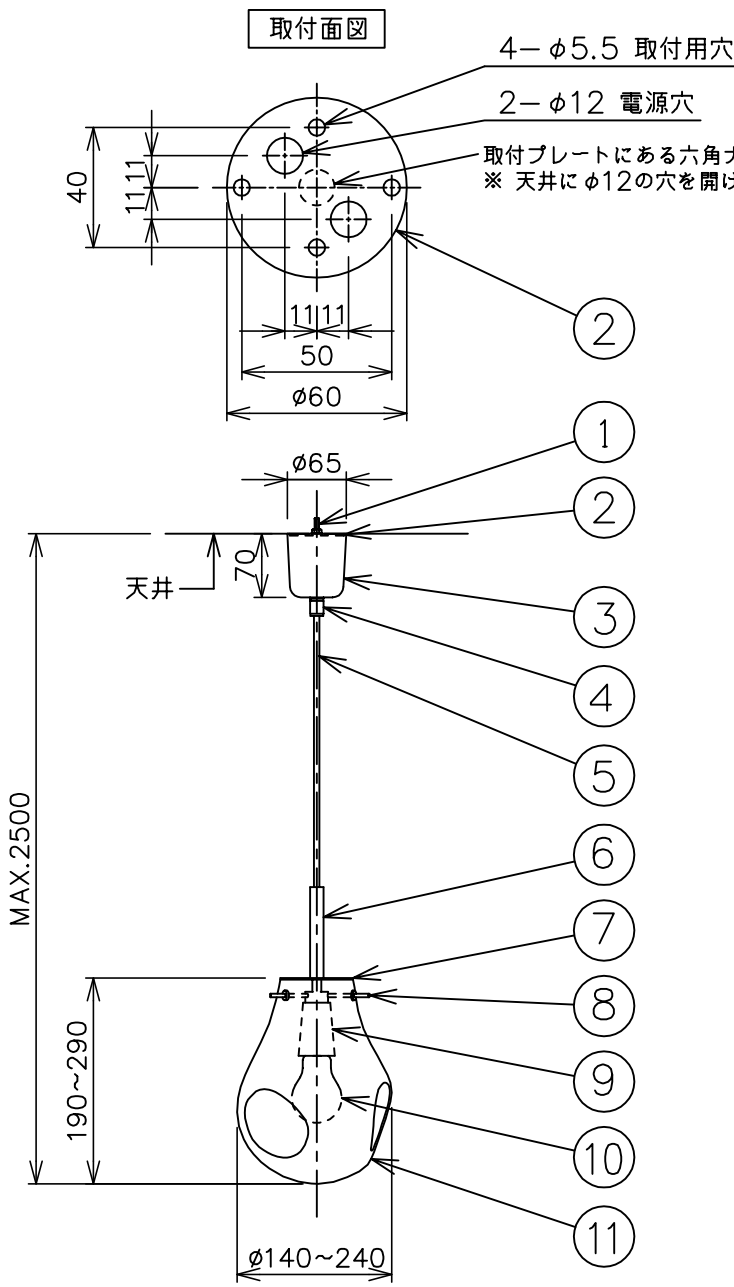

※本品の規格および外観は、改良のため予告なしに変更する事がありますので、あらかじめご了承ください。

取付プレート [オプション (別売)]

⚠ 安全に関するご注意

- ◇ 一般屋内用器具です。屋外や水気、湿気のある場所では使用しないでください。絶縁不良による感電の原因となります。
- ◇ 天井面取り付け専用器具です。
- ◇ 器具の取り付けは、天井の強度を確認し、器具の質量に耐えられる所に確実に行ってください。強度が不足している場合は、補強工事をしてから取り付けてください。
- ◇ 傾斜天井には取り付けないでください。
- ◇ 多灯設置する場合、風などにより器具どうしが当たらないように器具間隔を離してください。
- ◇ 器具が揺れても壁や家具などに接触しない場所に設置してください。

色種欄 / グローブ

1	クリア
2	フロスト
3	シルバー
4	ゴールド
5	パープル
6	グリーン
7	ブルー

※1 フロストグローブにはホワイトタイプの電球を推奨します。  
 ※2 LED電球は白熱電球40形相当 (密閉型器具対応) のご使用を推奨します。  
 ※3 この器具のグローブは個々の形や大きさが異なるデザインになっていますので、質量も一定ではありません。

13				6	バランスパイプ	ステンス	1	ヘアライン	品名: Soap Pendant Small (直結タイプ)	
12				5	コード	黒コード	1	黒色 2500mm		
11	グローブ	クリスタルガラス	1	※色種欄参照	4	コードストッパー	真ちゅう	1	ニッケルメッキ	デザイン: Ota Svoboda
10	ランプ	—	1	※ランプ欄参照	3	フランジ	ステンス	1	ヘアライン	器具タイプ: 屋内用ペンダント
9	ソケットカバー	ステンス	1	ヘアライン	2	取付プレート	ステンス	1	生地	ランプ: E26 LED電球 7W ※1 (白熱電球40W形相当まで) 密閉型器具対応 X1 別売 ※2
8	グローブ固定棒	ステンス	3	ヘアライン	1	ネジ、六角ナット	ステンス	1	生地	
7	グローブカバー	ステンス	1	ヘアライン	部番	部品名	材質	数量	備考	質量: 2kg ※3