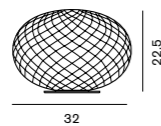

レクエルド

284 LED 12W 3000K 1130lm CRI85
Ø:32 H:22.5cm

¥148,000
電球内蔵

Semplice 226

センプリーチェ

226 サテンゴールド
白熱球 フロスト 60W (E26)
Ø:30 H:39cm

¥211,000
電球付価格

LED 電球対応可 (別売)