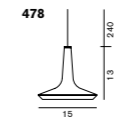

Kin 478/SR サテンゴールド ¥118,000
Kin 478/SR ブロンズ ¥86,000