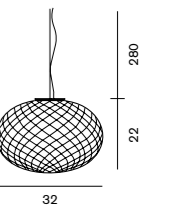

484

12W LED 3000K 1130lm CRI85
W:32 H:22cm 2.8kg

¥153,000
電球内蔵

引掛けシーリング

¥2,000