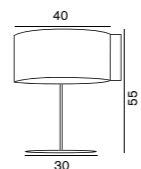

Table Lamps

Switch 206

スイッチ

206 ブラック
206 ゴールド

¥266,000
¥402,000

白熱球 フロスト 60W (E26) × 2
Ø:30 H:55cm

電球付価格

LED 電球対応可 (別売)