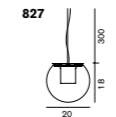

The Globe 827/SR サテンニッケル ¥120,000
The Globe 827/SR ゴールド ¥132,000
LED 電球別売