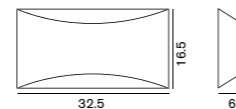

Kelly 790 791

ケリー

790 ホワイト
790 クローム

¥73,000
¥84,000

両口ハロゲン球 (ショート) 100W (R7s)

電球付価格

791 ホワイト
791 クローム

¥92,000
¥105,000

LED 6W 3000K 770lm CRI85 × 2

電球内蔵

W:32.5 D:6 H:16.5cm