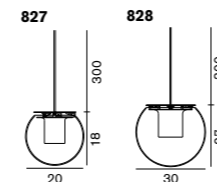

The Globe 827 828

ザ グローブ

827 サテンニッケル
827 ゴールド

LED 電球 フロスト 25W 形 (E17)
Ø:20cm 1.5kg

828 サテンニッケル
828 ゴールド

LED 電球 フロスト 40W 形 (E26)
Ø:30cm 4.3kg

引掛けシーリング (828 不可)

多灯吊対応製品です。
詳細は P.13 をご参照ください。

¥144,000
¥158,000

電球別売

¥185,000
¥194,000

電球別売

¥2000

Pendant Lamps

Multiple Ceiling 多灯用フランジ

Square Multiple Ceiling Plate ¥145,000

W:50 D:50 H:3.5cm 7.2kg
ホワイト/ブラック

Round Multiple Ceiling Plate ¥145,000

Ø:60 H:3.5cm 8.2kg
ホワイト/ブラック

多灯用フランジは 1 灯タイプのペンダントランプを
下記に掲載している最大数まで、複数吊るす事ができます。

多灯用フランジ対応製品