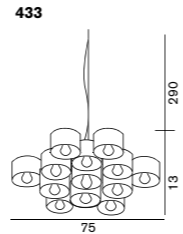

433

LED 電球 G50 シルバー球 30W 形 (E14) オリジナル球 × 13
75 × 75 H:13cm 13.5kg

¥604,000
電球別売