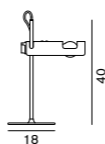

Spider 291

スパイダー

291 ブラック/ホワイト
ハロゲン球 クリア 40W (G9)
Ø:18 H:40cm

¥155,000
電球付価格

LED 電球対応可 (別売)

旧仕様 (B22 白熱球タイプ) の
電球メンテナンスについては
お問い合わせください。