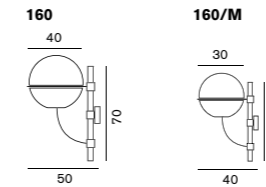

Lyndon 160 160/M

リンドン

160 ブラック
G70 ボール球 クリア 60W (E26)
Ø:40 D:50 支柱 H:70cm

¥212,000
電球付価格

160/M ブラック
G70 ボール球 クリア 60W (E26)
Ø:30 D:40 支柱 H:53cm

¥176,000
電球付価格

防雨型 (IP23)

LED 電球対応可 (別売)