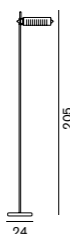

Floor Lamps

Colombo 626/L

コロンボ

626/L

支柱：クローム シェード：ブラック
支柱：ブラッククローム シェード：ブロンズ
LED24W 2700K 4100lm CRI85
Ø:24 H:205cm
調光器付

¥270,000
電球内蔵