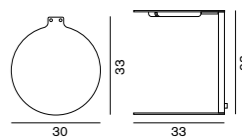

2950 ウォームグレー
LED 14W 3000K 1350lm CRI85
Ø:33 H:38cm

¥128,000
電球内蔵

Eva 216

エヴァ

216 外：ブラック 内：ゴールド
LED 12.5W 3000K 1770lm CRI85
Ø:25cm

¥206,000
電球内蔵

製品について

- 製品の価格、仕様は 2022 年 3 月現在のものです。
- 表示価格は税別の価格です。
- 出荷時の税率が適用されます。
- 表示価格には配送費は含まれておりません。
- 推奨LED電球の価格は、都度お問合せください。
- 指定の電球、W 数をご使用ください。
- LED電球は、光の性質が白熱電球とは異なるため、器具によっては明るさや光の広がり方が大きく異なる場合がございます。
- 調光対応型LED電球には器具との相性があり、すべての電球が適合するとは限りませんのでご注意ください。
- ハロゲン球は、口金の種類により入手が困難になることが予想されます。最新の情報は都度お問合せください。
- 製品に同梱されている電球は、当プライスリストに記載された標準仕様のものになります。LED電球は家電量販店等でお求めください。
- ペンダント、シーリング、ウォールは電気工事が必要となります。別途取付費用が発生しますのでお問い合わせください。電気工事は電気工事店 (有資格者) におまかせください。
- 近日発売予定の商品については、予告なく発売時期が遅れる場合がございます。
- 製品改良のため、予告なく仕様や価格を変更する場合がございます。あらかじめご了承ください。
- 製品の在庫状況及び入荷予定は、都度お問い合わせください。