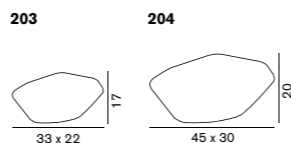

Stone of Glass 203 204

ストーン オブ グラス

203 W:33 × 22 H:17cm
LED 電球 調光 60W 形 (E26)
調光器付

¥106,000
電球別売

204 W:45 × 30 H:20cm
LED 電球 調光 60W 形 (E26)
調光器付

¥145,000
電球別売