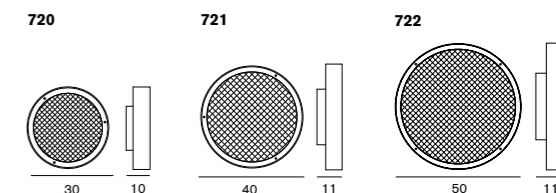

ベルリン

720 プラス
LED 電球 25W 形 (E17) × 2
Ø:30 D:10cm

¥116,000
電球別売

721 プラス
LED 電球 60W 形 (E26) × 2
Ø:40 D:11cm

¥144,000
電球別売

722 プラス
LED 電球 60W 形 (E26) × 4
Ø:50 D:11cm

¥196,000
電球別売

天井付可