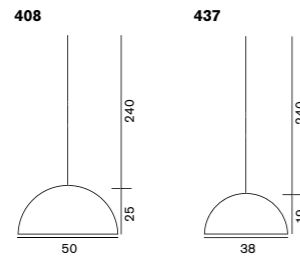

408 外：ブラック 内：ホワイト
408 外：ゴールド 内：ホワイト

G95 ボール球 ホワイト 60W (E26)
Ø:50cm 2.7kg

437 外：ブラック 内：ホワイト
437 外：ゴールド 内：ホワイト

G95 ボール球 ホワイト 60W (E26)
Ø:38cm 1.7kg

引掛けシーリング

LED 電球対応可 (別売)

¥149,000
¥235,000

電球付価格