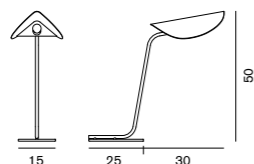

¥73,000
電球別売

LED 電球 ハロピン 20W 形 (G9)
Ø:15 H:34cm

Plume 221

ブルーメ

221 ブロンズ
G40 ボール球 ホワイト 40W (E14)
W:25 D:15 H:50cm

¥136,000
電球付価格

LED 電球対応可 (別売)

Recuerdo 284