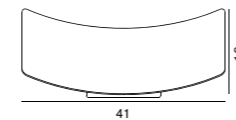

W:32.5 D:6 H:16.5cm

Lens 151

レンズ

151 ブロンズ
151 サテンゴールド

¥83,000
¥116,000

両口ハロゲン球 (ショート) 100W (R7s)
W:41 H:16cm

電球付価格

Wall / Ceiling Lamps