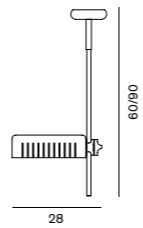

885/L

支柱：クローム シェード：ブラック
支柱：ブラック シェード：ブロンズ
LED 24W 2700K 4100lm CRI85
W:28 H:60/90cm 3kg

¥225,000
電球内蔵