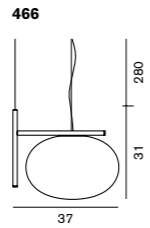

466 サテンプラス/ブロンズ

白熱球 フロスト 60W (E26)
W:37 H:31cm 2.5kg

LED 電球対応可 (別売)

¥150,000
電球付価格