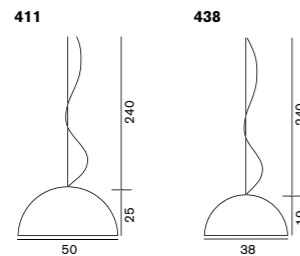

Sonora 411 438

ソノーラ

411 オパールガラス
G95 ボール球 ホワイト 100W (E26) × 2
Ø:50cm 5kg

438 オパールガラス
G95 ボール球 ホワイト 100W (E26)
Ø:38cm 3kg

引掛けシーリング (411 不可)

LED 電球対応可 (別売)