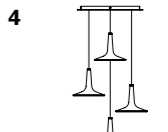

Kin 479/SR サテンゴールド ¥189,000
Kin 479/SR ブロンズ ¥162,000