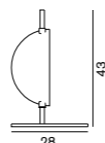

204 W:45 × 30 H:20cm
LED 電球 調光 60W 形 (E26)
調光器付

¥145,000
電球別売

Superluna 297

スーパールナ

297 ブラック
297 支柱：ブラック シェード：ブラス

¥191,000
¥202,000

LED 7.5W 3000K 765lm CRI85
Ø:28 H:43cm

電球内蔵