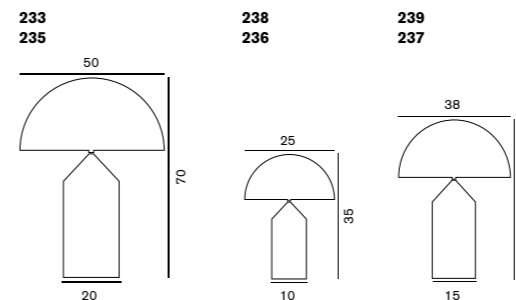

Table Lamps

1953 243

243 支柱：ゴールド シェード：ブラック
LED 電球 調光 60W 形 (E26) × 1
Ø:20 H:48cm
調光器付

¥222,000
電球別売

Alba 265

アルバ

265 サテンプラス
LED 電球 調光 25W 形 (E17)
Ø:32 H:25cm
調光器付

¥131,000
電球別売

Atollo 233 238 239 / 235 236 237

アトローロ

233 ホワイト/ブラック
233 サテンブロンズ
233 ゴールド
LED 電球 調光 60W 形 (E26) × 2
Ø:50 H:70cm
調光器付

¥278,000
¥339,000
¥435,000
電球別売

238 ブラック
238 サテンブロンズ
238 ゴールド
LED 電球 25W 形 (E17) × 2
Ø:25 H:35cm
ON/OFF スイッチ付

¥134,000
¥163,000
¥197,000
電球別売

239 ブラック
239 サテンブロンズ
239 ゴールド
LED 電球 調光 60W 形 (E26) × 2
Ø:38 H:50cm
調光器付

¥191,000
¥226,000
¥273,000
電球別売

235 オパールガラス
上部：LED 電球 調光 60W 形 (E26) × 2
下部：LED 電球 シャンデリア球 調光 30W 形 (E17) × 2
Ø:50 H:70cm
調光器付

¥328,000
電球別売
電球別売

236 オパールガラス
上部：LED 電球 25W 形 (E17) × 2
下部：LED 電球 25W 形 (E17) × 1
Ø:25 H:35cm
上下別 ON/OFF スイッチ付

¥141,000
電球別売
電球別売

237 オパールガラス
上部：LED 電球 調光 60W 形 (E26) × 2
下部：LED 電球 調光 25W 形 (E17) × 1
Ø:38 H:50cm
調光器付

¥191,000
電球別売
電球別売

Cand-Led 205

キャンドレッド

205
カラーフィルター付き LED 1W
Ø:17 H:28cm

¥41,000
電球内蔵

Colombo “Acrilica” 281

コロambo (アクリリカ)

281
直管蛍光灯 6W (G5) 4200K
D:26 H:23cm

¥677,000
電球付価格

Coupé 2202

クーペ

2202 ブラック/ホワイト
白熱球 フロスト 60W (E26)
Ø:23 H:40cm

¥172,000
電球付価格

LED 電球対応可 (別売)

Duca 2950

デュカ

2950 ウォームグレー
LED 14W 3000K 1350lm CRI85
Ø:33 H:38cm

¥128,000
電球内蔵

Eva 216

エヴァ

216 外：ブラック 内：ゴールド
LED 12.5W 3000K 1770lm CRI85
Ø:25cm

¥206,000
電球内蔵

製品について

- 製品の価格、仕様は 2022 年 3 月現在のものです。
- 表示価格は税別の価格です。
- 出荷時の税率が適用されます。
- 表示価格には配送費は含まれておりません。
- 推奨LED電球の価格は、都度お問合せください。
- 指定の電球、W 数をご使用ください。
- LED電球は、光の性質が白熱電球とは異なるため、器具によっては明るさや光の広がり方が大きく異なる場合がございます。
- 調光対応型LED電球には器具との相性があり、すべての電球が適合するとは限りませんのでご注意ください。
- ハロゲン球は、口金の種類により入手が困難になることが予想されます。最新の情報は都度お問合せください。
- 製品に同梱されている電球は、当プライスリストに記載された標準仕様のものになります。LED電球は家電量販店等でお求めください。
- ペンダント、シーリング、ウォールは電気工事が必要となります。別途取付費用が発生しますのでお問い合わせください。電気工事は電気工事店 (有資格者) におまかせください。
- 近日発売予定の商品については、予告なく発売時期が遅れる場合がございます。
- 製品改良のため、予告なく仕様や価格を変更する場合がございます。あらかじめご了承ください。
- 製品の在庫状況及び入荷予定は、都度お問い合わせください。