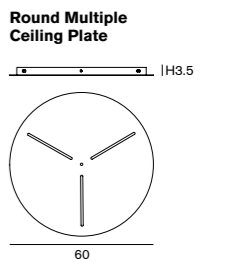

Square Multiple Ceiling Plate ¥145,000

W:50 D:50 H:3.5cm 7.2kg
ホワイト/ブラック

Round Multiple Ceiling Plate ¥145,000

Ø:60 H:3.5cm 8.2kg
ホワイト/ブラック

多灯用フランジは 1 灯タイプのペンダントランプを
下記に掲載している最大数まで、複数吊るす事ができます。

多灯用フランジ対応製品