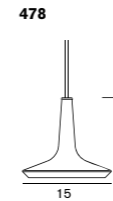

479 サテンゴールド

479 ブロンズ

LED 13W 3000K 1130lm CRI85

Ø:30cm 2.2kg

引掛けシーリング

多灯吊対応製品です。
詳細は P.13 をご参照ください。

¥133,000
¥104,000

電球内蔵

¥203,000
¥177,000

電球内蔵

¥2,000