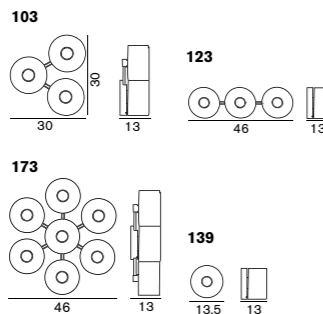

¥152,000
電球別売

173
LED 電球 G50 シルバー球 30W 形 (E14) オリジナル球×7
W:46 D:13 H:46cm

¥305,000
電球別売

139
LED 電球 G50 シルバー球 30W 形 (E14) オリジナル球
Ø:13.5 D:13cm

¥71,000
電球別売

天井付可

Fresnel 1148 1148/LBT

フレスネル