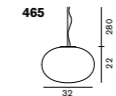

最大灯数

最大灯数

Alba 465/SR ¥93,000