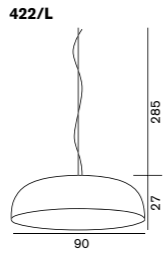

422/L

LED 25W 3000K 4500lm CRI85
外：ホワイト 内：ホワイト
外：ブロンズ 内：ホワイト
Ø:90cm 8.4kg

¥472,000
電球内蔵