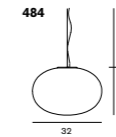

Recuerdo 484/SR ¥145,000