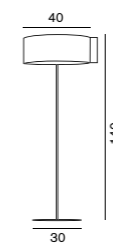

Switch 306

スイッチ

306 ブラック
306 ゴールド

¥296,000
¥459,000

白熱球 フロスト 60W (E26) × 2
Ø:30 H:140cm

電球付価格

LED 電球対応可 (別売)

Wall / Ceiling Lamps