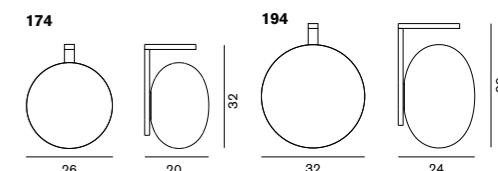

174 サテンプラス
白熱球 フロスト 60W (E26)
W:26 D:20 H:32cm

¥103,000
電球付価格

194 サテンプラス
白熱球 フロスト 60W (E26)
W:32 D:24 H:39cm

¥113,000
電球付価格

LED 電球対応可 (別売)