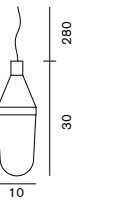

電球付価格

LED 電球対応可 (別売)

Niwa 1180

ニワ

1180 ページュグレー
LED 電球 40W 形 (E26)
Ø:10cm 2.5kg

¥90,000
電球別売

Recuerdo 484

レクエルド