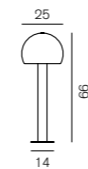

Outdoor Lamps

Amanita 319

アマニタ

319 インディアンブラウン
LED 6W 3000K 600lm CRI85
Φ:13 H:68cm
固定具

¥213,000
電球内蔵

¥16,500

防沫形 (IP44)

Fresnel 1148 1148/LBT

フレスネル

1148 ホワイト/ブラック/グレー
G40 ボール球 クリア 40W (E14)

¥46,000
電球付価格

1148/LBT ホワイト/ブラック/グレー
LED 4.5W 3000K 500lm CRI85

¥71,000
電球内蔵

Φ:10 D:12cm

防沫形 (IP44)

Fresnel 1148/EC 1148/EL

フレスネル

1148/EC ブラック
G40 ボール球 クリア 40W (E14)
H:40cm

¥93,000
電球付価格

防噴流形 (IP45)

1148/EL ブラック
G40 ボール球 クリア 40W (E14)
H:90cm

¥97,000
電球付価格

防噴流形 (IP45)

Lyndon 160 160/M

リンドン

160 ブラック
G70 ボール球 クリア 60W (E26)
Φ:40 D:50 支柱 H:70cm

¥212,000
電球付価格

防雨形 (IP23)

160/M ブラック
G70 ボール球 クリア 60W (E26)
Φ:30 D:40 支柱 H:53cm

¥176,000
電球付価格

防雨形 (IP23)

LED 電球対応可 (別売)

Niwa 1182

ニワ

1182 ベージュグレー
LED 電球 40W 形 (E26)
Φ:10cm

¥107,000
電球別売

防沫形 (IP44)

Otto 329

オット

329 インディアンブラウン
LED 6.3W 3000K 600lm CRI85
Φ:14 H:66cm

¥182,000
電球内蔵

固定具

¥16,500

防沫形 (IP44)

Stones 207 208 215

ストーン

207
LED 電球 60W 形 (E17)
27 × 18 H:15cm
固定具付

¥73,000
電球別売

防噴流形 (IP65)

208
LED 電球 60W 形 (E17)
42 × 30 H:20cm
固定具付

¥75,000
電球別売

防噴流形 (IP65)

215
LED 電球 60W 形 (E17)
63 × 45 H:30cm
固定具付

¥83,000
電球別売

防噴流形 (IP65)

Outdoor Lamps

Outdoor Lamps

屋外設置工事について

Fresnel 1148/EC,1148/EL

Pill-Low 219

Stones 207 208 215

Amanita 319

Otto 329

上記の製品には、約 10cm のケーブルのみ付属しています。
必要に応じて以下が加算され、その他加工は別途費用となります。

- 屋外用コード (2m につき) ¥1,000
- 屋外用プラグ (1 個につき) ¥1,000
- コード及びプラグ加工費 (1 台につき) ¥12,000