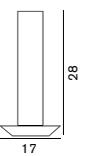

¥191,000
電球別売
電球別売

Cand-Led 205

キャンドレッド

205
カラーフィルター付き LED 1W
Ø:17 H:28cm

¥41,000
電球内蔵

Colombo “Acrilica” 281

コロambo (アクリリカ)

281
直管蛍光灯 6W (G5) 4200K
D:26 H:23cm