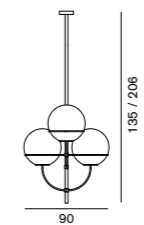

450 クローム

450 ゴールド

G70 ボール球 クリア 60W (E26) × 4
W:90 H:135/206cm
ガラスシェード Ø40 × 4 23.2kg

¥795,000
¥967,000

電球付価格

LED 電球対応可 (別売)