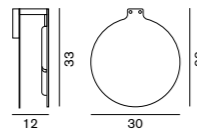

Duca 1950

デュカ

1950 ウォームグレー
LED 14W 3000K 1350lm CRI85
W:30 D:12 H:33cm

¥116,000
電球内蔵