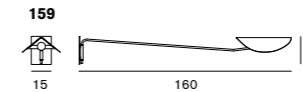

Plume 158 159

プルーメ

158 ブロンズ
G40 ボール球 ホワイト 40W (E14)
D: max.80cm

¥125,000
電球付価格

LED 電球対応可 (別売)

159 ブロンズ
白熱球 フロスト 60W (E26)
D: max.160cm

¥162,000
電球付価格

LED 電球対応可 (別売)