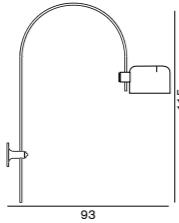

Wall / Ceiling Lamps

Coupé 1158

クーベ

1158 ホワイト/ブラック
白熱球 フロスト 60W (E26)
D:93 H:115cm

¥224,000
電球付価格

LED 電球対応可 (別売)