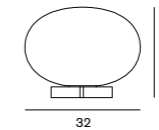

Table Lamps

1953 243

243 支柱：ゴールド シェード：ブラック
LED 電球 調光 60W 形 (E26) × 1
Ø:20 H:48cm
調光器付

¥222,000
電球別売

Alba 265

アルバ

265 サテンプラス
LED 電球 調光 25W 形 (E17)
Ø:32 H:25cm
調光器付

¥131,000
電球別売