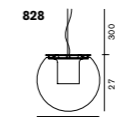

The Globe 828/SR サテンニッケル ¥167,000
The Globe 828/SR ゴールド ¥177,000
LED 電球別売