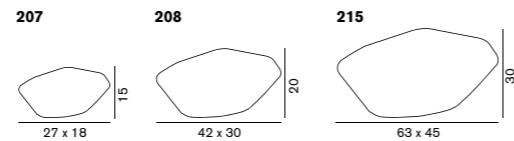

防噴流形 (IP65)

208
LED 電球 60W 形 (E17)
42 × 30 H:20cm
固定具付

¥75,000
電球別売

防噴流形 (IP65)

215
LED 電球 60W 形 (E17)
63 × 45 H:30cm
固定具付

¥83,000
電球別売

防噴流形 (IP65)

Outdoor Lamps