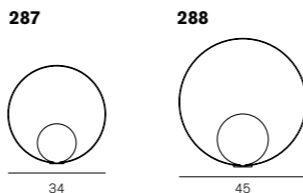

Siro 287 288

シロ

287 サテンゴールド/サテンブロンズ
LED 10W 2700K 1330lm CRI90
Ø:34cm
調光器付

¥230,000
電球内蔵

288 サテンゴールド/サテンブロンズ
LED 14W 2700K 1700lm CRI90
Ø:45cm
調光器付

¥266,000
電球内蔵