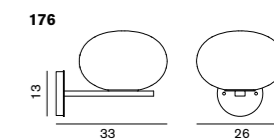

Wall / Ceiling Lamps

Alba 176 174 194

アルバ

176 サテンプラス
白熱球 フロスト 60W (E26)
Ø13 W:26 D:33cm

¥120,000
電球付価格

LED 電球対応可 (別売)