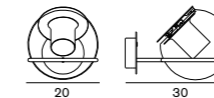

The Globe 727

ザ グローブ

727 サテンニッケル
727 サテンゴールド×ブロンズ

¥167,000
¥173,000

LED 電球 フロスト 25W 形 (E17)
Ø:20 D:30cm

電球別売