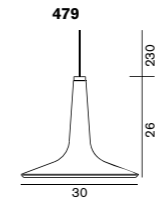

479 サテンゴールド

479 ブロンズ

LED 13W 3000K 1130lm CRI85

Ø:30cm 2.2kg

引掛けシーリング

多灯吊対応製品です。
詳細は P.13 をご参照ください。

¥133,000
¥104,000

電球内蔵

¥203,000
¥177,000

電球内蔵

¥2,000