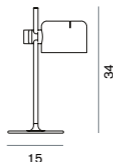

Mini Coupé 2201

ミニクーペ

2201 ブラック/ブロンズ/スカーレットレッド/マスタードイエロー

¥73,000
電球別売

LED 電球 ハロピン 20W 形 (G9)
Ø:15 H:34cm