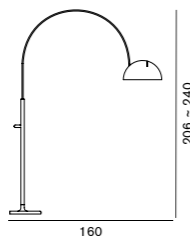

¥270,000
電球内蔵

Coupé 3320/R

クーペ

3320/R ブラック／ホワイト
G125 ボール球 ホワイト 100W (E26)
W:160 H:206～240cm

¥648,000
電球付価格

LED 電球対応可 (別売)

Coupé 3321

クーペ