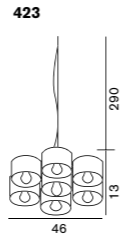

433

LED 電球 G50 シルバー球 30W 形 (E14) オリジナル球 × 13
75 × 75 H:13cm 13.5kg

¥604,000
電球別売