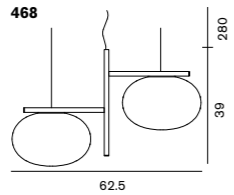

468 サテンプラス/ブロンズ

白熱球 フロスト 60W (E26) × 2
W:62.5 H:39cm 4.8kg

LED 電球対応可 (別売)

¥219,000
電球付価格