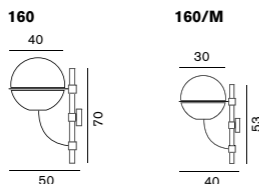

リンドン

160 ブラック
G70 ボール球 クリア 60W (E26)
Φ:40 D:50 支柱 H:70cm

¥212,000
電球付価格

防雨形 (IP23)

160/M ブラック
G70 ボール球 クリア 60W (E26)
Φ:30 D:40 支柱 H:53cm

¥176,000
電球付価格

防雨形 (IP23)

LED 電球対応可 (別売)