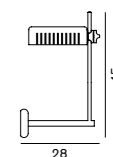

Colombo 761/L

コロンボ

761/L
支柱：クローム シェード：ブラック
支柱：ブラック シェード：ブロンズ
LED24W 2700K 4100lm CRI85
D:28 H:45cm

¥208,000
電球内蔵