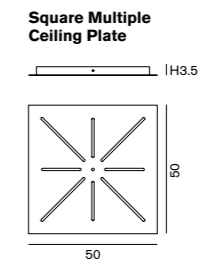

Square Multiple Ceiling Plate ¥145,000

W:50 D:50 H:3.5cm 7.2kg
ホワイト/ブラック

Round Multiple Ceiling Plate ¥145,000

Ø:60 H:3.5cm 8.2kg
ホワイト/ブラック

多灯用フランジは 1 灯タイプのペンダントランプを
下記に掲載している最大数まで、複数吊るす事ができます。

多灯用フランジ対応製品