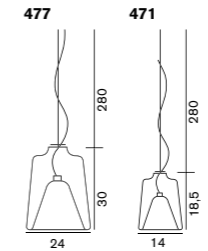

Lanternina 471

G40 ボール球 ホワイト 40W (E14)
Ø:14cm 2.5kg

¥117,000
電球付価格

引掛けシーリング (477 不可)

¥2,000

LED 電球対応可 (別売)

多灯吊対応製品です。
詳細は P.13 をご参照ください。