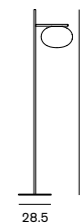

Alba 382

アルバ

382 サテンプラス/ブロンズ
LED 電球 調光 25W 形 (E17)
W:28.5 D:28.5 H:161cm
調光器付

¥214,000
電球別売