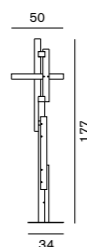

Las 376

ラス

376 ブラック×ブラック／ブラック×グレー
LED 18W 3000K 2300lm CRI85 × 3
W:34 D:34 H:177cm
上下別 ON/OFF スイッチ付

¥605,000
電球内蔵