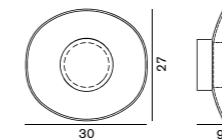

Yolk 169

ヨーク

169 クリアガラス ベース: オパールガラス
ハロゲン球 クリア 40W (G9)
W:30 D:9 H:27cm

¥108,000
電球付価格

LED 電球対応可 (別売)