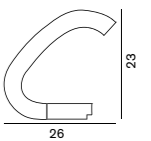

Colombo “Acrilica” 281

コロambo (アクリリカ)

281
直管蛍光灯 6W (G5) 4200K
D:26 H:23cm

¥677,000
電球付価格

Coupé 2202

クーペ

2202 ブラック/ホワイト
白熱球 フロスト 60W (E26)
Ø:23 H:40cm

¥172,000
電球付価格

LED 電球対応可 (別売)