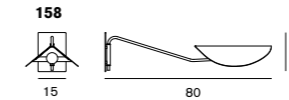

Plume 158 159

プルーメ

158 ブロンズ
G40 ボール球 ホワイト 40W (E14)
D: max.80cm

¥125,000
電球付価格

LED 電球対応可 (別売)