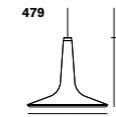

Kin 479/SR サテンゴールド ¥189,000
Kin 479/SR ブロンズ ¥162,000