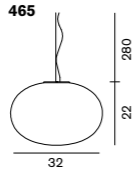

Pendant Lamps

Alba 465 466 468

アルバ

465

白熱球 フロスト 60W (E26)
W:32 H:22cm 2.6kg

引掛けシーリング

LED 電球対応可 (別売)

¥100,000
電球付価格

¥2,000