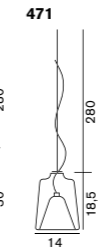

Lanternina 471

G40 ボール球 ホワイト 40W (E14)
Ø:14cm 2.5kg

¥117,000
電球付価格

引掛けシーリング (477 不可)

¥2,000

LED 電球対応可 (別売)

多灯吊対応製品です。
詳細は P.13 をご参照ください。