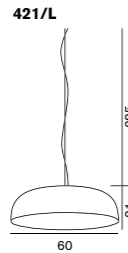

422/L

LED 25W 3000K 4500lm CRI85
外：ホワイト 内：ホワイト
外：ブロンズ 内：ホワイト
Ø:90cm 8.4kg

¥472,000
電球内蔵