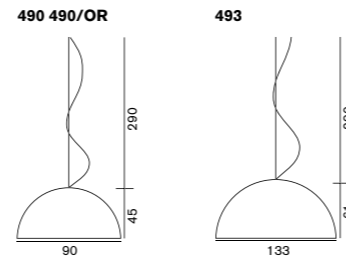

Sonora 490 493

ソノーラ

490 オパール
490 ホワイト
490 外：ブラック 内：ホワイト

490/OR 外：ブラック 内：ゴールド
490/OR 外：ホワイト 内：ゴールド

G125 ボール球 ホワイト 150W (E26)
Ø:90cm 8kg

493 オパール/ホワイト

G125 ボール球 ホワイト 150W (E26) × 2
Ø:133cm 26kg

LED 電球対応可 (別売)