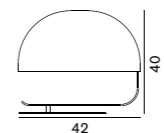

Zanuso 275

ザヌーソ

275 ホワイト/ナットブラウン
白熱球 フロスト 60W (E26)
Ø:42 H:40cm

¥186,000
電球付価格

LED 電球対応可 (別売)