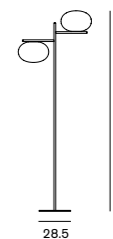

382 サテンプラス/ブロンズ
LED 電球 調光 25W 形 (E17)
W:28.5 D:28.5 H:161cm
調光器付

¥214,000
電球別売

Alba 383

アルバ

383 サテンプラス/ブロンズ
LED 電球 調光 25W 形 (E17) × 2
W:28.5 D:28.5 H:172cm
調光器付

¥292,000
電球別売

Amanita 619

アマニタ