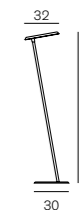

Amanita 619

アマニタ

619 ベース：ブロンズ シェード：サテンゴールド
LED 18W 2700K 2600lm CRI85
Ø:30 H:125/135cm
調光器付

¥315,000
電球内蔵