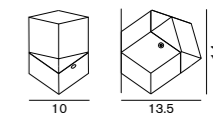

Floor Lamps

Colombo 626/L

コロンボ

626/L

支柱：クローム シェード：ブラック
支柱：ブラッククローム シェード：ブロンズ
LED24W 2700K 4100lm CRI85
Ø:24 H:205cm
調光器付

¥270,000
電球内蔵

Coupé 3320/R

クーペ

3320/R ブラック／ホワイト
G125 ボール球 ホワイト 100W (E26)
W:160 H:206～240cm

¥648,000
電球付価格

LED 電球対応可 (別売)

Coupé 3321

クーペ

3321 ブラック／ホワイト
3321 ゴールド※

¥213,000
¥387,000

白熱球 フロスト 60W (E26)
Ø:28 H:140cm

電球付価格

※ 50周年を記念した 500台限定品
支柱：ブラック シェード：ゴールド

LED 電球対応可 (別売)

Las 376

ラス

376 ブラック×ブラック／ブラック×グレー
LED 18W 3000K 2300lm CRI85 × 3
W:34 D:34 H:177cm
上下別 ON/OFF スイッチ付

¥605,000
電球内蔵

Lu-Lu 311

ルル

311

LED 電球 調光 50W 形 (E17) × 2
Ø:25 H:173cm
調光器付

¥222,000
電球別売

Pascal 345/L

パスカル

345/L ブロンズ
上部：LED 電球内蔵 24W 2700K 4100lm CRI85
下部：LED 電球 60W 形 (E26) × 2
Ø:35 H:200cm
上下別 ON/OFF スイッチ付

¥436,000
電球付価格

Spider 3319

スパイダー

3319 ブラック／ホワイト
ハロゲン球 クリア 40W (G9)
Ø:23 H:140cm

¥194,000
電球付価格

LED 電球対応可 (別売)

旧仕様 (B22 白熱球タイプ) の
電球メンテナンスについては
お問い合わせください。

Superluna 397

スーパールナ

397 支柱：ブラック シェード：ブラック
397 支柱：ブラック シェード：プラス

¥329,000
¥356,000

LED 7.5W 3000K 1530lm CRI85 × 2
Ø:28 H:175cm

電球内蔵

Floor Lamps

Switch 306

スイッチ

306 ブラック
306 ゴールド

¥296,000
¥459,000

白熱球 フロスト 60W (E26) × 2
Ø:30 H:140cm

電球付価格

LED 電球対応可 (別売)

Wall / Ceiling Lamps

Alba 176 174 194

アルバ

176 サテンプラス
白熱球 フロスト 60W (E26)
Ø13 W:26 D:33cm

¥120,000
電球付価格

LED 電球対応可 (別売)

174 サテンプラス
白熱球 フロスト 60W (E26)
W:26 D:20 H:32cm

¥103,000
電球付価格

194 サテンプラス
白熱球 フロスト 60W (E26)
W:32 D:24 H:39cm

¥113,000
電球付価格

LED 電球対応可 (別売)

Astro 1188

アストロ

1188 ブラック／ホワイト
ハロゲン球 クリア 25W (G9)
W:10 D:13.5 H:14cm

¥65,000
電球付価格

LED 電球対応可 (別売)

Berlin 720 721 722

ベルリン

720 プラス
LED 電球 25W 形 (E17) × 2
Ø:30 D:10cm

¥116,000
電球別売

721 プラス
LED 電球 60W 形 (E26) × 2
Ø:40 D:11cm

¥144,000
電球別売

722 プラス
LED 電球 60W 形 (E26) × 4
Ø:50 D:11cm

¥196,000
電球別売

天井付可

Colombo 761/L

コロンボ

761/L
支柱：クローム シェード：ブラック
支柱：ブラック シェード：ブロンズ
LED24W 2700K 4100lm CRI85
D:28 H:45cm

¥208,000
電球内蔵