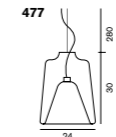

Lantern 477/SR ¥167,000