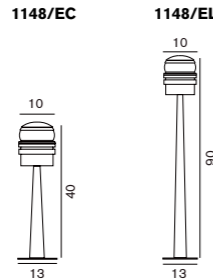

フレスネル

1148/EC ブラック
G40 ボール球 クリア 40W (E14)
H:40cm

¥93,000
電球付価格

防噴流形 (IP45)

1148/EL ブラック
G40 ボール球 クリア 40W (E14)
H:90cm

¥97,000
電球付価格

防噴流形 (IP45)

Lyndon 160 160/M