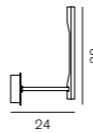

Ø:10 D:12cm
ホワイト/ブラック/グレー 防沫型 (IP44)

天井付可

Ilo 187

イロ

187 サテンプロンズ
LED 4W 2700K 570lm CRI85
D:24 H:38cm

¥114,000
電球内蔵

Kelly 790 791

ケリー