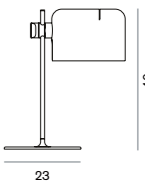

Table Lamps

1953 243

243 支柱：ゴールド シェード：ブラック
LED 電球 調光 60W 形 (E26) × 1
Ø:20 H:48cm
調光器付

¥222,000
電球別売

Alba 265

アルバ

265 サテンプラス
LED 電球 調光 25W 形 (E17)
Ø:32 H:25cm
調光器付

¥131,000
電球別売

Atollo 233 238 239 / 235 236 237

アトローロ

233 ホワイト/ブラック
233 サテンブロンズ
233 ゴールド
LED 電球 調光 60W 形 (E26) × 2
Ø:50 H:70cm
調光器付

¥278,000
¥339,000
¥435,000
電球別売

238 ブラック
238 サテンブロンズ
238 ゴールド
LED 電球 25W 形 (E17) × 2
Ø:25 H:35cm
ON/OFF スイッチ付

¥134,000
¥163,000
¥197,000
電球別売

239 ブラック
239 サテンブロンズ
239 ゴールド
LED 電球 調光 60W 形 (E26) × 2
Ø:38 H:50cm
調光器付

¥191,000
¥226,000
¥273,000
電球別売

235 オパールガラス
上部：LED 電球 調光 60W 形 (E26) × 2
下部：LED 電球 シャンデリア球 調光 30W 形 (E17) × 2
Ø:50 H:70cm
調光器付

¥328,000
電球別売
電球別売

236 オパールガラス
上部：LED 電球 25W 形 (E17) × 2
下部：LED 電球 25W 形 (E17) × 1
Ø:25 H:35cm
上下別 ON/OFF スイッチ付

¥141,000
電球別売
電球別売

237 オパールガラス
上部：LED 電球 調光 60W 形 (E26) × 2
下部：LED 電球 調光 25W 形 (E17) × 1
Ø:38 H:50cm
調光器付

¥191,000
電球別売
電球別売

Cand-Led 205

キャンドレッド

205
カラーフィルター付き LED 1W
Ø:17 H:28cm

¥41,000
電球内蔵

Colombo “Acrilica” 281

コロambo (アクリリカ)

281
直管蛍光灯 6W (G5) 4200K
D:26 H:23cm

¥677,000
電球付価格

Coupé 2202

クーペ

2202 ブラック/ホワイト
白熱球 フロスト 60W (E26)
Ø:23 H:40cm

¥172,000
電球付価格

LED 電球対応可 (別売)

Duca 2950

デュカ

2950 ウォームグレー
LED 14W 3000K 1350lm CRI85
Ø:33 H:38cm

¥128,000
電球内蔵

Eva 216

エヴァ

216 外：ブラック 内：ゴールド
LED 12.5W 3000K 1770lm CRI85
Ø:25cm

¥206,000
電球内蔵

製品について