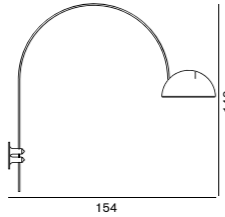

¥224,000
電球付価格

LED 電球対応可 (別売)

Coupé 1159/R

クーベ

1159/R ホワイト/ブラック
G125 ボール球 ホワイト 100W (E26)
D:154 H:143cm

¥386,000
電球付価格

LED 電球対応可 (別売)

Duca 1950