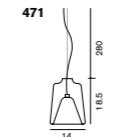

Lanternina 471/SR ¥110,000