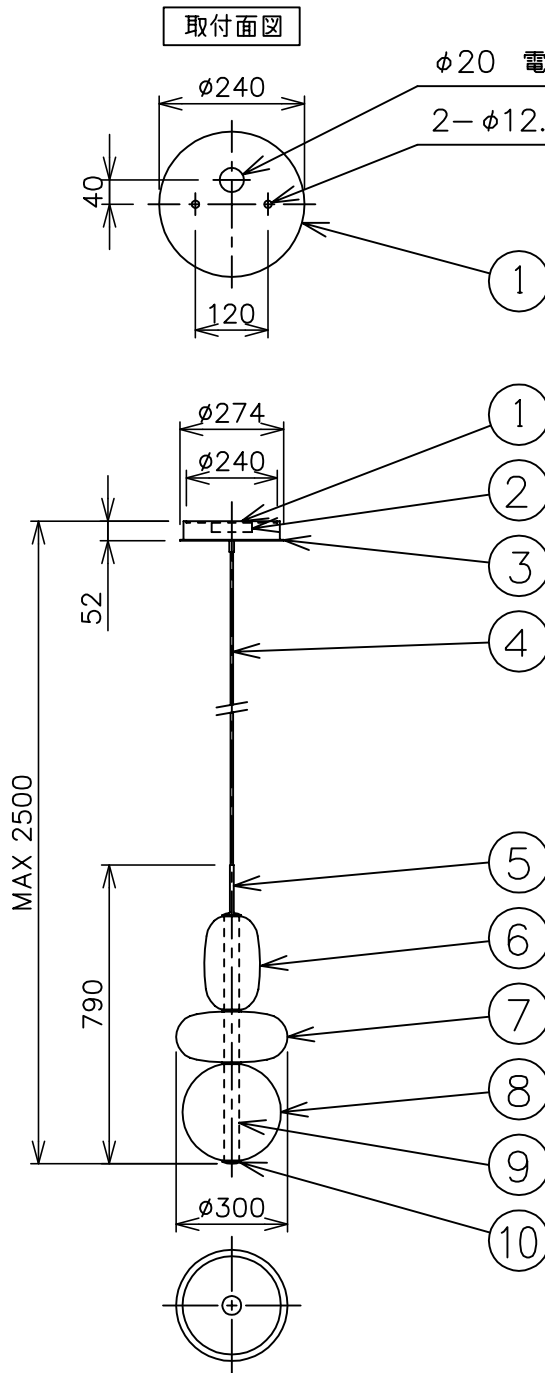

※本品の規格および外観は、改良のため予告なしに変更する事がありますので、あらかじめご了承ください。

bomma

200911

- 安全に関するご注意**
- ◇ 一般屋内用器具です。屋外や水気、湿気のある場所では使用しないでください。絶縁不良による感電の原因となります。
 - ◇ 天井面取り付け専用器具です。
 - ◇ 器具の取り付けは、天井の強度を確認し、器具の質量に耐えられる所に確実に行ってください。強度が不足している場合は、補強工事をしてから取り付けてください。
 - ◇ 傾斜天井には取り付けないでください。

- 器具仕様**
- ◇ トランス内蔵。
 - ◇ 器具一体式LEDの為、ランプが切れた場合には、ご自身で交換することはできません。

色種欄	configuration 6	configuration 7	configuration 8
グローブA	ホワイト		
グローブB	ライトグレー	レッド	イエロー
グローブC	ライトグレー		

※この器具のグローブは手作りの為、個々の大きさや質量は一定ではありません。色味やクラデーションにつきましても個体差があります。また、気泡が入っているものもございますが、ご了承を願ひ申し上げます。

使用ランプ	定格電圧	周波数	消費電力	全光束	色温度	演色性
LED (一体化モジュール)	AC100V	50/60Hz	18W	1,900 lm	2,700K	CRI 90+

13				6	グローブA	クリスタルガラス	1	※色種欄参照	品名：Pebbles Pendant Short configuration 6/7/8	
12				5	エンドキャップ	真ちゅう	1	黒色		
11				4	ワイヤー入りコード	絹コード	1	黒色、2500mm	デザイン：Boris Klimek	
10	ボトムキャップ	真ちゅう	1	黒色	3	フランジ	銅板	1	黒色	器具タイプ：屋内用ペンダント
9	LEDモジュール	—	1	—	2	トランス	—	1	—	ランプ：LED 18W
8	グローブC	クリスタルガラス	1	※色種欄参照	1	取付プレート	銅板	1	黒色	※上記欄参照
7	グローブB	クリスタルガラス	1	※色種欄参照	部番	部品名	材質	数量	備考	質量：8kg ※

単位：mm 第三角法 (JIS A-4)

スタジオノイ株式会社