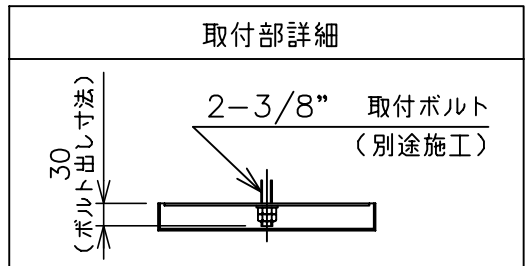

※本品の規格および外観は、改良のため予告なしに変更する事がありますので、あらかじめご了承ください。

bomma

200911

1. **安全に関するご注意**
2. 一般屋内用器具です。屋外や水気、湿気のある場所では使用しないでください。絶縁不良による感電の原因となります。
   - 天井面取り付け専用器具です。
   - 器具の取り付けは、天井の強度を確認し、器具の質量に耐えられる所に確実に行ってください。強度が不足している場合は、補強工事をしてから取り付けてください。
   - 傾斜天井には取り付けないでください。

1. **器具仕様**
2. トランス内蔵。
   - 器具一体式LEDの為、ランプが切れた場合には、ご自身で交換することはできません。

色種欄	configuration 6	configuration 7	configuration 8
グローブA	ホワイト		
グローブB	ライトグレー	レッド	イエロー
グローブC	ライトグレー		

※この器具のグローブは手作りの為、個々の大きさや質量は一定ではありません。色味やクラデーションにつきましても個体差があります。また、気泡が入っているものもございますが、ご了承を願ひ申し上げます。

使用ランプ	定格電圧	周波数	消費電力	全光束	色温度	演色性
LED (一体化モジュール)	AC100V	50/60Hz	18W	1,900 lm	2,700K	CRI 90+

13				6	グローブA	クリスタルガラス	1	※色種欄参照	品名：Pebbles Pendant Short configuration 6/7/8	
12				5	エンドキャップ	真ちゅう	1	黒色		
11				4	ワイヤー入りコード	絹コード	1	黒色、2500mm	デザイン：Boris Klimek	
10	ボトムキャップ	真ちゅう	1	黒色	3	フランジ	銅板	1	黒色	器具タイプ：屋内用ペンダント
9	LEDモジュール	—	1	—	2	トランス	—	1	—	ランプ：LED 18W
8	グローブC	クリスタルガラス	1	※色種欄参照	1	取付プレート	銅板	1	黒色	※上記欄参照
7	グローブB	クリスタルガラス	1	※色種欄参照	部番	部品名	材質	数量	備考	質量：8kg ※

単位：mm 第三角法 (JIS A-4)

スタジオノイ株式会社