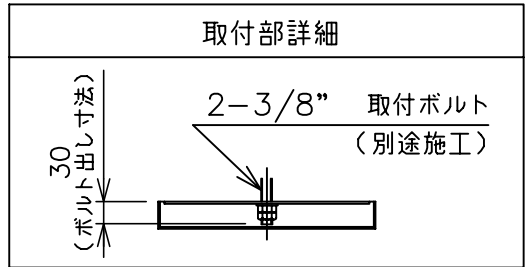

※本品の規格および外観は、改良のため予告なしに変更する事がありますので、あらかじめご了承ください。

bomma

200911

安全に関するご注意

- 一般屋内用器具です。屋外や水気、湿気のある場所では使用しないでください。絶縁不良による感電の原因となります。
- 天井面取り付け専用器具です。
- 器具の取り付けは、天井の強度を確認し、器具の質量に耐えられる所に確実に行ってください。強度が不足している場合は、補強工事をしてから取り付けてください。
- 傾斜天井には取り付けないでください。

器具仕様

- トランス内蔵。
- 器具一体式LEDの為、ランプが切れた場合には、ご自身で交換することはできません。

色種欄	configuration 3	configuration 4	configuration 5
グローブA	ホワイト		
グローブB	ライトグレー		
グローブC	イエロー	ライトグレー	レッド
グローブD	ブラック		

※この器具のグローブは手作りの為、個々の大きさや質量は一定ではありません。色味やクラデーションにつきましても個体差があります。また、気泡が入っているものもございますが、ご了承を願ひ申し上げます。

使用ランプ	定格電圧	周波数	消費電力	全光束	色温度	演色性
LED (一体化モジュール)	AC100V	50/60Hz	25.5W	3,800 lm	2,700K	CRI 90+

13				6	グローブA	クリスタルガラス	1	※色種欄参照	品名：Pebbles Pendant Long configuration 3/4/5 デザイン：Boris Klimek 器具タイプ：屋内用ペンダント ランプ：LED 25.5W ※上記欄参照 質量：12kg ※	
12				5	エンドキャップ	真ちゅう	1	黒色		
11	ボトムキャップ	真ちゅう	1	黒色	4	ワイヤー入りコード	糊コード	1		黒色、2500mm
10	LEDモジュール	—	1	—	3	フランジ	銅板	1		黒色
9	グローブD	クリスタルガラス	1	※色種欄参照	2	トランス	—	1		
8	グローブC	クリスタルガラス	1	※色種欄参照	1	取付プレート	銅板	1	黒色	
7	グローブB	クリスタルガラス	1	※色種欄参照	部番	部 品 名	材質	数量	備 考	

単位：mm 第三角法 (JIS A-4)

スタジオノイ株式会社