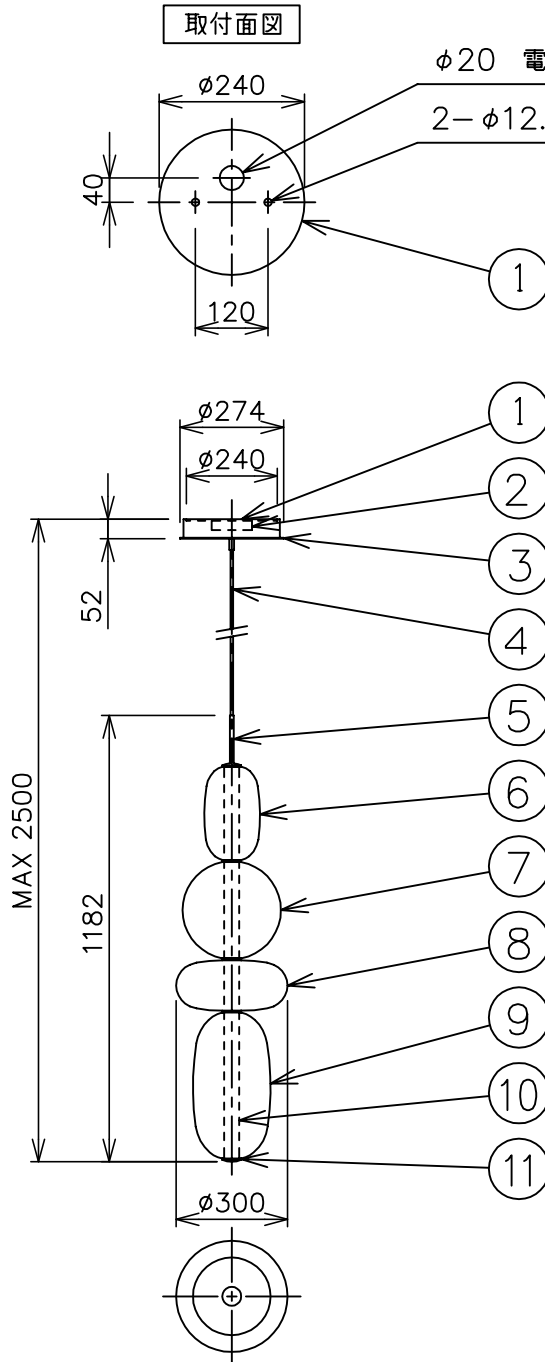

※本品の規格および外観は、改良のため予告なしに変更する事がありますので、あらかじめご了承ください。

bomma

200911

**安全に関するご注意**

- ◇ 一般屋内用器具です。屋外や水気、湿気のある場所では使用しないでください。絶縁不良による感電の原因となります。
- ◇ 天井面取り付け専用器具です。
- ◇ 器具の取り付けは、天井の強度を確認し、器具の質量に耐えられる所に確実に行ってください。強度が不足している場合は、補強工事をしてから取り付けてください。
- ◇ 傾斜天井には取り付けないでください。

**器具仕様**

- ◇ トランス内蔵。
- ◇ 器具一体式LEDの為、ランプが切れた場合には、ご自身で交換することはできません。

色種欄	configuration 3	configuration 4	configuration 5
グローブA	ホワイト		
グローブB	ライトグレー		
グローブC	イエロー	ライトグレー	レッド
グローブD	ブラック		

※この器具のグローブは手作りの為、個々の大きさや質量は一定ではありません。色味やクラデーションにつきましても個体差があります。また、気泡が入っているものもございますが、ご了承を願ひ申し上げます。

使用ランプ	定格電圧	周波数	消費電力	全光束	色温度	演色性
LED (一体化モジュール)	AC100V	50/60Hz	25.5W	3,800 lm	2,700K	CRI 90+

13				6	グローブA	クリスタルガラス	1	※色種欄参照	品名：Pebbles Pendant Long configuration 3/4/5 デザイン：Boris Klimek 器具タイプ：屋内用ペンダント ランプ：LED 25.5W ※上記欄参照 質量：12kg ※	
12				5	エンドキャップ	真ちゅう	1	黒色		
11	ボトムキャップ	真ちゅう	1	黒色	4	ワイヤー入りコード	糊コード	1		黒色、2500mm
10	LEDモジュール	—	1	—	3	フランジ	銅板	1		黒色
9	グローブD	クリスタルガラス	1	※色種欄参照	2	トランス	—	1		
8	グローブC	クリスタルガラス	1	※色種欄参照	1	取付プレート	銅板	1	黒色	
7	グローブB	クリスタルガラス	1	※色種欄参照	部番	部 品 名	材質	数量	備 考	

単位：mm 第三角法 (JIS A-4)

スタジオノイ株式会社