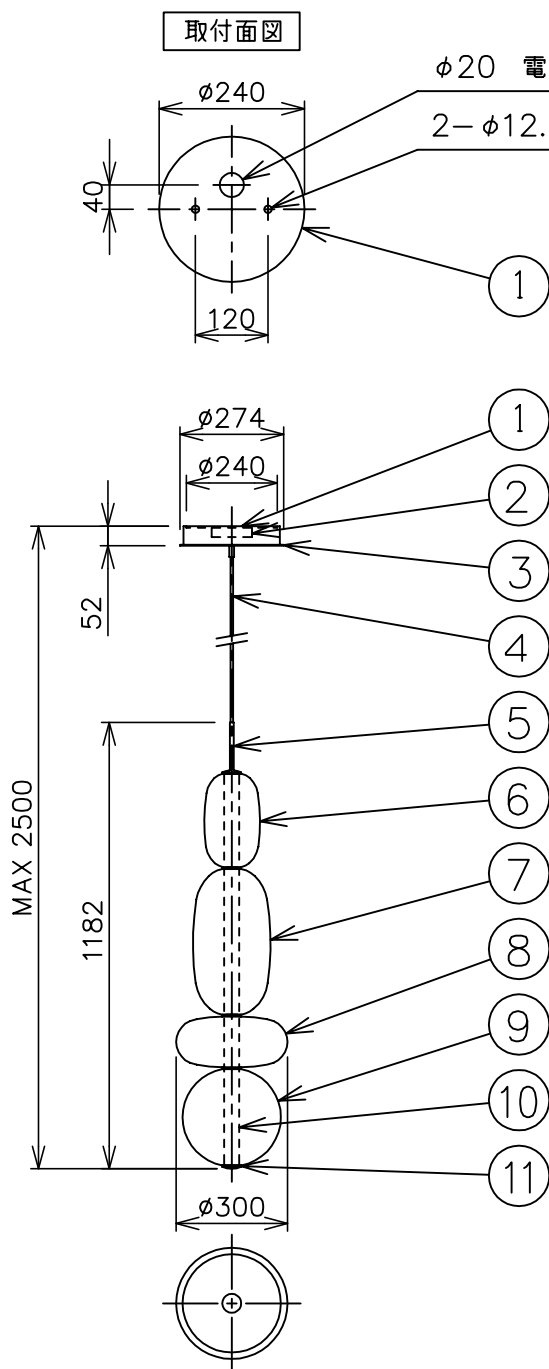

※本品の規格および外観は、改良のため予告なしに変更する事がありますので、あらかじめご了承ください。

bomma

200911

安全に関するご注意

- ◇ 一般屋内用器具です。屋外や水気、湿気のある場所では使用しないでください。絶縁不良による感電の原因となります。
- ◇ 天井面取り付け専用器具です。
- ◇ 器具の取り付けは、天井の強度を確認し、器具の質量に耐えられる所に確実に行ってください。強度が不足している場合は、補強工事をしてから取り付けてください。
- ◇ 傾斜天井には取り付けないでください。

器具仕様

- ◇ トランス内蔵。
- ◇ 器具一体式LEDの為、ランプが切れた場合には、ご自身で交換することはできません。

色種欄	configuration 1	configuration 2
グローブA	ホワイト	
グローブB	ブラック	
グローブC	レッド	イエロー
グローブD	ライトグレー	

※この器具のグローブは手作りの為、個々の大きさや質量は一定ではありません。色味やクラデーションにつきましても個体差があります。また、気泡が入っているものもございますが、ご了承を願ひ申し上げます。

使用ランプ	定格電圧	周波数	消費電力	全光束	色温度	演色性
LED (一体化モジュール)	AC100V	50/60Hz	25.5W	3,800 lm	2,700K	CRI 90+

13				6	グローブA	クリスタルガラス	1	※色種欄参照	品名：Pebbles Pendant Long configuration 1/2	
12				5	エンドキャップ	真ちゅう	1	黒色		
11	ボトムキャップ	真ちゅう	1	黒色	4	ワイヤー入りコード	銅コード	1	黒色、2500mm	デザイン：Boris Klimek
10	LEDモジュール	—	1	—	3	フランジ	銅板	1	黒色	器具タイプ：屋内用ペンダント
9	グローブD	クリスタルガラス	1	※色種欄参照	2	トランス	—	1		ランプ：LED 25.5W
8	グローブC	クリスタルガラス	1	※色種欄参照	1	取付プレート	銅板	1	黒色	※上記欄参照
7	グローブB	クリスタルガラス	1	※色種欄参照	部番	部品名	材質	数量	備考	質量：12kg ※

単位：mm 第三角法 (JIS A-4)

スタジオノイ株式会社