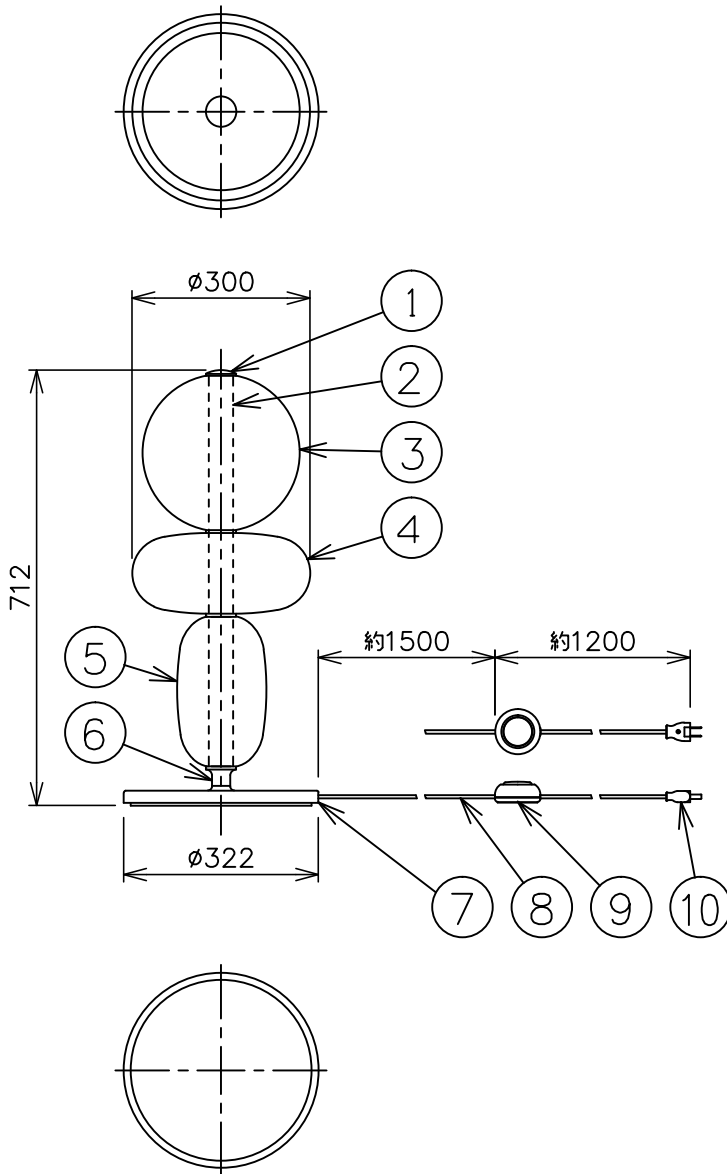

※本品の規格および外観は、改良のため予告なしに変更する事がありますので、あらかじめご了承ください。

bomma

200228

⚠ 安全に関するご注意

- 一般屋内用器具です。屋外や水気、湿気のある場所では使用しないでください。絶縁不良による感電の原因となります。
- 不安定な場所で使用しないでください。器具の転倒・火災のおそれがあります。
- カーテン・紙等の可燃物や発揮物に近づけて設置しないでください。火災のおそれがあります。

器具仕様

- トランス内蔵。
- 器具一体式LEDの為、ランプが切れた場合には、ご自身で交換することはできません。

※この器具のグローブは手作りの為、個々の大きさや質量は一定ではありません。
色味やクラデーションにつきましても個体差があります。
また、気泡が入っているものもございますが、ご了承を願ひ申し上げます。

色種欄	configuration 2	configuration 3
グローブ_A	ホワイト	
グローブ_B	レッド	グリーン
グローブ_C	ライトグレー	

使用ランプ	定格電圧	周波数	消費電力	全光束	色温度	演色性
LED (器具一体モジュール)	AC100V	50/60Hz	18W	1,900 lm	2,700K	CRI 90+

部品番号	部品名	材質	数量	備考
13	グローブホルダー	真ちゅう	1	黒色
12	グローブC	クリスタルガラス	1	※色種欄参照
11	グローブB	クリスタルガラス	1	※色種欄参照
10	プラグ	樹脂	1	黒色
9	フットスイッチ	樹脂	1	黒色
8	コード	ビニール	1	黒色
7	ベースプレート	銅板	1	黒色

品名： Pebbles Floor Short configuration 2/3
デザイン： Boris Klimek
器具タイプ： 屋内用スタンド
ランプ： LED 18W
※上記欄参照
質量： 18kg