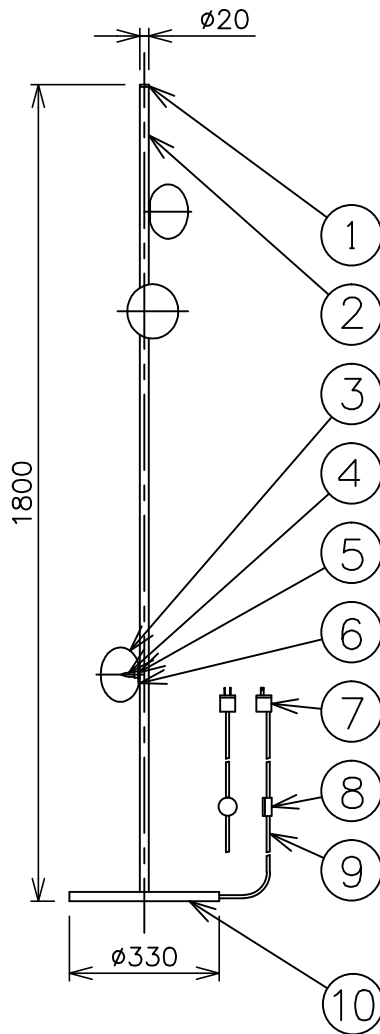

※本品の規格および外観は、改良のため予告なしに変更する事がありますので、あらかじめご了承ください。

BOCCI

201013

200205

【高さ1800mm】

【高さ900mm】

⚠ 安全に関するご注意

- ◇ 一般屋内用器具です。屋外や水気、湿気のある場所では使用しないでください。絶縁不良による感電の原因となります。
- ◇ 不安定な場所で使用しないでください。器具の転倒・火災のおそれがあります。
- ◇ カーテン・紙等の可燃物や発揮物に近づけて設置しないでください。火災のおそれがあります。

器具仕様

- ◇ トランス付。
- ◇ 調光スイッチ付。
- ◇ ランプはこの器具の専用球です。交換の際は販売店でご購入ください。
- ◇ この器具のグローブは個々の大きさが異なるデザインになっていますので、質量も一定ではありません。

色種欄

カバーキャップ／支柱／取付プレート
ベースプレート／調光スイッチ

1 真ちゅう色、ヘアライン

2 黒色

使用ランプ	ソケット	定格電圧	周波数	全光束	色温度	演色性	ランプ寿命
LED球 12V 1.5W(専用ランプ)	G4	AC100V	50Hz/60Hz	130 lm	2,500Kまたは3,500K	CRI 80	10,000h

部品番号	部品名	材質	数量	備考
13				品名：BOCCI 84.3sf 高さ900mm / 高さ1800mm
12				
11				
10	ベースプレート	真ちゅう	1	色種欄参照
9	コード	布	1	黒色/丸打ち
8	調光スイッチ	真ちゅう	1	色種欄参照
7	電源プラグ	樹脂	1	黒色
6	取付プレート	真ちゅう	3	色種欄参照
5	ソケット	—	3	G4
4	ランプ	—	3	—
3	グローブ	ガラス	3	アンバー色
2	支柱	真ちゅう	1	色種欄参照
1	カバーキャップ	真ちゅう	1	色種欄参照

※ 上記欄参照

質量：12.5kg(高さ900)/13.4kg(高さ1800)

単位：mm 第三角法 (JIS A-4)

スタジオノイ株式会社