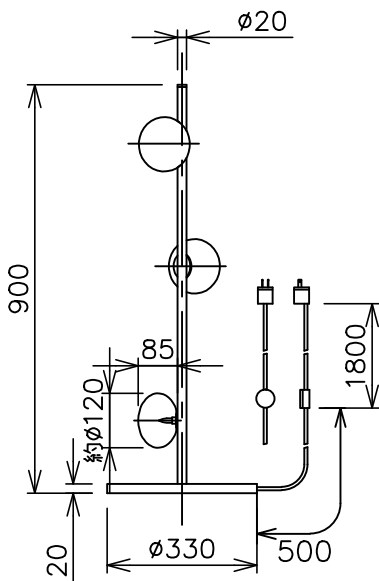

※本品の規格および外観は、改良のため予告なしに変更する事がありますので、あらかじめご了承ください。

BOCCI

201013

200205

【高さ1800mm】

【高さ900mm】

⚠ 安全に関するご注意

- ◇ 一般屋内用器具です。屋外や水気、湿気のある場所では使用しないでください。絶縁不良による感電の原因となります。
- ◇ 不安定な場所で使用しないでください。器具の転倒・火災のおそれがあります。
- ◇ カーテン・紙等の可燃物や発揮物に近づけて設置しないでください。火災のおそれがあります。

器具仕様

- ◇ トランス付。
- ◇ 調光スイッチ付。
- ◇ ランプはこの器具の専用球です。交換の際は販売店でご購入ください。
- ◇ この器具のグローブは個々の大きさが異なるデザインになっていますので、質量も一定ではありません。

色種欄

カバーキャップ／支柱／取付プレート
ベースプレート／調光スイッチ

1 真ちゅう色、ヘアライン

2 黒色

使用ランプ	ソケット	定格電圧	周波数	全光束	色温度	演色性	ランプ寿命
LED球 12V 1.5W(専用ランプ)	G4	AC100V	50Hz/60Hz	130 lm	2,500Kまたは3,500K	CRI 80	10,000h

部品番号	部品名	材質	数量	備考
13				品名：BOCCI 84.3sf 高さ900mm / 高さ1800mm
12				
11				
10	ベースプレート	真ちゅう	1	色種欄参照
9	コード	布	1	黒色/丸打ち
8	調光スイッチ	真ちゅう	1	色種欄参照
7	電源プラグ	樹脂	1	黒色
6	取付プレート	真ちゅう	3	色種欄参照
5	ソケット	—	3	G4
4	ランプ	—	3	—
3	グローブ	ガラス	3	アンバー色
2	支柱	真ちゅう	1	色種欄参照
1	カバーキャップ	真ちゅう	1	色種欄参照

※ 上記欄参照

質量：12.5kg(高さ900)/13.4kg(高さ1800)

単位：mm 第三角法 (JIS A-4)

スタジオノイ株式会社