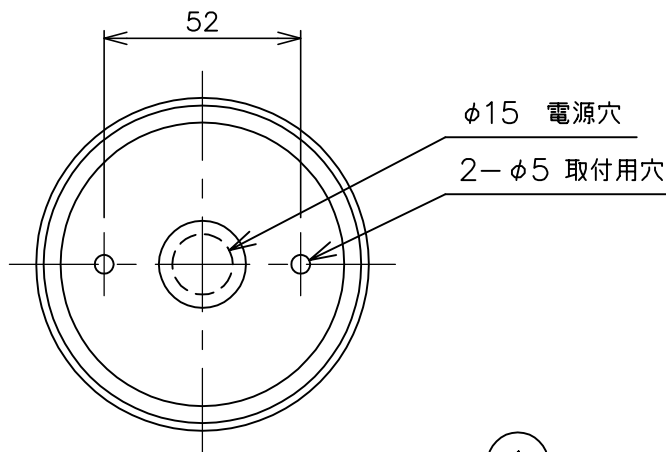

※本品の規格および外観は、改良のため予告なしに変更する事がありますので、あらかじめご了承ください。

oluce

シーリングランプとして使用時

ウォールランプとして使用時

器具仕様

- ◇ 防沫型 (IP44)
※軒下などの、雨ざらしにならない屋外での使用が可能。
※防沫型は塗装仕上の製品で、クロームメッキ仕上は、屋内使用に限る。
- ◇ トランス内蔵
- ◇ 調光不可
- ◇ 器具一体化LEDのため、ランプが切れた場合にはご自身で交換ができません。

⚠ 安全に関するご注意

- ◇ 屋内と屋外、兼用の器具です。水気や湿気の多い場所では使用しないでください。絶縁不良による感電の原因となります。
- ◇ 壁または天井に取り付けが可能です。
- ◇ 器具の取り付けは、取り付ける場所の強度を確認し器具の質量に耐えられる所に確実に行ってください。強度が不足している場合は、補強工事をしてから取り付けてください。

色種欄 (本体)

色・仕上	ブラック/ホワイト/グレー 塗装	クロームメッキ
使用条件	防沫型 (IP44)	屋内用