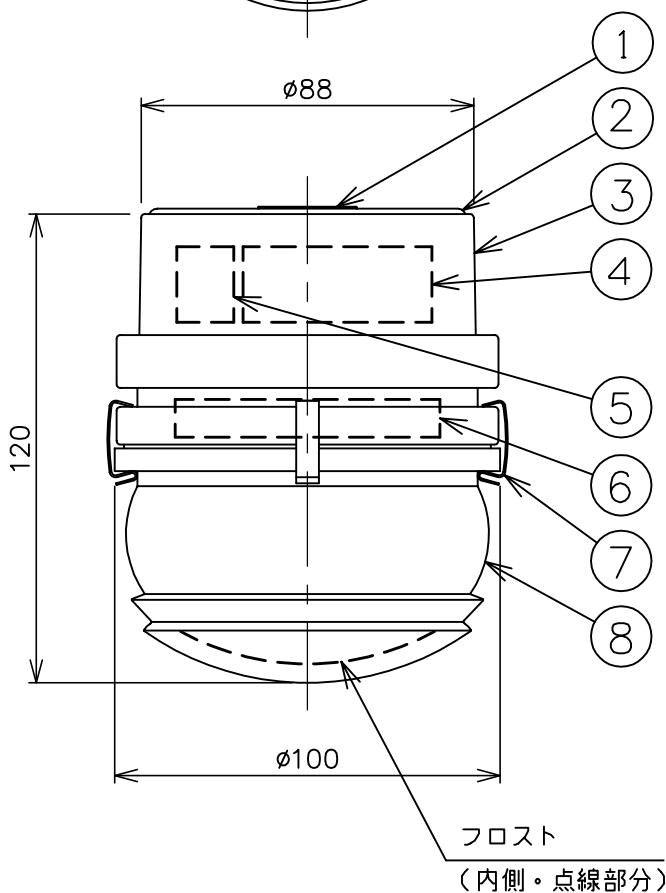

※本品の規格および外観は、改良のため予告なしに変更する事がありますので、あらかじめご了承ください。

oluce

シーリングランプとして使用時

ウォールランプとして使用時

器具仕様

- ◇ 防沫型 (IP44)
※軒下などの、雨ざらしにならない屋外での使用が可能。
※防沫型は塗装仕上の製品で、クロームメッキ仕上は、屋内使用に限る。
- ◇ トランス内蔵
- ◇ 調光不可
- ◇ 器具一体化LEDのため、ランプが切れた場合にはご自身で交換ができません。

⚠ 安全に関するご注意

- ◇ 屋内と屋外、兼用の器具です。水気や湿気の多い場所では使用しないでください。絶縁不良による感電の原因となります。
- ◇ 壁または天井に取り付けが可能です。
- ◇ 器具の取り付けは、取り付ける場所の強度を確認し器具の質量に耐えられる所に確実に行ってください。強度が不足している場合は、補強工事をしてから取り付けてください。

色種欄 (本体)

色・仕上	ブラック/ホワイト/グレー 塗装	クロームメッキ
使用条件	防沫型 (IP44)	屋内用