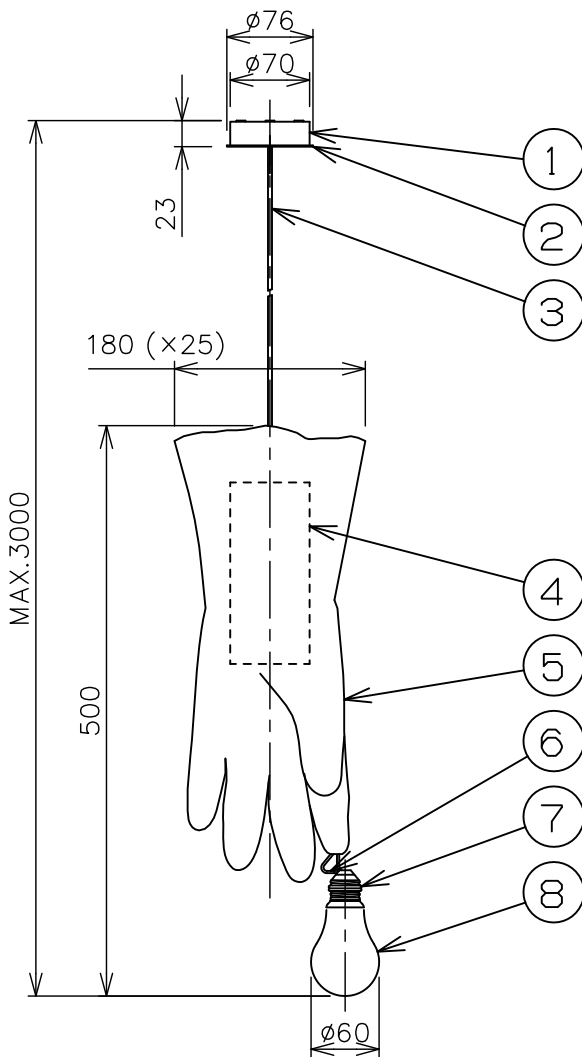

※本品の規格および外観は、改良のため予告なしに変更する事がありますので、あらかじめご了承ください。

INGO MAURER

190624

⚠ 安全に関するご注意

- ◇ 一般屋内用器具です。屋外や水気、湿気のある場所では使用しないでください。絶縁不良による感電の原因となります。
- ◇ 天井面取り付け専用器具です。
- ◇ 器具の取り付けは、天井の強度を確認し、器具の質量に耐えられる所に確実に行ってください。強度が不足している場合は、補強工事をしてから取り付けてください。
- ◇ 傾斜天井には取り付けしないでください。
- ◇ 多灯設置する場合、風などにより器具どうしが当たらないように器具間隔を離してください。
- ◇ 器具が揺れても壁や家具などに接触しない場所に設置してください。

器具仕様

- ◇ トランス内蔵
- ◇ 調光については、販売店にご相談ください。
- ◇ 使用するランプは、この器具の専用球です。専用球以外は使用しないでください。

色種欄

		本体(グローブ)	コード
1	Blue Luzy	ブルー	クリア
2	Black Luzy	ブラック	

使用ランプ	入力電圧	周波数	消費電力	全光束	色温度	演色性	ランプ寿命
LED球 E26 12V(専用球)	AC 100V	50Hz/60Hz	1.5W	100 lm	2,700K	CRI 85	15,000h