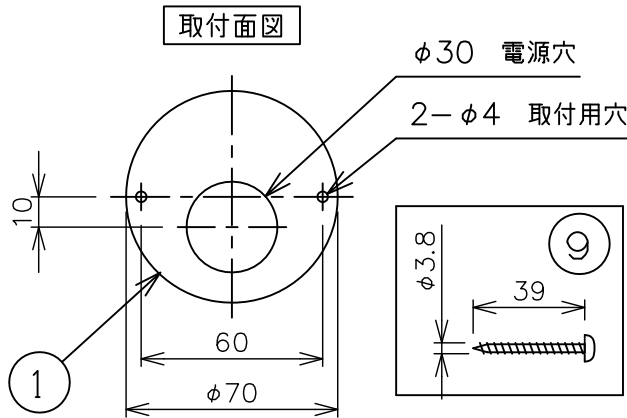

※本品の規格および外観は、改良のため予告なしに変更する事がありますので、あらかじめご了承ください。

INGO MAURER

190624

⚠ 安全に関するご注意

- ◇ 一般屋内用器具です。屋外や水気、湿気のある場所では使用しないでください。絶縁不良による感電の原因となります。
- ◇ 天井面取り付け専用器具です。
- ◇ 器具の取り付けは、天井の強度を確認し、器具の質量に耐えられる所に確実に行ってください。強度が不足している場合は、補強工事をしてから取り付けてください。
- ◇ 傾斜天井には取り付けしないでください。
- ◇ 多灯設置する場合、風などにより器具どうしが当たらないように器具間隔を離してください。
- ◇ 器具が揺れても壁や家具などに接触しない場所に設置してください。