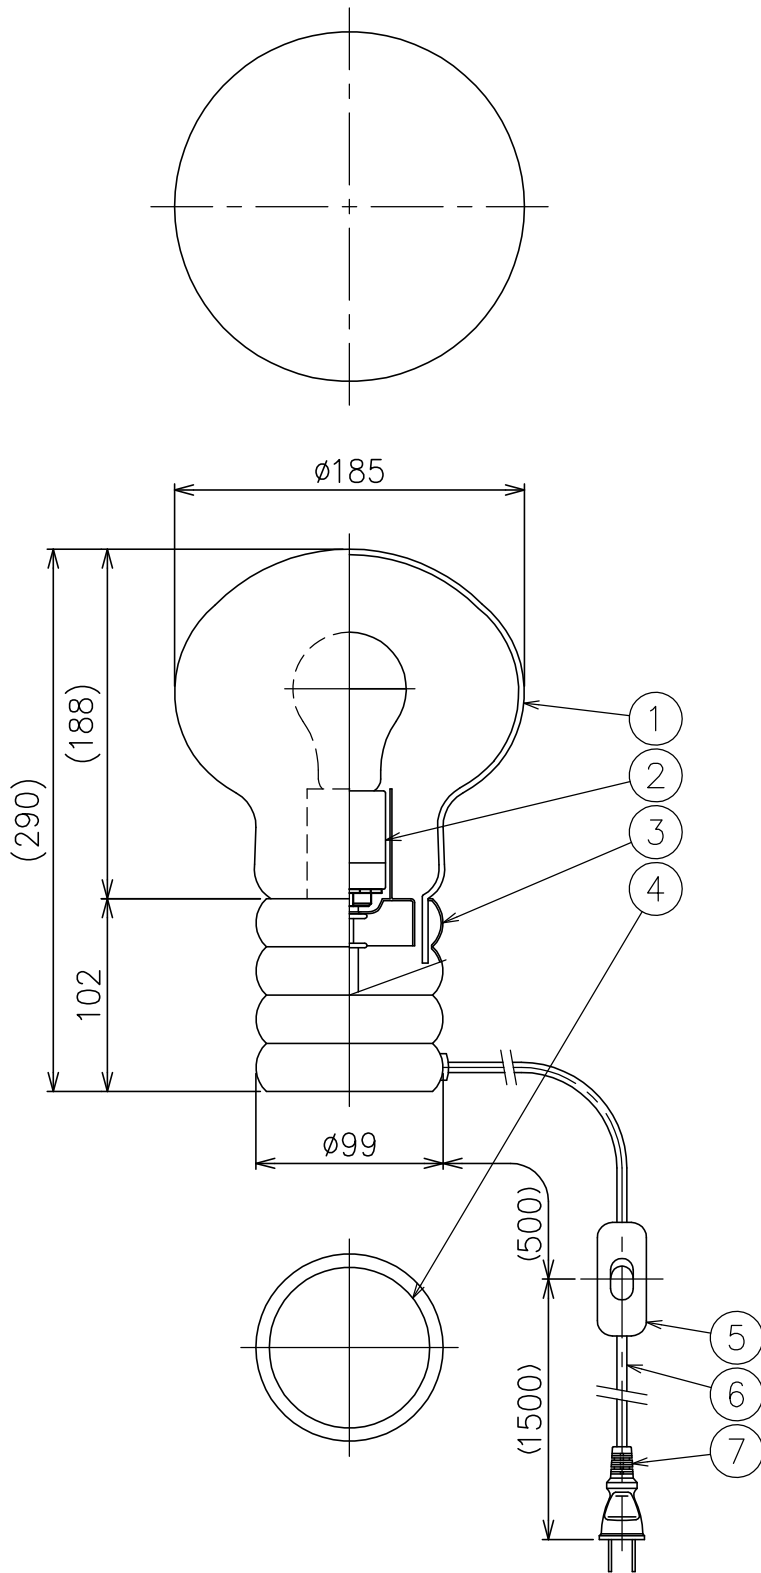

W&A MURATA

カタログ番号	型番	色種 (摘要3)
BULB BRASS	BULB/BRASS	BRASS
BULB CHROME	BULB/CHROME	CHROME

260414

250325

△ 安全上のご注意

- 一般屋内用器具です。屋外や、水気、湿気のある所には取付け出来ません。絶縁不良による感電・火災の原因となることがあります。
- 不安定な場所に設置しないでください。器具の転倒・火災のおそれがあります。
- カーテン・紙等の可燃物や揮発物に近づけて設置しないでください。火災のおそれがあります。

7	プラグ	樹脂	1	黒色 125V 7A										
6	コード	塩化ビニル	1	黒色						器具タイプ				
5	中間スイッチ	樹脂	1	黒色 250V 2A										
4	クッション	フェルト	1	黒色										
3	本体	真鍮	1	色種参照						使用光源	E26 LDF40D ハーフミラーランプ			
2	ソケット	磁器	1	E26 300V 6A								6WX1		
1	グローブ	ガラス	1	クリア						色種				
品番	品名	材質	数量	摘要				カタログ番号	別記	型番	別記			
	第三角法	作図	KI	単位	mm	尺度	—	質量	1.9 kg					