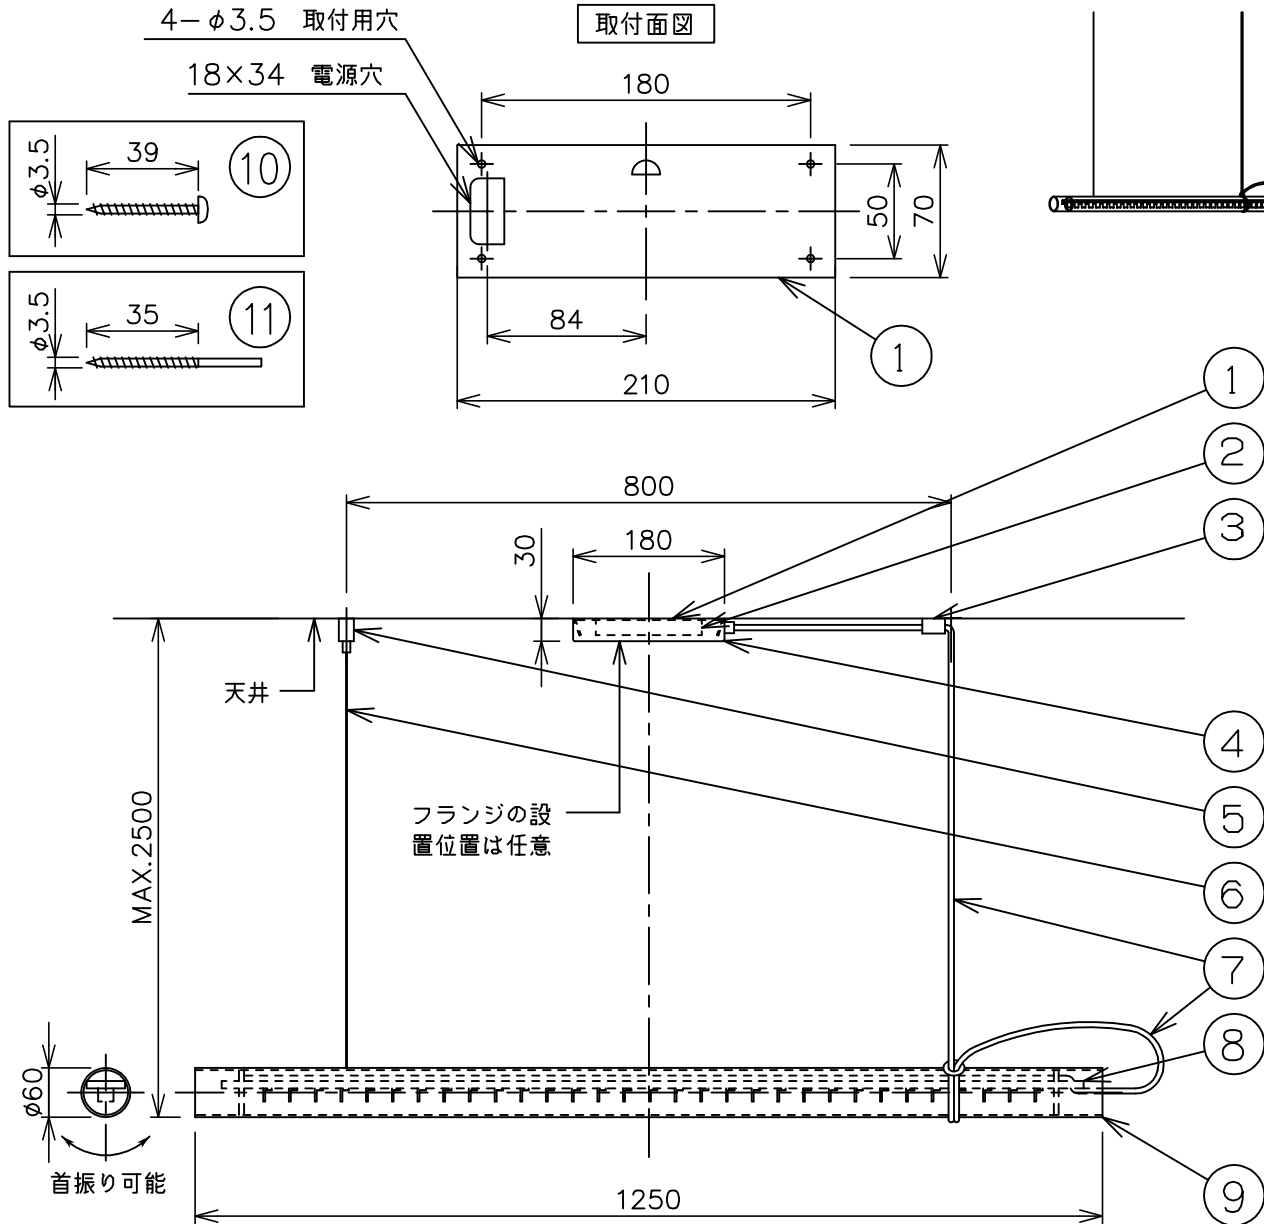

※本品の規格および外観は、改良のため予告なしに変更する事がありますので、あらかじめご了承ください。

INGO MAURER

安全に関するご注意

- ◇ 一般屋内用器具です。屋外や水気、湿気のある場所では使用しないでください。絶縁不良による感電の原因となります。
- ◇ 天井面取り付け専用器具です。
- ◇ 器具の取り付けは、設置場所の強度を確認し、器具の質量に耐えられる所に確実に行ってください。強度が不足している場合は、補強工事をしてから取り付けてください。

器具仕様

- ◇ トランス内蔵 ◇ 調光可能
- ◇ 器具一体式LEDの為、ランプが切れた場合には、ご自身の交換は不可。
- ◇ 本体色は2種類。
 - ・クリアガラス+赤色コード
 - ・白色ガラス+青色コード

使用ランプ	入力電圧	周波数	消費電力	全光束	色温度	演色性	ランプ寿命
LED (器具一体モジュール)	100V/200V	50Hz/60Hz	20W	2,800 lm	3,000K	CRI 90	25,000h

品番	品名	材質	数量	備考
13	サスペンションコード	ステンレス	1	生地
12	ワイヤー調整具	真ちゅう	1	クロームメッキ
11	取付ネジ (B)	鋼	1	クロメート処理
10	取付ネジ (A)	鋼	3	クロメート処理
9	ディフューザー	ガラス	1	※器具仕様欄参照
8	LEDユニット	—	1	—
7	コード	—	1	※器具仕様欄参照
6	フランジ	鋼	1	白色
5	コード止め	樹脂	1	クリア
4	取付プレート	鋼	1	白色塗装

品名: Tubular
 デザイン: Sebastian Hepting, Ingo Maurer & Team
 器具タイプ: 屋内用ペンダント
 ランプ: LED 20W
 ※ 上記欄参照
 質量: 2kg (灯具)