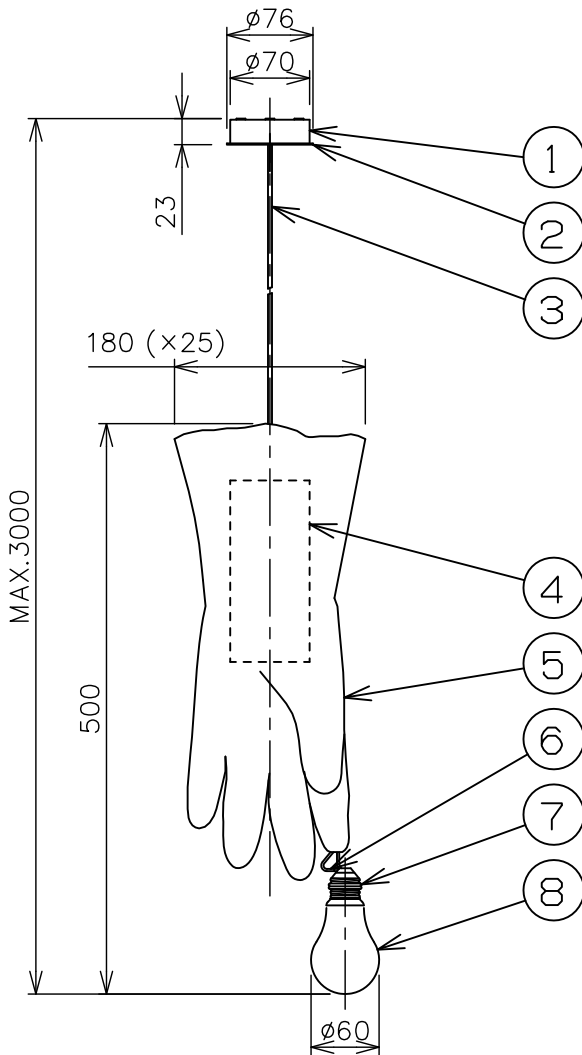

※本品の規格および外観は、改良のため予告なしに変更する事がありますので、あらかじめご了承ください。

INGO MAURER

190624

⚠ 安全に関するご注意

- ◇ 一般屋内用器具です。屋外や水気、湿気のある場所では使用しないでください。絶縁不良による感電の原因となります。
- ◇ 天井面取り付け専用器具です。
- ◇ 器具の取り付けは、天井の強度を確認し、器具の質量に耐えられる所に確実に行ってください。強度が不足している場合は、補強工事をしてから取り付けてください。
- ◇ 傾斜天井には取り付けしないでください。
- ◇ 多灯設置する場合、風などにより器具どうしが当たらないように器具間隔を離してください。
- ◇ 器具が揺れても壁や家具などに接触しない場所に設置してください。

器具仕様

- ◇ トランス内蔵
- ◇ 調光については、販売店にご相談ください。
- ◇ 使用するランプは、この器具の専用球です。専用球以外は使用しないでください。

色種欄

		本体(グローブ)	コード
1	Blue Luzy	ブルー	クリア
2	Black Luzy	ブラック	

使用ランプ	入力電圧	周波数	消費電力	全光束	色温度	演色性	ランプ寿命
LED球 E26 12V(専用球)	AC 100V	50Hz/60Hz	1.5W	100 lm	2,700K	CRI 85	15,000h