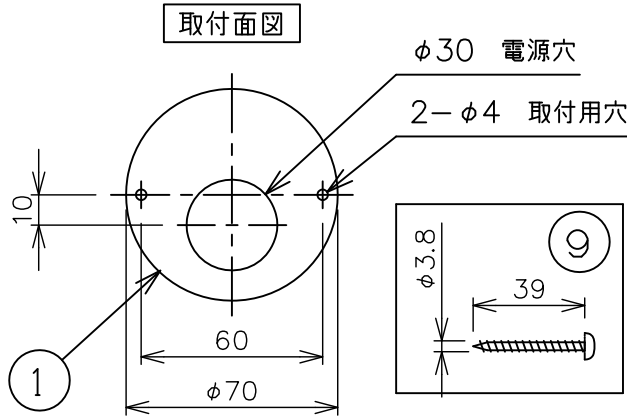

※本品の規格および外観は、改良のため予告なしに変更する事がありますので、あらかじめご了承ください。

INGO MAURER

190624

⚠ 安全に関するご注意

- ◇ 一般屋内用器具です。屋外や水気、湿気のある場所では使用しないでください。絶縁不良による感電の原因となります。
- ◇ 天井面取り付け専用器具です。
- ◇ 器具の取り付けは、天井の強度を確認し、器具の質量に耐えられる所に確実に行ってください。強度が不足している場合は、補強工事をしてから取り付けてください。
- ◇ 傾斜天井には取り付けしないでください。
- ◇ 多灯設置する場合、風などにより器具どうしが当たらないように器具間隔を離してください。
- ◇ 器具が揺れても壁や家具などに接触しない場所に設置してください。