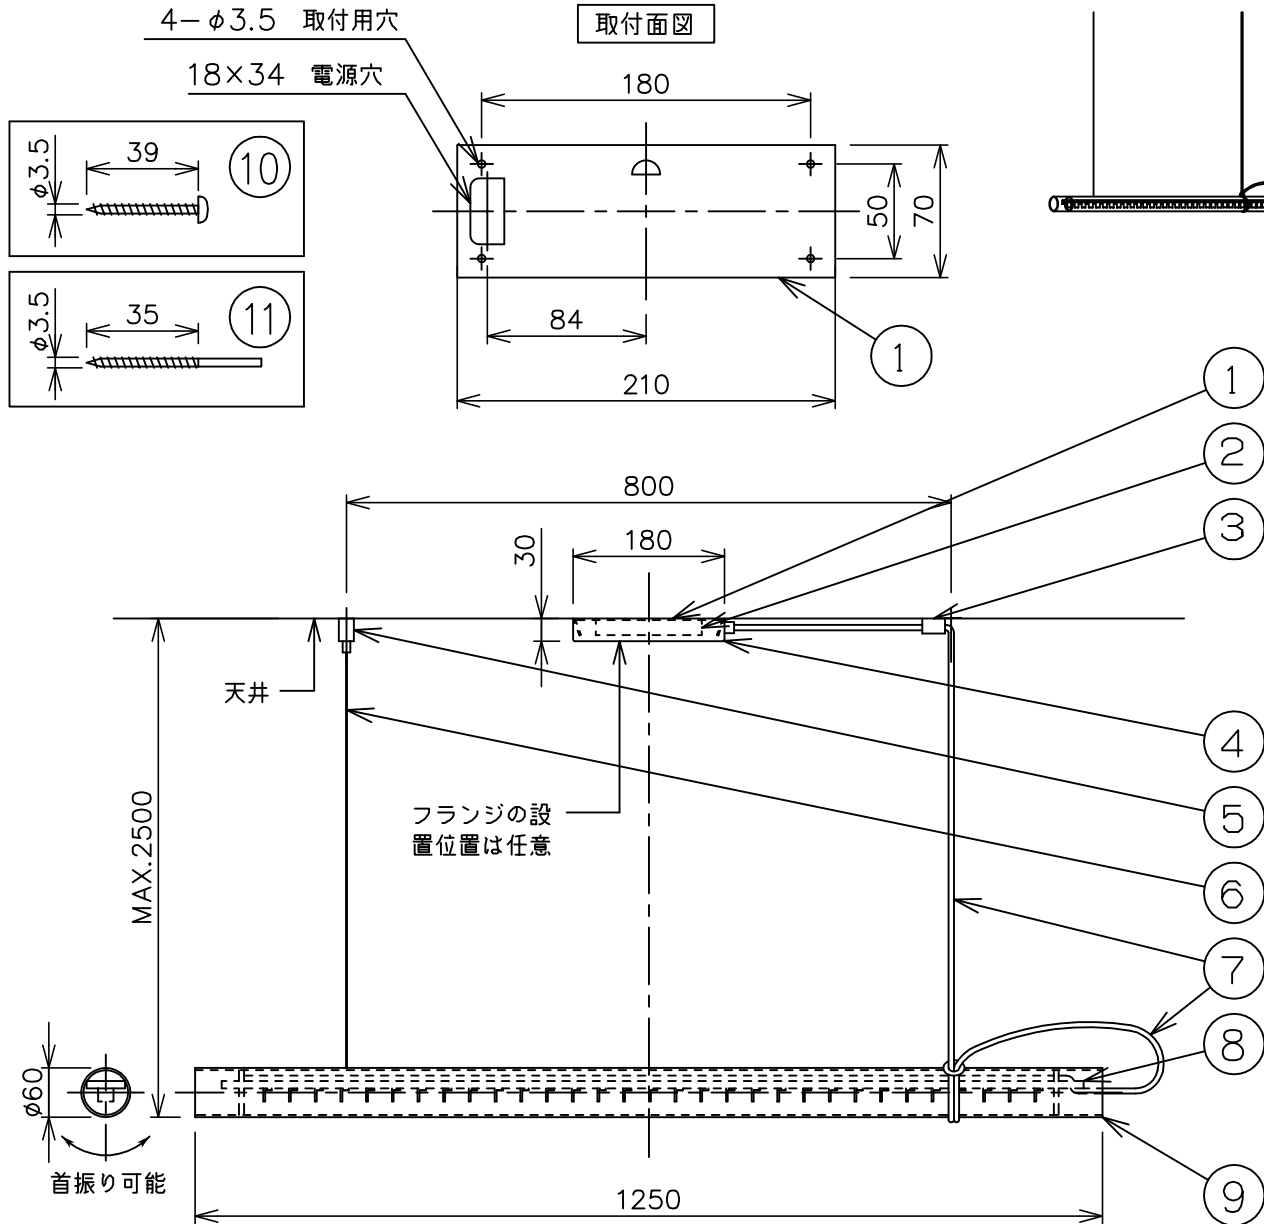

※本品の規格および外観は、改良のため予告なしに変更する事がありますので、あらかじめご了承ください。

INGO MAURER

安全に関するご注意

- ◇ 一般屋内用器具です。屋外や水気、湿気のある場所では使用しないでください。絶縁不良による感電の原因となります。
- ◇ 天井面取り付け専用器具です。
- ◇ 器具の取り付けは、設置場所の強度を確認し、器具の質量に耐えられる所に確実に行ってください。強度が不足している場合は、補強工事をしてから取り付けてください。

器具仕様

- ◇ トランス内蔵 ◇ 調光可能
- ◇ 器具一体式LEDの為、ランプが切れた場合には、ご自身の交換は不可。
- ◇ 本体色は2種類。
  - ・クリアガラス+赤色コード
  - ・白色ガラス+青色コード

使用ランプ	入力電圧	周波数	消費電力	全光束	色温度	演色性	ランプ寿命
LED (器具一体モジュール)	100V/200V	50Hz/60Hz	20W	2,800 lm	3,000K	CRI 90	25,000h

13				6	サスペンションコード	ステンレス	1	生地	品名： Tubular	
12				5	ワイヤー調整具	真ちゅう	1	クロームメッキ		
11	取付ネジ (B)	鋼	1	クロメート処理	4	フランジ	鋼	1	白色	デザイン： Sebastian Hepting, Ingo Maurer&Team
10	取付ネジ (A)	鋼	3	クロメート処理	3	コード止め	樹脂	1	クリア	器具タイプ： 屋内用ペンダント
9	ディフューザー	ガラス	1	※器具仕様欄参照	2	トランス	—	1	—	ランプ： LED 20W
8	LEDユニット	—	1	—	1	取付プレート	鋼	1	白色塗装	※ 上記欄参照
7	コード	—	1	※器具仕様欄参照	部番	部品名	材質	数量	備考	質量： 2kg (灯具)

単位：mm 第三角法 (JIS A-4)

スタジオノイ株式会社