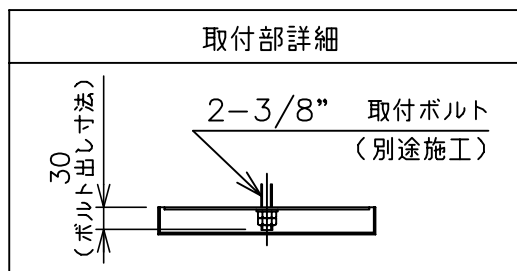

※本品の規格および外観は、改良のため予告なしに変更する事がありますので、あらかじめご了承ください。

bomma

200911

安全に関するご注意

- ◇ 一般屋内用器具です。屋外や水気、湿気のある場所では使用しないでください。絶縁不良による感電の原因となります。
- ◇ 天井面取り付け専用器具です。
- ◇ 器具の取り付けは、天井の強度を確認し、器具の質量に耐えられる所に確実に行ってください。強度が不足している場合は、補強工事をしてから取り付けてください。
- ◇ 傾斜天井には取り付けないでください。
- ◇ 多灯設置する場合、風などにより器具どうしが当たらないように器具間隔を離してください。
- ◇ 器具が揺れても壁や家具などに接触しない場所に設置してください。