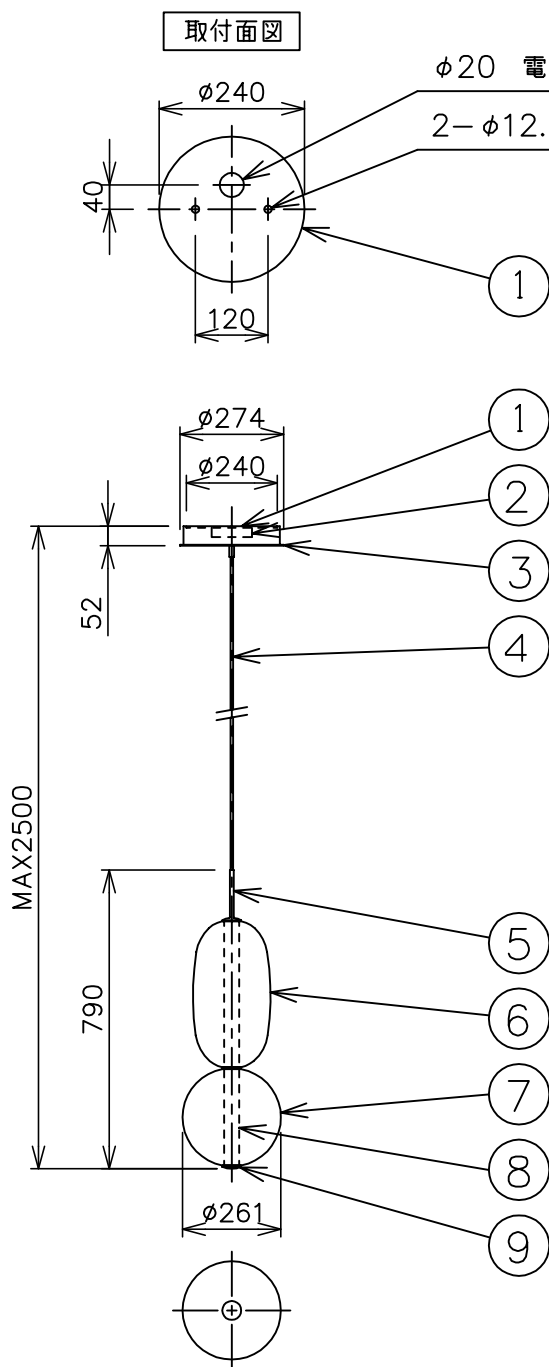

※本品の規格および外観は、改良のため予告なしに変更する事がありますので、あらかじめご了承ください。

bomma

200911

安全に関するご注意

- ◇ 一般屋内用器具です。屋外や水気、湿気のある場所では使用しないでください。絶縁不良による感電の原因となります。
- ◇ 天井面取り付け専用器具です。
- ◇ 器具の取り付けは、天井の強度を確認し、器具の質量に耐えられる所に確実に行ってください。強度が不足している場合は、補強工事をしてから取り付けてください。
- ◇ 傾斜天井には取り付けないでください。
- ◇ 多灯設置する場合、風などにより器具どうしが当たらないように器具間隔を離してください。
- ◇ 器具が揺れても壁や家具などに接触しない場所に設置してください。

器具仕様

- ◇ トランス内蔵。
- ◇ 器具一体式LEDの為、ランプが切れた場合には、ご自身で交換することはできません。

※この器具のグローブは手作りの為、個々の大きさや質量は一定ではありません。色味やクラデーションにつきましても個体差があります。また、気泡が入っているものもございますが、ご了承を願ひ申し上げます。

使用ランプ	定格電圧	周波数	消費電力	全光束	色温度	演色性	ランプ寿命
LED (一体化モジュール)	AC100V	50/60Hz	18W	1,900 lm	2,700K	CRI 90+	25,000h

単位：mm 第三角法 (JIS A-4)

スタジオノイ株式会社