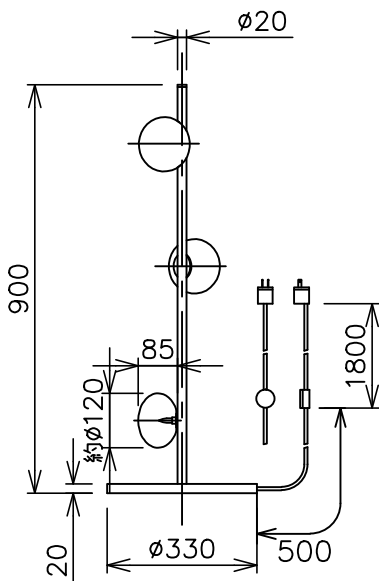

※本品の規格および外観は、改良のため予告なしに変更する事がありますので、あらかじめご了承ください。

BOCCI

201013

200205

【高さ1800mm】

【高さ900mm】

⚠ 安全に関するご注意

- ◇ 一般屋内用器具です。屋外や水気、湿気のある場所では使用しないでください。絶縁不良による感電の原因となります。
- ◇ 不安定な場所で使用しないでください。器具の転倒・火災のおそれがあります。
- ◇ カーテン・紙等の可燃物や発揮物に近づけて設置しないでください。火災のおそれがあります。

器具仕様

- ◇ トランス付。
- ◇ 調光スイッチ付。
- ◇ ランプはこの器具の専用球です。交換の際は販売店でご購入ください。
- ◇ この器具のグローブは個々の大きさが異なるデザインになっていますので、質量も一定ではありません。

色種欄

カバーキャップ／支柱／取付プレート
ベースプレート／調光スイッチ

1 真ちゅう色、ヘアライン

2 黒色

使用ランプ	ソケット	定格電圧	周波数	全光束	色温度	演色性	ランプ寿命
LED球 12V 1.5W(専用ランプ)	G4	AC100V	50Hz/60Hz	130 lm	2,500Kまたは3,500K	CRI 80	10,000h

部品番号	部品名	材質	数量	備考
13				品名：BOCCI 84.3sf 高さ900mm / 高さ1800mm
12				
11				
10	ベースプレート	真ちゅう	1	色種欄参照
9	コード	布	1	黒色/丸打ち
8	調光スイッチ	真ちゅう	1	色種欄参照
7	電源プラグ	樹脂	1	黒色
6	取付プレート	真ちゅう	3	色種欄参照
5	ソケット	—	3	G4
4	ランプ	—	3	—
3	グローブ	ガラス	3	アンバー色
2	支柱	真ちゅう	1	色種欄参照
1	カバーキャップ	真ちゅう	1	色種欄参照

器具タイプ：屋内用スタンド
ランプ：LED球×3灯
質量：12.5kg(高さ900)/13.4kg(高さ1800)
※ 上記欄参照

単位：mm 第三角法 (JIS A-4)

スタジオノイ株式会社