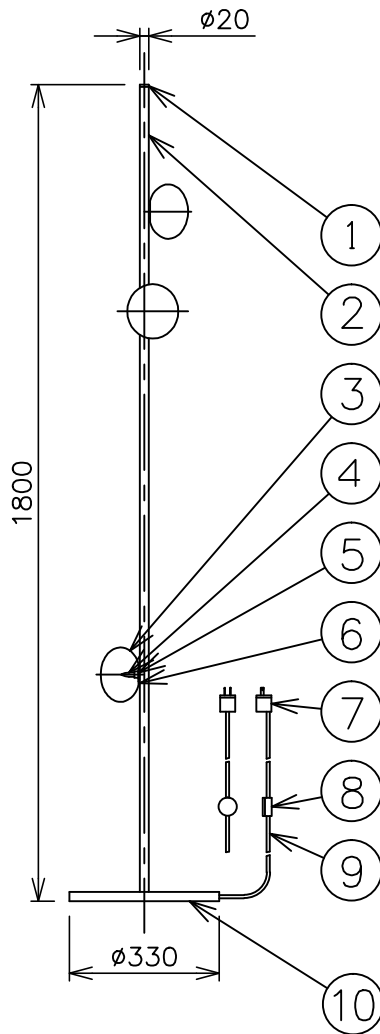

※本品の規格および外観は、改良のため予告なしに変更する事がありますので、あらかじめご了承ください。

BOCCI

201013

200205

【高さ1800mm】

【高さ900mm】

⚠ 安全に関するご注意

- ◇ 一般屋内用器具です。屋外や水気、湿気のある場所では使用しないでください。絶縁不良による感電の原因となります。
- ◇ 不安定な場所で使用しないでください。器具の転倒・火災のおそれがあります。
- ◇ カーテン・紙等の可燃物や発揮物に近づけて設置しないでください。火災のおそれがあります。

器具仕様

- ◇ トランス付。
- ◇ 調光スイッチ付。
- ◇ ランプはこの器具の専用球です。交換の際は販売店でご購入ください。
- ◇ この器具のグローブは個々の大きさが異なるデザインになっていますので、質量も一定ではありません。

色種欄

カバーキャップ／支柱／取付プレート
ベースプレート／調光スイッチ

1 真ちゅう色、ヘアライン

2 黒色

使用ランプ	ソケット	定格電圧	周波数	全光束	色温度	演色性	ランプ寿命
LED球 12V 1.5W(専用ランプ)	G4	AC100V	50Hz/60Hz	130 lm	2,500Kまたは3,500K	CRI 80	10,000h

部品番号	部品名	材質	数量	備考
13				品名：BOCCI 84.3sf 高さ900mm / 高さ1800mm
12				
11				
10	ベースプレート	真ちゅう	1	色種欄参照
9	コード	布	1	黒色/丸打ち
8	調光スイッチ	真ちゅう	1	色種欄参照
7	電源プラグ	樹脂	1	黒色
6	取付プレート	真ちゅう	3	色種欄参照
5	ソケット	—	3	G4
4	ランプ	—	3	—
3	グローブ	ガラス	3	アンバー色
2	支柱	真ちゅう	1	色種欄参照
1	カバーキャップ	真ちゅう	1	色種欄参照

器具タイプ：屋内用スタンド
ランプ：LED球×3灯
質量：12.5kg(高さ900)/13.4kg(高さ1800)
※ 上記欄参照

単位：mm 第三角法 (JIS A-4)

スタジオノイ株式会社