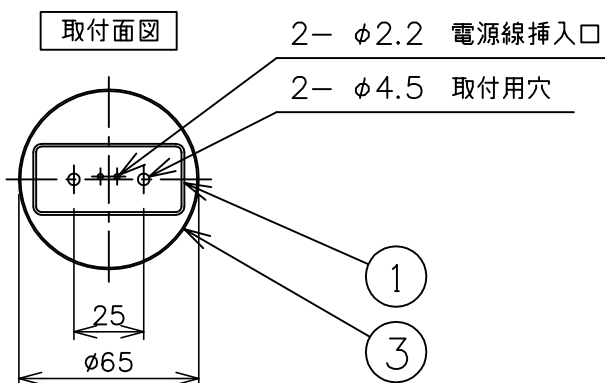

※本品の規格および外観は、改良のため予告なしに変更する事がありますので、あらかじめご了承ください。

bomma

211214

191029

安全に関するご注意

- ◇ 一般屋内用器具です。屋外や水気、湿気のある場所では使用しないでください。絶縁不良による感電の原因となります。
- ◇ 天井面取り付け専用器具です。
- ◇ 器具の取り付けは、天井の強度を確認し、器具の質量に耐えられる所に確実に行ってください。強度が不足している場合は、補強工事をしてから取り付けてください。
- ◇ 傾斜天井には取り付けないでください。
- ◇ 多灯設置する場合、風などにより器具どうしが当たらないように器具間隔を離してください。
- ◇ 器具が揺れても壁や家具などに接触しない場所に設置してください。