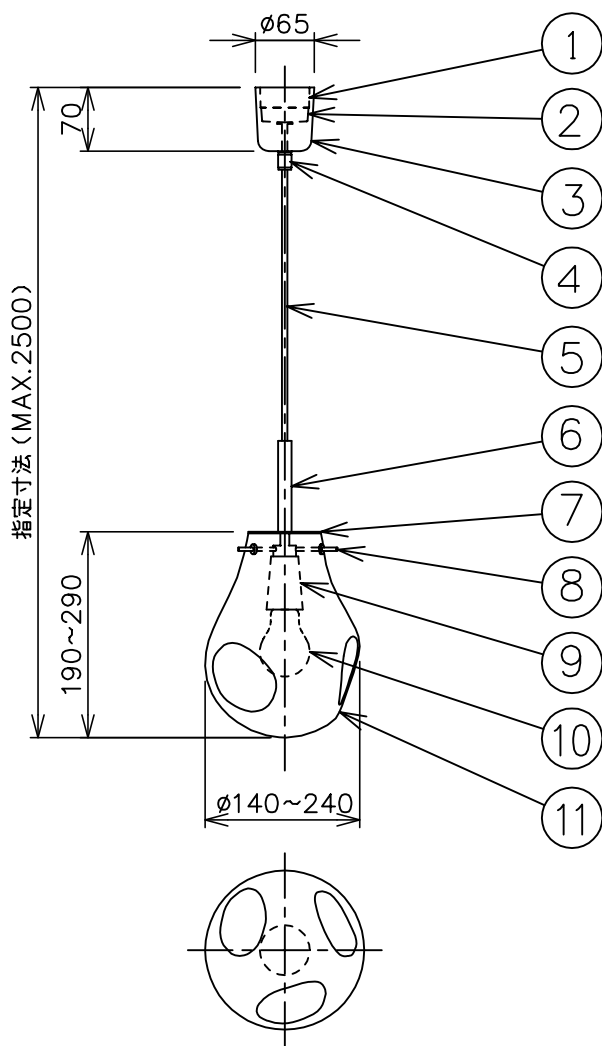

※本品の規格および外観は、改良のため予告なしに変更する事がありますので、あらかじめご了承ください。

bomma

211214

191029

安全に関するご注意

- ◇ 一般屋内用器具です。屋外や水気、湿気のある場所では使用しないでください。絶縁不良による感電の原因となります。
- ◇ 天井面取り付け専用器具です。
- ◇ 器具の取り付けは、天井の強度を確認し、器具の質量に耐えられる所に確実に行ってください。強度が不足している場合は、補強工事をしてから取り付けてください。
- ◇ 傾斜天井には取り付けないでください。
- ◇ 多灯設置する場合、風などにより器具どうしが当たらないように器具間隔を離してください。
- ◇ 器具が揺れても壁や家具などに接触しない場所に設置してください。

色種欄 / グローブ

1	クリア
2	フロスト
3	シルバー
4	ゴールド
5	パープル
6	ブルー

- ※1 フロストグローブにはホワイトタイプの電球を推奨します。
- ※2 LED電球は白熱電球40形相当（密閉型器具対応）のご使用を推奨します。
- ※3 この器具のグローブは個々の形や大きさが異なるデザインになっていますので、質量も一定ではありません。

13				6	バランスパイプ	ステンス	1	ヘアライン	品名：Soap Pendant Small (引掛シーリングタイプ)	
12				5	コード	翹コード	1	黒色 2500mm		
11	グローブ	クリスタルガラス	1	※色種欄参照	4	コードストッパー	真ちゅう	1	ニッケルメッキ	デザイン：Ota Svoboda
10	ランプ	—	1	※ランプ欄参照	3	フランジ	ステンス	1	ヘアライン	器具タイプ：屋内用ペンダント
9	ソケットカバー	ステンス	1	ヘアライン	2	引掛シーリングキャップ	樹脂	1	—	ランプ：E26 LED電球 7W ※1 (白熱電球40W形相当まで) 密閉型器具対応 X1 別売 ※2
8	グローブ固定棒	ステンス	3	ヘアライン	1	引掛シーリングボディー	樹脂	1	※別途	
7	グローブカバー	ステンス	1	ヘアライン	部番	部品名	材質	数量	備考	質量：2kg ※3

単位：mm 第三角法 (JIS A-4)

スタジオノイ株式会社