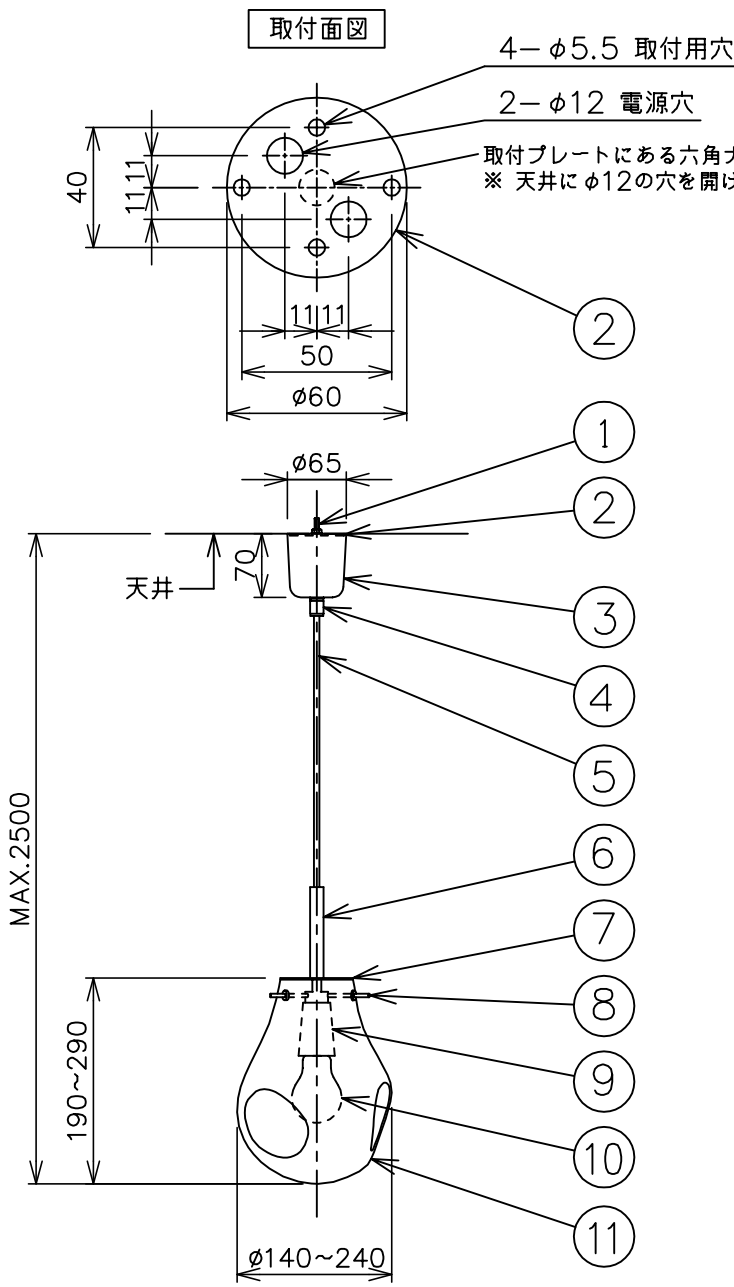

※本品の規格および外観は、改良のため予告なしに変更する事がありますので、あらかじめご了承ください。

取付プレート [オプション (別売)]

⚠ 安全に関するご注意

- ◇ 一般屋内用器具です。屋外や水気、湿気のある場所では使用しないでください。絶縁不良による感電の原因となります。
- ◇ 天井面取り付け専用器具です。
- ◇ 器具の取り付けは、天井の強度を確認し、器具の質量に耐えられる所に確実に行ってください。強度が不足している場合は、補強工事をしてから取り付けてください。
- ◇ 傾斜天井には取り付けないでください。
- ◇ 多灯設置する場合、風などにより器具どうしが当たらないように器具間隔を離してください。
- ◇ 器具が揺れても壁や家具などに接触しない場所に設置してください。

色種欄 / グローブ

1	クリア
2	フロスト
3	シルバー
4	ゴールド
5	パープル
6	グリーン
7	ブルー

※1 フロストグローブにはホワイトタイプの電球を推奨します。
 ※2 LED電球は白熱電球40形相当 (密閉型器具対応) のご使用を推奨します。
 ※3 この器具のグローブは個々の形や大きさが異なるデザインになっていますので、質量も一定ではありません。

13				6	バランスパイプ	ステンス	1	ヘアライン	品名: Soap Pendant Small (直結タイプ)	
12				5	コード	黒コード	1	黒色 2500mm		
11	グローブ	クリスタルガラス	1	※色種欄参照	4	コードストッパー	真ちゅう	1	ニッケルメッキ	デザイン: Ota Svoboda
10	ランプ	—	1	※ランプ欄参照	3	フランジ	ステンス	1	ヘアライン	器具タイプ: 屋内用ペンダント
9	ソケットカバー	ステンス	1	ヘアライン	2	取付プレート	ステンス	1	生地	ランプ: E26 LED電球 7W ※1 (白熱電球40W形相当まで) 密閉型器具対応 X1 別売 ※2
8	グローブ固定棒	ステンス	3	ヘアライン	1	ネジ、六角ナット	ステンス	1	生地	
7	グローブカバー	ステンス	1	ヘアライン	部番	部品名	材質	数量	備考	質量: 2kg ※3