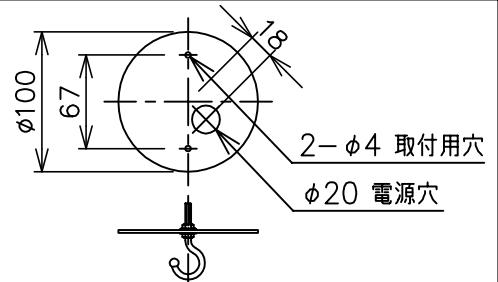

※本品の規格および外観は、改良のため予告なしに変更する事がありますので、あらかじめご了承ください。

取付プレート [オプション (別売)]

⚠ 安全に関するご注意

- ◇ 一般屋内用器具です。屋外や水気、湿気のある場所では使用しないでください。絶縁不良による感電の原因となります。
- ◇ 天井面取り付け専用器具です。
- ◇ 器具の取り付けは、天井の強度を確認し、器具の質量に耐えられる所に確実に行ってください。強度が不足している場合は、補強工事をしてから取り付けてください。
- ◇ 傾斜天井には取り付けないでください。
- ◇ 多灯設置する場合、風などにより器具どうしが当たらないように器具間隔を離してください。
- ◇ 器具が揺れても壁や家具などに接触しない場所に設置してください。

色種欄 / グローブ

1	クリア
2	フロスト
3	シルバー
4	ゴールド
5	パープル
6	グリーン
7	ブルー

※1 フロストグローブにはホワイトタイプの電球を推奨します。
 ※2 LED電球は白熱電球40形相当 (密閉型器具対応) のご使用を推奨します。
 ※3 この器具のグローブは個々の形や大きさが異なるデザインになっていますので、質量も一定ではありません。

13				6	バランスパイプ	ステンス	1	ヘアライン	品名: Soap Pendant Small (直結タイプ)	
12				5	コード	黒コード	1	黒色 2500mm		
11	グローブ	クリスタルガラス	1	※色種欄参照	4	コードストッパー	真ちゅう	1	ニッケルメッキ	デザイン: Ota Svoboda
10	ランプ	—	1	※ランプ欄参照	3	フランジ	ステンス	1	ヘアライン	器具タイプ: 屋内用ペンダント
9	ソケットカバー	ステンス	1	ヘアライン	2	取付プレート	ステンス	1	生地	ランプ: E26 LED電球 7W ※1 (白熱電球40W形相当まで) 密閉型器具対応 X1 別売 ※2
8	グローブ固定棒	ステンス	3	ヘアライン	1	ネジ、六角ナット	ステンス	1	生地	
7	グローブカバー	ステンス	1	ヘアライン	部番	部品名	材質	数量	備考	質量: 2kg ※3