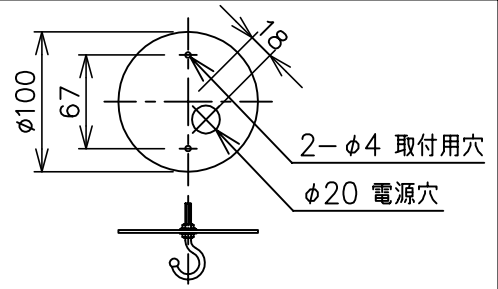

※本品の規格および外観は、改良のため予告なしに変更する事がありますので、あらかじめご了承ください。

取付プレート [オプション (別売)]

⚠ 安全に関するご注意

- ◇ 一般屋内用器具です。屋外や水気、湿気のある場所では使用しないでください。絶縁不良による感電の原因となります。
- ◇ 天井面取り付け専用器具です。
- ◇ 器具の取り付けは、天井の強度を確認し、器具の質量に耐えられる所に確実に行ってください。強度が不足している場合は、補強工事をしてから取り付けてください。
- ◇ 傾斜天井には取り付けないでください。
- ◇ 多灯設置する場合、風などにより器具どうしが当たらないように器具間隔を離してください。
- ◇ 器具が揺れても壁や家具などに接触しない場所に設置してください。