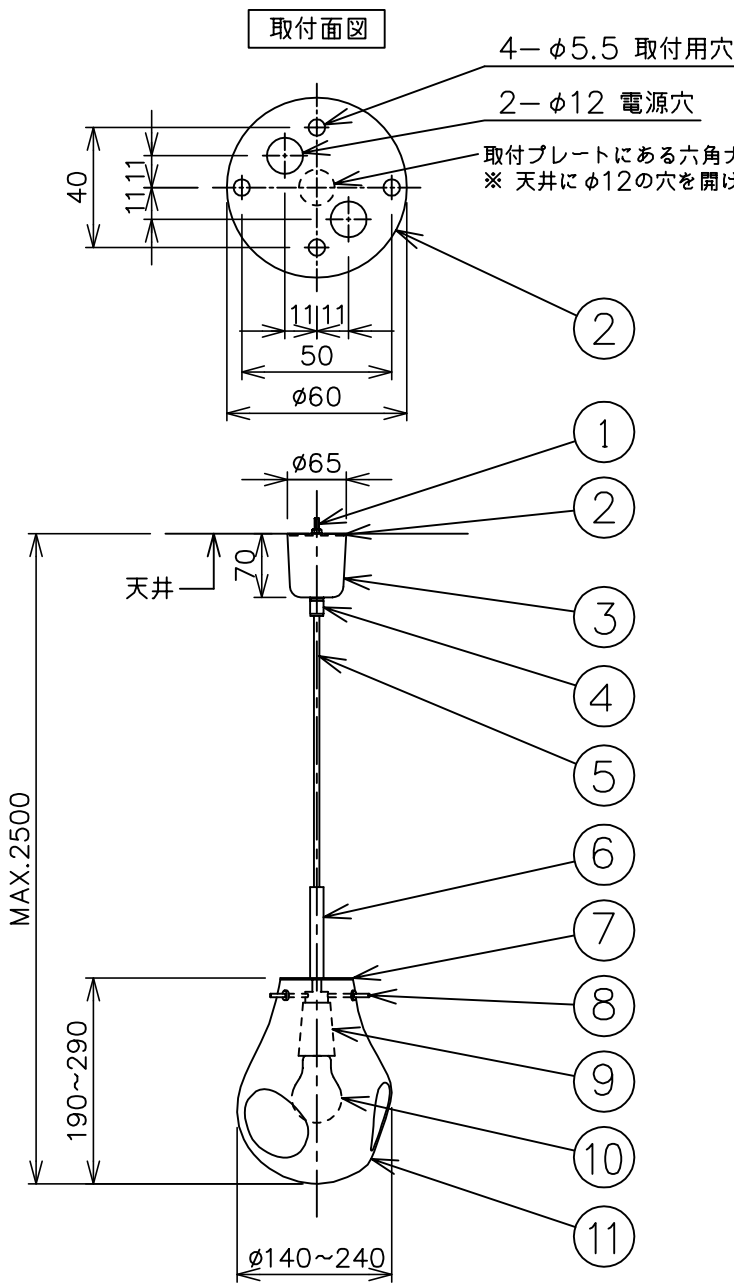

※本品の規格および外観は、改良のため予告なしに変更する事がありますので、あらかじめご了承ください。

取付プレート [オプション (別売)]

⚠ 安全に関するご注意

- ◇ 一般屋内用器具です。屋外や水気、湿気のある場所では使用しないでください。絶縁不良による感電の原因となります。
- ◇ 天井面取り付け専用器具です。
- ◇ 器具の取り付けは、天井の強度を確認し、器具の質量に耐えられる所に確実に行ってください。強度が不足している場合は、補強工事をしてから取り付けてください。
- ◇ 傾斜天井には取り付けないでください。
- ◇ 多灯設置する場合、風などにより器具どうしが当たらないように器具間隔を離してください。
- ◇ 器具が揺れても壁や家具などに接触しない場所に設置してください。

色種欄 / グローブ

1	クリア
2	フロスト
3	シルバー
4	ゴールド
5	パープル
6	ブルー

※1 フロストグローブにはホワイトタイプの電球を推奨します。
 ※2 LED電球は白熱電球40形相当 (密閉型器具対応) のご使用を推奨します。
 ※3 この器具のグローブは個々の形や大きさが異なるデザインになっていますので、質量も一定ではありません。

13				6	バランスパイプ	ステンス	1	ヘアライン	品名: Soap Pendant Small (直結タイプ)	
12				5	コード	黒コード	1	黒色 2500mm		
11	グローブ	クリスタルガラス	1	※色種欄参照	4	コードストッパー	真ちゅう	1	ニッケルメッキ	デザイン: Ota Svoboda
10	ランプ	—	1	※ランプ欄参照	3	フランジ	ステンス	1	ヘアライン	器具タイプ: 屋内用ペンダント
9	ソケットカバー	ステンス	1	ヘアライン	2	取付プレート	ステンス	1	生地	ランプ: E26 LED電球 7W ※1 (白熱電球40W形相当まで) 密閉型器具対応 X1 別売 ※2
8	グローブ固定棒	ステンス	3	ヘアライン	1	ネジ、六角ナット	ステンス	1	生地	
7	グローブカバー	ステンス	1	ヘアライン	部番	部品名	材質	数量	備考	質量: 2kg ※3