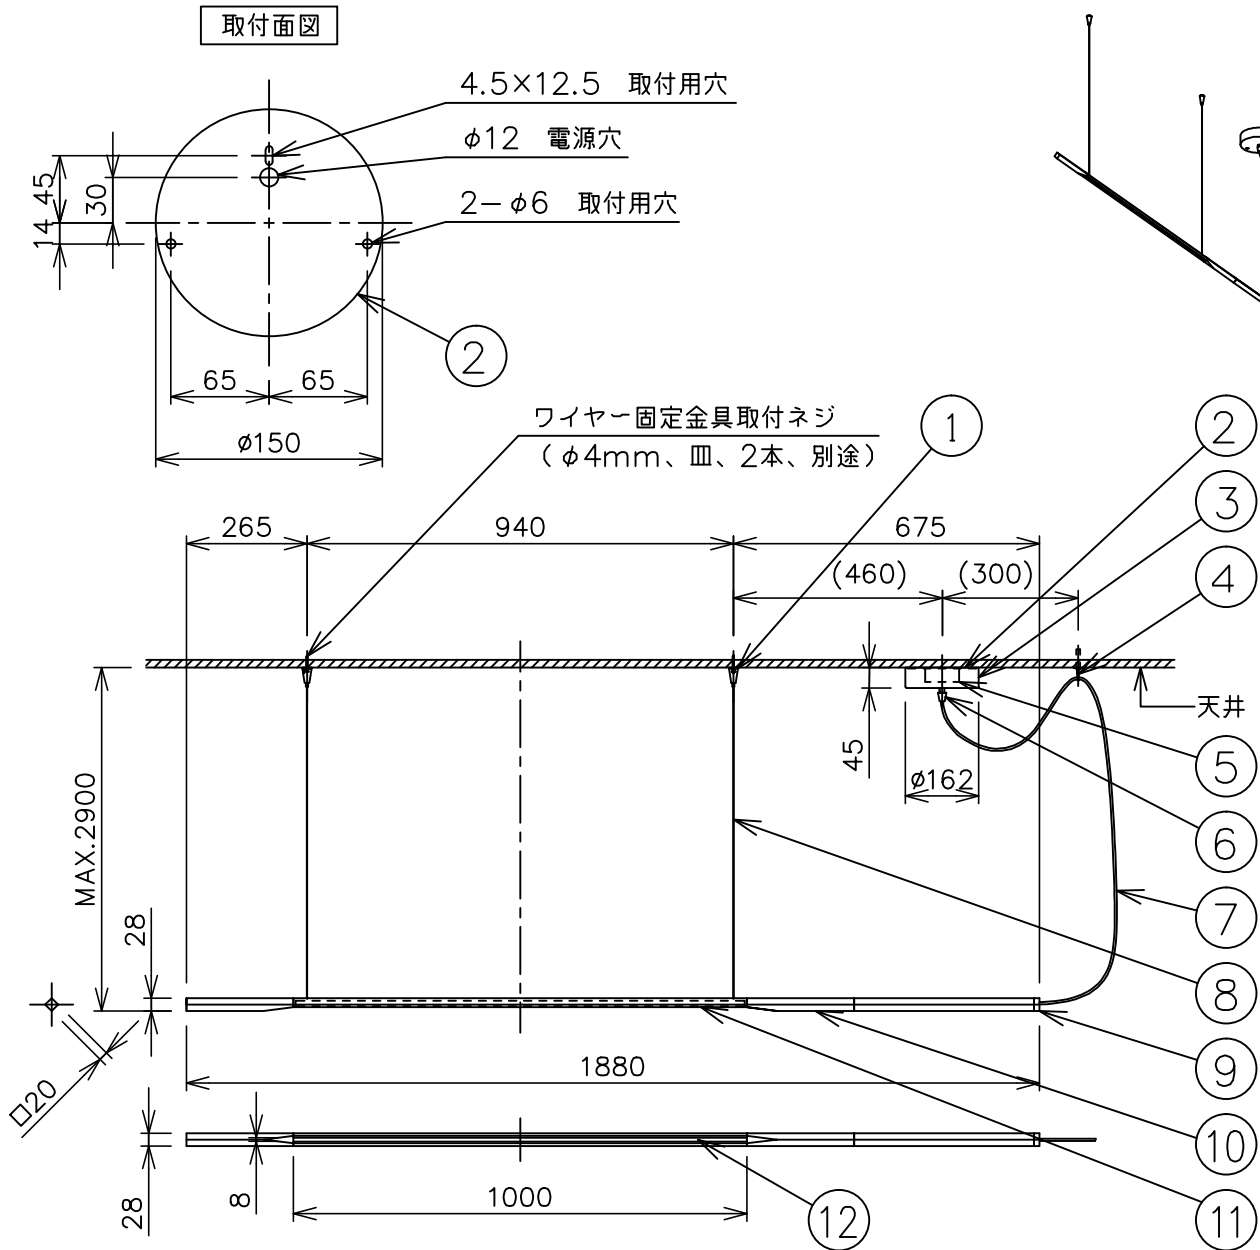

※本品の規格および外観は、改良のため予告なしに変更する事がありますので、あらかじめご了承ください。

**oluce**

200318

**▲ 安全に関するご注意**

- ◇ 一般屋内用器具です。屋外や水気、湿気のある場所では使用しないでください。絶縁不良による感電の原因となります。
- ◇ 天井面取り付け専用器具です。
- ◇ 器具の取り付けは、設置場所の強度を確認し、器具の質量に耐えられる所に確実に行ってください。強度が不足している場合は、補強工事をしてから取り付けてください。

**器具仕様**

- ◇ ランプ、トランス内蔵
- ◇ 調光不可。
- ◇ 器具一体式LEDの為、ランプが切れた場合には、ご自身の交換は不可。

使用ランプ	入力電圧	周波数	消費電力	全光束	色温度	演色性
LED (器具一体モジュール)	100V	50Hz/60Hz	25W	3,600 lm	2,700K	CRI 85

部品番号	部品名	材質	数量	備考	品名
13					品名 : ILO 487
12	カバー	アクリル	1	乳白色	
11	LEDユニット	—	1	—	デザイン : David Lopez Quincoces
10	本体A	アルミ	1	ブロンズ色ヘアライン	
9	本体B	アルミ	1	マットブラック	器具タイプ : 屋内用ウォールランプ
8	サスペンションワイヤー	ステンレス	2	生地、φ1mm	ランプ : LED 25W
7	コード	—	1	黒色 3600mm	※上記欄参照
6	コードストッパー	樹脂	1	白色	質量 : 2.7kg
5	トランス	—	1	—	
4	ヒートン	鋼	1	クロームメッキ	質量 : 2.7kg
3	フランジ	鋼	1	マットブラック	
2	取付プレート	鋼	1	クロメート処理	質量 : 2.7kg
1	ワイヤーストッパー	真ちゅう	2	クリア塗装	

単位 : mm 第三角法 (JIS A-4)

スタジオノイ株式会社