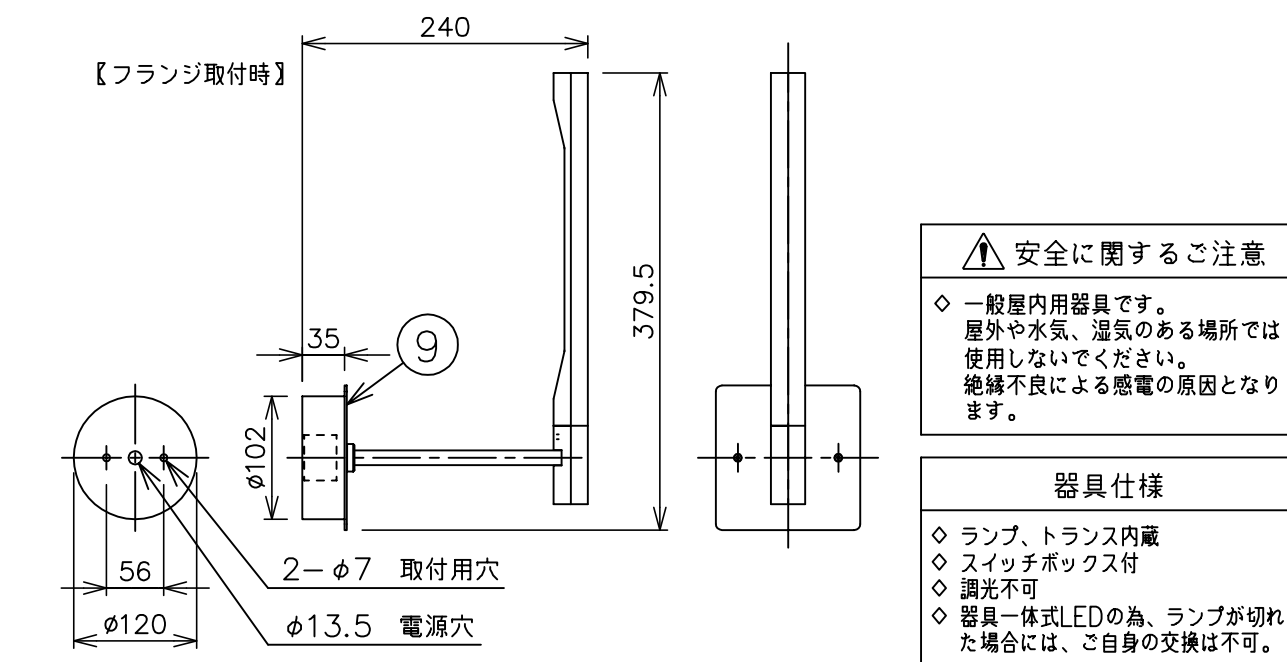

※本品の規格および外観は、改良のため予告なしに変更する事がありますので、あらかじめご了承ください。

oluce

200313 200629

**⚠ 安全に関するご注意**

◇ 一般屋内用器具です。屋外や水気、湿気のある場所では使用しないでください。絶縁不良による感電の原因となります。

**器具仕様**

◇ ランプ、トランス内蔵  
 ◇ スイッチボックス付  
 ◇ 調光不可  
 ◇ 器具一体式LEDの為、ランプが切れた場合には、ご自身の交換は不可。

使用ランプ	入力電圧	周波数	消費電力	全光束	色温度	演色性
LED (器具一体モジュール)	100V	50Hz/60Hz	4W	570 lm	2,700K	CRI 85

13				6	LEDユニット	—	1	—	品名： ILO 187	
12				5	アーム	鋼	1	マットブラック		
11				4	カバー	アクリル	1	乳白色	デザイン：David Lopez Quincoces	
10				3	フランジカバー	鋼	1	マットブラック	器具タイプ：屋内用ウォールランプ	
9	フランジ	鋼	1	マットブラック	2	トランス	—	1	—	ランプ：LED 4W
8	固定ネジ	鋼	2	クロメート処理	1	スイッチボックス	樹脂	1	黄色	※上記欄参照
7	本体	アルミ	1	ブロンズ色ヘアライン	部番	部品名	材質	数量	備考	質量：1kg (フランジ取付時)