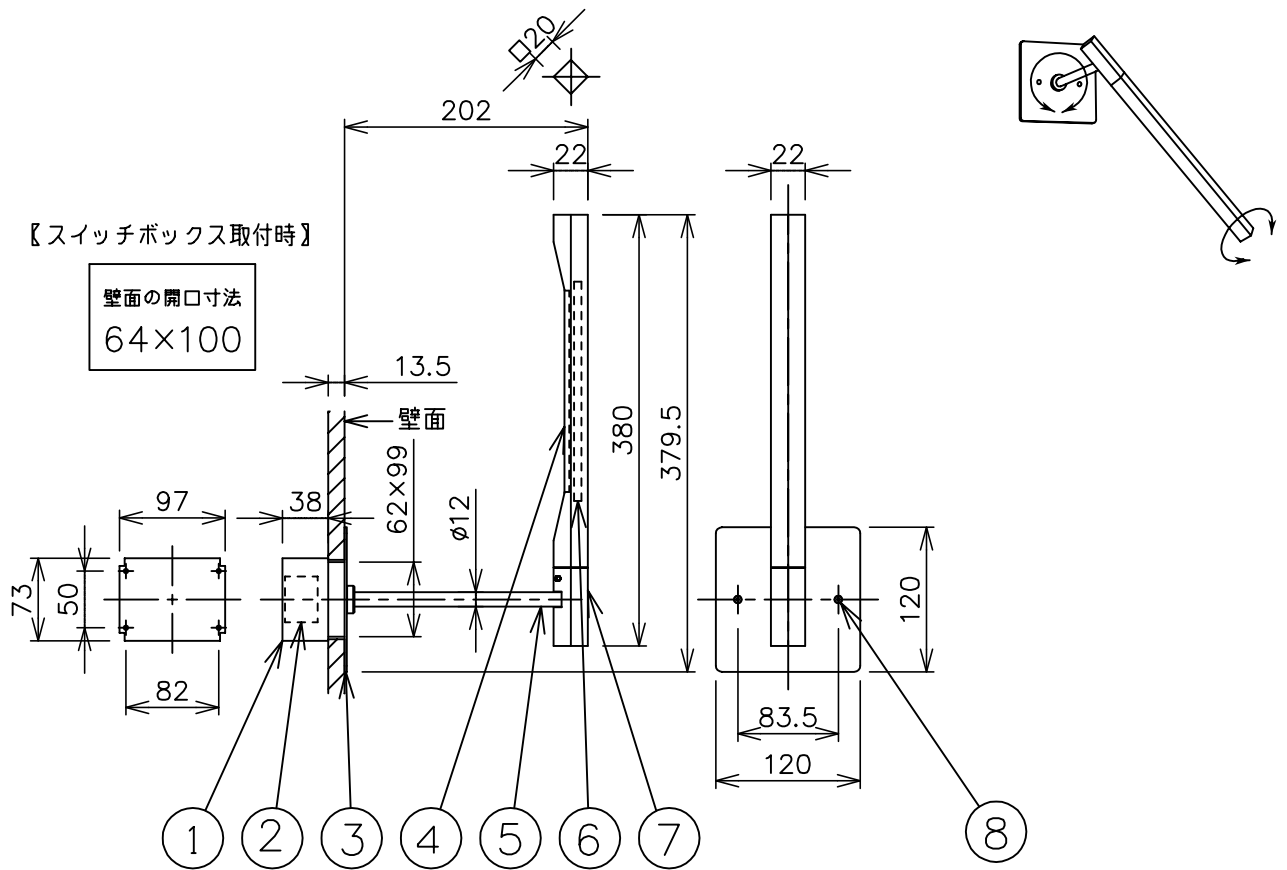

※本品の規格および外観は、改良のため予告なしに変更する事がありますので、あらかじめご了承ください。

oluce

200313 200629

**⚠ 安全に関するご注意**

◇ 一般屋内用器具です。屋外や水気、湿気のある場所では使用しないでください。絶縁不良による感電の原因となります。

**器具仕様**

◇ ランプ、トランス内蔵  
 ◇ スイッチボックス付  
 ◇ 調光不可  
 ◇ 器具一体式LEDの為、ランプが切れた場合には、ご自身の交換は不可。

使用ランプ	入力電圧	周波数	消費電力	全光束	色温度	演色性
LED (器具一体モジュール)	100V	50Hz/60Hz	4W	570 lm	2,700K	CRI 85

13				6	LEDユニット	—	1	—	品名： ILO 187	
12				5	アーム	鋼	1	マットブラック		
11				4	カバー	アクリル	1	乳白色	デザイン：David Lopez Quincoces	
10				3	フランジカバー	鋼	1	マットブラック	器具タイプ：屋内用ウォールランプ	
9	フランジ	鋼	1	マットブラック	2	トランス	—	1	—	ランプ：LED 4W
8	固定ネジ	鋼	2	クロメート処理	1	スイッチボックス	樹脂	1	黄色	※上記欄参照
7	本体	アルミ	1	ブロンズ色ヘアライン	部番	部品名	材質	数量	備考	質量：1kg (フランジ取付時)