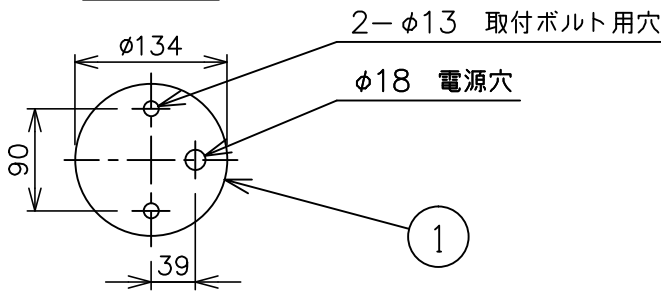

※本品の規格および外観は、改良のため予告なしに変更する事がありますので、あらかじめご了承ください。

bomma

200319

取付面図

- ⚠ 安全に関するご注意
- ◇ 一般屋内用器具です。屋外や水気、湿気のある場所では使用しないでください。絶縁不良による感電の原因となります。
 - ◇ 天井面取り付け専用器具です。
 - ◇ 器具の取り付けは、天井の強度を確認し、器具の質量に耐えられる所に確実に行ってください。強度が不足している場合は、補強工事をしてから取り付けてください。
 - ◇ 傾斜天井には取り付けしないでください。
 - ◇ 多灯設置する場合、風などにより器具どうしが当たらないように器具間隔を離してください。
 - ◇ 器具が揺れても壁や家具などに接触しない場所に設置してください。