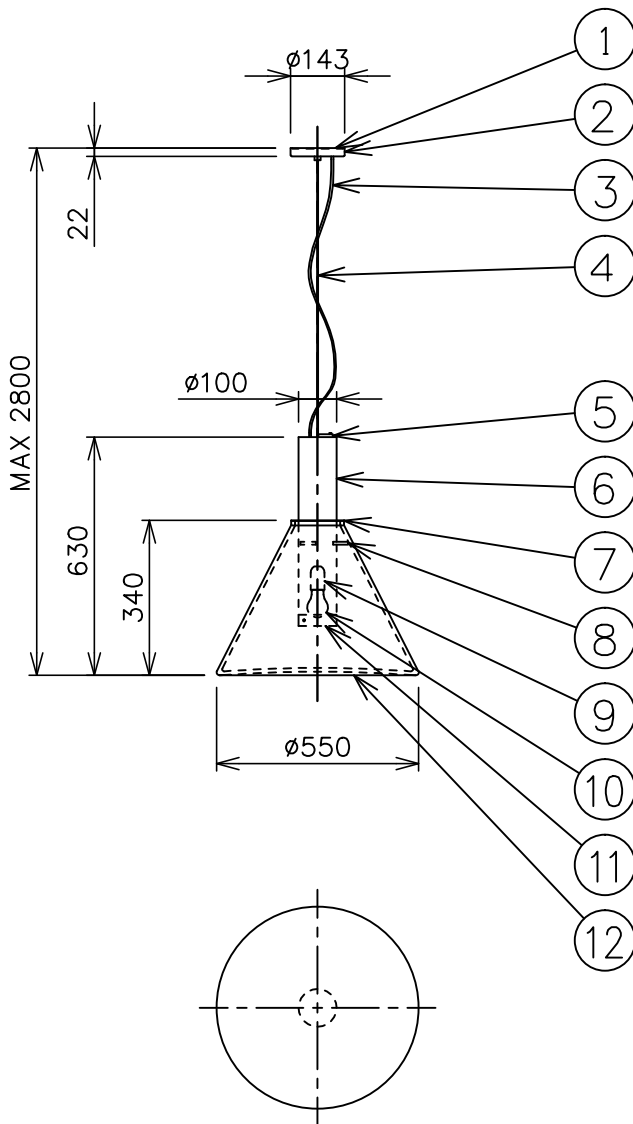

※本品の規格および外観は、改良のため予告なしに変更する事がありますので、あらかじめご了承ください。

bomma

200319

取付面図

- ⚠ 安全に関するご注意
- ◇ 一般屋内用器具です。屋外や水気、湿気のある場所では使用しないでください。絶縁不良による感電の原因となります。
 - ◇ 天井面取り付け専用器具です。
 - ◇ 器具の取り付けは、天井の強度を確認し、器具の質量に耐えられる所に確実に行ってください。強度が不足している場合は、補強工事をしてから取り付けてください。
 - ◇ 傾斜天井には取り付けしないでください。
 - ◇ 多灯設置する場合、風などにより器具どうしが当たらないように器具間隔を離してください。
 - ◇ 器具が揺れても壁や家具などに接触しない場所に設置してください。

色種欄		
	グローブ	本体 フランジ コントロールレバー グローブカバー グローブ固定金具
1	スモークグレー	シルバー色
2	スモークグレー	ゴールド色

※1 LED電球は白熱電球40形相当（密閉型器具対応）のご使用を推奨します。
 ※2 この器具のグローブは手作りの為、個々の大きさや質量は一定ではありません。

部品番号	部品名	材質	数量	備考
13			1	※色種欄参照
12	グローブ	クリスタルガラス	1	※色種欄参照
11	ディフューザー	クリスタルガラス	1	フロスト
10	ランプ	—	1	※ランプ欄参照
9	ソケット	磁器	1	白色
8	グローブ固定金具	鋼板	3	※色種欄参照
7	グローブカバー	真ちゅう	1	※色種欄参照
6	本体	真ちゅう	1	※色種欄参照
5	コントロールレバー	真ちゅう	1	※色種欄参照
4	サスペンションワイヤー	ステンレス	1	生地
3	コード	丸打コード	1	黒色、2500mm
2	フランジ	鋼板	1	※色種欄参照
1	取付プレート	鋼板	1	亜鉛メッキ

品名：Phenomena Pendant 01 Cone
 デザイン：Dechem Studio
 器具タイプ：屋内用ペンダント
 ランプ：LED電球 クリア（白熱電球40W形相当まで）
 密閉型器具対応 ×1 【別売】※1
 質量：23.7kg※2

単位：mm 第三角法（JIS A-4）

スタジオノイ株式会社