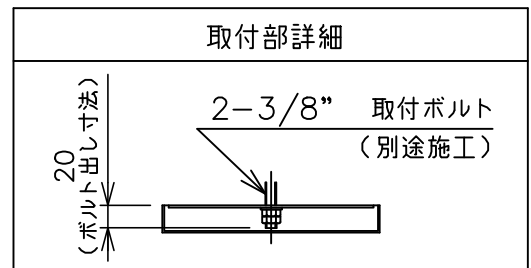

※本品の規格および外観は、改良のため予告なしに変更する事がありますので、あらかじめご了承ください。

bomma

200319

取付面図

- ⚠ 安全に関するご注意
- ◇ 一般屋内用器具です。屋外や水気、湿気のある場所では使用しないでください。絶縁不良による感電の原因となります。
 - ◇ 天井面取り付け専用器具です。
 - ◇ 器具の取り付けは、天井の強度を確認し、器具の質量に耐えられる所に確実に行ってください。強度が不足している場合は、補強工事をしてから取り付けてください。
 - ◇ 傾斜天井には取り付けしないでください。
 - ◇ 多灯設置する場合、風などにより器具どうしが当たらないように器具間隔を離してください。
 - ◇ 器具が揺れても壁や家具などに接触しない場所に設置してください。