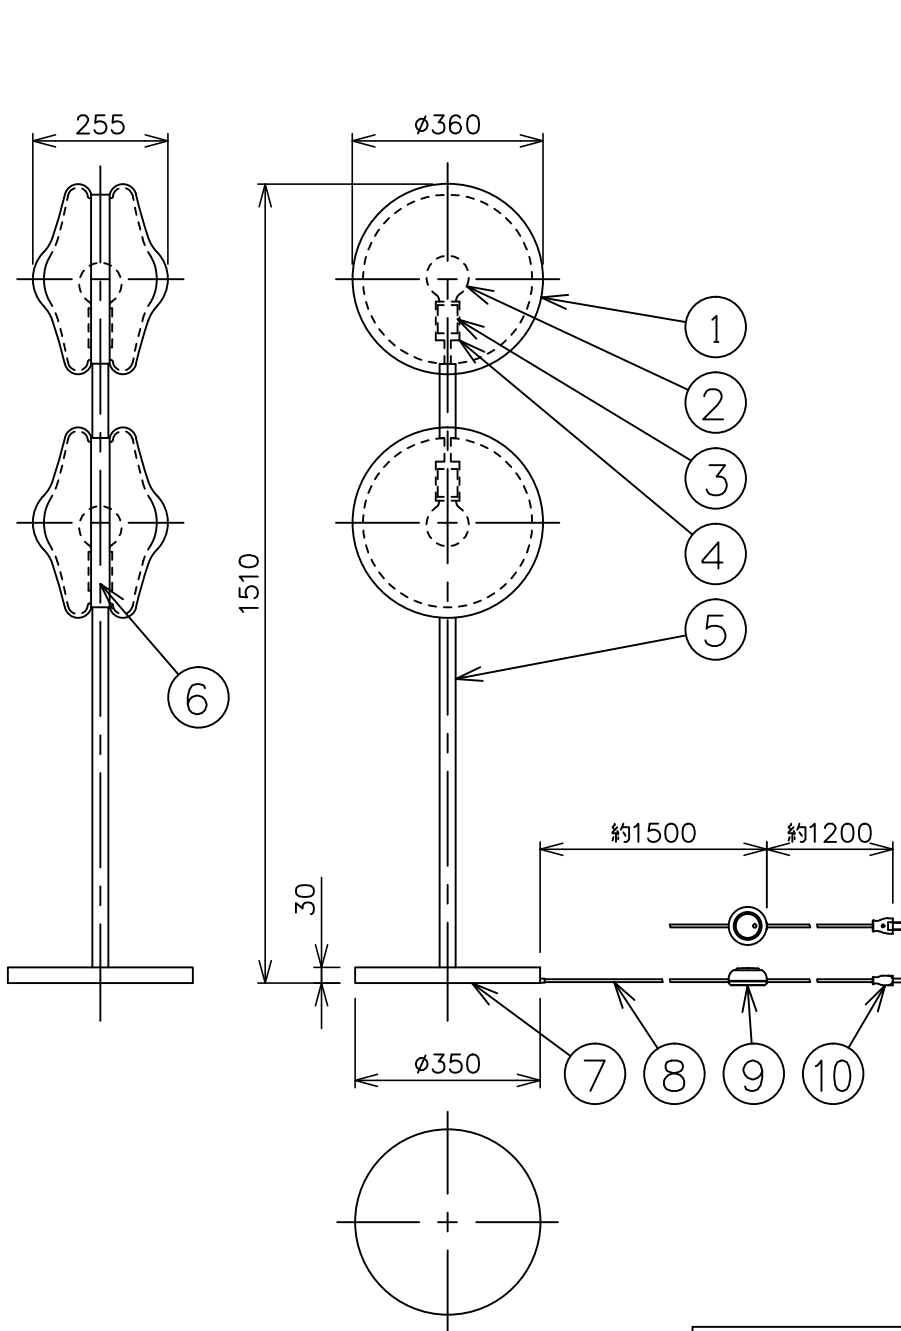

※本品の規格および外観は、改良のため予告なしに変更する事がありますので、あらかじめご了承ください。

bomma

200222

色種欄	本体 / ソケットカバー 支柱 / ベースプレート
1	マットブラック
2	ポリッシュブラス

⚠ 安全に関するご注意

- ◇ 一般屋内用器具です。屋外や水気、湿気のある場所では使用しないでください。絶縁不良による感電の原因となります。
- ◇ 不安定な場所で使用しないでください。器具の転倒・火災のおそれがあります。
- ◇ カーテン・紙等の可燃物や発揮物に近づけて設置しないでください。火災のおそれがあります。

13				6	本体	真ちゅう	2	※色種欄参照	品名： Orbital Floor	
12				5	支柱	真ちゅう	1	※色種欄参照		
11				4	ソケットカバー	真ちゅう	2	※色種欄参照	デザイン：Studio deFORM	
10	プラグ	樹脂	1	黒色	3	ソケット	磁器	2	白色	器具タイプ：屋内用スタンド
9	フットスイッチ	樹脂	1	黒色	2	ランプ	—	2	※ランプ欄参照	ランプ：E26 LED電球 G80 50W形×2 (密閉型器具対応) [別売]
8	コード	ビニール	1	黒色	1	シェード	クリスタルガラス	4	色種22通り	
7	ベースプレート	銅板	1	※色種欄参照	部番	部 品 名	材質	数量	備 考	質量：19.5kg

単位：mm 第三角法 (JIS A-4)

スタジオノイ株式会社