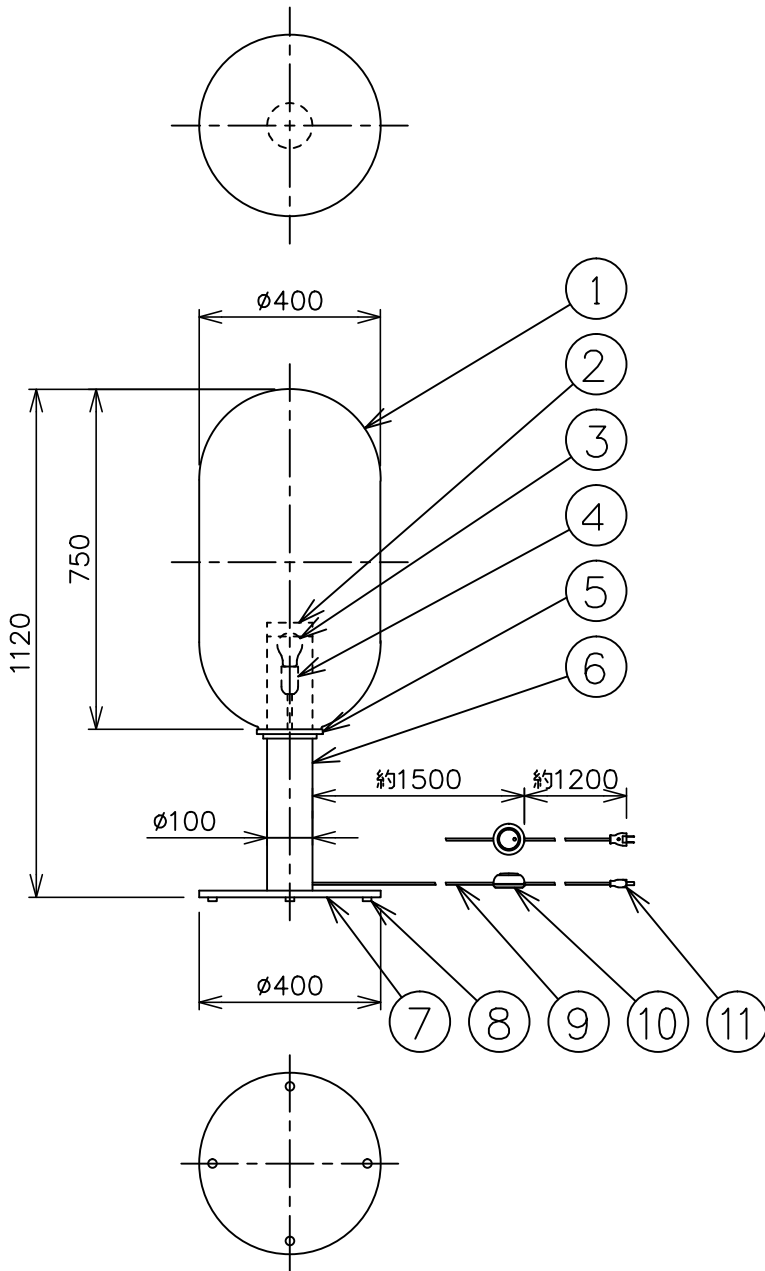

※本品の規格および外観は、改良のため予告なしに変更する事がありますので、あらかじめご了承ください。

bomma

191024

⚠ 安全に関するご注意

- ◇ 一般屋内用器具です。屋外や水気、湿気のある場所では使用しないでください。絶縁不良による感電の原因となります。
- ◇ 不安定な場所で使用しないでください。器具の転倒・火災のおそれがあります。
- ◇ カーテン・紙等の可燃物や発揮物に近づけて設置しないでください。火災のおそれがあります。

色種欄		
	グローブ	フランジ 支柱 ベースプレート
1	ミントグリーン	シルバー色
2	ミントグリーン	ゴールド色
3	スモークグレー	シルバー色
4	スモークグレー	ゴールド色

※1 LED電球は白熱電球40形相当（密閉型器具対応）のご使用を推奨します。
 ※2 この製品のグローブは手作りの為、個々の大きさや質量は一定ではありません。

部品番号	部品名	材質	数量	備考	品名
13					Phenomena Floor 01
12					
11	プラグ	樹脂	1	黒色	デザイン：Dechem Studio
10	フットスイッチ	樹脂	1	黒色	器具タイプ：屋内用スタンド
9	コード	ビニール	1	黒色	ランプ：LED電球 ホワイト （白熱電球40W形相当まで） 密閉型器具対応 ×1 別売 ※1
8	クッション	ポリウレタン	4	クリア	
7	ベースプレート	真ちゅう	1	※色種欄参照	質量：49kg ※2

単位：mm 第三角法（JIS A-4）

スタジオノイ株式会社