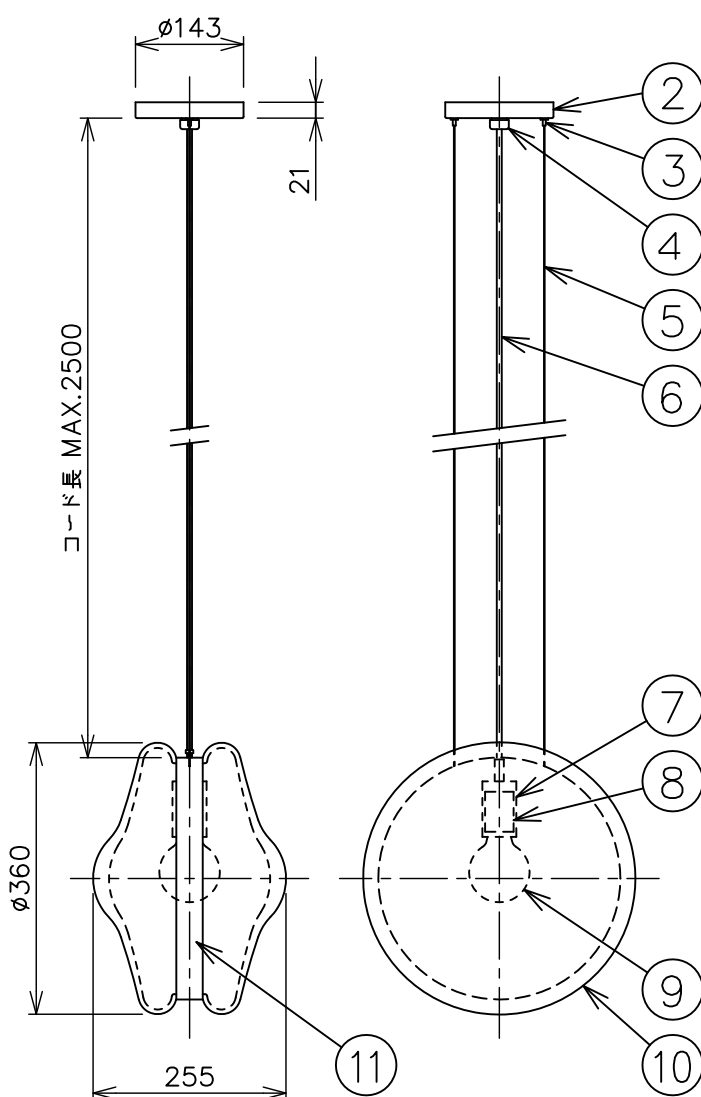

※本品の規格および外観は、改良のため予告なしに変更する事がありますので、あらかじめご了承ください。

bomma

190926

取付面図

⚠ 安全に関するご注意

- ◇ 一般屋内用器具です。屋外や水気、湿気のある場所では使用しないでください。絶縁不良による感電の原因となります。
- ◇ 天井面取り付け専用器具です。
- ◇ 器具の取り付けは、天井の強度を確認し、器具の質量に耐えられる所に確実に行ってください。強度が不足している場合は、補強工事をしてから取り付けてください。
- ◇ 傾斜天井には取り付けないでください。
- ◇ 多灯設置する場合、風などにより器具どうしが当たらないように器具間隔を離してください。
- ◇ 器具が揺れても壁や家具などに接触しない場所に設置してください。

色種欄	シェード (クリスタル)	本体/ソケットカバー フランジ/コードストッパー
1	クリア	ポリッシュプラス
2	クリア	サテンプラス
3	クリア	ニッケル
4	クリア / ポラリスホワイト	ポリッシュプラス
5	クリア / ポラリスホワイト	サテンプラス
6	クリア / ポラリスホワイト	ニッケル
7	クリア / マークユーブラック	ポリッシュプラス
8	クリア / マークユーブラック	サテンプラス
9	クリア / マークユーブラック	ニッケル
10	クリア / ネプチューンブルー	ポリッシュプラス
11	クリア / ネプチューンブルー	サテンプラス
12	クリア / ネプチューンブルー	ニッケル
13	クリア / ヴィーナスピンク	ポリッシュプラス
14	クリア / ヴィーナスピンク	サテンプラス
15	クリア / ヴィーナスピンク	ニッケル
16	クリア / フルートグリーン	ポリッシュプラス
17	クリア / フルートグリーン	サテンプラス
18	クリア / フルートグリーン	ニッケル

13				6	コード	—	1	黒色	品名： Orbital Pendant	
12				5	サスペンションワイヤー	ステンレス	2	生地		
11	本体	真ちゅう	1	※色種欄参照	4	フランジ固定ナット	真ちゅう	1	※色種欄参照	デザイン：Studio deFORM
10	シェード	クリスタル	2	※色種欄参照	3	ワイヤーストッパー	真ちゅう	2	クロームメッキ	器具タイプ：屋内用ペンダント
9	ランプ	—	1	※別売	2	フランジ	鋼板	1	※色種欄参照	ランプ：E26 LED電球 G80 50W形 ホワイト×1 [別売]
8	ソケット	磁器	1	白色	1	取付プレート	鋼板	1	クロメート処理	
7	ソケットカバー	真ちゅう	1	※色種欄参照	部番	部品名	材質	数量	備考	質量：11kg

単位：mm 第三角法 (JIS A-4)

スタジオノイ株式会社