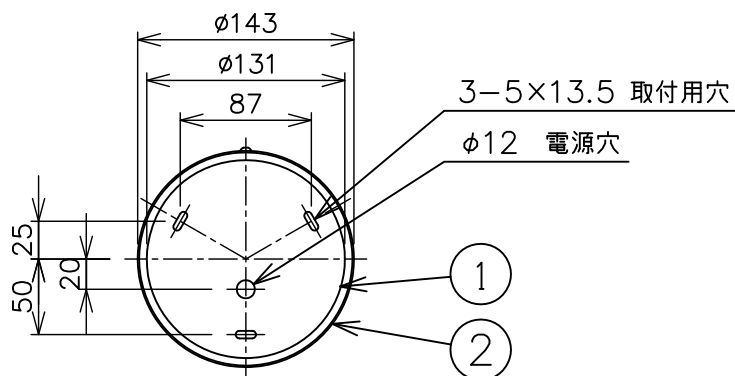

※本品の規格および外観は、改良のため予告なしに変更する事がありますので、あらかじめご了承ください。

bomma

190926

取付面図

⚠ 安全に関するご注意

- ◇ 一般屋内用器具です。屋外や水気、湿気のある場所では使用しないでください。絶縁不良による感電の原因となります。
- ◇ 天井面取り付け専用器具です。
- ◇ 器具の取り付けは、天井の強度を確認し、器具の質量に耐えられる所に確実に行ってください。強度が不足している場合は、補強工事をしてから取り付けてください。
- ◇ 傾斜天井には取り付けないでください。
- ◇ 多灯設置する場合、風などにより器具どうしが当たらないように器具間隔を離してください。
- ◇ 器具が揺れても壁や家具などに接触しない場所に設置してください。