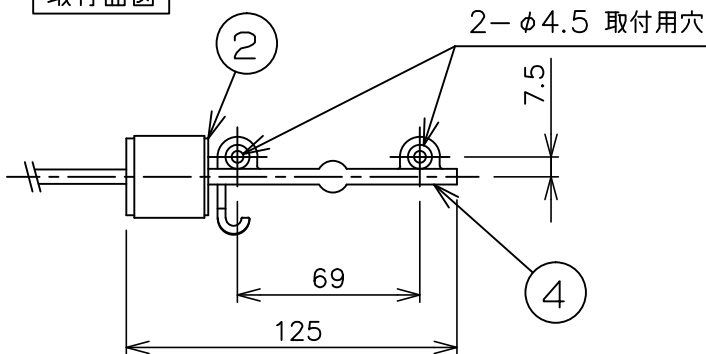

※本品の規格および外観は、改良のため予告なしに変更する事がありますので、あらかじめご了承ください。

INGO MAURER

取付面図

※ランプは調光に対応したものを使用してください。  
対応していないものを使用した場合、ランプが破損するおそれがあります。

※この器具のシェードは紙でできていて、個体差のあるデザインになっています。

安全に関するご注意

- ◇ 一般屋内用器具です。  
屋外や水気、湿気のある場所では使用しないでください。  
絶縁不良による感電の原因となります。
- ◇ 器具の取り付けは、設置場所の強度を確認し、器具の質量に耐えられる所に確実に行ってください。  
強度が不足している場合は、補強工事をしてから取り付けてください。

13				6	コード	ビニール	1	クリア	品名 : Oop's 2	
12				5	調光スイッチ	樹脂	1	クリア		
11				4	本体	鋼	1	白色塗装	デザイン : Ingo Maurer & Team	
10				3	ランプ	—	1	—	器具タイプ : 屋内用ウォールランプ	
9				2	ソケット	樹脂	1	GU10	ランプ : LED電球 GU10 MR16形 ビーム角25° 7.5W [別売※]	
8	取付ネジ	鋼	2	クロメート処理	1	ペーパーシェード	紙	1	白色	
7	電源プラグ	樹脂	1	クリア	部番	部品名	材質	数量	備考	質量 : 0.3kg