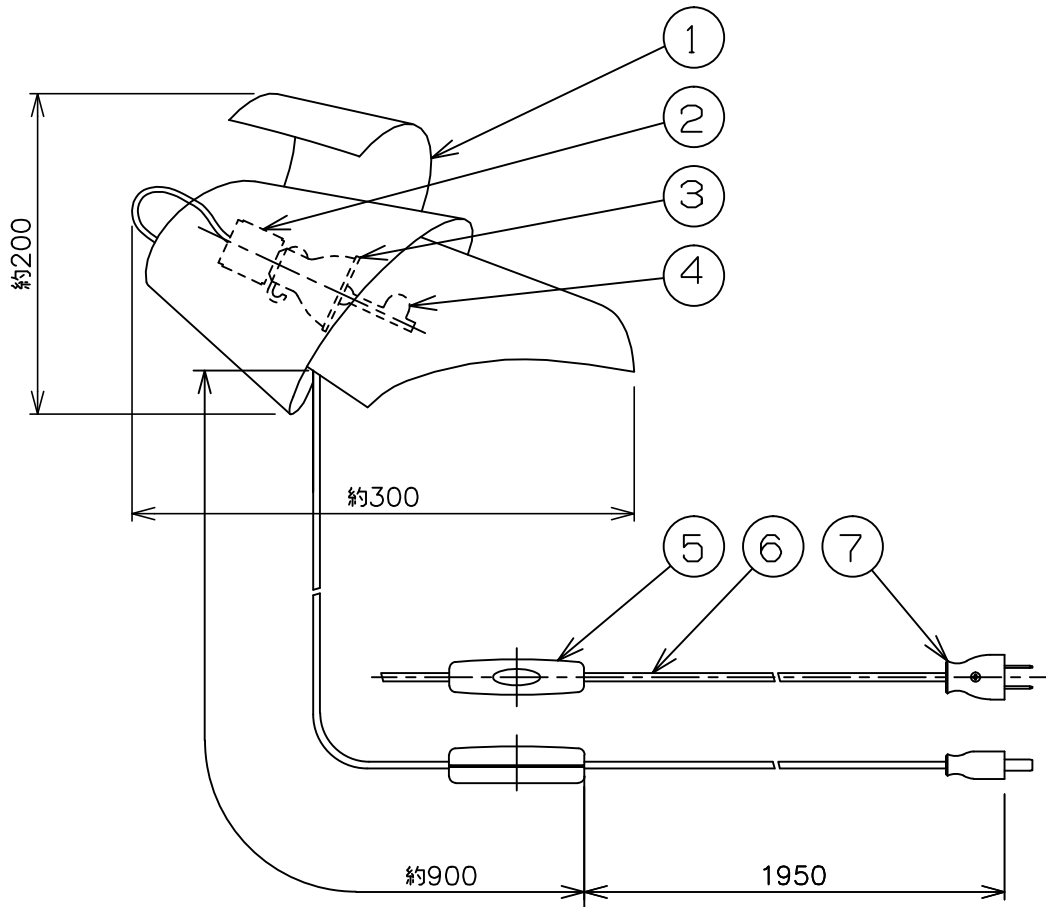

※本品の規格および外観は、改良のため予告なしに変更する事がありますので、あらかじめご了承ください。

INGO MAURER

取付面図

※ランプは調光に対応したものを使用してください。  
対応していないものを使用した場合、ランプが破損するおそれがあります。

※この器具のシェードは紙でできていて、個体差のあるデザインになっています。

安全に関するご注意

- ◇ 一般屋内用器具です。  
屋外や水気、湿気のある場所では使用しないでください。  
絶縁不良による感電の原因となります。
- ◇ 器具の取り付けは、設置場所の強度を確認し、器具の質量に耐えられる所に確実に行ってください。  
強度が不足している場合は、補強工事をしてから取り付けてください。

13				6	コード	ビニール	1	クリア	品名 : Oop's 2	
12				5	調光スイッチ	樹脂	1	クリア		
11				4	本体	鋼	1	白色塗装	デザイン : Ingo Maurer & Team	
10				3	ランプ	—	1	—	器具タイプ : 屋内用ウォールランプ	
9				2	ソケット	樹脂	1	GU10	ランプ : LED電球 GU10 MR16形 ビーム角25° 7.5W [別売※]	
8	取付ネジ	鋼	2	クロメート処理	1	ペーパーシェード	紙	1	白色	
7	電源プラグ	樹脂	1	クリア	部番	部品名	材質	数量	備考	質量 : 0.3kg