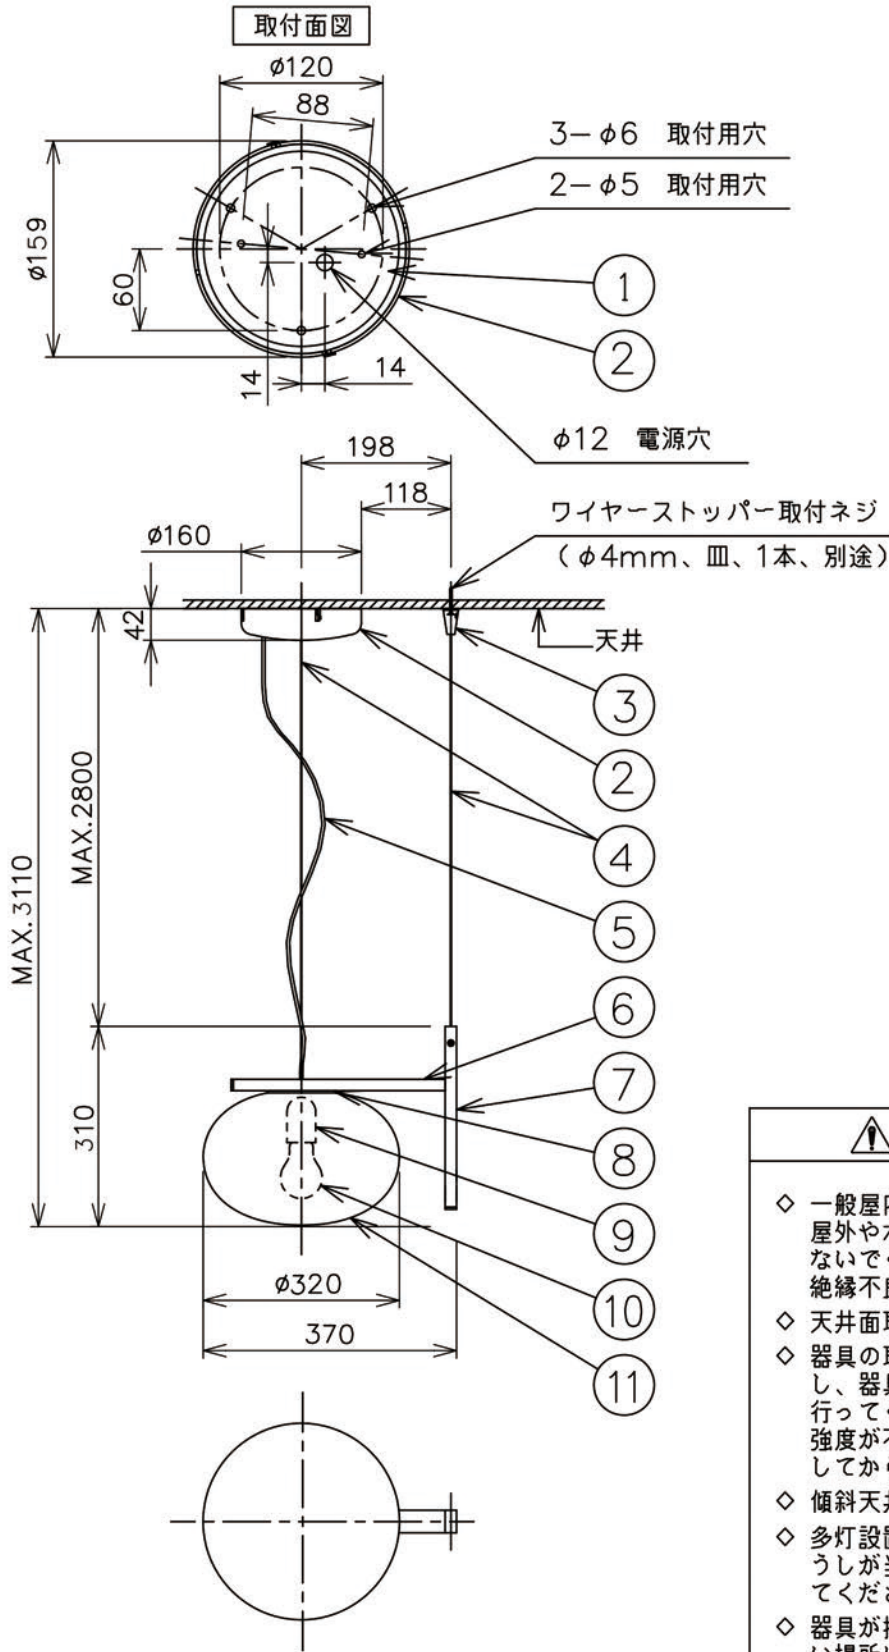

※本品の規格および外観は、改良のため予告なしに変更する事がありますので、あらかじめご了承ください。

oluce

190919

安全に関するご注意

- ◇ 一般屋内用器具です。
屋外や水気、湿気のある場所では使用しないでください。
絶縁不良による感電の原因となります。
- ◇ 天井面取り付け専用器具です。
- ◇ 器具の取り付けは、天井の強度を確認し、器具の質量に耐えられる所に確実に行ってください。
強度が不足している場合は、補強工事をしてから取り付けてください。
- ◇ 傾斜天井には取り付けしないでください。
- ◇ 多灯設置する場合、風などにより器具どうしが当たらないように器具間隔を離してください。
- ◇ 器具が揺れても壁や家具などに接触しない場所に設置してください。

部番	部品名	材質	数量	備考	品名
13					品名： Alba 466
12					
11	グローブ	ガラス	1	光沢オパール	デザイン：Mariana Pellegrino Soto
10	ランプ	—	1	—	器具タイプ：屋内用ペンダント
9	ソケット	エンブラ	1	黒色	ランプ：E26 白熱電球 60W フロスト×1 [別売]
8	本体	アルミ	1	真ちゅう色ヘアライン または、ブロンズ色	
7	支柱	アルミ	1	真ちゅう色ヘアライン または、ブロンズ色	質量：2.5kg
6	アーム	アルミ	1	真ちゅう色ヘアライン または、ブロンズ色	
5	コード	—	1	シルバー色	
4	サスペンションワイヤ	ステンレス	2	生地	
3	ワイヤーストッパー	真ちゅう	1	クリア塗装	
2	フランジ	樹脂	1	白色	
1	取付プレート	樹脂	1	白色	

単位：mm 第三角法 (JIS A-4)

スタジオノイ株式会社