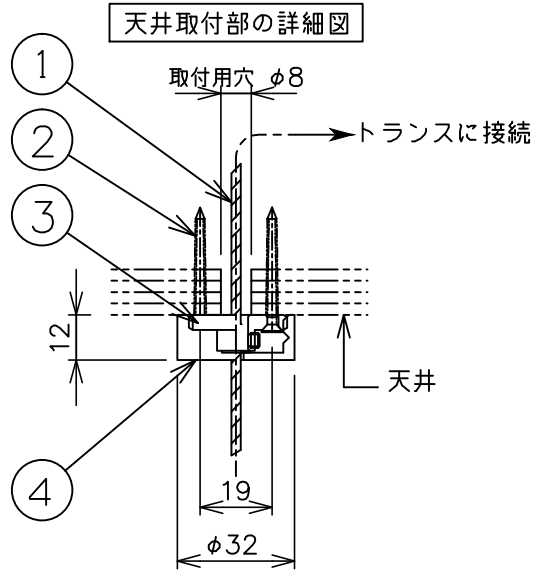

※本品の規格および外観は、改良のため予告なしに変更する事がありますので、あらかじめご了承ください。

BOCCI

181022 191212

⚠ 安全に関するご注意

- ◇一般屋内用器具です。
屋外や水気、湿気のある所では使用しないでください。絶縁不良による感電の原因となります。
- ◇天井面取り付け専用器具です。
- ◇器具の取り付けは、天井の強度を確認し、器具の質量に耐えられる所に確実に行ってください。
強度が不足している場合は、補強工事をしてから取り付けてください。
- ◇15°以下の傾斜天井に取り付け可能です。
- ◇多灯設置する場合、風などにより器具どうしが当たらないように器具の間隔を離してください。
- ◇トランスは、断熱材・防音材で覆わないでください。
過熱による火災のおそれがあります。

灯具部分の詳細図

器具仕様

- ◇トランス付、別置き。
※トランスからランプまでの電線の長さは最長9mまでに設定してください。
- ◇調光はできません。
- ◇この器具のグローブは個々の大きさが異なるデザインになっていますので、質量も一定ではありません。
- ◇ランプから出る銅線の出方は個体ごとにより変わります。

使用ランプ	ソケット	定格電圧	消費電力	全光束	色温度	演色性	ランプ寿命
LED球(専用ランプ)	2ピン	DC12V	1W	50 lm	2,600K	CRI 80	15,000h

使用トランス	入力電圧	周波数	二次電圧	二次電流	消費電力	サイズ
LED球専用トランス(1台使用)	AC100~240V	50Hz/60Hz	DC12V	120mA	MAX 4.2W	43×41×22mm

13				6	コード(ソケット側)	銅線	2	絶縁被服付	品名： BOCCI 76.1 minimini	
12				5	グローブ	ガラス 銅	1	透明、模様入		
11				4	フランジ	アルミ	1	ニッケル色 ヘアライツ仕上	デザイン：Omer Arbel	
10				3	取付プレート	鋼板	1	溶融亜鉛メッキ	器具タイプ：屋内用ペンダント	
9				2	取付ネジ	鋼	2	クロメート処理	ランプ：専用LED球×1灯	
8				1	コード(吊り用)	ステンレス	1	シルバー色	※ 上記欄参照	
7	ランプ	—	1	白色、黒色	部番	部品名	材質	数量	備考	質量：0.7kg ※ 器具仕様を参照