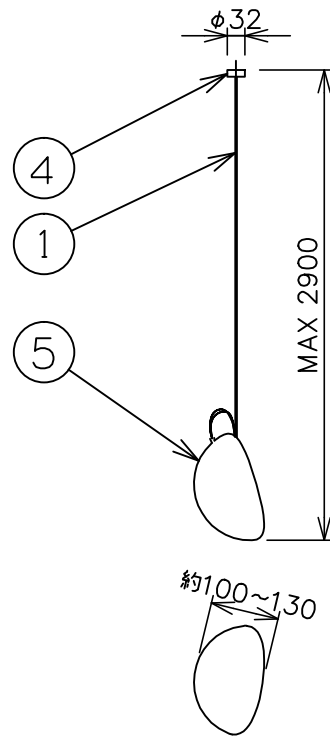

※本品の規格および外観は、改良のため予告なしに変更する事がありますので、あらかじめご了承ください。

BOCCI

181022 191212

⚠ 安全に関するご注意

- ◇一般屋内用器具です。
屋外や水気、湿気のある所では使用しないでください。絶縁不良による感電の原因となります。
- ◇天井面取り付け専用器具です。
- ◇器具の取り付けは、天井の強度を確認し、器具の質量に耐えられる所に確実に行ってください。
強度が不足している場合は、補強工事をしてから取り付けてください。
- ◇15°以下の傾斜天井に取り付け可能です。
- ◇多灯設置する場合、風などにより器具どうしが当たらないように器具の間隔を離してください。
- ◇トランスは、断熱材・防音材で覆わないでください。
過熱による火災のおそれがあります。

灯具部分の詳細図

器具仕様

- ◇トランス付、別置き。
※トランスからランプまでの電線の長さは最長9mまでに設定してください。
- ◇調光はできません。
- ◇この器具のグローブは個々の大きさが異なるデザインになっていますので、質量も一定ではありません。
- ◇ランプから出る銅線の出方は個体ごとにより変わります。

使用ランプ	ソケット	定格電圧	消費電力	全光束	色温度	演色性	ランプ寿命
LED球(専用ランプ)	2ピン	DC12V	1W	50 lm	2,600K	CRI 80	15,000h

使用トランス	入力電圧	周波数	二次電圧	二次電流	消費電力	サイズ
LED球専用トランス(1台使用)	AC100~240V	50Hz/60Hz	DC12V	120mA	MAX 4.2W	43×41×22mm

13				6	コード(ソケット側)	銅線	2	絶縁被服付	品名： BOCCI 76.1 minimini	
12				5	グローブ	ガラス 銅	1	透明、模様入		
11				4	フランジ	アルミ	1	ニッケル色 ヘアライツ仕上	デザイン：Omer Arbel	
10				3	取付プレート	鋼板	1	溶融亜鉛メッキ	器具タイプ：屋内用ペンダント	
9				2	取付ネジ	鋼	2	クロメート処理	ランプ：専用LED球×1灯	
8				1	コード(吊り用)	ステンレス	1	シルバー色	※ 上記欄参照	
7	ランプ	—	1	白色、黒色	部番	部品名	材質	数量	備考	質量：0.7kg ※ 器具仕様を参照