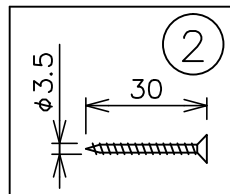

※本品の規格および外観は、改良のため予告なしに変更する事がありますので、あらかじめご了承ください。

BOCCI

181022 191212

⚠ 安全に関するご注意

- ◇一般屋内用器具です。
屋外や水気、湿気のある所では使用しないでください。絶縁不良による感電の原因となります。
- ◇天井面取り付け専用器具です。
- ◇器具の取り付けは、天井の強度を確認し、器具の質量に耐えられる所に確実に行ってください。
強度が不足している場合は、補強工事をしてから取り付けてください。
- ◇15°以下の傾斜天井に取り付け可能です。
- ◇多灯設置する場合、風などにより器具どうしが当たらないように器具の間隔を離してください。
- ◇トランスは、断熱材・防音材で覆わないでください。
過熱による火災のおそれがあります。

灯具部分の詳細図

器具仕様

- ◇トランス付、別置き。
※トランスからランプまでの電線の長さは最長9mまでに設定してください。
- ◇調光はできません。
- ◇この器具のグローブは個々の大きさが異なるデザインになっていますので、質量も一定ではありません。
- ◇ランプから出る銅線の出方は個体ごとにより変わります。

使用ランプ	ソケット	定格電圧	消費電力	全光束	色温度	演色性	ランプ寿命
LED球(専用ランプ)	2ピン	DC12V	1W	50 lm	2,600K	CRI 80	15,000h

使用トランス	入力電圧	周波数	二次電圧	二次電流	消費電力	サイズ
LED球専用トランス(1台使用)	AC100~240V	50Hz/60Hz	DC12V	120mA	MAX 4.2W	43×41×22mm

13				6	コード(ソケット側)	銅線	2	絶縁被服付	品名： BOCCI 76.1 minimini	
12				5	グローブ	ガラス 銅	1	透明、模様入		
11				4	フランジ	アルミ	1	ニッケル色 ヘアライツ仕上	デザイン：Omer Arbel	
10				3	取付プレート	鋼板	1	溶融亜鉛メッキ	器具タイプ：屋内用ペンダント	
9				2	取付ネジ	鋼	2	クロメート処理	ランプ：専用LED球×1灯	
8				1	コード(吊り用)	ステンレス	1	シルバー色	※ 上記欄参照	
7	ランプ	—	1	白色、黒色	部番	部品名	材質	数量	備考	質量：0.7kg ※ 器具仕様を参照