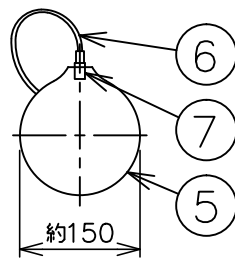

※本品の規格および外観は、改良のため予告なしに変更する事がありますので、あらかじめご了承ください。

BOCCI

181022 191212

⚠ 安全に関するご注意

- ◇一般屋内用器具です。
屋外や水気、湿気のある所では使用しないでください。絶縁不良による感電の原因となります。
- ◇天井面取り付け専用器具です。
- ◇器具の取り付けは、天井の強度を確認し、器具の質量に耐えられる所に確実に行ってください。
強度が不足している場合は、補強工事をしてから取り付けてください。
- ◇15°以下の傾斜天井に取り付け可能です。
- ◇多灯設置する場合、風などにより器具どうしが当たらないように器具の間隔を離してください。
- ◇トランスは、断熱材・防音材で覆わないでください。
過熱による火災のおそれがあります。

灯具部分の詳細図

器具仕様

- ◇トランス付、別置き。
※トランスからランプまでの電線の長さは最長9mまでに設定してください。
- ◇調光はできません。
- ◇この器具のグローブは個々の大きさが異なるデザインになっていますので、質量も一定ではありません。
- ◇ランプから出る銅線の出方は個体ごとにより変わります。

使用ランプ	ソケット	定格電圧	消費電力	全光束	色温度	演色性	ランプ寿命
LED球(専用ランプ)	2ピン	DC12V	1W	50 lm	2,600K	CRI 80	15,000h

使用トランス	入力電圧	周波数	二次電圧	二次電流	消費電力	サイズ
LED球専用トランス(1台使用)	AC100~240V	50Hz/60Hz	DC12V	120mA	MAX 4.2W	43×41×22mm

13				6	コード(ソケット側)	銅線	2	絶縁被服付	品名： BOCCI 76.1 minimini	
12				5	グローブ	ガラス 銅	1	透明、模様入		
11				4	フランジ	アルミ	1	ニッケル色 ヘアライツ仕上	デザイン：Omer Arbel	
10				3	取付プレート	鋼板	1	溶融亜鉛メッキ	器具タイプ：屋内用ペンダント	
9				2	取付ネジ	鋼	2	クロメート処理	ランプ：専用LED球×1灯	
8				1	コード(吊り用)	ステンレス	1	シルバー色	※ 上記欄参照	
7	ランプ	—	1	白色、黒色	部番	部品名	材質	数量	備考	質量：0.7kg ※ 器具仕様を参照