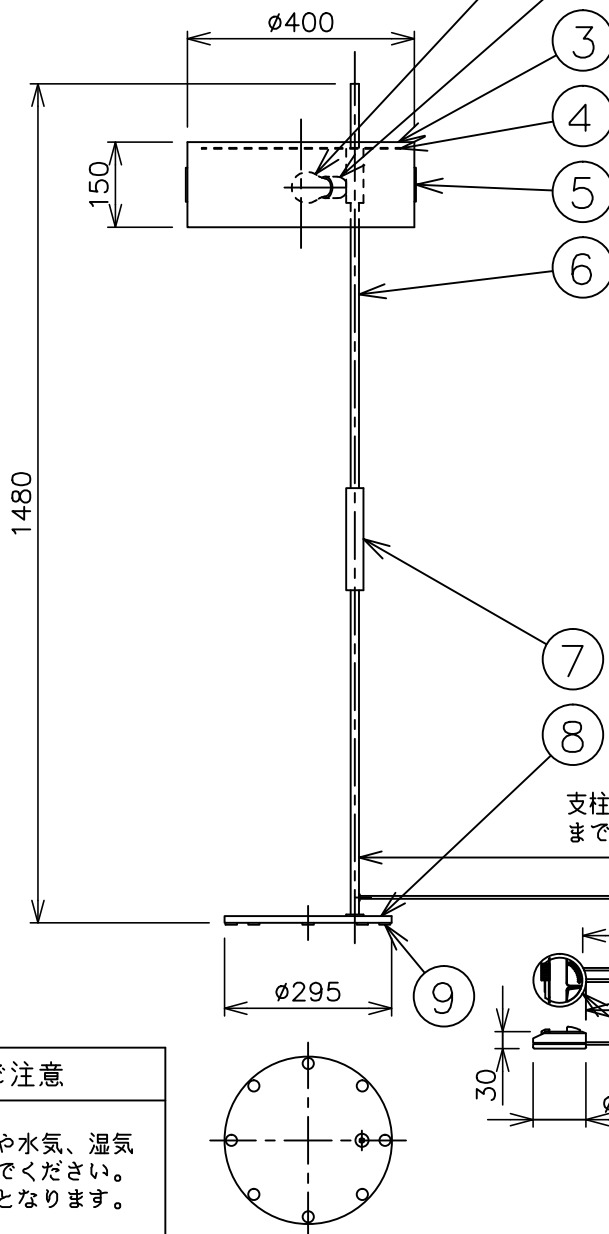

※本品の規格および外観は、改良のため予告なしに変更する事がありますので、あらかじめご了承ください。

oluce

支柱から調光スイッチ
までのコード長：約1900mm

器具仕様
◇ 調光スイッチ付

安全に関するご注意

- ◇ 一般屋内用器具です。屋外や水気、湿気のある場所では使用しないでください。絶縁不良による感電の原因となります。
- ◇ 不安定な場所で使用しないでください。器具の転倒・火災のおそれがあります。
- ◇ カーテン・紙等の可燃物や発揮物に近づけて設置しないでください。火災のおそれがあります。

13				6	支柱	鋼管	1	真ちゅう色ヘアライン	品名： 1953 343
12	プラグ	樹脂	1	5	シェード飾り	鋼板	2	真ちゅう色ヘアライン	
11	コード	—	2	4	シェードカバー	アルミ	1	真ちゅう色ヘアライン	デザイン：Ostuni & Forti
10	調光スイッチ	樹脂	1	3	シェード	アルミ	1	半ツヤ消黒色塗装	器具タイプ：屋内用スタンド
9	クッション	フェルト	8	2	ソケット	エンプラ	2	黒色	ランプ：E26 LED電球 調光器対応 (白熱電球60W形相当まで)×2 [別売]
8	ベースプレート	鋼	1	1	ランプ	—	2	※ランプ欄参照	質量：11.4kg
7	支柱飾り	真ちゅう	1						