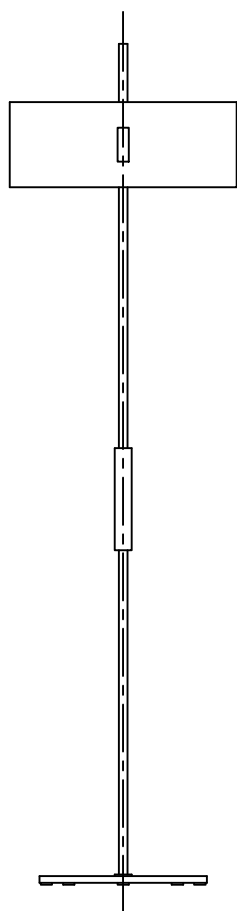

※本品の規格および外観は、改良のため予告なしに変更する事がありますので、あらかじめご了承ください。

oluce

支柱から調光スイッチ
までのコード長：約1900mm

器具仕様
◇ 調光スイッチ付

安全に関するご注意

- ◇ 一般屋内用器具です。屋外や水気、湿気のある場所では使用しないでください。絶縁不良による感電の原因となります。
- ◇ 不安定な場所で使用しないでください。器具の転倒・火災のおそれがあります。
- ◇ カーテン・紙等の可燃物や発揮物に近づけて設置しないでください。火災のおそれがあります。

13				6	支柱	鋼管	1	真ちゅう色ヘアライン	品名： 1953 343
12	プラグ	樹脂	1	5	シェード飾り	鋼板	2	真ちゅう色ヘアライン	
11	コード	—	2	4	シェードカバー	アルミ	1	真ちゅう色ヘアライン	デザイン：Ostuni & Forti
10	調光スイッチ	樹脂	1	3	シェード	アルミ	1	半ツヤ消黒色塗装	器具タイプ：屋内用スタンド
9	クッション	フェルト	8	2	ソケット	エンプラ	2	黒色	ランプ：E26 LED電球 調光器対応 (白熱電球60W形相当まで)×2 [別売]
8	ベースプレート	鋼	1	1	ランプ	—	2	※ランプ欄参照	質量：11.4kg
7	支柱飾り	真ちゅう	1						