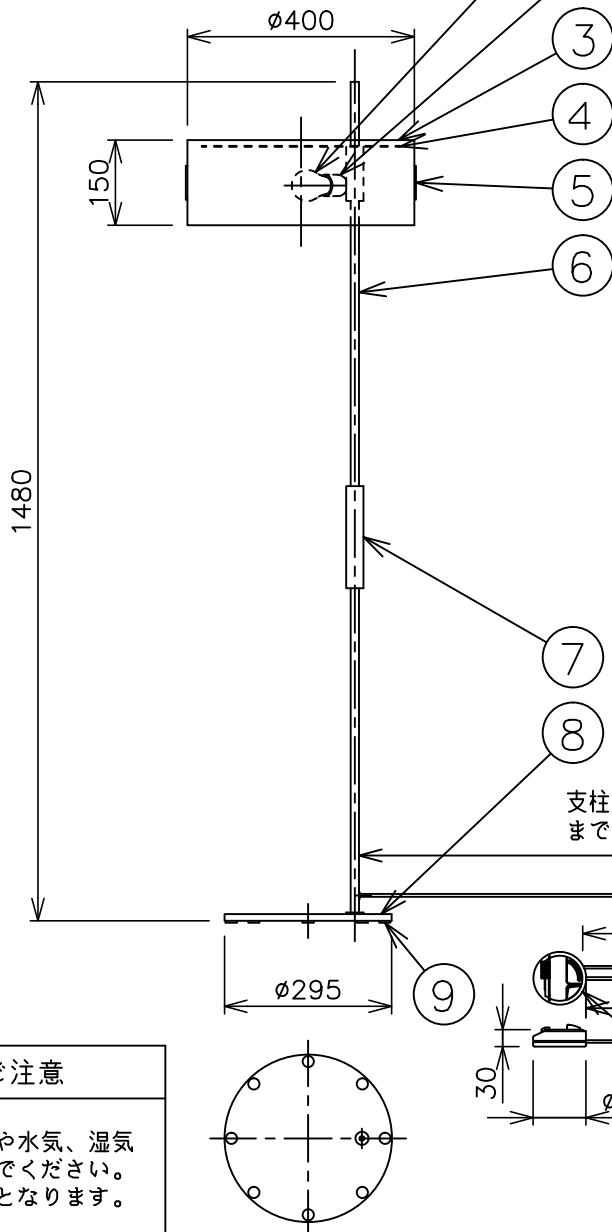

※本品の規格および外観は、改良のため予告なしに変更する事がありますので、あらかじめご了承ください。

oluce

支柱から調光スイッチ
までのコード長：約1900mm

器具仕様
◇ 調光スイッチ付

⚠ 安全に関するご注意

- ◇ 一般屋内用器具です。屋外や水気、湿気のある場所では使用しないでください。絶縁不良による感電の原因となります。
- ◇ 不安定な場所で使用しないでください。器具の転倒・火災のおそれがあります。
- ◇ カーテン・紙等の可燃物や発揮物に近づけて設置しないでください。火災のおそれがあります。

13				6	支柱	鋼管	1	真ちゅう色ヘアライン	品名： 1953 343
12	プラグ	樹脂	1	5	シェード飾り	鋼板	2	真ちゅう色ヘアライン	
11	コード	—	2	4	シェードカバー	アルミ	1	真ちゅう色ヘアライン	デザイン：Ostuni & Forti
10	調光スイッチ	樹脂	1	3	シェード	アルミ	1	半ツヤ消黒色塗装	器具タイプ：屋内用スタンド
9	クッション	フェルト	8	2	ソケット	エンプラ	2	黒色	ランプ：E26 LED電球 調光器対応 (白熱電球60W形相当まで)×2 [別売]
8	ベースプレート	鋼	1	1	ランプ	—	2	※ランプ欄参照	質量：11.4kg
7	支柱飾り	真ちゅう	1						