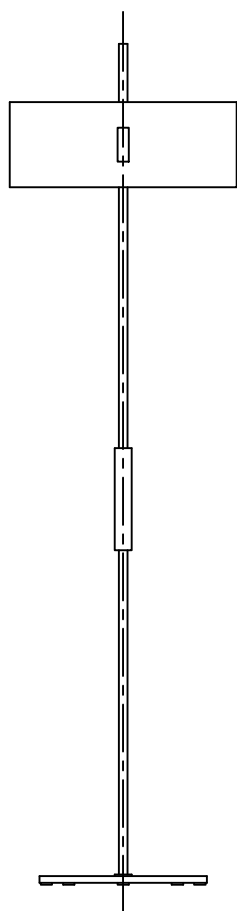

※本品の規格および外観は、改良のため予告なしに変更する事がありますので、あらかじめご了承ください。

oluce

支柱から調光スイッチ
までのコード長：約1900mm

器具仕様
◇ 調光スイッチ付

⚠ 安全に関するご注意

- ◇ 一般屋内用器具です。屋外や水気、湿気のある場所では使用しないでください。絶縁不良による感電の原因となります。
- ◇ 不安定な場所で使用しないでください。器具の転倒・火災のおそれがあります。
- ◇ カーテン・紙等の可燃物や発揮物に近づけて設置しないでください。火災のおそれがあります。

13				6	支柱	鋼管	1	真ちゅう色ヘアライン	品名： 1953 343
12	プラグ	樹脂	1	5	シェード飾り	鋼板	2	真ちゅう色ヘアライン	
11	コード	—	2	4	シェードカバー	アルミ	1	真ちゅう色ヘアライン	デザイン：Ostuni & Forti
10	調光スイッチ	樹脂	1	3	シェード	アルミ	1	半ツヤ消黒色塗装	器具タイプ：屋内用スタンド
9	クッション	フェルト	8	2	ソケット	エンプラ	2	黒色	ランプ：E26 LED電球 調光器対応 (白熱電球60W形相当まで)×2 [別売]
8	ベースプレート	鋼	1	1	ランプ	—	2	※ランプ欄参照	質量：11.4kg
7	支柱飾り	真ちゅう	1						