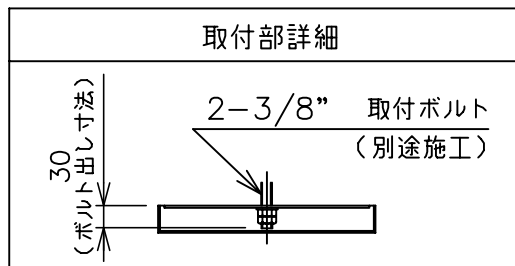

※本品の規格および外観は、改良のため予告なしに変更する事がありますので、あらかじめご了承ください。

bomma

200911

- 安全に関するご注意**
- ◇ 一般屋内用器具です。屋外や水気、湿気のある場所では使用しないでください。絶縁不良による感電の原因となります。
 - ◇ 天井面取り付け専用器具です。
 - ◇ 器具の取り付けは、天井の強度を確認し、器具の質量に耐えられる所に確実に行ってください。強度が不足している場合は、補強工事をしてから取り付けてください。
 - ◇ 傾斜天井には取り付けないでください。

- 器具仕様
- ◇ トランス内蔵。
 - ◇ 器具一体式LEDの為、ランプが切れた場合には、ご自身で交換することはできません。

色種欄	configuration 9	configuration 10
グローブA	ホワイト	
グローブB	イエロー	
グローブC	レッド	ライトグレー
グローブD	ブラック	

※この器具のグローブは手作りの為、個々の大きさや質量は一定ではありません。色味やクラデーションにつきましても個体差があります。また、気泡が入っているものもございますが、ご了承を願ひ申し上げます。