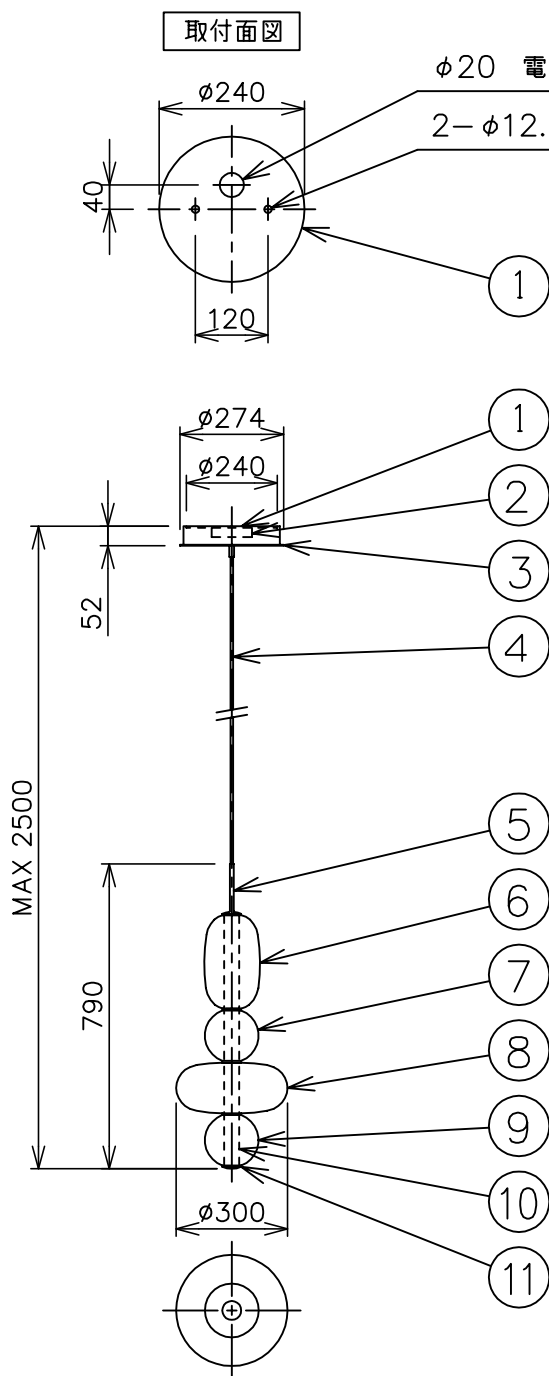

※本品の規格および外観は、改良のため予告なしに変更する事がありますので、あらかじめご了承ください。

bomma

200911

- 安全に関するご注意**
- ◇ 一般屋内用器具です。屋外や水気、湿気のある場所では使用しないでください。絶縁不良による感電の原因となります。
 - ◇ 天井面取り付け専用器具です。
 - ◇ 器具の取り付けは、天井の強度を確認し、器具の質量に耐えられる所に確実に行ってください。強度が不足している場合は、補強工事をしてから取り付けてください。
 - ◇ 傾斜天井には取り付けないでください。

- 器具仕様
- ◇ トランス内蔵。
 - ◇ 器具一体式LEDの為、ランプが切れた場合には、ご自身で交換することはできません。

色種欄	configuration 9	configuration 10
グローブA	ホワイト	
グローブB	イエロー	
グローブC	レッド	ライトグレー
グローブD	ブラック	

※この器具のグローブは手作りの為、個々の大きさや質量は一定ではありません。色味やクラデーションにつきましても個体差があります。また、気泡が入っているものもございますが、ご了承を願ひ申し上げます。

使用ランプ	定格電圧	周波数	消費電力	全光束	色温度	演色性
LED (一体化モジュール)	AC100V	50/60Hz	18W	1,900 lm	2,700K	CRI 90+

13				6	グローブA	クリスタルガラス	1	※色種欄参照	品名：Pebbles Pendant Short configuration 9/10	
12				5	エンドキャップ	真ちゅう	1	黒色		
11	ボトムキャップ	真ちゅう	1	黒色	4	ワイヤー入りコード	糊コード	1	黒色、2500mm	デザイン：Boris Klimek
10	LEDモジュール	—	1	—	3	フランジ	銅板	1	黒色	器具タイプ：屋内用ペンダント
9	グローブD	クリスタルガラス	1	※色種欄参照	2	トランス	—	1		ランプ：LED 18W
8	グローブC	クリスタルガラス	1	※色種欄参照	1	取付プレート	銅板	1	黒色	※上記欄参照
7	グローブB	クリスタルガラス	1	※色種欄参照	部番	部品名	材質	数量	備考	質量：6.5kg ※

単位：mm 第三角法 (JIS A-4)

スタジオノイ株式会社