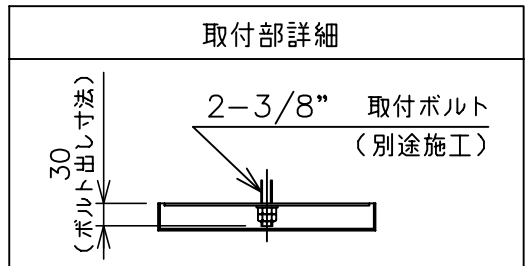

※本品の規格および外観は、改良のため予告なしに変更する事がありますので、あらかじめご了承ください。

bomma

200911

1. **安全に関するご注意**
2. 一般屋内用器具です。屋外や水気、湿気のある場所では使用しないでください。絶縁不良による感電の原因となります。
   - 天井面取り付け専用器具です。
   - 器具の取り付けは、天井の強度を確認し、器具の質量に耐えられる所に確実に行ってください。強度が不足している場合は、補強工事をしてから取り付けてください。
   - 傾斜天井には取り付けないでください。

1. 器具仕様
2. トランス内蔵。
   - 器具一体式LEDの為、ランプが切れた場合には、ご自身で交換することはできません。

色種欄	configuration 6	configuration 7	configuration 8
グローブA	ホワイト		
グローブB	ライトグレー	レッド	イエロー
グローブC	ライトグレー		

※この器具のグローブは手作りの為、個々の大きさや質量は一定ではありません。色味やクラデーションにつきましても個体差があります。また、気泡が入っているものもございますが、ご了承を願ひ申し上げます。

使用ランプ	定格電圧	周波数	消費電力	全光束	色温度	演色性
LED (一体化モジュール)	AC100V	50/60Hz	18W	1,900 lm	2,700K	CRI 90+

13				6	グローブA	クリスタルガラス	1	※色種欄参照	品名：Pebbles Pendant Short configuration 6/7/8	
12				5	エンドキャップ	真ちゆう	1	黒色		
11				4	ワイヤー入りコード	糊コード	1	黒色、2500mm	デザイン：Boris Klimek	
10	ボトムキャップ	真ちゆう	1	黒色	3	フランジ	銅板	1	黒色	器具タイプ：屋内用ペンダント
9	LEDモジュール	—	1	—	2	トランス	—	1	—	ランプ：LED 18W
8	グローブC	クリスタルガラス	1	※色種欄参照	1	取付プレート	銅板	1	黒色	※上記欄参照
7	グローブB	クリスタルガラス	1	※色種欄参照	部番	部品名	材質	数量	備考	質量：8kg ※

単位：mm 第三角法 (JIS A-4)

スタジオノイ株式会社