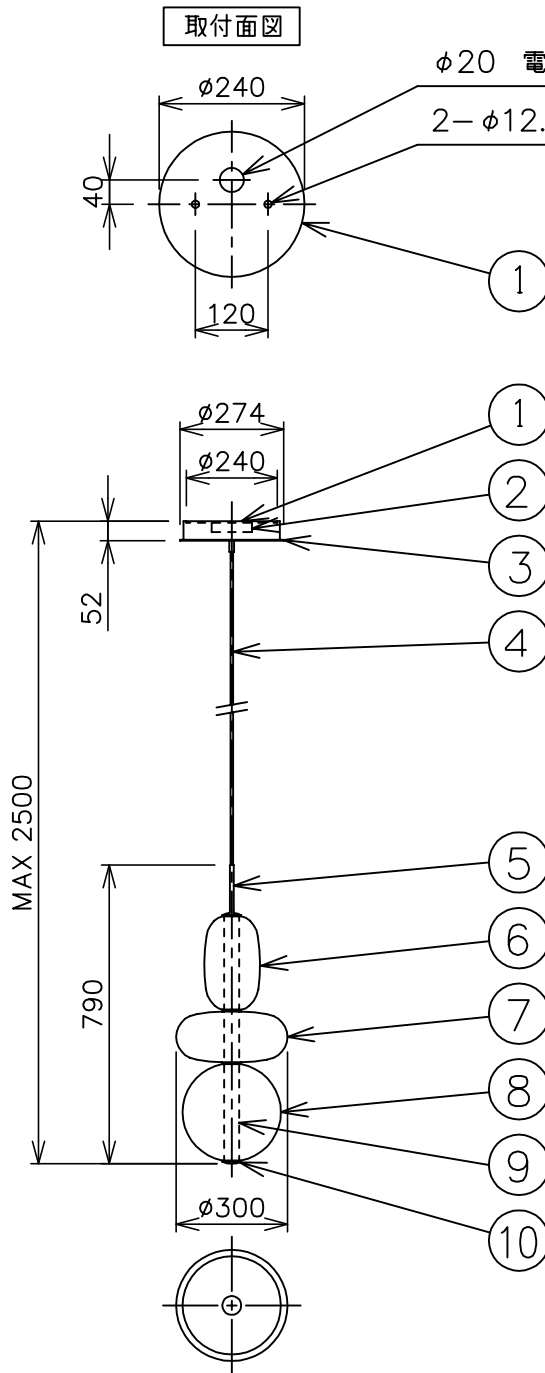

※本品の規格および外観は、改良のため予告なしに変更する事がありますので、あらかじめご了承ください。

bomma

200911

- 安全に関するご注意**
- ◇ 一般屋内用器具です。屋外や水気、湿気のある場所では使用しないでください。絶縁不良による感電の原因となります。
 - ◇ 天井面取り付け専用器具です。
 - ◇ 器具の取り付けは、天井の強度を確認し、器具の質量に耐えられる所に確実に行ってください。強度が不足している場合は、補強工事をしてから取り付けてください。
 - ◇ 傾斜天井には取り付けないでください。

- 器具仕様
- ◇ トランス内蔵。
 - ◇ 器具一体式LEDの為、ランプが切れた場合には、ご自身で交換することはできません。

色種欄	configuration 6	configuration 7	configuration 8
グローブA	ホワイト		
グローブB	ライトグレー	レッド	イエロー
グローブC	ライトグレー		

※この器具のグローブは手作りの為、個々の大きさや質量は一定ではありません。色味やクラデーションにつきましても個体差があります。また、気泡が入っているものもございますが、ご了承を願ひ申し上げます。

使用ランプ	定格電圧	周波数	消費電力	全光束	色温度	演色性
LED (一体化モジュール)	AC100V	50/60Hz	18W	1,900 lm	2,700K	CRI 90+

13				6	グローブA	クリスタルガラス	1	※色種欄参照	品名：Pebbles Pendant Short configuration 6/7/8	
12				5	エンドキャップ	真ちゆう	1	黒色		
11				4	ワイヤー入りコード	糊コード	1	黒色、2500mm	デザイン：Boris Klimek	
10	ボトムキャップ	真ちゆう	1	黒色	3	フランジ	銅板	1	黒色	器具タイプ：屋内用ペンダント
9	LEDモジュール	—	1	—	2	トランス	—	1	—	ランプ：LED 18W
8	グローブC	クリスタルガラス	1	※色種欄参照	1	取付プレート	銅板	1	黒色	※上記欄参照
7	グローブB	クリスタルガラス	1	※色種欄参照	部番	部品名	材質	数量	備考	質量：8kg ※

単位：mm 第三角法 (JIS A-4)

スタジオノイ株式会社