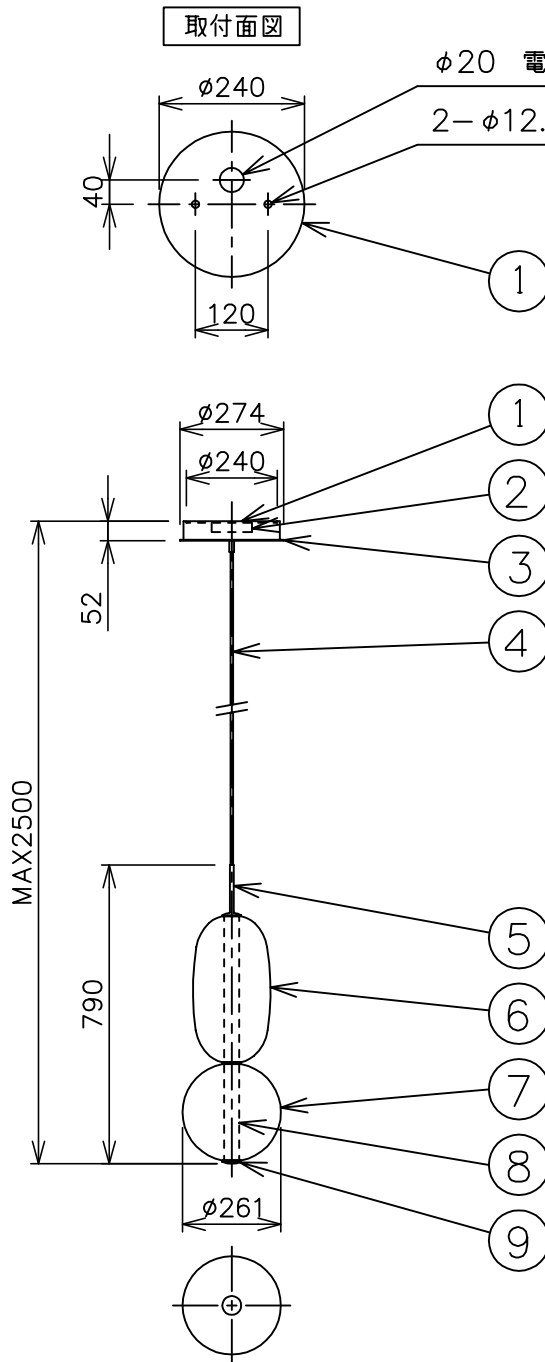

※本品の規格および外観は、改良のため予告なしに変更する事がありますので、あらかじめご了承ください。

bomma

200911

- 安全に関するご注意**
- ◇ 一般屋内用器具です。屋外や水気、湿気のある場所では使用しないでください。絶縁不良による感電の原因となります。
 - ◇ 天井面取り付け専用器具です。
 - ◇ 器具の取り付けは、天井の強度を確認し、器具の質量に耐えられる所に確実に行ってください。強度が不足している場合は、補強工事をしてから取り付けてください。
 - ◇ 傾斜天井には取り付けないでください。
 - ◇ 多灯設置する場合、風などにより器具どうしが当たらないように器具間隔を離してください。
 - ◇ 器具が揺れても壁や家具などに接触しない場所に設置してください。

- 器具仕様**
- ◇ トランス内蔵。
 - ◇ 器具一体式LEDの為、ランプが切れた場合には、ご自身で交換することはできません。

※この器具のグローブは手作りの為、個々の大きさや質量は一定ではありません。色味やクラデーションにつきましても個体差があります。また、気泡が入っているものもございますが、ご了承を願ひ申し上げます。

使用ランプ	定格電圧	周波数	消費電力	全光束	色温度	演色性
LED (一体化モジュール)	AC100V	50/60Hz	18W	1,900 lm	2,700K	CRI 90+

品番	部品名	材質	数量	備考
13	グローブA	クリスタルガラス	1	ブラック
12	エンドキャップ	真ちゅう	1	黒色
11	ワイヤー入りコード	糊コード	1	黒色、2500mm
10	フランジ	銅板	1	黒色
9	ボトムキャップ	真ちゅう	1	黒色
8	LEDモジュール	—	1	—
7	グローブB	クリスタルガラス	1	ライトグレー

品名：Pebbles Pendant Short configuration 5
 デザイン：Boris Klimek
 器具タイプ：屋内用ペンダント
 ランプ：LED 18W
 ※上記欄参照
 質量：7.5kg ※

単位：mm 第三角法 (JIS A-4)

スタジオノイ株式会社