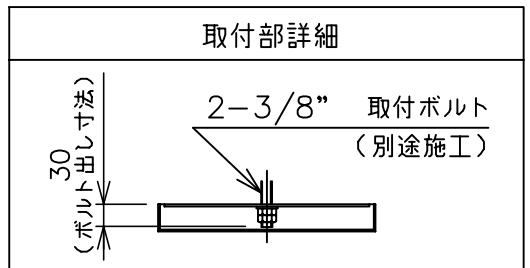

※本品の規格および外観は、改良のため予告なしに変更する事がありますので、あらかじめご了承ください。

bomma

200911

- 安全に関するご注意**
- ◇ 一般屋内用器具です。屋外や水気、湿気のある場所では使用しないでください。絶縁不良による感電の原因となります。
 - ◇ 天井面取り付け専用器具です。
 - ◇ 器具の取り付けは、天井の強度を確認し、器具の質量に耐えられる所に確実に行ってください。強度が不足している場合は、補強工事をしてから取り付けてください。
 - ◇ 傾斜天井には取り付けないでください。
 - ◇ 多灯設置する場合、風などにより器具どうしが当たらないように器具間隔を離してください。
 - ◇ 器具が揺れても壁や家具などに接触しない場所に設置してください。