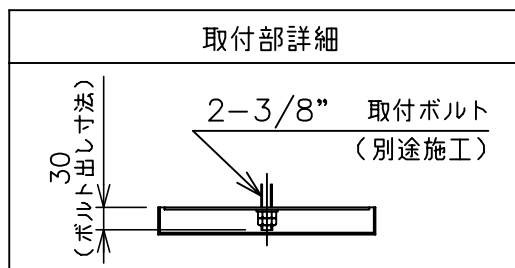

※本品の規格および外観は、改良のため予告なしに変更する事がありますので、あらかじめご了承ください。

bomma

200911

- 安全に関するご注意**
- ◇ 一般屋内用器具です。屋外や水気、湿気のある場所では使用しないでください。絶縁不良による感電の原因となります。
 - ◇ 天井面取り付け専用器具です。
 - ◇ 器具の取り付けは、天井の強度を確認し、器具の質量に耐えられる所に確実に行ってください。強度が不足している場合は、補強工事をしてから取り付けてください。
 - ◇ 傾斜天井には取り付けないでください。