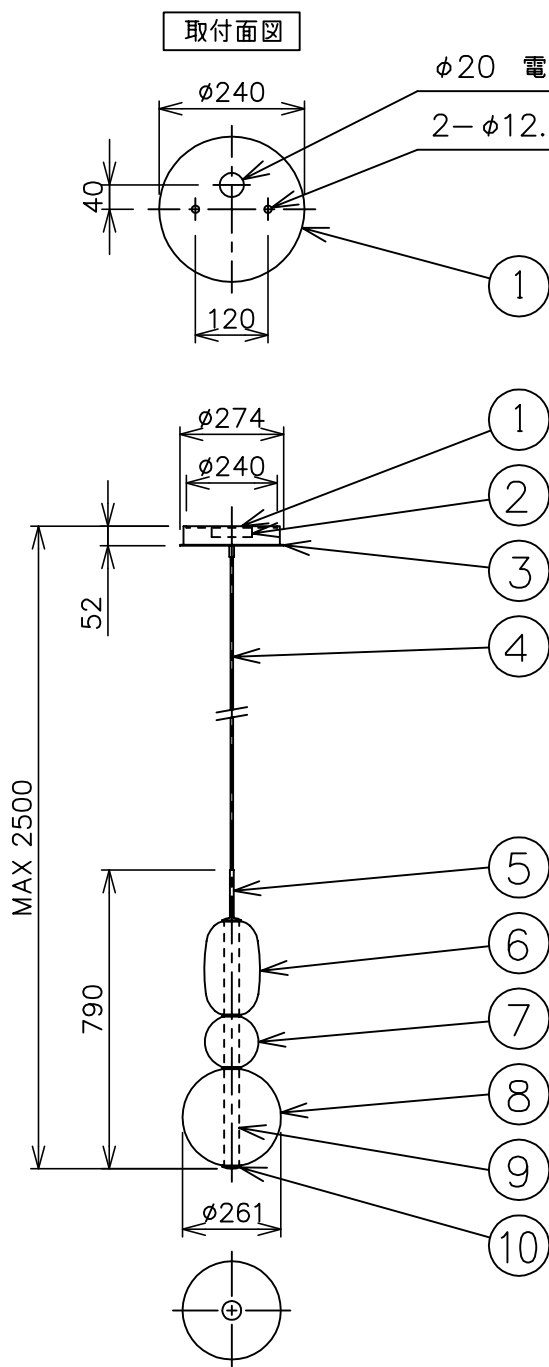

※本品の規格および外観は、改良のため予告なしに変更する事がありますので、あらかじめご了承ください。

bomma

200911

- 安全に関するご注意**
- ◇ 一般屋内用器具です。屋外や水気、湿気のある場所では使用しないでください。絶縁不良による感電の原因となります。
 - ◇ 天井面取り付け専用器具です。
 - ◇ 器具の取り付けは、天井の強度を確認し、器具の質量に耐えられる所に確実に行ってください。強度が不足している場合は、補強工事をしてから取り付けてください。
 - ◇ 傾斜天井には取り付けないでください。

- 器具仕様**
- ◇ トランス内蔵。
 - ◇ 器具一体式LEDの為、ランプが切れた場合には、ご自身で交換することはできません。

※この器具のグローブは手作りの為、個々の大きさや質量は一定ではありません。色味やクラデーションにつきましても個体差があります。また、気泡が入っているものもございますが、ご了承を願ひ申し上げます。

色種欄	configuration 3	configuration 4
グローブA	ホワイト	
グローブB	イエロー	オレンジ
グローブC	ライトグレー	

使用ランプ	定格電圧	周波数	消費電力	全光束	色温度	演色性
LED (一体化モジュール)	AC100V	50/60Hz	18W	1,900 lm	2,700K	CRI 90+

13				6	グローブA	クリスタルガラス	1	※色種欄参照	品名：Pebbles Pendant Short configuration 3/4	
12				5	エンドキャップ	真ちゆう	1	黒色		
11				4	ワイヤー入りコード	糊コード	1	黒色、2500mm	デザイン：Boris Klimek	
10	ボトムキャップ	真ちゆう	1	黒色	3	フランジ	銅板	1	黒色	器具タイプ：屋内用ペンダント
9	LEDモジュール	—	1	—	2	トランス	—	1	—	ランプ：LED 18W
8	グローブC	クリスタルガラス	1	※色種欄参照	1	取付プレート	銅板	1	黒色	※上記欄参照
7	グローブB	クリスタルガラス	1	※色種欄参照	部番	部品名	材質	数量	備考	質量：7.5kg ※

単位：mm 第三角法 (JIS A-4)

スタジオノイ株式会社