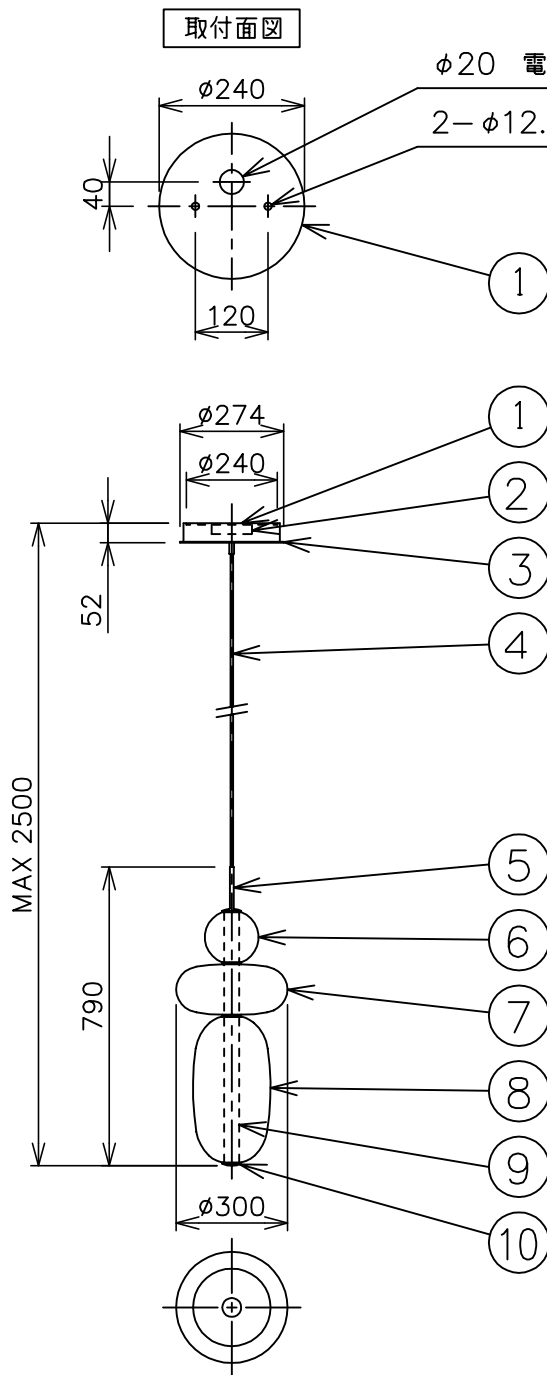

※本品の規格および外観は、改良のため予告なしに変更する事がありますので、あらかじめご了承ください。

bomma

200911

- ⚠ 安全に関するご注意**
- ◇ 一般屋内用器具です。屋外や水気、湿気のある場所では使用しないでください。絶縁不良による感電の原因となります。
 - ◇ 天井面取り付け専用器具です。
 - ◇ 器具の取り付けは、天井の強度を確認し、器具の質量に耐えられる所に確実に行ってください。強度が不足している場合は、補強工事をしてから取り付けてください。
 - ◇ 傾斜天井には取り付けしないでください。

- 器具仕様**
- ◇ トランス内蔵。
 - ◇ 器具一体式LEDの為、ランプが切れた場合には、ご自身で交換することはできません。

| 色種欄 | configuration 1 | configuration 2 |
|-------|-----------------|-----------------|
| グローブA | ブラック | オレンジ |
| グローブB | レッド | イエロー |
| グローブC | ブラック | |

※この器具のグローブは手作りの為、個々の大きさや質量は一定ではありません。色味やクラデーションにつきましても個体差があります。また、気泡が入っているものもございますが、ご了承を願ひ申し上げます。

| 使用ランプ | 定格電圧 | 周波数 | 消費電力 | 全光束 | 色温度 | 演色性 |
|----------------|--------|---------|------|----------|--------|---------|
| LED (一体化モジュール) | AC100V | 50/60Hz | 18W | 1,900 lm | 2,700K | CRI 90+ |

単位：mm 第三角法 (JIS A-4)

スタジオノイ株式会社