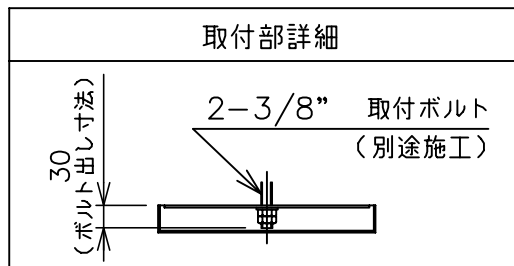

※本品の規格および外観は、改良のため予告なしに変更する事がありますので、あらかじめご了承ください。

bomma

200911

- ⚠ 安全に関するご注意**
- ◇ 一般屋内用器具です。屋外や水気、湿気のある場所では使用しないでください。絶縁不良による感電の原因となります。
 - ◇ 天井面取り付け専用器具です。
 - ◇ 器具の取り付けは、天井の強度を確認し、器具の質量に耐えられる所に確実に行ってください。強度が不足している場合は、補強工事をしてから取り付けてください。
 - ◇ 傾斜天井には取り付けしないでください。