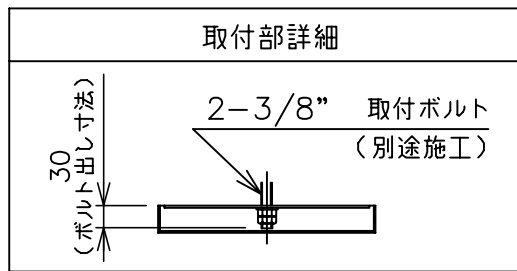

※本品の規格および外観は、改良のため予告なしに変更する事がありますので、あらかじめご了承ください。

bomma

200911

**安全に関するご注意**

- ◇ 一般屋内用器具です。屋外や水気、湿気のある場所では使用しないでください。絶縁不良による感電の原因となります。
- ◇ 天井面取り付け専用器具です。
- ◇ 器具の取り付けは、天井の強度を確認し、器具の質量に耐えられる所に確実に行ってください。強度が不足している場合は、補強工事をしてから取り付けてください。
- ◇ 傾斜天井には取り付けないでください。