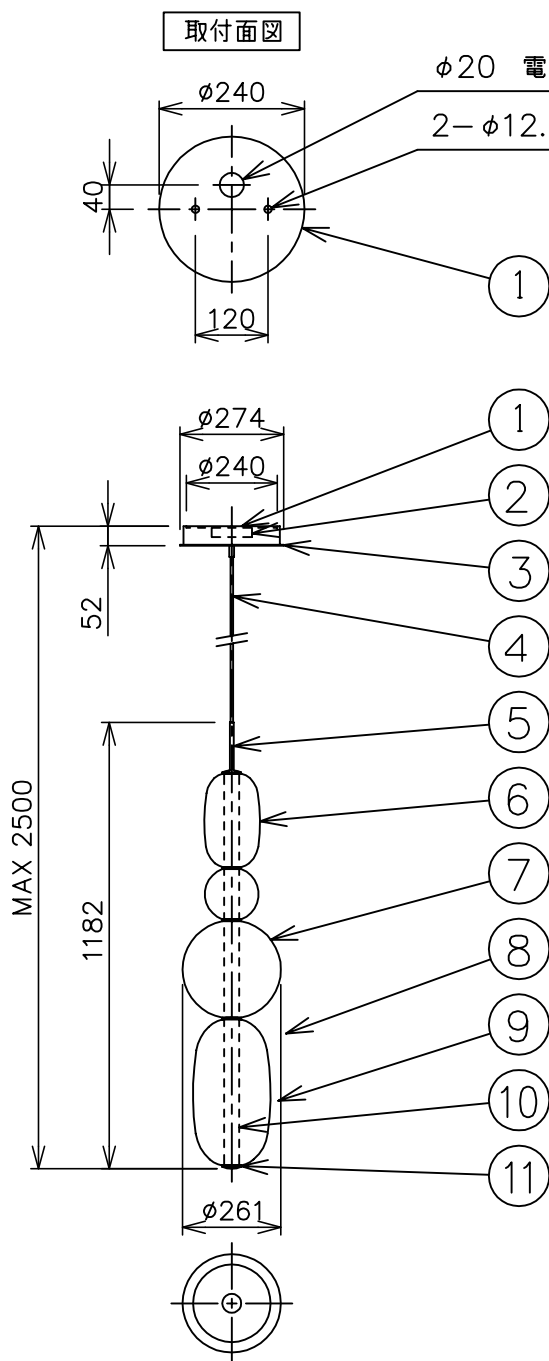

※本品の規格および外観は、改良のため予告なしに変更する事がありますので、あらかじめご了承ください。

bomma

200911

**安全に関するご注意**

- ◇ 一般屋内用器具です。屋外や水気、湿気のある場所では使用しないでください。絶縁不良による感電の原因となります。
- ◇ 天井面取り付け専用器具です。
- ◇ 器具の取り付けは、天井の強度を確認し、器具の質量に耐えられる所に確実に行ってください。強度が不足している場合は、補強工事をしてから取り付けてください。
- ◇ 傾斜天井には取り付けないでください。

**器具仕様**

- ◇ トランス内蔵。
- ◇ 器具一体式LEDの為、ランプが切れた場合には、ご自身で交換することはできません。

色種欄	configuration 6	configuration 7
グローブA	ホワイト	
グローブB	ブラック	オレンジ
グローブC	ライトグレー	
グローブD	ブラック	

※この器具のグローブは手作りの為、個々の大きさや質量は一定ではありません。色味やクラデーションにつきましても個体差があります。また、気泡が入っているものもございますが、ご了承を願ひ申し上げます。

使用ランプ	定格電圧	周波数	消費電力	全光束	色温度	演色性
LED (一体化モジュール)	AC100V	50/60Hz	25.5W	3,800 lm	2,700K	CRI 90+

13				6	グローブA	クリスタルガラス	1	※色種欄参照	品名：Pebbles Pendant Long configuration 6/7	
12				5	エンドキャップ	真ちゅう	1	黒色		
11	ボトムキャップ	真ちゅう	1	黒色	4	ワイヤー入りコード	銅コード	1	黒色、2500mm	デザイン：Boris Klimek
10	LEDモジュール	—	1	—	3	フランジ	銅板	1	黒色	器具タイプ：屋内用ペンダント
9	グローブD	クリスタルガラス	1	※色種欄参照	2	トランス	—	1		ランプ：LED 25.5W
8	グローブC	クリスタルガラス	1	※色種欄参照	1	取付プレート	銅板	1	黒色	※上記欄参照
7	グローブB	クリスタルガラス	1	※色種欄参照	部番	部品名	材質	数量	備考	質量：11kg ※

単位：mm 第三角法 (JIS A-4)

スタジオノイ株式会社