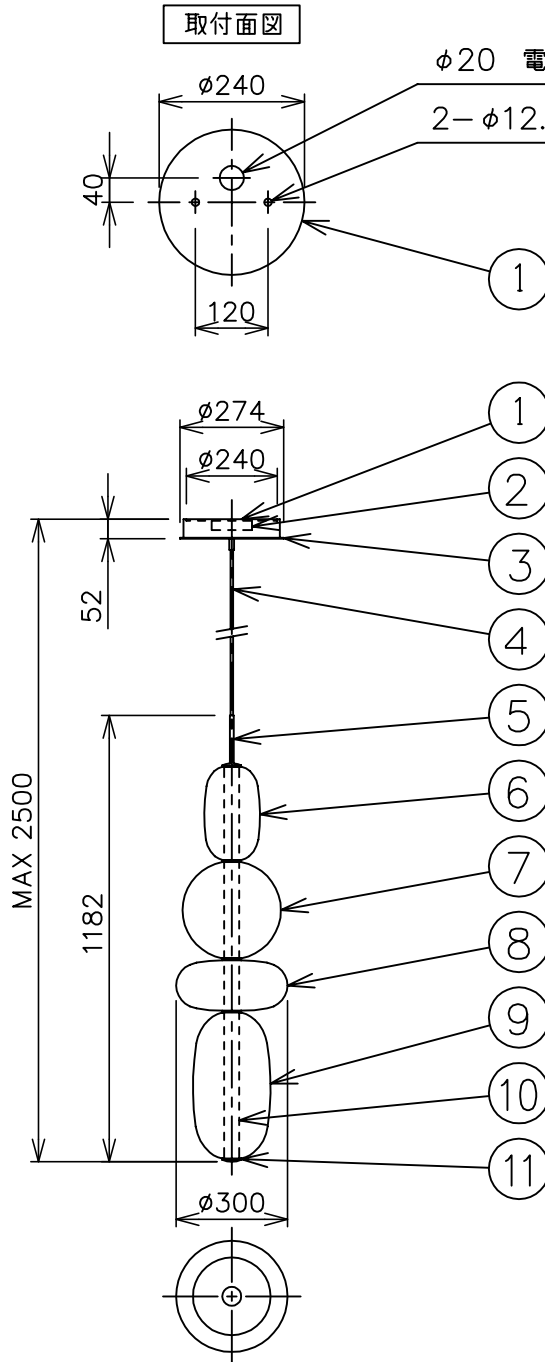

※本品の規格および外観は、改良のため予告なしに変更する事がありますので、あらかじめご了承ください。

bomma

200911

安全に関するご注意

- ◇ 一般屋内用器具です。屋外や水気、湿気のある場所では使用しないでください。絶縁不良による感電の原因となります。
- ◇ 天井面取り付け専用器具です。
- ◇ 器具の取り付けは、天井の強度を確認し、器具の質量に耐えられる所に確実に行ってください。強度が不足している場合は、補強工事をしてから取り付けてください。
- ◇ 傾斜天井には取り付けないでください。

器具仕様

- ◇ トランス内蔵。
- ◇ 器具一体式LEDの為、ランプが切れた場合には、ご自身で交換することはできません。

色種欄	configuration 3	configuration 4	configuration 5
グローブA	ホワイト		
グローブB	ライトグレー		
グローブC	イエロー	ライトグレー	レッド
グローブD	ブラック		

※この器具のグローブは手作りの為、個々の大きさや質量は一定ではありません。色味やクラデーションにつきましても個体差があります。また、気泡が入っているものもございますが、ご了承を願ひ申し上げます。

使用ランプ	定格電圧	周波数	消費電力	全光束	色温度	演色性
LED (一体化モジュール)	AC100V	50/60Hz	25.5W	3,800 lm	2,700K	CRI 90+

13				6	グローブA	クリスタルガラス	1	※色種欄参照	品名：Pebbles Pendant Long configuration 3/4/5 デザイン：Boris Klimek 器具タイプ：屋内用ペンダント ランプ：LED 25.5W ※上記欄参照 質量：12kg ※	
12				5	エンドキャップ	真ちゅう	1	黒色		
11	ボトムキャップ	真ちゅう	1	黒色	4	ワイヤー入りコード	絹コード	1		黒色、2500mm
10	LEDモジュール	—	1	—	3	フランジ	銅板	1		黒色
9	グローブD	クリスタルガラス	1	※色種欄参照	2	トランス	—	1		
8	グローブC	クリスタルガラス	1	※色種欄参照	1	取付プレート	銅板	1	黒色	
7	グローブB	クリスタルガラス	1	※色種欄参照	部番	部 品 名	材質	数量	備 考	

単位：mm 第三角法 (JIS A-4)

スタジオノイ株式会社