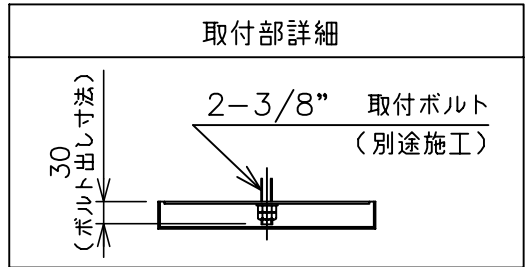

※本品の規格および外観は、改良のため予告なしに変更する事がありますので、あらかじめご了承ください。

bomma

200911

安全に関するご注意

- 一般屋内用器具です。屋外や水気、湿気のある場所では使用しないでください。絶縁不良による感電の原因となります。
- 天井面取り付け専用器具です。
- 器具の取り付けは、天井の強度を確認し、器具の質量に耐えられる所に確実に行ってください。強度が不足している場合は、補強工事をしてから取り付けてください。
- 傾斜天井には取り付けないでください。

器具仕様

- トランス内蔵。
- 器具一体式LEDの為、ランプが切れた場合には、ご自身で交換することはできません。

色種欄	configuration 3	configuration 4	configuration 5
グローブA	ホワイト		
グローブB	ライトグレー		
グローブC	イエロー	ライトグレー	レッド
グローブD	ブラック		

※この器具のグローブは手作りの為、個々の大きさや質量は一定ではありません。色味やクラデーションにつきましても個体差があります。また、気泡が入っているものもございますが、ご了承を願ひ申し上げます。

使用ランプ	定格電圧	周波数	消費電力	全光束	色温度	演色性
LED (一体化モジュール)	AC100V	50/60Hz	25.5W	3,800 lm	2,700K	CRI 90+

13				6	グローブA	クリスタルガラス	1	※色種欄参照	品名：Pebbles Pendant Long configuration 3/4/5 デザイン：Boris Klimek 器具タイプ：屋内用ペンダント ランプ：LED 25.5W ※上記欄参照 質量：12kg ※	
12				5	エンドキャップ	真ちゅう	1	黒色		
11	ボトムキャップ	真ちゅう	1	黒色	4	ワイヤー入りコード	絹コード	1		黒色、2500mm
10	LEDモジュール	—	1	—	3	フランジ	銅板	1		黒色
9	グローブD	クリスタルガラス	1	※色種欄参照	2	トランス	—	1		
8	グローブC	クリスタルガラス	1	※色種欄参照	1	取付プレート	銅板	1	黒色	
7	グローブB	クリスタルガラス	1	※色種欄参照	部番	部 品 名	材質	数量	備 考	

単位：mm 第三角法 (JIS A-4)

スタジオノイ株式会社