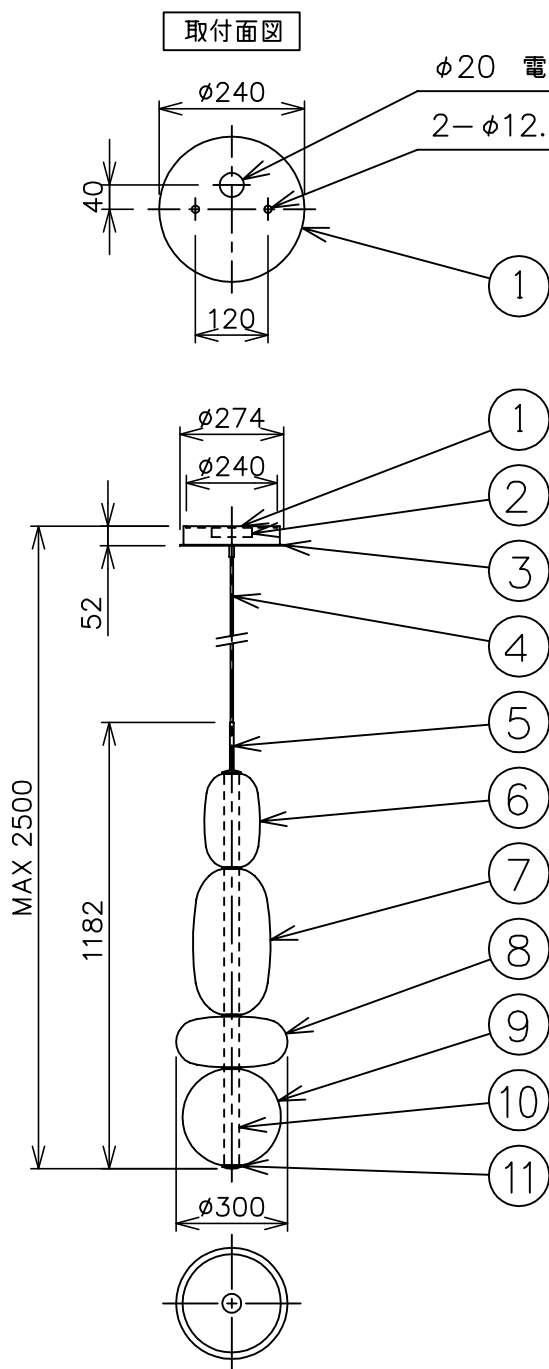

※本品の規格および外観は、改良のため予告なしに変更する事がありますので、あらかじめご了承ください。

bomma

200911

安全に関するご注意

- ◇ 一般屋内用器具です。屋外や水気、湿気のある場所では使用しないでください。絶縁不良による感電の原因となります。
- ◇ 天井面取り付け専用器具です。
- ◇ 器具の取り付けは、天井の強度を確認し、器具の質量に耐えられる所に確実に行ってください。強度が不足している場合は、補強工事をしてから取り付けてください。
- ◇ 傾斜天井には取り付けないでください。

器具仕様

- ◇ トランス内蔵。
- ◇ 器具一体式LEDの為、ランプが切れた場合には、ご自身で交換することはできません。

色種欄	configuration 1	configuration 2
グローブA	ホワイト	
グローブB	ブラック	
グローブC	レッド	イエロー
グローブD	ライトグレー	

※この器具のグローブは手作りの為、個々の大きさや質量は一定ではありません。色味やクラデーションにつきましても個体差があります。また、気泡が入っているものもございますが、ご了承を願ひ申し上げます。

使用ランプ	定格電圧	周波数	消費電力	全光束	色温度	演色性
LED (一体化モジュール)	AC100V	50/60Hz	25.5W	3,800 lm	2,700K	CRI 90+

13				6	グローブA	クリスタルガラス	1	※色種欄参照	品名：Pebbles Pendant Long configuration 1/2	
12				5	エンドキャップ	真ちゅう	1	黒色		
11	ボトムキャップ	真ちゅう	1	黒色	4	ワイヤー入りコード	絹コード	1	黒色、2500mm	デザイン：Boris Klimek
10	LEDモジュール	—	1	—	3	フランジ	銅板	1	黒色	器具タイプ：屋内用ペンダント
9	グローブD	クリスタルガラス	1	※色種欄参照	2	トランス	—	1		ランプ：LED 25.5W
8	グローブC	クリスタルガラス	1	※色種欄参照	1	取付プレート	銅板	1	黒色	※上記欄参照
7	グローブB	クリスタルガラス	1	※色種欄参照	部番	部品名	材質	数量	備考	質量：12kg ※

単位：mm 第三角法 (JIS A-4)

スタジオノイ株式会社