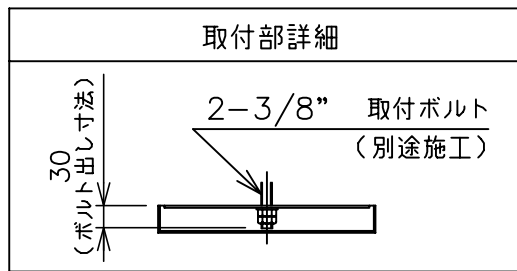

※本品の規格および外観は、改良のため予告なしに変更する事がありますので、あらかじめご了承ください。

bomma

200911

安全に関するご注意

- ◇ 一般屋内用器具です。屋外や水気、湿気のある場所では使用しないでください。絶縁不良による感電の原因となります。
- ◇ 天井面取り付け専用器具です。
- ◇ 器具の取り付けは、天井の強度を確認し、器具の質量に耐えられる所に確実に行ってください。強度が不足している場合は、補強工事をしてから取り付けてください。
- ◇ 傾斜天井には取り付けないでください。

器具仕様

- ◇ トランス内蔵。
- ◇ 器具一体式LEDの為、ランプが切れた場合には、ご自身で交換することはできません。

色種欄	configuration 1	configuration 2
グローブA	ホワイト	
グローブB	ブラック	
グローブC	レッド	イエロー
グローブD	ライトグレー	

※この器具のグローブは手作りの為、個々の大きさや質量は一定ではありません。色味やクラデーションにつきましても個体差があります。また、気泡が入っているものもございますが、ご了承を願ひ申し上げます。