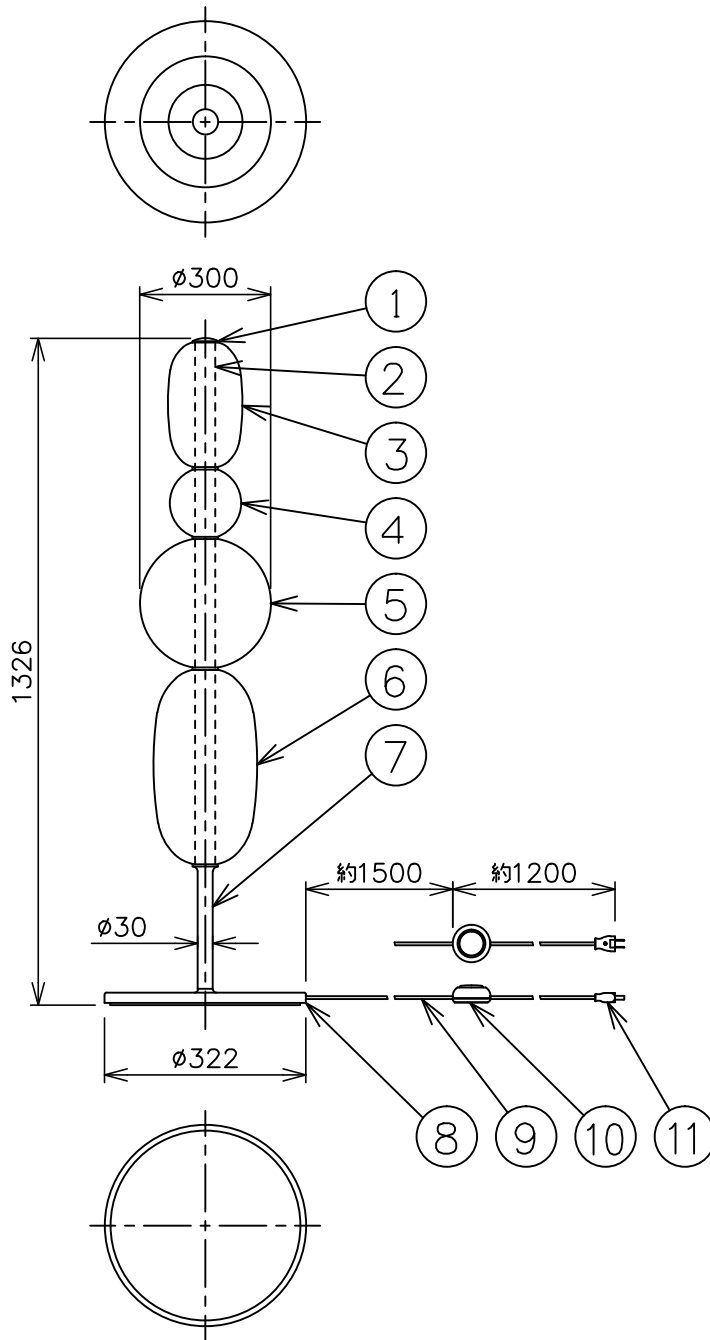

※本品の規格および外観は、改良のため予告なしに変更する事がありますので、あらかじめご了承ください。

bomma

200228

⚠ 安全に関するご注意

- ◇ 一般屋内用器具です。屋外や水気、湿気のある場所では使用しないでください。絶縁不良による感電の原因となります。
- ◇ 不安定な場所で使用しないでください。器具の転倒・火災のおそれがあります。
- ◇ カーテン・紙等の可燃物や発揮物に近づけて設置しないでください。火災のおそれがあります。

器具仕様

- ◇ トランス内蔵。
- ◇ 器具一体式LEDの為、ランプが切れた場合には、ご自身で交換することはできません。

※この器具のグローブは手作りの為、個々の大きさや質量は一定ではありません。
色味やクラデーションにつきましても個体差があります。
また、気泡が入っているものもございますが、ご了承を願ひ申し上げます。

色種欄	configuration 4	configuration 5
グローブ_A	ライトグレー	
グローブ_B	ブラック	レッド
グローブ_C	ホホワイト	
グローブ_D	ブラック	

使用ランプ	定格電圧	周波数	消費電力	全光束	色温度	演色性
LED (器具一体モジュール)	AC100V	50/60Hz	25.5W	3,800 lm	2,700K	CRI 90+

部品番号	部品名	材質	数量	備考
13				品名: Pebbles Floor Long configuration 4/5
12				
11	プラグ	樹脂	1	※色種欄参照
10	フットスイッチ	樹脂	1	※色種欄参照
9	コード	ビニール	1	※色種欄参照
8	ベースプレート	鋼板	1	※色種欄参照
7	支柱	鋼管	1	※色種欄参照
6	グローブD	クリスタルガラス	1	※色種欄参照
5	グローブC	クリスタルガラス	1	※色種欄参照
4	グローブB	クリスタルガラス	1	※色種欄参照
3	グローブA	クリスタルガラス	1	※色種欄参照
2	LEDモジュール	—	1	—
1	エンドキャップ	真ちゅう	1	黒色

単位 : mm 第三角法 (JIS A-4)

スタジオノイ株式会社

質量 : 28kg