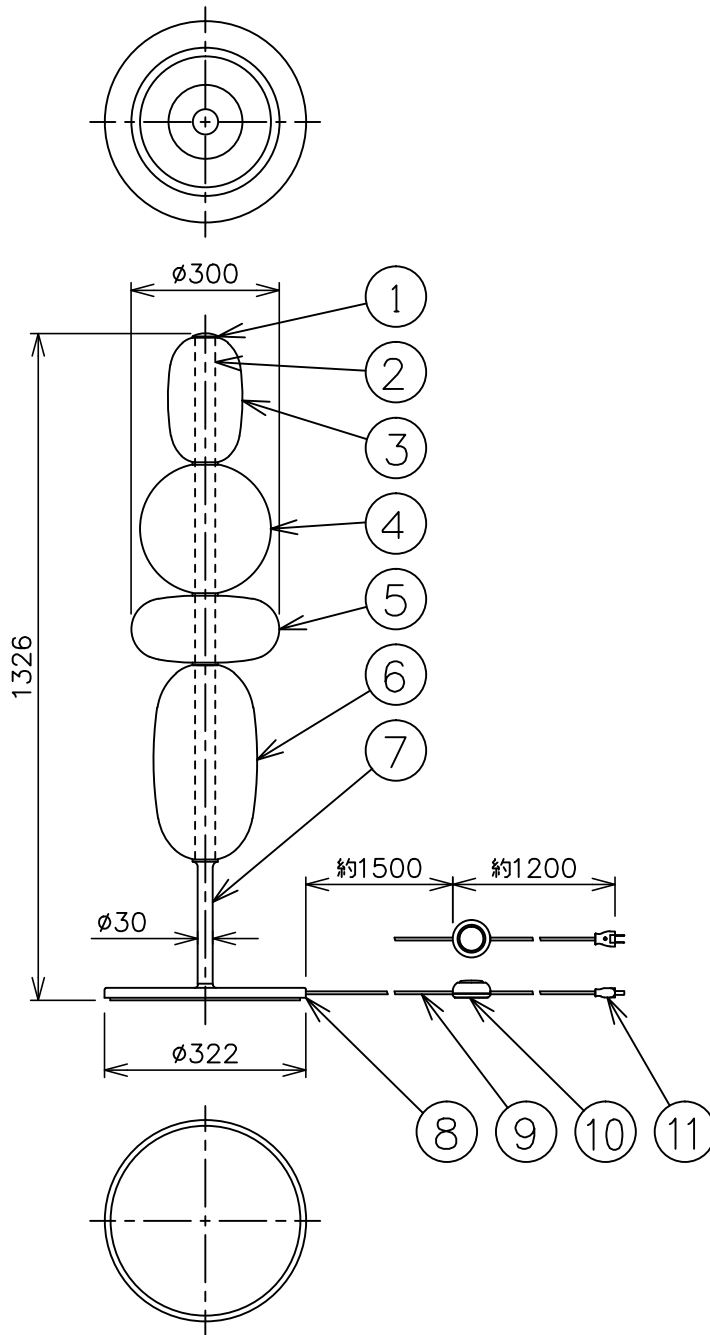

※本品の規格および外観は、改良のため予告なしに変更する事がありますので、あらかじめご了承ください。

bomma

200228

⚠ 安全に関するご注意

- ◇ 一般屋内用器具です。屋外や水気、湿気のある場所では使用しないでください。絶縁不良による感電の原因となります。
- ◇ 不安定な場所で使用しないでください。器具の転倒・火災のおそれがあります。
- ◇ カーテン・紙等の可燃物や発揮物に近づけて設置しないでください。火災のおそれがあります。

器具仕様

- ◇ トランス内蔵。
- ◇ 器具一体式LEDの為、ランプが切れた場合には、ご自身で交換することはできません。

※この器具のグローブは手作りの為、個々の大きさや質量は一定ではありません。
色味やクラデーションにつきましても個体差があります。
また、気泡が入っているものもございますが、ご了承を願ひ申し上げます。

色種欄	configuration 1	configuration 2	configuration 3
グローブ_A	ライトグレー		
グローブ_B	ホワイト		
グローブ_C	ライトグレー	グリーン	レッド
グローブ_D	ブラック		

使用ランプ	定格電圧	周波数	消費電力	全光束	色温度	演色性
LED (器具一体モジュール)	AC100V	50/60Hz	25.5W	3,800 lm	2,700K	CRI 90+

部品番号	部品名	材質	数量	備考
13				
12				
11	プラグ	樹脂	1	黒色
10	フットスイッチ	樹脂	1	黒色
9	コード	ビニール	1	黒色
8	ベースプレート	鋼板	1	黒色
7	支柱	鋼管	1	黒色
6	グローブD	クリスタルガラス	1	※色種欄参照
5	グローブC	クリスタルガラス	1	※色種欄参照
4	グローブB	クリスタルガラス	1	※色種欄参照
3	グローブA	クリスタルガラス	1	※色種欄参照
2	LEDモジュール	—	1	—
1	エンドキャップ	真ちゅう	1	黒色

品名： Pebbles Floor Long configuration 1/2/3
 デザイン： Boris Klimek
 器具タイプ： 屋内用スタンド
 ランプ： LED 25.5W
 ※上記欄参照
 質量： 28kg