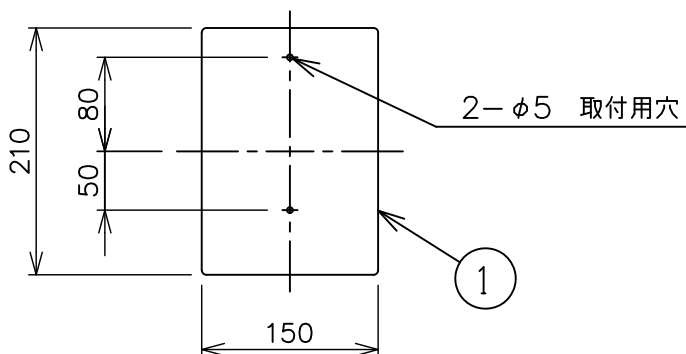

取付面図

2-φ5 取付用穴

1

⚠ 安全に関するご注意

- 一般屋内用器具です。屋外や水気、湿気のある場所では使用しないでください。絶縁不良による感電の原因となります。
- 壁付け専用器具です。この図面にある方向に取り付けてください。それ以外の向きでの取り付けはできません。
- 器具の取り付けは、設置場所の強度を確認し、器具の質量に耐えられる所に確実に行ってください。強度が不足している場合は、補強工事をしてから取り付けてください。

13				6	シェード	銅板	1	ブロンズ色	品名： Plume 158	
12	取付ネジ	鋼	2	クロメート処理	5	ソケットカバー	鋼板	1		ブロンズ色
11	アーム固定パイプ	鋼管	1	ブロンズ色	4	ソケット	エンブラ	1	E14 黒色	デザイン：Christophe Poillet
10	スイッチ	樹脂	1	黒色	3	ランプ	—	1	—	器具タイプ：屋内用 ウォールランプ
9	コード	—	1	黒色	2	反射板	アルミ	1	ポリッシュ仕上	ランプ：E14 白熱電球 G40ボール球 40W ホワイト×1 [別売]
8	プラグ	樹脂	1	黒色	1	取付プレート	銅板	1	ブロンズ色	質量：3.6kg
7	アーム	鋼管	1	ブロンズ色	部番	部品名	材質	数量	備考	

単位：mm 第三角法 (JIS A-4)

スタジオノイ株式会社