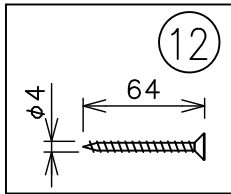

※本品の規格および外観は、改良のため予告なしに変更する事がありますので、あらかじめご了承ください。

oluce

12

⚠ シェードの可動に関するご注意

シェードは180°以上回転させないでください。それ以上の角度に設定する場合は、逆の方向から回転させてください。

180°可動

190906

シェード向き・可動

アーム
160°可動

取付面図

2-φ5 取付用穴

1

⚠ 安全に関するご注意

- ◇ 一般屋内用器具です。屋外や水気、湿気のある場所では使用しないでください。絶縁不良による感電の原因となります。
- ◇ 壁付け専用器具です。この図面にある方向に取り付けてください。それ以外の向きでの取り付けはできません。
- ◇ 器具の取り付けは、設置場所の強度を確認し、器具の質量に耐えられる所に確実に行ってください。強度が不足している場合は、補強工事をしてから取り付けてください。