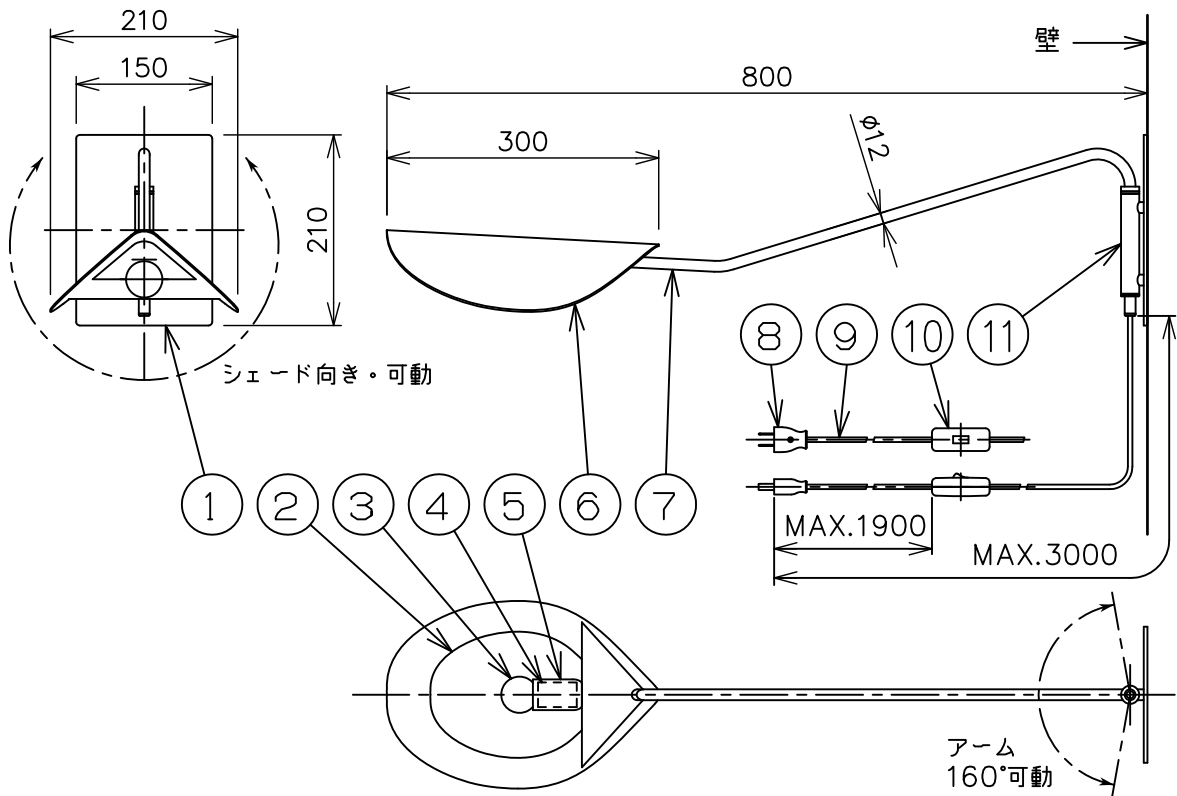

※本品の規格および外観は、改良のため予告なしに変更する事がありますので、あらかじめご了承ください。

oluce

12

⚠ シェードの可動に関するご注意

シェードは180°以上回転させないでください。それ以上の角度に設定する場合は、逆の方向から回転させてください。

180°可動

190906

シェード向き・可動

アーム
160°可動

取付面図

2-φ5 取付用穴

1

⚠ 安全に関するご注意

- ◇ 一般屋内用器具です。屋外や水気、湿気のある場所では使用しないでください。絶縁不良による感電の原因となります。
- ◇ 壁付け専用器具です。この図面にある方向に取り付けてください。それ以外の向きでの取り付けはできません。
- ◇ 器具の取り付けは、設置場所の強度を確認し、器具の質量に耐えられる所に確実に行ってください。強度が不足している場合は、補強工事をしてから取り付けてください。