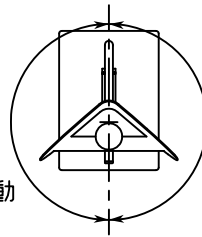

※本品の規格および外観は、改良のため予告なしに変更する事がありますので、あらかじめご了承ください。

oluce

12

⚠ シェードの可動に関するご注意

シェードは180°以上回転させないでください。それ以上の角度に設定する場合は、逆の方向から回転させてください。

180°可動

190906

シェード向き・可動

アーム
160°可動

取付面図

2-φ5 取付用穴

1

⚠ 安全に関するご注意

- ◇ 一般屋内用器具です。屋外や水気、湿気のある場所では使用しないでください。絶縁不良による感電の原因となります。
- ◇ 壁付け専用器具です。この図面にある方向に取り付けてください。それ以外の向きでの取り付けはできません。
- ◇ 器具の取り付けは、設置場所の強度を確認し、器具の質量に耐えられる所に確実に行ってください。強度が不足している場合は、補強工事をしてから取り付けてください。