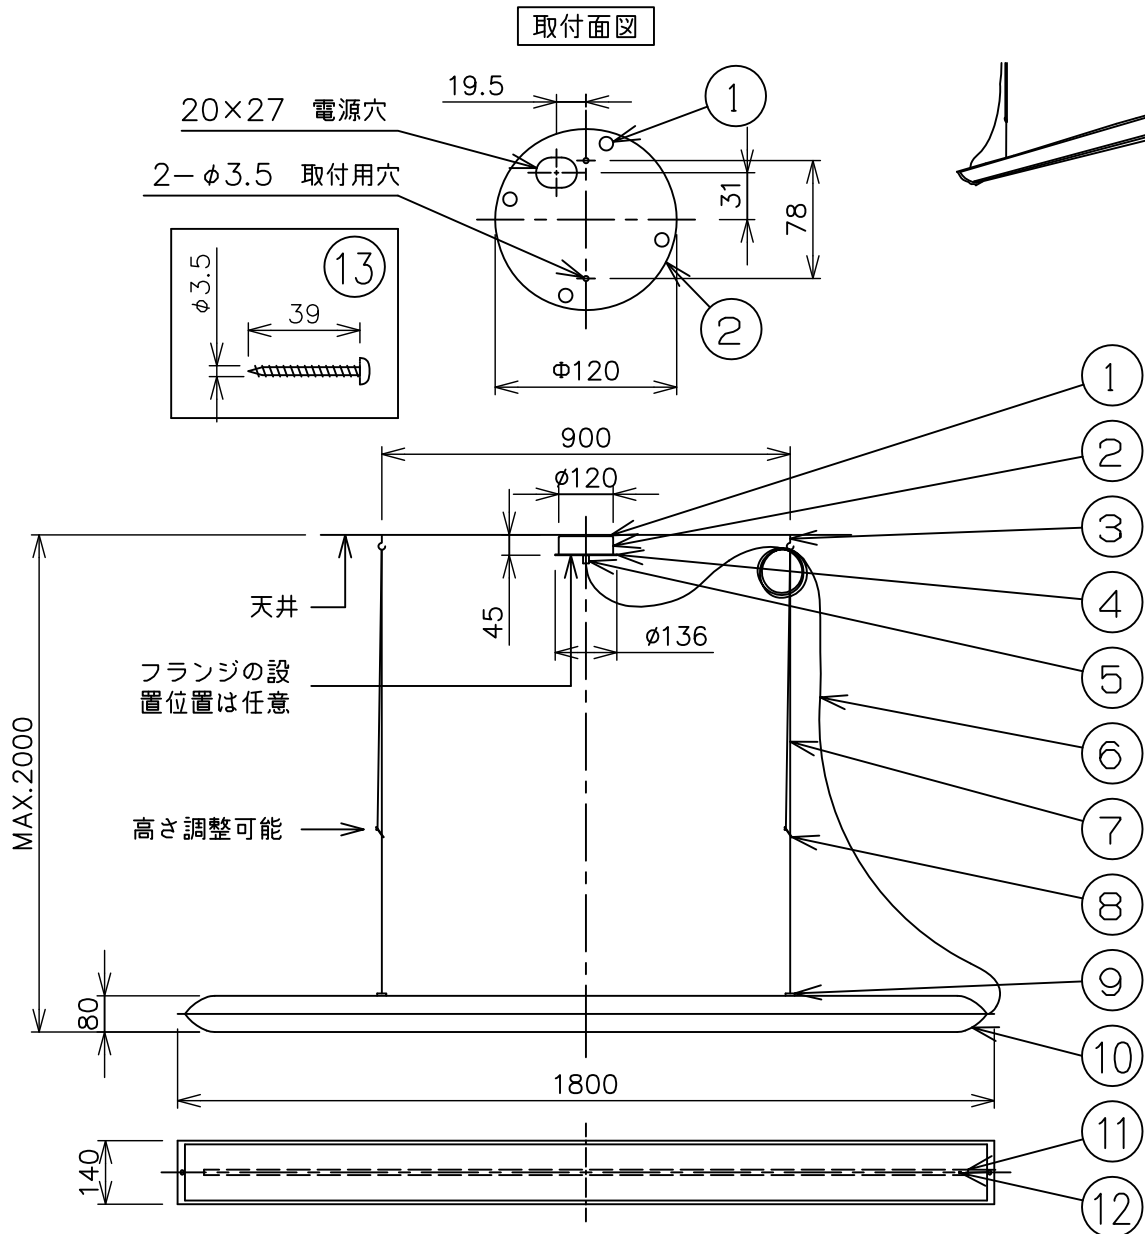

※本品の規格および外観は、改良のため予告なしに変更する事がありますので、あらかじめご了承ください。

INGO MAURER

190823

安全に関するご注意

- ◇ 一般屋内用器具です。屋外や水気、湿気のある場所では使用しないでください。絶縁不良による感電の原因となります。
- ◇ 天井面取り付け専用器具です。
- ◇ 器具の取り付けは、設置場所の強度を確認し、器具の質量に耐えられる所に確実に行ってください。強度が不足している場合は、補強工事をしてから取り付けてください。

器具仕様

- ◇ トランス内蔵
- ◇ センサースイッチ付。ON-OFF・調光可。
- ◇ 器具一体式LEDの為、ランプが切れた場合には、ご自身の交換は不可。
- ◇ 本体色は4種類。
シルバー/パープル/グリーン/ブルー

使用ランプ	入力電圧	周波数	消費電力	全光束	色温度	演色性	ランプ寿命
LED (器具一体モジュール)	100V	50Hz/60Hz	30W	2,000 lm	3,000K	CRI 90	25,000h

部品番号	部品名	材質	数量	備考
13	取付ネジ	鋼	2	クロメート処理
12	センサースイッチ	—	1	ON-OFF・0~100%調光
11	LEDユニット	—	1	—
10	本体	樹脂	1	※器具仕様欄参照 クリア
9	取付金具	鋼	2	クロムメッキ
8	調整リング	鋼	2	クロムメッキ
7	サスペンションコード	ナイロン	2	クリア
6	電源コード	—	1	クリア、3m
5	コードストッパー	樹脂	1	白色
4	フランジカバー	樹脂	1	白色
3	ヒートン	鋼	2	白色塗装
2	フランジ	樹脂	1	白色
1	クッション	ポリウレタン	4	クリア

品名: Blow Me Up
長さ1800mm、直結タイプ
デザイン: Theo Möller, Ingo Maurer & Team
器具タイプ: 屋内用ペンダント
ランプ: LED 30W
※ 上記欄参照
質量: 0.4kg